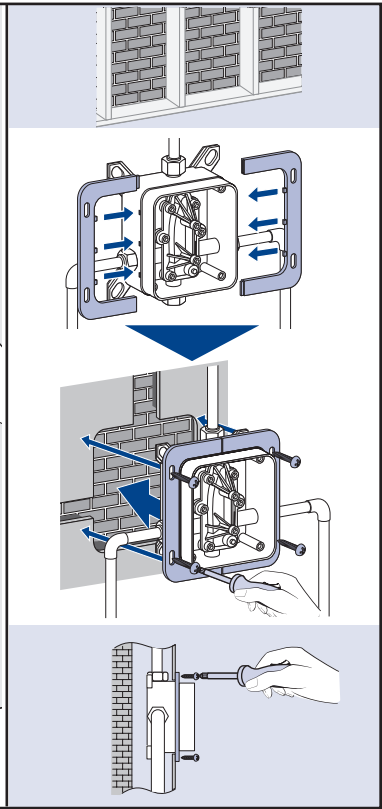

# O.NOVO

- Ⓛ **Montageanleitung**
- Ⓒ **Installation instructions**
- Ⓕ **Instructions de montage**
- Ⓖ **安装说明书**
- Ⓔ **Instrucciones de instalación**

Villeroy & Boch

1748

< 1000 kPa (10 bar)

< 80°C  
< 176°F

~10°C  
~50°F

TVS10435200061

TVS10435300061

[mm]

[mm]

< 1000 kPa (10 bar)

< 80°C  
< 176°F

~10°C  
~50°F

TVT10435200061

TVT10450500061

  
 Dichtigkeitsprüfung  
 Leak testing  
 Les tests de fuite  
 泄露检测  
 Prueba de fugas

TVT10450500061

Änderungen vorbehalten

We reserve the right to make alterations

Sous réserve de modifications