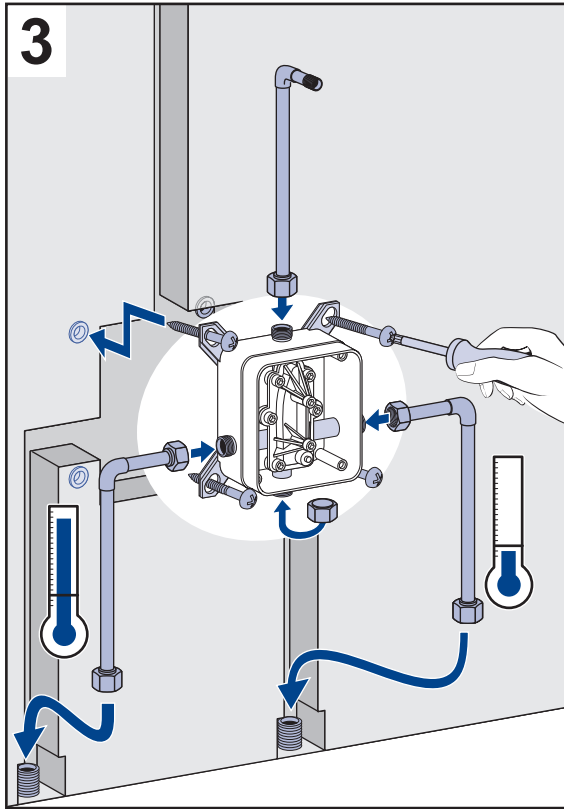

# O.NOVO

- Ⓛ **Montageanleitung**
- Ⓒ **Installation instructions**
- Ⓕ **Instructions de montage**
- Ⓖ **安装说明书**
- Ⓔ **Instrucciones de instalación**

Villeroy & Boch

1748

< 1000 kPa (10 bar)

< 80°C  
< 176°F

~10°C  
~50°F

TVS10435200061

TVS10435300061

[mm]

[mm]

< 1000 kPa (10 bar)

< 80°C  
< 176°F

~10°C  
~50°F

TVT10435200061

TVT10450500061

  
 Dichtigkeitsprüfung  
 Leak testing  
 Les tests de fuite  
 泄露检测  
 Prueba de fugas

TVT10450500061

Änderungen vorbehalten

We reserve the right to make alterations

Sous réserve de modifications