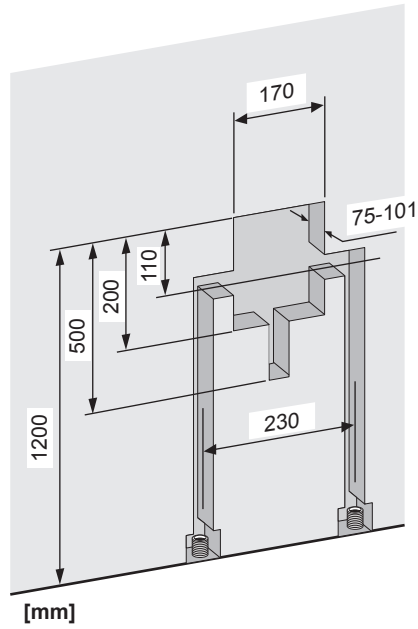

< 1000 kPa (10 bar)

< 80°C
< 176°F

~10°C
~50°F

TVT10435200061

TVT10450500061