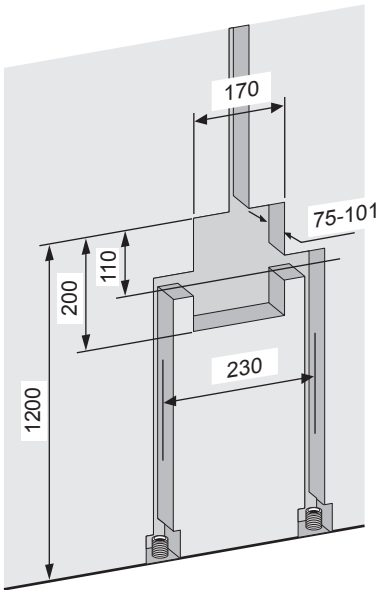

# O.NOVO

- Ⓛ **Montageanleitung**
- Ⓒ **Installation instructions**
- Ⓕ **Instructions de montage**
- Ⓖ **安装说明书**
- Ⓔ **Instrucciones de instalación**

Villeroy & Boch

1748

< 1000 kPa (10 bar)

< 80°C  
< 176°F

~10°C  
~50°F

TVS10435200061

TVS10435300061

[mm]

[mm]

< 1000 kPa (10 bar)

< 80°C  
< 176°F

~10°C  
~50°F