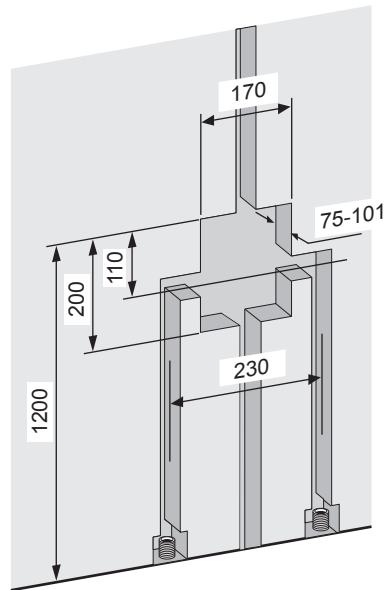

# O.NOVO

- Ⓛ **Montageanleitung**
- Ⓒ **Installation instructions**
- Ⓕ **Instructions de montage**
- Ⓖ **安装说明书**
- Ⓔ **Instrucciones de instalación**

Villeroy & Boch

1748

< 1000 kPa (10 bar)

< 80°C  
< 176°F

~10°C  
~50°F

TVS10435200061

TVS10435300061

[mm]

[mm]

< 1000 kPa (10 bar)

< 80°C  
< 176°F

~10°C  
~50°F