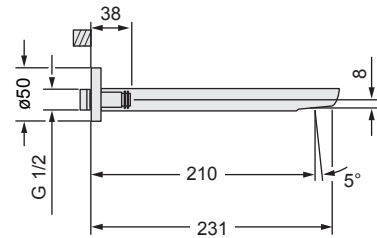

< 1000 kPa (10 bar)

< 80°C
< 176°F

~10°C
~50°F

TVT10435200061

TVT10450500061