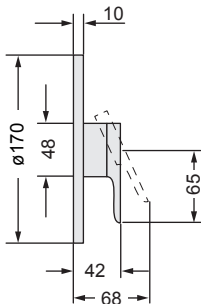

< 1000 kPa (10 bar)

< 80°C
< 176°F

~10°C
~50°F

TVT10435200061

TVT10450500061