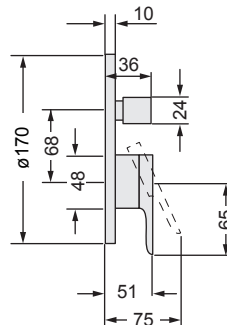

# O.NOVO

- Ⓛ **Montageanleitung**
- Ⓒ **Installation instructions**
- Ⓕ **Instructions de montage**
- Ⓖ **安装说明书**
- Ⓔ **Instrucciones de instalación**

Villeroy & Boch

1748

< 1000 kPa (10 bar)

< 80°C  
< 176°F

~10°C  
~50°F

TVS10435200061

TVS10435300061

[mm]

[mm]

< 1000 kPa (10 bar)

< 80°C  
< 176°F

~10°C  
~50°F