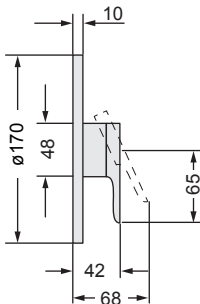

# O.NOVO

- Ⓛ **Montageanleitung**
- Ⓒ **Installation instructions**
- Ⓕ **Instructions de montage**
- Ⓖ **安装说明书**
- Ⓔ **Instrucciones de instalación**

Villeroy & Boch

1748

< 1000 kPa (10 bar)

< 80°C  
< 176°F

~10°C  
~50°F

TVS10435200061

TVS10435300061

[mm]

[mm]

< 1000 kPa (10 bar)

< 80°C  
< 176°F

~10°C  
~50°F