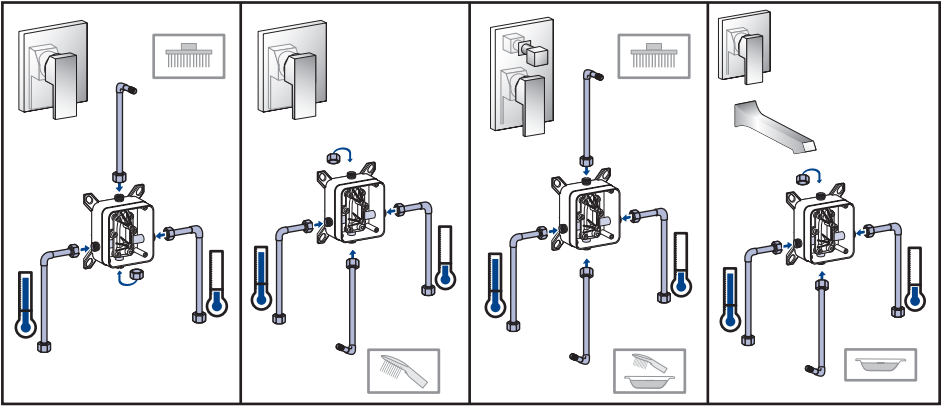

# O.NOVO

- Ⓛ **Montageanleitung**
- Ⓒ **Installation instructions**
- Ⓕ **Instructions de montage**
- Ⓖ **安装说明书**
- Ⓔ **Instrucciones de instalación**

Villeroy & Boch

1748

< 1000 kPa (10 bar)

< 80°C  
< 176°F

TVT10435200061

TVT10450500061

  
 Dichtigkeitsprüfung  
 Leak testing  
 Les tests de fuite  
 泄露检测  
 Prueba de fugas

TVT10450500061

Änderungen vorbehalten

We reserve the right to make alterations

Sous réserve de modifications