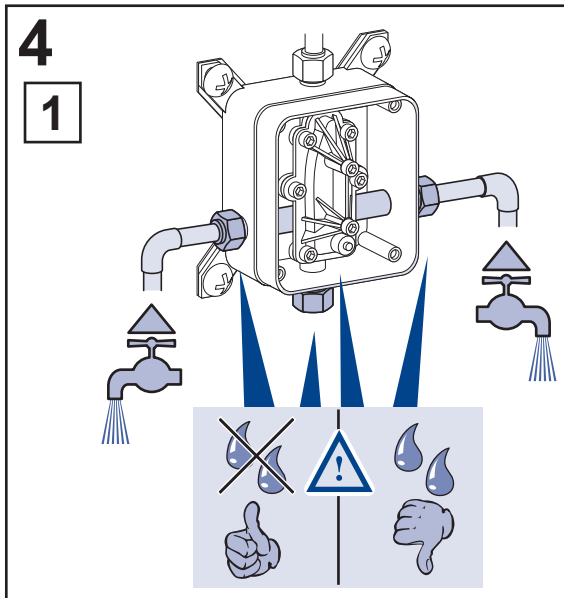

# O.NOVO

- Ⓛ **Montageanleitung**
- Ⓒ **Installation instructions**
- Ⓕ **Instructions de montage**
- Ⓖ **安装说明书**
- Ⓔ **Instrucciones de instalación**

Villeroy & Boch

1748

< 1000 kPa (10 bar)

< 80°C  
< 176°F

~10°C  
~50°F

TVS10435200061

TVS10435300061

[mm]

[mm]

< 1000 kPa (10 bar)

< 80°C  
< 176°F

~10°C  
~50°F

TVT10435200061

TVT10450500061

  
 Dichtigkeitsprüfung  
 Leak testing  
 Les tests de fuite  
 泄露检测  
 Prueba de fugas

TVT10450500061

Änderungen vorbehalten

We reserve the right to make alterations

Sous réserve de modifications