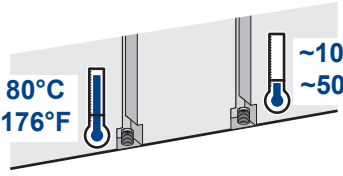

~10°C  
~50°F

TVS10435200061

TVS10435300061

[mm]

[mm]

< 1000 kPa (10 bar)

< 80°C  
< 176°F

~10°C  
~50°F