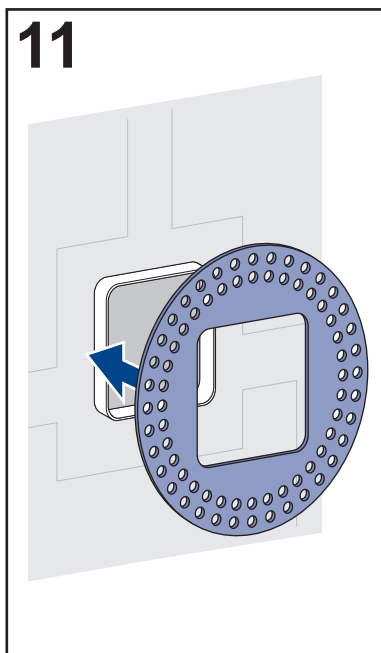

# O.NOVO

- Ⓛ **Montageanleitung**
- Ⓒ **Installation instructions**
- Ⓕ **Instructions de montage**
- Ⓖ **安装说明书**
- Ⓔ **Instrucciones de instalación**

Villeroy & Boch

1748

< 1000 kPa (10 bar)

< 80°C  
< 176°F

~10°C  
~50°F

TVS10435200061

TVS10435300061

[mm]

[mm]

< 1000 kPa (10 bar)

< 80°C  
< 176°F

~10°C  
~50°F

TVT10435200061

TVT10450500061

  
 Dichtigkeitsprüfung  
 Leak testing  
 Les tests de fuite  
 泄露检测  
 Prueba de fugas

TVT10450500061

Änderungen vorbehalten

We reserve the right to make alterations

Sous réserve de modifications