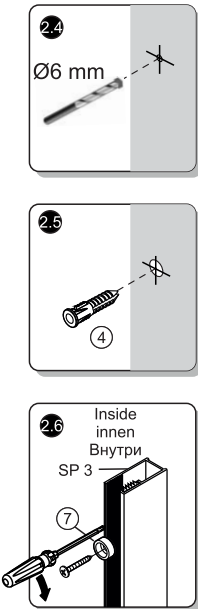

Screwdriver
Schraubendreher
Отвертка

Level
Level
Уровень

Precision knife
Schreibwaren Messer
Канцелярский нож

Silicone
Silikon
Силикон

Drill bits: 1/8", 3/16", 1/4"

*Masconry drill bits

Bohrer: 1/8", 3/16", 1/4"

*für die Steinmauer

Сверла: 1/8", 3/16", 1/4"

*Сверла для каменной стены

Measuring tape

Maßband

Рулетка

Set square

Anschlagwinkel

1

	L, mm	Y, mm
900x900	855-955	880-892
1200x800	1155-1255	780-792
1200x900	1155-1255	880-892

2

Installation / Montage / Монтаж
 Berkel 48P03, Berkel 48P06, Berkel 48P07

3

4

Installation / Montage / Монтаж
Berkel 48P03, Berkel 48P06, Berkel 48P07