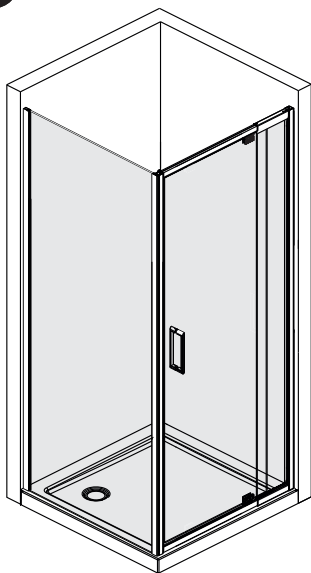

Installation / Montage / Монтаж
Berkel 48P03, Berkel 48P06, Berkel 48P07

11