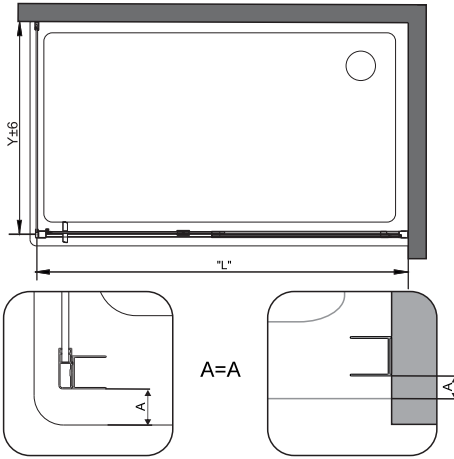

*für die Steinmauer

Сверла: 1/8", 3/16", 1/4"

*Сверла для каменной стены

Measuring tape

Maßband

Рулетка

Set square

Anschlagwinkel

1

	L, mm	Y, mm
900x900	855-955	880-892
1200x800	1155-1255	780-792
1200x900	1155-1255	880-892

2

Installation / Montage / Монтаж
 Berkel 48P03, Berkel 48P06, Berkel 48P07

3

4

Installation / Montage / Монтаж
Berkel 48P03, Berkel 48P06, Berkel 48P07