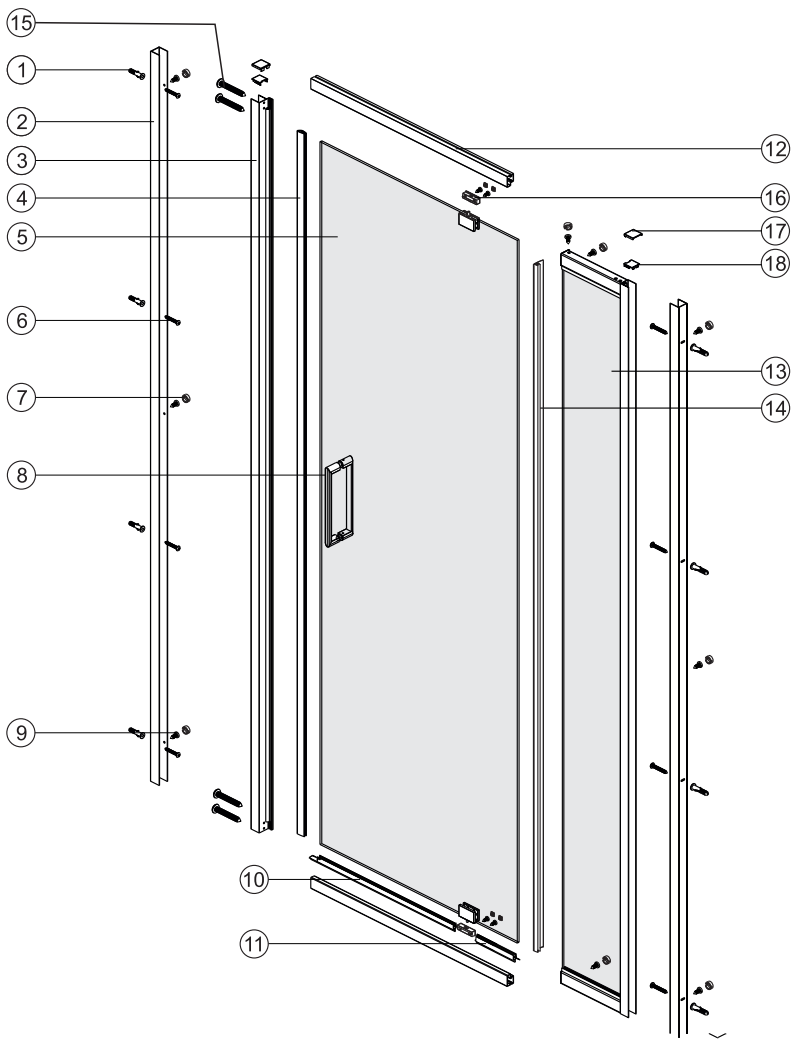

Detailization / Details / В комплект входит

№	РРС Штук шт.	Description/Beschreibung/Наименование	№	РРС Штук шт.	Description/Beschreibung/Наименование
1	8	Wall anchor / Dübel / Дюбель	10	1	Bottom gasket / Bodendichtung / Уплотнитель
2	2	Wall profile / Wand-Profil / Пристенный профиль	11	1	Bottom gasket / Bodendichtung / Уплотнитель
3	1	Magnet closing / Magnetische Silikondichtung / Магнитный силиконовый уплотнитель	12	2	Screw cap / Schraubverschluss / Декоративная заглушка самореза
4	1	Side gasket / Silikondichtung / Силиконовый уплотнитель	13	1	Fixed glass / Feste Glas / Фиксированное стекло
5	1	Door glass / Türglas / Стеклопанель	14	1	Side gasket / Silikondichtung / Силиконовый уплотнитель
6	4	Screw ST4x40 / Linsenblechschaube ST4x40 / Саморез ST4x40	15	4	Screw ST4x30 / Linsenblechschaube ST4x30 / Саморез ST4x30
7	9	Screw cap / Schraubverschluss / Декоративная заглушка самореза	16	2	Pivot base / Pivot Basis / Распашной механизм
8	1	Handle / Türgriffe / Ручка	17	2	Decorative cap / Dekorative Blindstopfen / Декоративная заглушка
9	13	Screw ST4x10 / Linsenblechschaube ST4x10 / Саморез ST4x10	18	2	Decorative cap / Dekorative Blindstopfen / Декоративная заглушка

№	pcs Stück шт.	Description/Beschreibung/Наименование
SP1A	1	Decorative cap LEFT / Dekorative Blindstopfen Links / Декоративная заглушка Левая
SP1B	1	Decorative cap Right / Dekorative Blindstopfen Rechts / Декоративная заглушка Правая
SP2	4	Screw ST4x10 / Linsenblechschaube ST4x10 / Саморез ST4x10
SP3	1	Return panel assembling / Rückwandmontage / Профиль фиксированного стекла
SP 4	1	Wall profile / Wand-Profil / Пристенный профиль
SP 5	1	Squeeze gasket / Klemmpprofil / Зажимной уплотнитель

*für die Steinmauer

Сверла: 1/8", 3/16", 1/4"

*Сверла для каменной стены

Measuring tape

Maßband

Рулетка

Set square

Anschlagwinkel