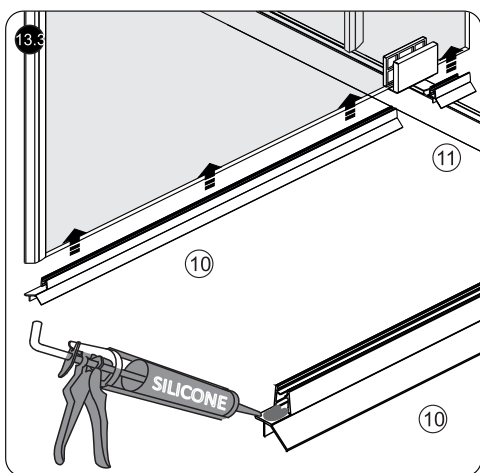

Installation / Montage / Монтаж
Berkel 48P03, Berkel 48P06, Berkel 48P07

13