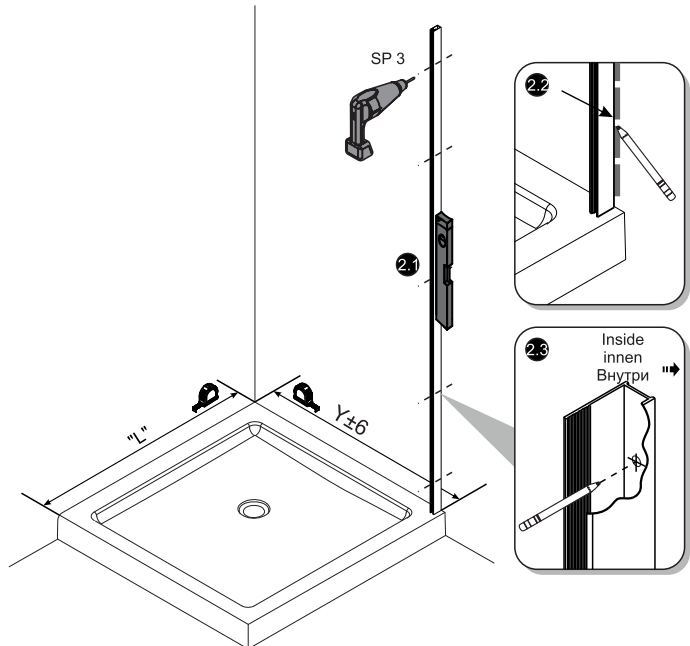

*für die Steinmauer

Сверла: 1/8", 3/16", 1/4"

*Сверла для каменной стены

Measuring tape

Maßband

Рулетка

Set square

Anschlagwinkel

1

	L, mm	Y, mm
900x900	855-955	880-892
1200x800	1155-1255	780-792
1200x900	1155-1255	880-892

2

Installation / Montage / Монтаж
 Berkel 48P03, Berkel 48P06, Berkel 48P07

3

4

Installation / Montage / Монтаж
Berkel 48P03, Berkel 48P06, Berkel 48P07