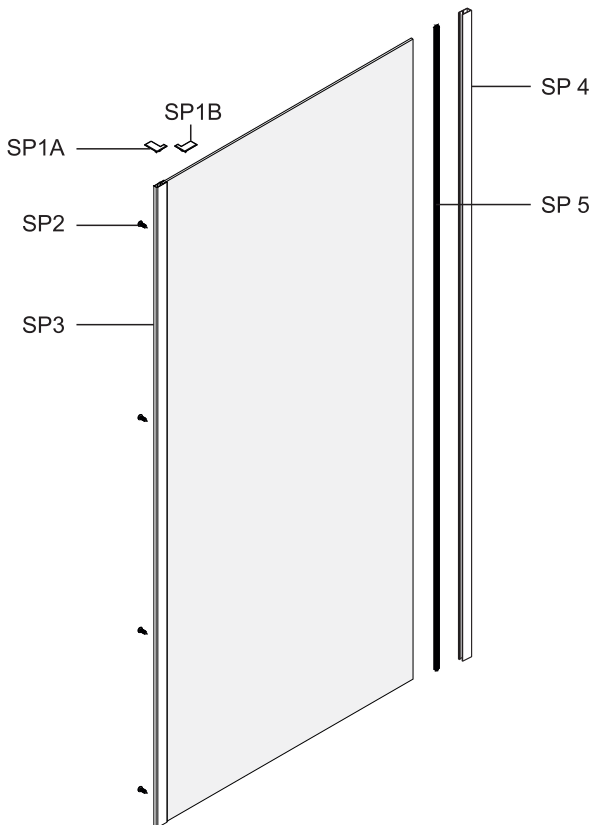

Detailization / Details / В комплект входит

№	РРС Штук шт.	Description/Beschreibung/Наименование	№	РРС Штук шт.	Description/Beschreibung/Наименование
1	8	Wall anchor / Dübel / Дюбель	10	1	Bottom gasket / Bodendichtung / Уплотнитель
2	2	Wall profile / Wand-Profil / Пристенный профиль	11	1	Bottom gasket / Bodendichtung / Уплотнитель
3	1	Magnet closing / Magnetische Silikondichtung / Магнитный силиконовый уплотнитель	12	2	Screw cap / Schraubverschluss / Декоративная заглушка самореза
4	1	Side gasket / Silikondichtung / Силиконовый уплотнитель	13	1	Fixed glass / Feste Glas / Фиксированное стекло
5	1	Door glass / Türglas / Стеклопанель	14	1	Side gasket / Silikondichtung / Силиконовый уплотнитель
6	4	Screw ST4x40 / Linsenblechschaube ST4x40 / Саморез ST4x40	15	4	Screw ST4x30 / Linsenblechschaube ST4x30 / Саморез ST4x30
7	9	Screw cap / Schraubverschluss / Декоративная заглушка самореза	16	2	Pivot base / Pivot Basis / Распашной механизм
8	1	Handle / Türgriffe / Ручка	17	2	Decorative cap / Dekorative Blindstopfen / Декоративная заглушка
9	13	Screw ST4x10 / Linsenblechschaube ST4x10 / Саморез ST4x10	18	2	Decorative cap / Dekorative Blindstopfen / Декоративная заглушка

№	pcs Stück шт.	Description/Beschreibung/Наименование
SP1A	1	Decorative cap LEFT / Dekorative Blindstopfen Links / Декоративная заглушка Левая
SP1B	1	Decorative cap Right / Dekorative Blindstopfen Rechts / Декоративная заглушка Правая
SP2	4	Screw ST4x10 / Linsenblechschaube ST4x10 / Саморез ST4x10
SP3	1	Return panel assembling / Rückwandmontage / Профиль фиксированного стекла
SP 4	1	Wall profile / Wand-Profil / Пристенный профиль
SP 5	1	Squeeze gasket / Klemmpprofil / Зажимной уплотнитель

*für die Steinmauer

Сверла: 1/8", 3/16", 1/4"

*Сверла для каменной стены

Measuring tape

Maßband

Рулетка

Set square

Anschlagwinkel