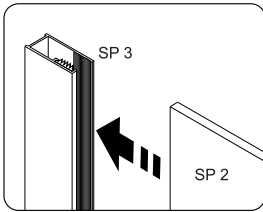

*für die Steinmauer

Сверла: 1/8", 3/16", 1/4"

*Сверла для каменной стены

Measuring tape

Maßband

Рулетка

Set square

Anschlagwinkel

1

	L, mm	Y, mm
900x900	855-955	880-892
1200x800	1155-1255	780-792
1200x900	1155-1255	880-892

2

Installation / Montage / Монтаж
 Berkel 48P03, Berkel 48P06, Berkel 48P07

3

4

Installation / Montage / Монтаж
Berkel 48P03, Berkel 48P06, Berkel 48P07