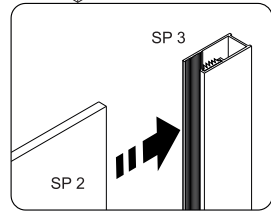

*für die Steinmauer

Сверла: 1/8", 3/16", 1/4"

*Сверла для каменной стены

Measuring tape

Maßband

Рулетка

Set square

Anschlagwinkel

1

	L, mm	Y, mm
900x900	855-955	880-892
1200x800	1155-1255	780-792
1200x900	1155-1255	880-892

2

Installation / Montage / Монтаж
 Berkel 48P03, Berkel 48P06, Berkel 48P07

3

4

Installation / Montage / Монтаж
Berkel 48P03, Berkel 48P06, Berkel 48P07