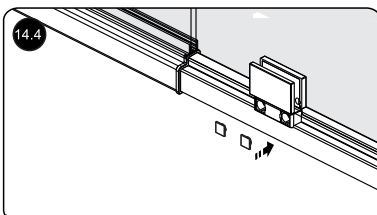

Installation / Montage / Монтаж
Berkel 48P03, Berkel 48P06, Berkel 48P07

14