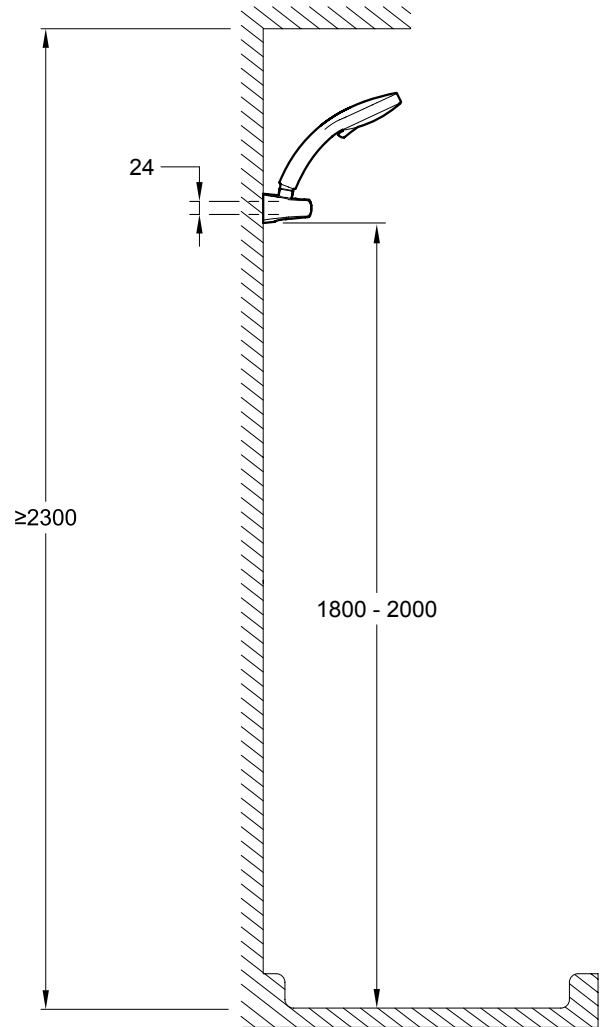

Jacob Delafon

CITRUS

E12904-CP

E12917-CP

E12979-CP

1

2

Ø90 = E12902-CP
 Ø110 = E12914-CP
 Ø140 = E12978-CP