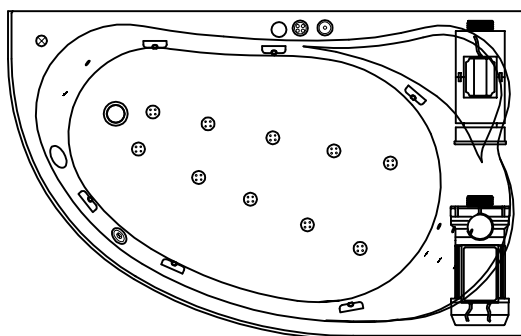

Гидромассажная система SPECIAL

- Гидро помпа 1,25 квт
- 6 гидромассажных форсунок типа MIDI или MAXI-JET
- Электронная кнопка на четыре функции
- Регулятор подачи воздуха в гидросистему
- 10 аэро форсунок типа AERO-JET
- Воздушный компрессор 0,8 квт
- Слив-перелив
- Спирной массаж, 6 форсунок типа MICRO-JET
- Кран-баланс
- Ножной массаж, 2 форсунки типа MICRO-JET
- Хромотерапия комплект 2е светодиодные лампы