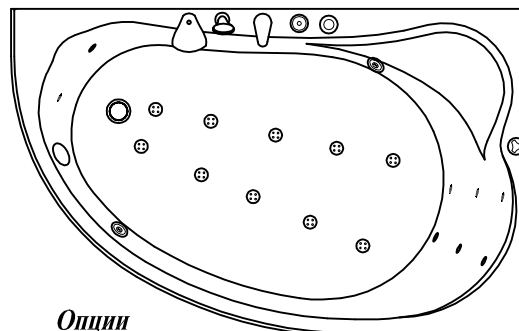

Опции

- Спирной массаж, 6 форсунок MICRO-JET
- Кран-баланс
- Аэромассаж, 10 форсунок AERO-JET, пневмоуправление
- Ножной массаж, 2 форсунки MICRO-JET
- Смеситель каскадного типа
- Хромотерапия 2х
- Подсветка