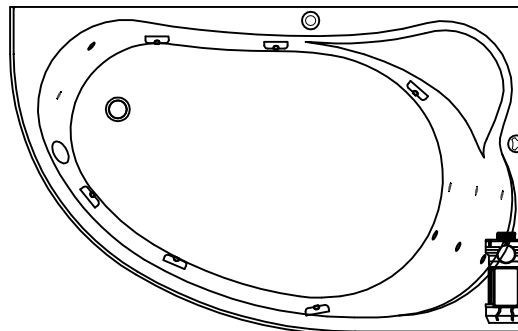

Гидромассажная система OPTIMA

- Гидро помпа 1,25 квт
- 6 гидромассажных форсунок MIDI или MAXI-JET
- Электронная кнопка включения
- Регулятор подачи воздуха в гидросистему
- Слив-перелив
- Спирной массаж 6 форсунок типа MICRO-JET
- Ножной массаж 2 форсунки типа MICRO-JET
- Кран-баланс