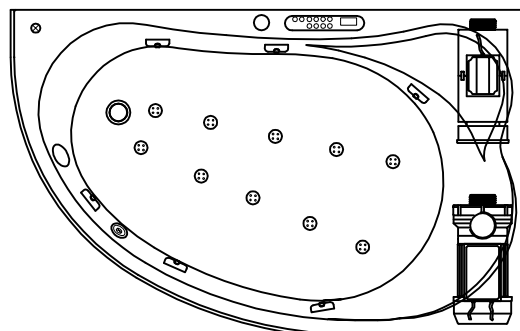

Гидромассажная система LUXUS

- Гидро помпа P1=1,1 квт
- 6 гидромассажных форсунок MIDI или MAXI-JET
- Электронный пульт
- Регулятор подачи воздуха в гидросистему
- 10 аэро форсунок AERO-JET - металл
- воздушный компрессор 0,8 квт
- Подсветка
- Дезинфекция
- Слив-перелив