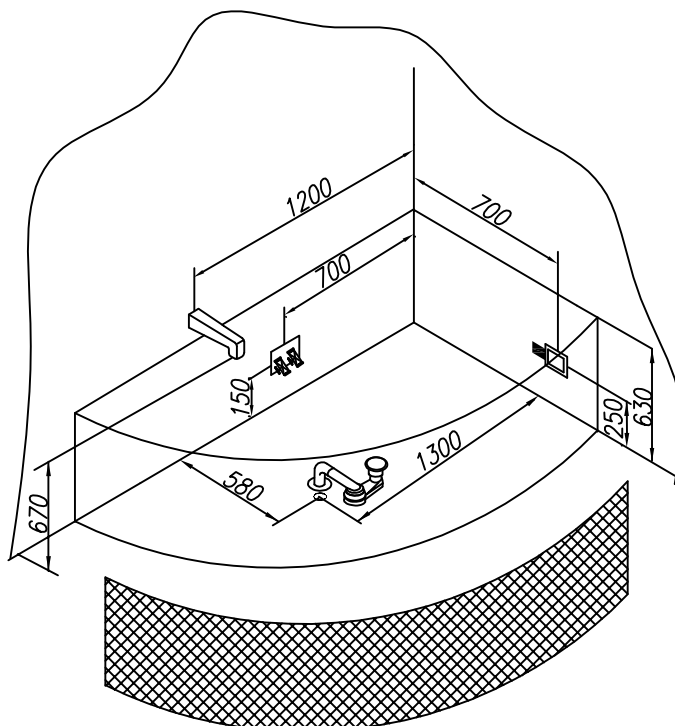

ОБЪЕМ *максимальная нагрузка на изделие (кг)* *Максимальная нагрузка пола (кг/м²)*

240

320

240

-Место для подводки электричества: сечение кабеля 3x1,5 мм² для ванн с одним двигателем, 3x2,5 мм² для ванн с двумя и более двигателями, длина электрического кабеля 1 м

-Место заземления каркаса ванны, длина электрического кабеля 1 м

-Место вывода водоснабжения

-Место подводки канализации диаметр слива 50 мм

-панель

**Гидромассажная система STANDART**

- Гидро помпа P=0,8 квт или P=1,25 квт
- 6 гидромассажных форсунок MIDI или MAXI-JET
- Пневматический выключатель (комби-кнопка)
- Регулятор подачи воздуха в гидросистему (комби-кнопка)
- Слив-перелив