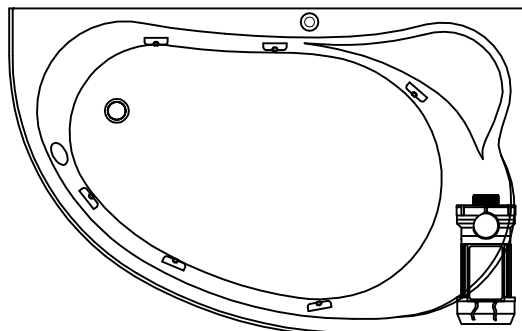

-Место заземления каркаса ванны, длина электрического кабеля 1 м

-Место вывода водоснабжения

-Место подводки канализации диаметр слива 50 мм

-панель

**Гидромассажная система STANDART**

- Гидро помпа P=0,8 квт или P=1,25 квт
- 6 гидромассажных форсунок MIDI или MAXI-JET
- Пневматический выключатель (комби-кнопка)
- Регулятор подачи воздуха в гидросистему (комби-кнопка)
- Слив-перелив