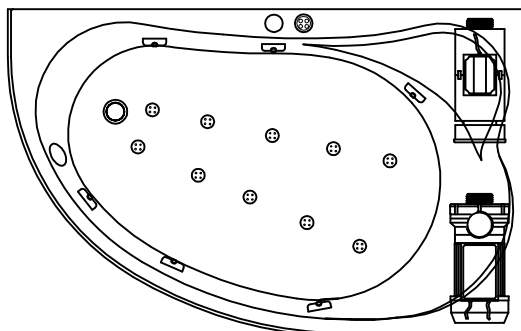

Гидромассажная система SUPERIOR

- Гидро помпа P1=0,8 квт или P=1,25 квт
- 6 гидромассажных форсунок MIDI или MAXI-JET
- Электронная кнопка включения на четыре функции
- Регулятор подачи воздуха в гидросистему
- 10 аэро форсунок AERO-JET - металл
- воздушный компрессор 0,8 квт
- Слив-перелив