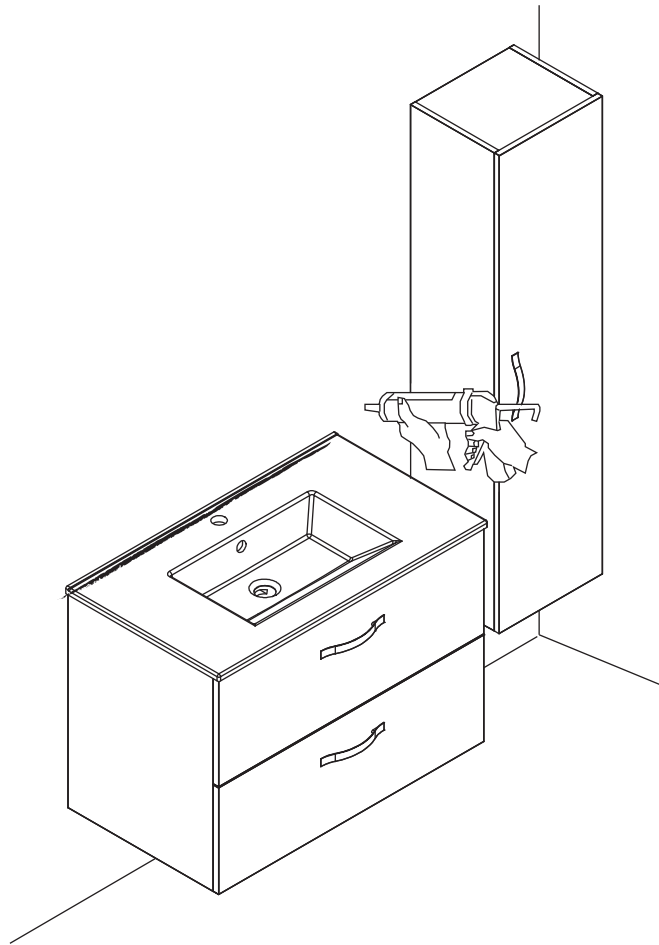

Ola

Русский

ИНСТРУКЦИЯ ПО УСТАНОВКЕ

Français

INSTRUCTIONS DE MONTAGE

English

INSTALLATION INSTRUCTIONS

Jacob Delafon
PARIS

Jacob Delafon
PARIS

Ola

1

	A (mm)	B (mm)
600	598	299
800	797	398.5
1000	997	498.5