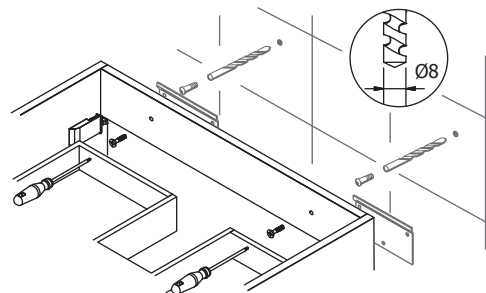

Jacob Delafon
PARIS

Ola

1

	A (mm)	B (mm)
600	598	299
800	797	398.5
1000	997	498.5

ЕСЛИ НЕОБХОДИМО УСТАНОВИТЬ
НА НОЖКИ
POUR UNE INSTALLATION AVEC PIEDS
WHEN FEET ARE USED

3

НЕОБХОДИМО ЗАФИКСИРОВАТЬ К СТЕНЕ НА КРЕПЕЖ
ИСПОЛЬЗУЙТЕ СООТВЕТСТВУЮЩИЙ ТИП КРЕПЛЕНИЙ
К СТЕНЕ

OBLIGATION DE FIXER LE MEUBLE AU MUR AVEC DES VIS
CHOISIR LES VIS EN ADEQUATION AVEC LE SUPPORT MURAL

NECESSARY TO FIX TO THE WALL WITH SCREWS
USE ADEQUATE SCREWS ACCORDING TO THE TYPE OF WALL

2

Ola

4

5

РЕГУЛИРОВКА ВЫДВИЖНЫХ ЯЩИКОВ
AJUSTEMENT DES TIROIRS
ADJUSTMENT OF DRAWERS