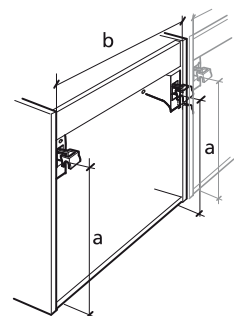

Jacob Delafon
PARIS

Ola

1

	A (mm)	B (mm)
600	598	299
800	797	398.5
1000	997	498.5

ЕСЛИ НЕОБХОДИМО УСТАНОВИТЬ
НА НОЖКИ
POUR UNE INSTALLATION AVEC PIEDS
WHEN FEET ARE USED

3

НЕОБХОДИМО ЗАФИКСИРОВАТЬ К СТЕНЕ НА КРЕПЕЖ
ИСПОЛЬЗУЙТЕ СООТВЕТСТВУЮЩИЙ ТИП КРЕПЛЕНИЙ
К СТЕНЕ