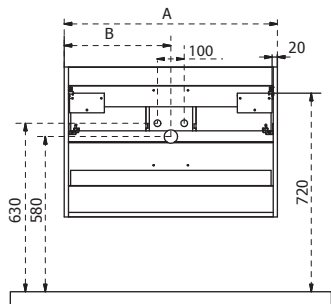

Jacob Delafon
PARIS

Ola

1

	A (mm)	B (mm)
600	598	299
800	797	398.5
1000	997	498.5

ЕСЛИ НЕОБХОДИМО УСТАНОВИТЬ
НА НОЖКИ
POUR UNE INSTALLATION AVEC PIEDS
WHEN FEET ARE USED

3

НЕОБХОДИМО ЗАФИКСИРОВАТЬ К СТЕНЕ НА КРЕПЕЖ
ИСПОЛЬЗУЙТЕ СООТВЕТСТВУЮЩИЙ ТИП КРЕПЛЕНИЙ
К СТЕНЕ