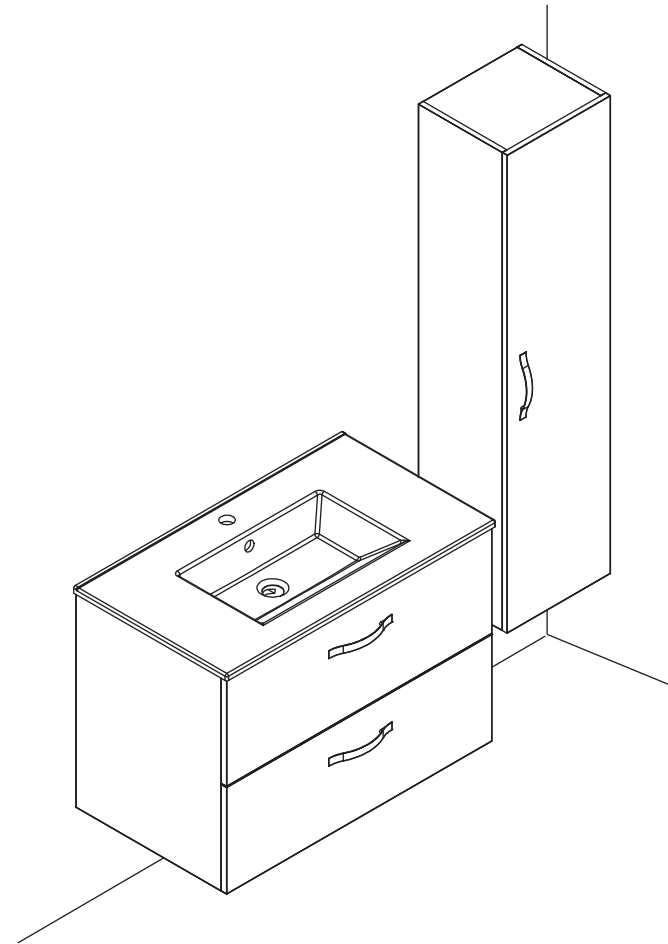

Ola

Русский

ИНСТРУКЦИЯ ПО УСТАНОВКЕ

Français

INSTRUCTIONS DE MONTAGE

English

INSTALLATION INSTRUCTIONS

Jacob Delafon
PARIS

Jacob Delafon
PARIS

Ola

1

	A (mm)	B (mm)
600	598	299
800	797	398.5
1000	997	498.5