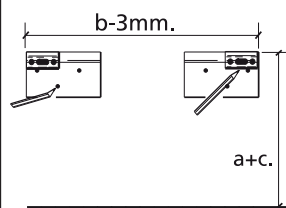

Jacob Delafon
PARIS

Ola

1

	A (mm)	B (mm)
600	598	299
800	797	398.5
1000	997	498.5

ЕСЛИ НЕОБХОДИМО УСТАНОВИТЬ
НА НОЖКИ
POUR UNE INSTALLATION AVEC PIEDS
WHEN FEET ARE USED

3

НЕОБХОДИМО ЗАФИКСИРОВАТЬ К СТЕНЕ НА КРЕПЕЖ
ИСПОЛЬЗУЙТЕ СООТВЕТСТВУЮЩИЙ ТИП КРЕПЛЕНИЙ
К СТЕНЕ

OBLIGATION DE FIXER LE MEUBLE AU MUR AVEC DES VIS
CHOISIR LES VIS EN ADEQUATION AVEC LE SUPPORT MURAL

NECESSARY TO FIX TO THE WALL WITH SCREWS
USE ADEQUATE SCREWS ACCORDING TO THE TYPE OF WALL

2

Ola

4

5

РЕГУЛИРОВКА ВЫДВИЖНЫХ ЯЩИКОВ
AJUSTEMENT DES TIROIRS
ADJUSTMENT OF DRAWERS