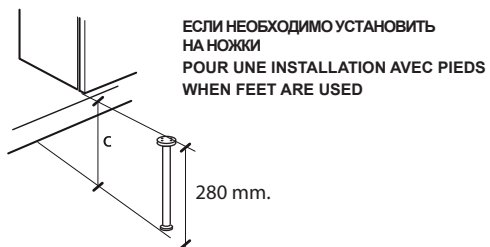

Ola

Русский

ИНСТРУКЦИЯ ПО УСТАНОВКЕ

Français

INSTRUCTIONS DE MONTAGE

English

INSTALLATION INSTRUCTIONS

Jacob Delafon
PARIS

Jacob Delafon
PARIS

Ola

1

	A (mm)	B (mm)
600	598	299
800	797	398.5
1000	997	498.5

ЕСЛИ НЕОБХОДИМО УСТАНОВИТЬ
НА НОЖКИ
POUR UNE INSTALLATION AVEC PIEDS
WHEN FEET ARE USED

3

НЕОБХОДИМО ЗАФИКСИРОВАТЬ К СТЕНЕ НА КРЕПЕЖ
ИСПОЛЬЗУЙТЕ СООТВЕТСТВУЮЩИЙ ТИП КРЕПЛЕНИЙ
К СТЕНЕ