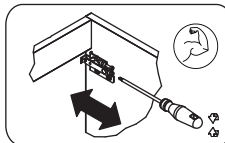

Jacob Delafon
PARIS

Ola

1

	A (mm)	B (mm)
600	598	299
800	797	398.5
1000	997	498.5

ЕСЛИ НЕОБХОДИМО УСТАНОВИТЬ
НА НОЖКИ
POUR UNE INSTALLATION AVEC PIEDS
WHEN FEET ARE USED

3

НЕОБХОДИМО ЗАФИКСИРОВАТЬ К СТЕНЕ НА КРЕПЕЖ
ИСПОЛЬЗУЙТЕ СООТВЕТСТВУЮЩИЙ ТИП КРЕПЛЕНИЙ
К СТЕНЕ

OBLIGATION DE FIXER LE MEUBLE AU MUR AVEC DES VIS
CHOISIR LES VIS EN ADEQUATION AVEC LE SUPPORT MURAL

NECESSARY TO FIX TO THE WALL WITH SCREWS
USE ADEQUATE SCREWS ACCORDING TO THE TYPE OF WALL

2

Ola

4

5

РЕГУЛИРОВКА ВЫДВИЖНЫХ ЯЩИКОВ
AJUSTEMENT DES TIROIRS
ADJUSTMENT OF DRAWERS