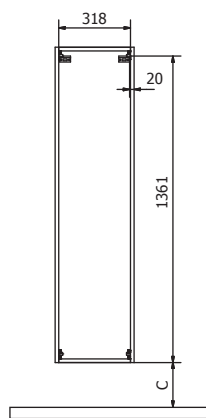

Jacob Delafon
PARIS

Ola

1

	A (mm)	B (mm)
600	598	299
800	797	398.5
1000	997	498.5

ЕСЛИ НЕОБХОДИМО УСТАНОВИТЬ
НА НОЖКИ
POUR UNE INSTALLATION AVEC PIEDS
WHEN FEET ARE USED

3

НЕОБХОДИМО ЗАФИКСИРОВАТЬ К СТЕНЕ НА КРЕПЕЖ
ИСПОЛЬЗУЙТЕ СООТВЕТСТВУЮЩИЙ ТИП КРЕПЛЕНИЙ
К СТЕНЕ