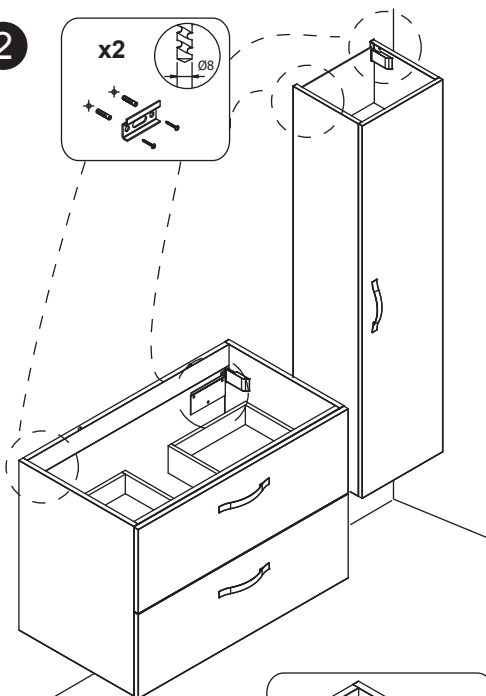

Ola

1

	A (mm)	B (mm)
600	598	299
800	797	398.5
1000	997	498.5

ЕСЛИ НЕОБХОДИМО УСТАНОВИТЬ
НА НОЖКИ
POUR UNE INSTALLATION AVEC PIEDS
WHEN FEET ARE USED

3

НЕОБХОДИМО ЗАФИКСИРОВАТЬ К СТЕНЕ НА КРЕПЕЖ
ИСПОЛЬЗУЙТЕ СООТВЕТСТВУЮЩИЙ ТИП КРЕПЛЕНИЙ
К СТЕНЕ

OBLIGATION DE FIXER LE MEUBLE AU MUR AVEC DES VIS
CHOISIR LES VIS EN ADEQUATION AVEC LE SUPPORT MURAL

NECESSARY TO FIX TO THE WALL WITH SCREWS
USE ADEQUATE SCREWS ACCORDING TO THE TYPE OF WALL

2

Ola

4

5

РЕГУЛИРОВКА ВЫДВИЖНЫХ ЯЩИКОВ
AJUSTEMENT DES TIROIRS
ADJUSTMENT OF DRAWERS