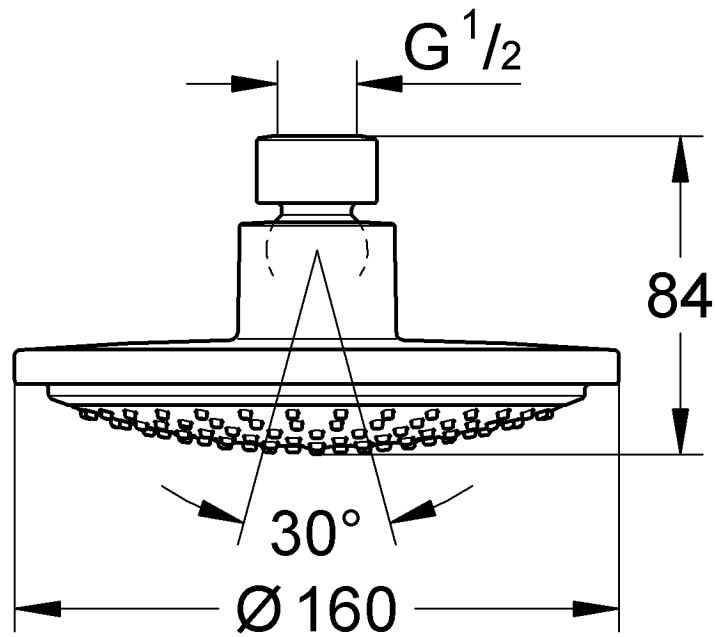

Design & Quality Engineering GROHE Germany

96.806.031/ÄM 214764/02.09

**GROHE**  
  
 ENJOY WATER®

28 232

28 233

Bitte diese Anleitung an den Benutzer der Armatur weitergeben!  
Please pass these instructions on to the end user of the fitting!  
S.v.p remettre cette instruction à l'utilisateur de la robinetterie!