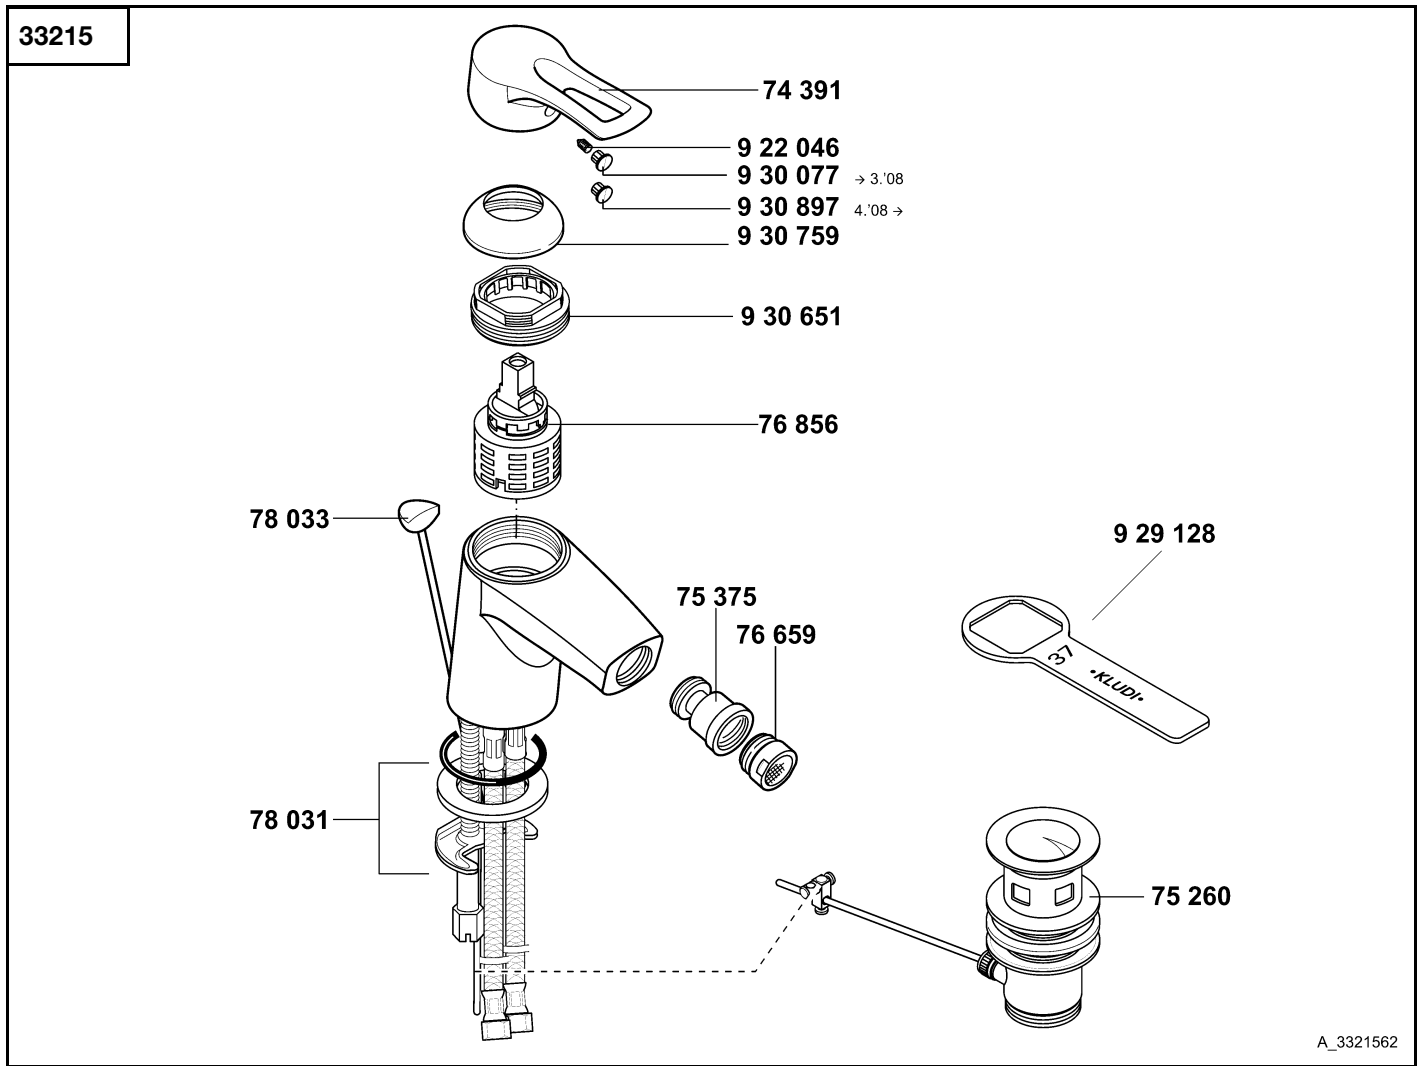

KLUDI MX

A_3321562

33215	Bidet-Einhandmischer DN 10	bidet mixer DN 10	bidetmengkraan 3/8"
74 391	Hebel, KLUDI MX	lever, KLUDI MX	hendel, KLUDI MX
75 260	Ablaufgarnitur	pop up waste	afvoergarnituur
75 375	Kugelgelenk	ball joint	kogelgewricht
76 659	Cascade-Strahlregler	Cascade-flow straightener	cascade straalbreker
76 856	Kartusche	cartridge	cartouche
78 031	Befestigungssatz	assembling set	bevestigingsset
78 033	Zugstange, komplett	lift rod, complete	trekstang, compleet
922 046	Gewindestift	threading lathe	inbus schroef
929 128	Spannschraubenschlüssel	spanner	sleutel voor spanschroef
930 077	Markierungsstopfen	red/blue insert	markeringsstop
930 651	Spannschraube	screw	spanschroef
930 759	Abdeckkappe	cover cap	afdekkap
930 897	Markierungsstopfen	red/blue insert	markeringsstop