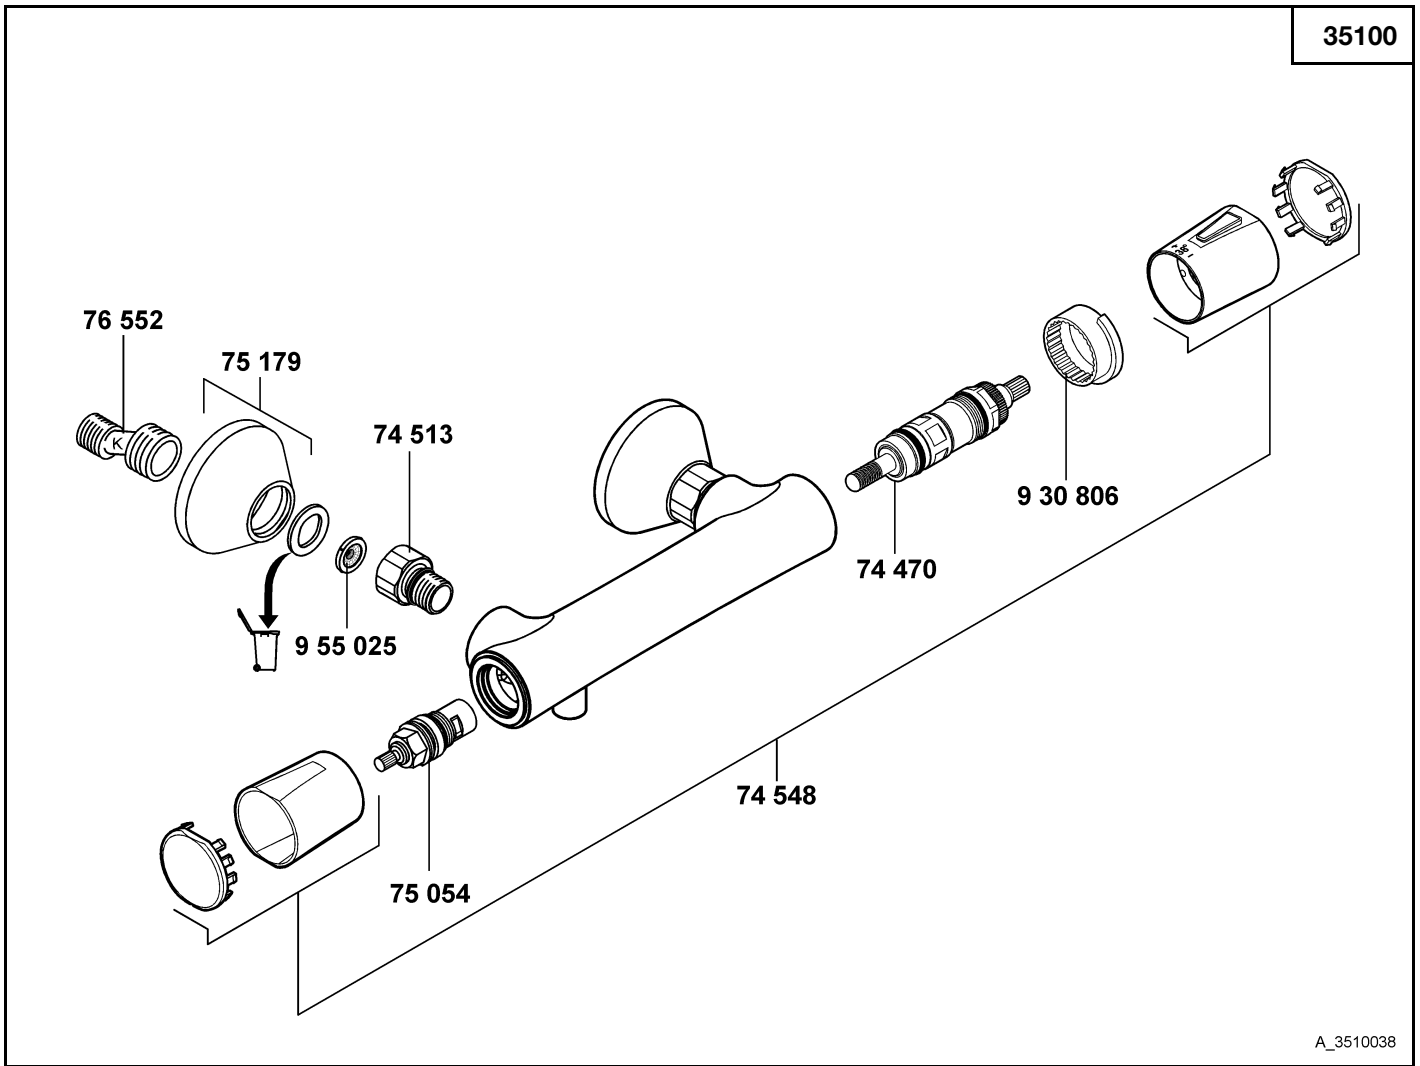

# KLUDI ZENTA

35100

A\_351003A

35100 04/07 → Thermostat-Brausearmatur DN 15

thermostat-shower mixer DN 15

thermostatische douchemengkraan 1/2"

74 470 Temperaturregeleinheit  
 74 513 Wandarmaturanschluss  
 74 548 Griffset, KLUDI ZENTA  
 74 698 Rosette  
 75 054 Keramik-Oberteil G 1/2, 90°  
 76 552 S-Anschluss  
 930 806 Justierbuchse  
 955 025 Schmutzfangsieb

temperature control valve  
 wall-fitting connection  
 handle set, KLUDI ZENTA  
 wall flange  
 ceramic headpart G 1/2, 90°  
 S union  
 sleeve  
 dirt-catcher sieve

temperatuurregeleenheid  
 wandmengkraan aansluiting  
 grepenet, KLUDI ZENTA  
 rozet  
 keramisch bovendeel G 1/2, 90°  
 S-koppeling  
 blokkeringshuls  
 vuilvangzeef

A\_3510038

35100 → 03/07	Thermostat-Brausearmatur DN 15	thermostat-shower mixer DN 15	thermostatische douchemengkraan 1/2"
74 470	Temperaturregeleinheit	temperature control valve	temperatuurregeleenheid
74 513	Wandarmaturanschluss	wall-fitting connection	wandmengkraan aansluiting
74 548	Griffset, KLUDI ZENTA	handle set, KLUDI ZENTA	grepenet, KLUDI ZENTA
75 054	Keramik-Oberteil G 1/2, 90°	ceramic headpart G 1/2, 90°	keramisch bovendeel G 1/2, 90°
75 179	Rosette	wall flange	rozet
76 552	S-Anschluss	S union	S-koppeling
930 806	Justierbuchse	sleeve	blokkeringshuls
955 025	Schmutzfangsieb	dirt-catcher sieve	vuilvangzeef