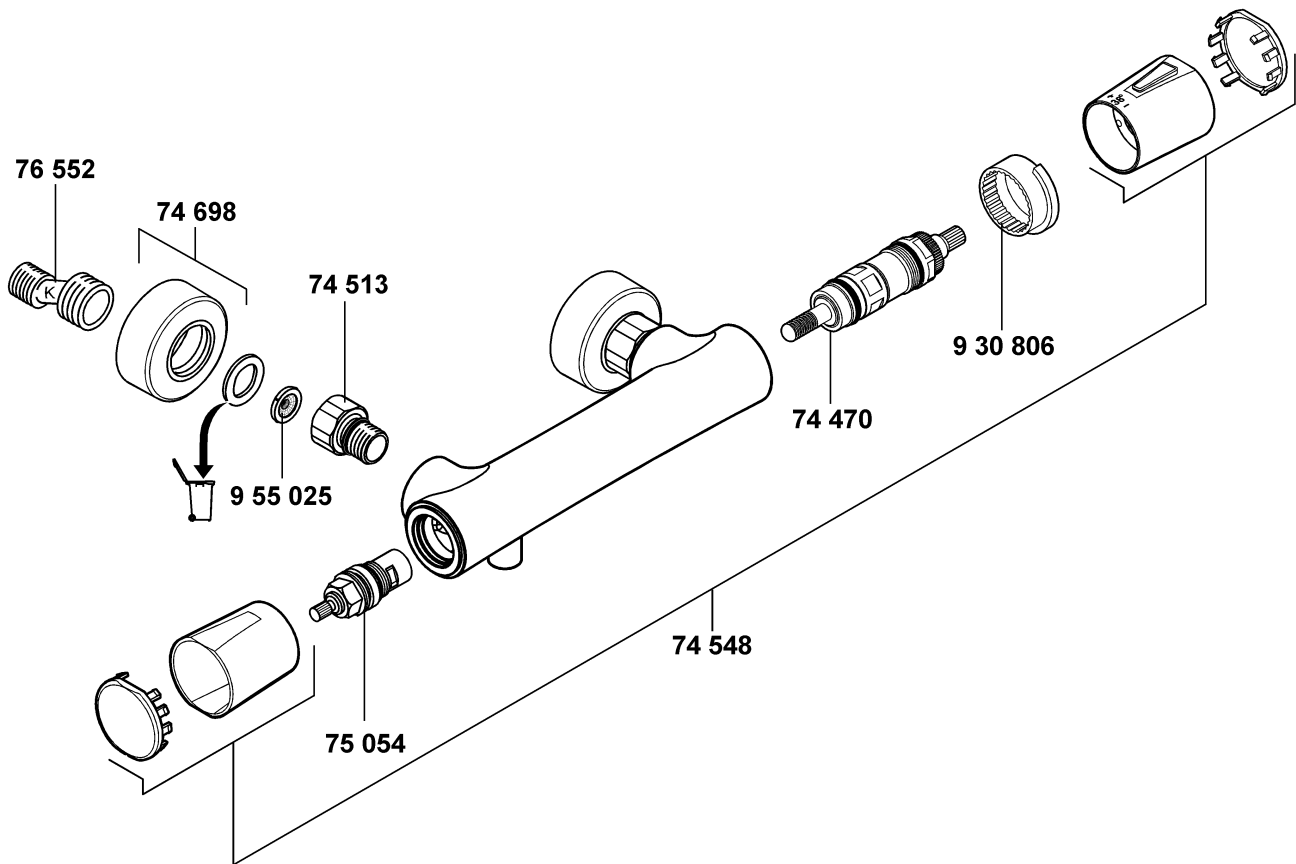

# KLUDI ZENTA

35100

A\_351003A

35100 04/07 → Thermostat-Brausearmatur DN 15

thermostat-shower mixer DN 15

thermostatische douchemengkraan 1/2"

74 470 Temperaturregeleinheit  
 74 513 Wandarmaturanschluss  
 74 548 Griffset, KLUDI ZENTA  
 74 698 Rosette  
 75 054 Keramik-Oberteil G 1/2, 90°  
 76 552 S-Anschluss  
 930 806 Justierbuchse  
 955 025 Schmutzfangsieb

temperature control valve  
 wall-fitting connection  
 handle set, KLUDI ZENTA  
 wall flange  
 ceramic headpart G 1/2, 90°  
 S union  
 sleeve  
 dirt-catcher sieve

temperatuurregeleenheid  
 wandmengkraan aansluiting  
 grepenet, KLUDI ZENTA  
 rozet  
 keramisch bovendeel G 1/2, 90°  
 S-koppeling  
 blokkeringshuls  
 vuilvangzeef

A\_3510038

35100 → 03/07	Thermostat-Brausearmatur DN 15	thermostat-shower mixer DN 15	thermostatische douchemengkraan 1/2"
74 470	Temperaturregeleinheit	temperature control valve	temperatuurregeleenheid
74 513	Wandarmaturanschluss	wall-fitting connection	wandmengkraan aansluiting
74 548	Griffset, KLUDI ZENTA	handle set, KLUDI ZENTA	grepenet, KLUDI ZENTA
75 054	Keramik-Oberteil G 1/2, 90°	ceramic headpart G 1/2, 90°	keramisch bovendeel G 1/2, 90°
75 179	Rosette	wall flange	rozet
76 552	S-Anschluss	S union	S-koppeling
930 806	Justierbuchse	sleeve	blokkeringshuls
955 025	Schmutzfangsieb	dirt-catcher sieve	vuilvangzeef