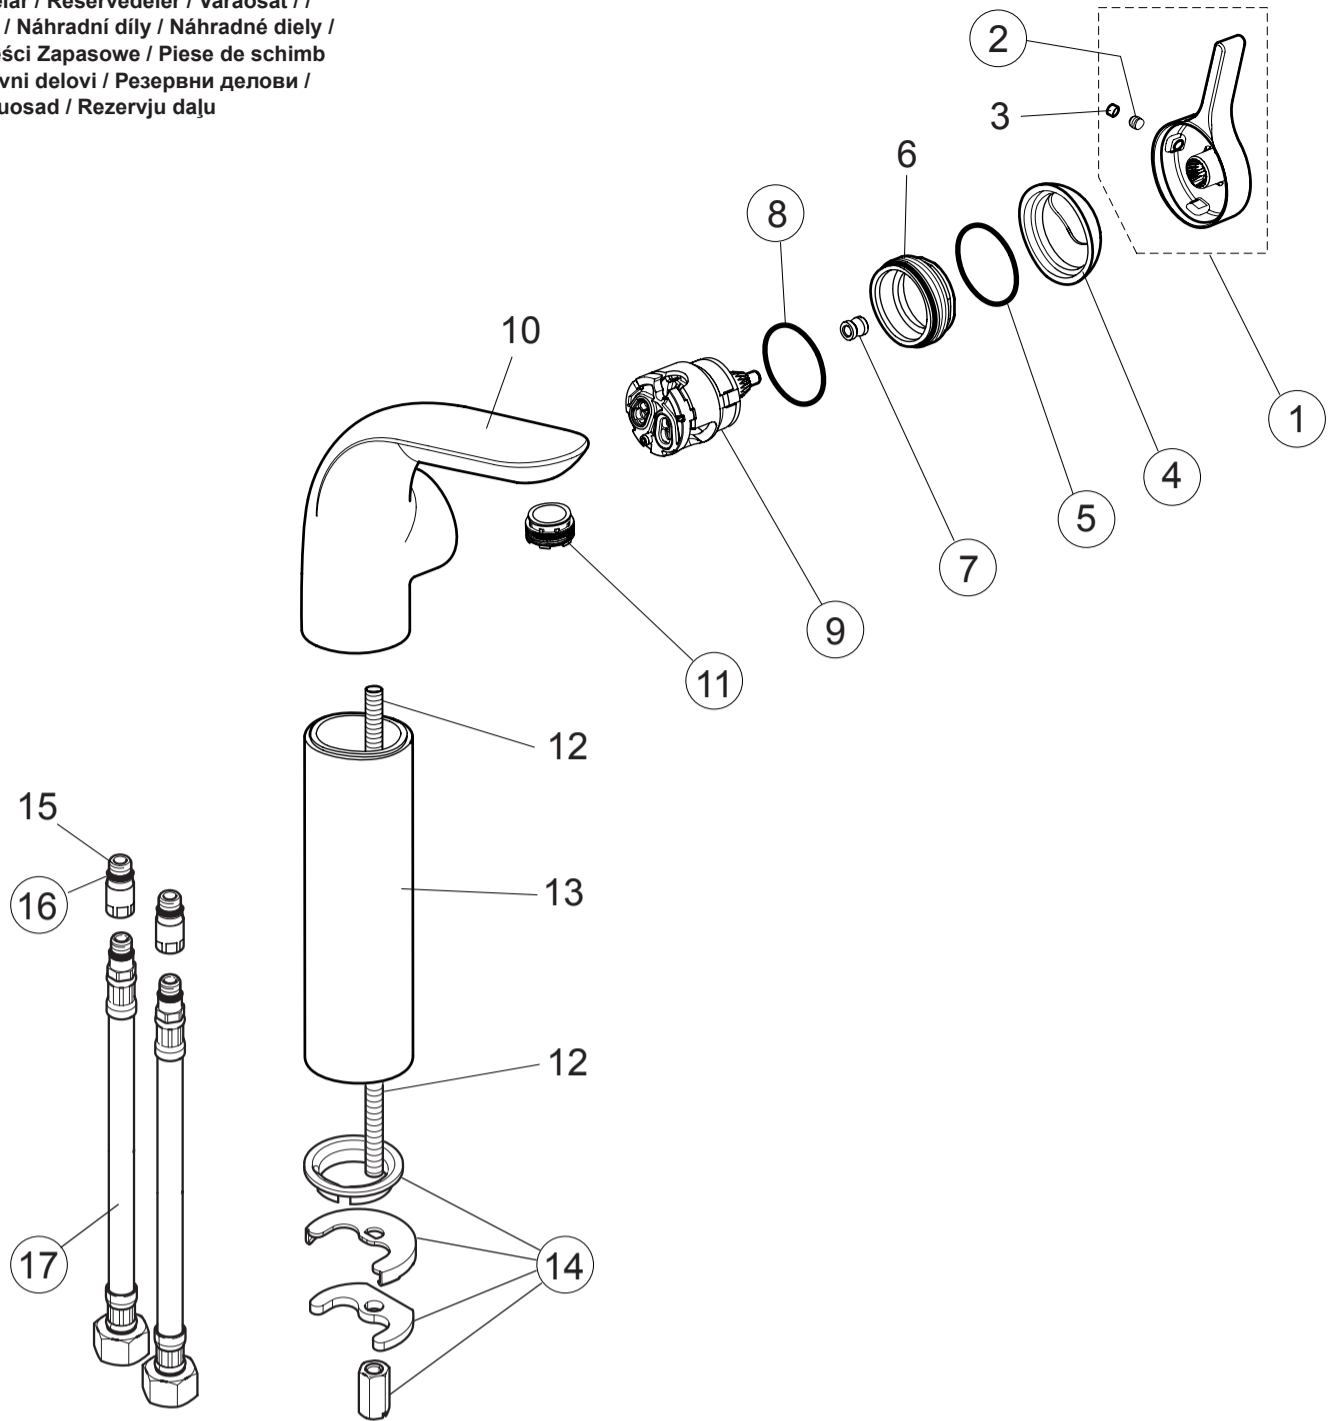

XX = AA, AD, ..

**Position**

- 1 = A 962 068 XX
- 2 = A 963 667 NU
- 3 = A 963 751 NU
- 4 = A 961 485 XX
- 5 = A 961 667 NU (2x)
- 7 = A 963 372 NU
- 8 = A 962 715 NU
- 9 = A 962 985 NU
- 11 = A 962 058 NU
- A 960 196 NU
- 14 = A 960 001 NU
- 16 = A 963 395 NU (2x)
- 17 = A 963 685 NU

**MELANGE**  
**A 4266 ..**

1107 / A 865 808  
 (+ A 865 612)

Ideal Standard  
 Roentgenstrasse 9  
 54516 Wittlich  
 Germany

	<b>P</b> bar				<b>Q</b> (3 bar)
	<b>T</b> °C				<b>l/min</b>
					<b>13</b>