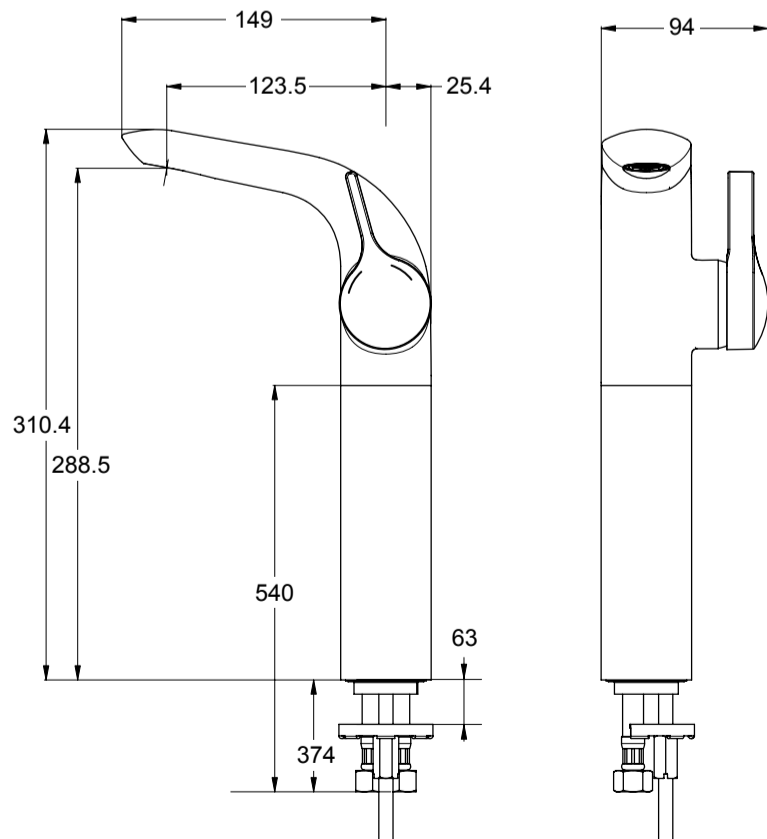

XX = AA, AD, ..

**Position**

- 1 = A 962 068 XX
- 2 = A 963 667 NU
- 3 = A 963 751 NU
- 4 = A 961 485 XX
- 5 = A 961 667 NU (2x)
- 7 = A 963 372 NU
- 8 = A 962 715 NU
- 9 = A 962 985 NU
- 11 = A 962 058 NU
- A 960 196 NU
- 14 = A 960 001 NU
- 16 = A 963 395 NU (2x)
- 17 = A 963 685 NU

**MELANGE**  
**A 4266 ..**

1107 / A 865 808  
 (+ A 865 612)

Ideal Standard  
 Roentgenstrasse 9  
 54516 Wittlich  
 Germany

	<b>P</b> bar				<b>Q</b> (3 bar)
	<b>T</b> °C				<b>l/min</b>
					<b>13</b>