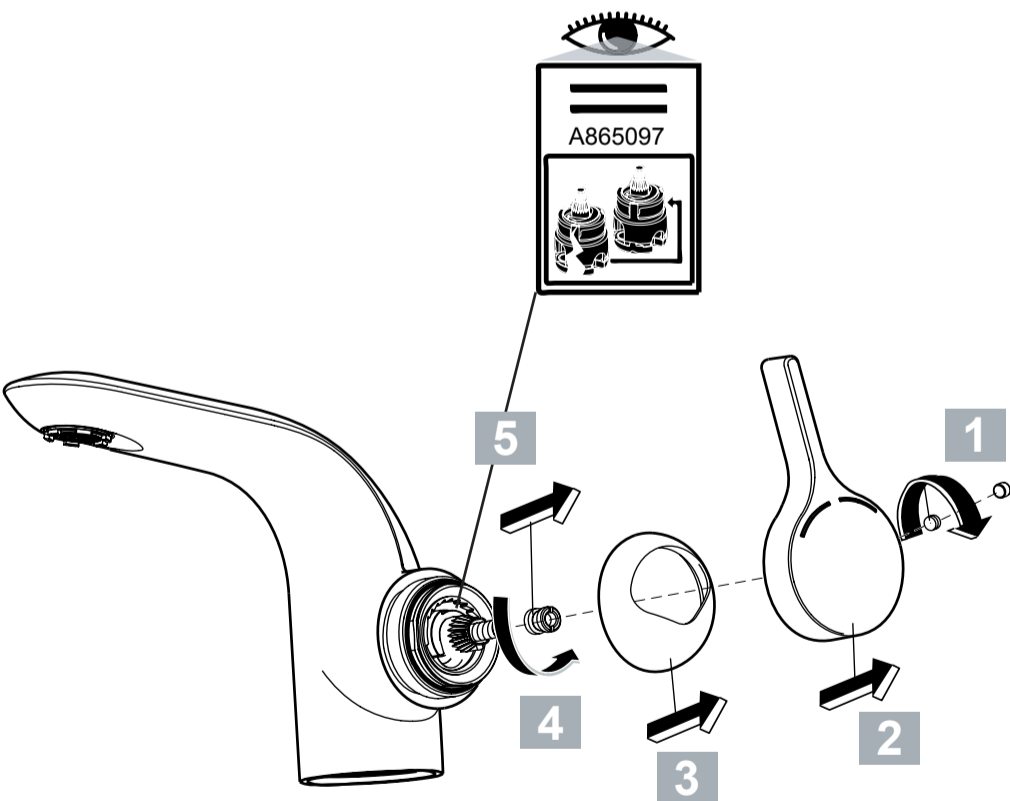

XX = AA, AD, ..

**Position**

- 1 = A 962 068 XX
- 2 = A 963 667 NU
- 3 = A 963 751 NU
- 4 = A 961 485 XX
- 5 = A 961 667 NU (2x)
- 7 = A 963 372 NU
- 8 = A 962 715 NU
- 9 = A 962 985 NU
- 11 = A 962 058 NU
- A 960 196 NU
- 14 = A 960 001 NU
- 16 = A 963 395 NU (2x)
- 17 = A 963 685 NU

**MELANGE**  
**A 4266 ..**

1107 / A 865 808  
 (+ A 865 612)

Ideal Standard  
 Roentgenstrasse 9  
 54516 Wittlich  
 Germany

	<b>P</b> bar				<b>Q</b> (3 bar)
	<b>T</b> °C				<b>l/min</b>
					<b>13</b>