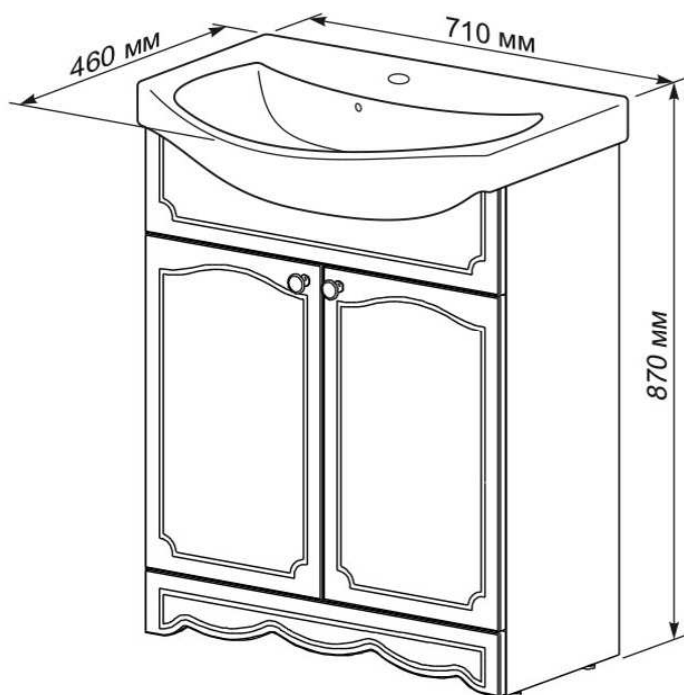

Тумба Лючия 70

БРИКЛАЕР
МЕБЕЛЬ ДЛЯ ВАННЫХ КОМНАТ

Зона подключения
к водопроводу и
канализации

ВНИМАНИЕ! Установка умывальника на тумбу производится после установки и закрепления тумбы к стене. Подключение и обслуживание сантехнического оборудования должно выполняться только специалистом соответствующей квалификации.