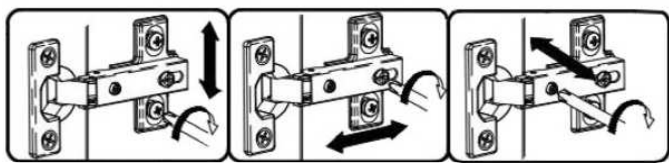

Тумба Лючия 70

БРИКЛАЕР
МЕБЕЛЬ ДЛЯ ВАННЫХ КОМНАТ

Зона подключения
к водопроводу и
канализации

ВНИМАНИЕ! Установка умывальника на тумбу производится после установки и закрепления тумбы к стене. Подключение и обслуживание сантехнического оборудования должно выполняться только специалистом соответствующей квалификации.