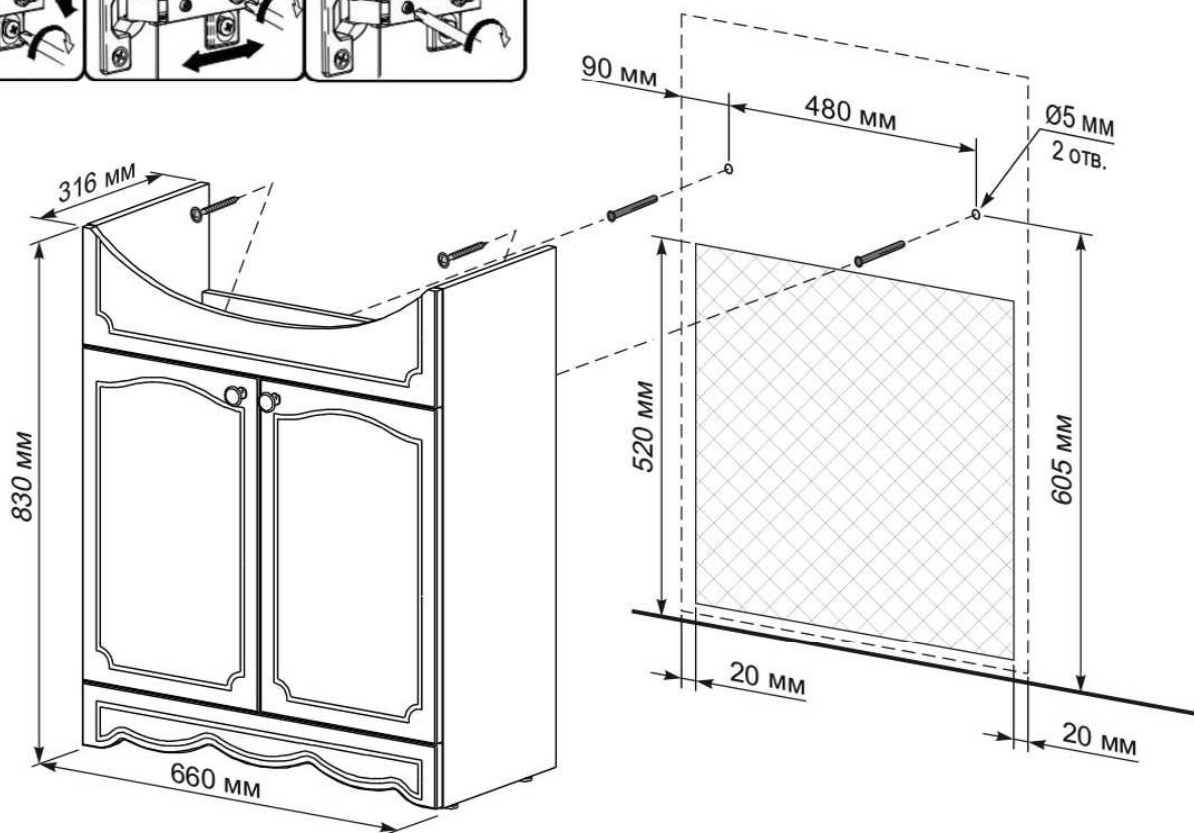

Тумба Лючия 70

БРИКЛАЕР
МЕБЕЛЬ ДЛЯ ВАННЫХ КОМНАТ

Зона подключения
к водопроводу и
канализации

ВНИМАНИЕ! Установка умывальника на тумбу производится после установки и закрепления тумбы к стене. Подключение и обслуживание сантехнического оборудования должно выполняться только специалистом соответствующей квалификации.