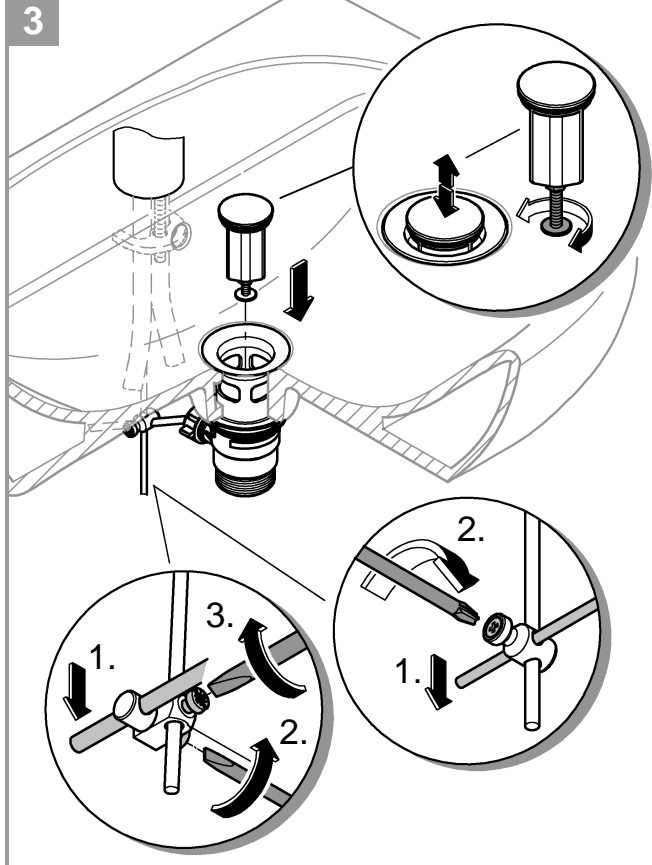

3

4

*19 332	32mm	*19 017	13mm

Pure Freude an Wasser

**GROHE**  
WAVES

**D**

+49 571 3989 333  
impressum@grohe.de

**A**