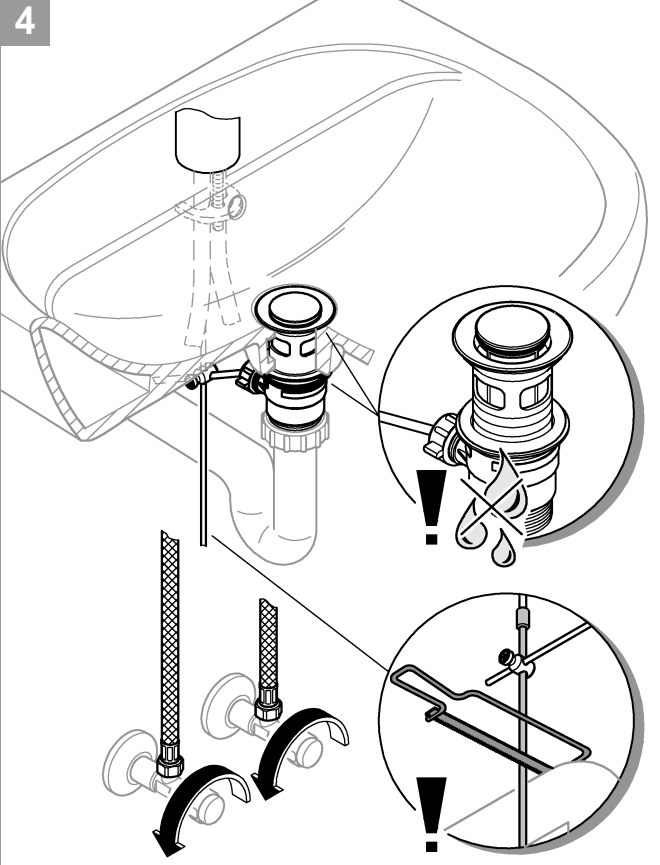

3

4

*19 332	32mm	*19 017	13mm

Pure Freude an Wasser

**GROHE**  
WAVES

**D**

+49 571 3989 333  
impressum@grohe.de

**A**