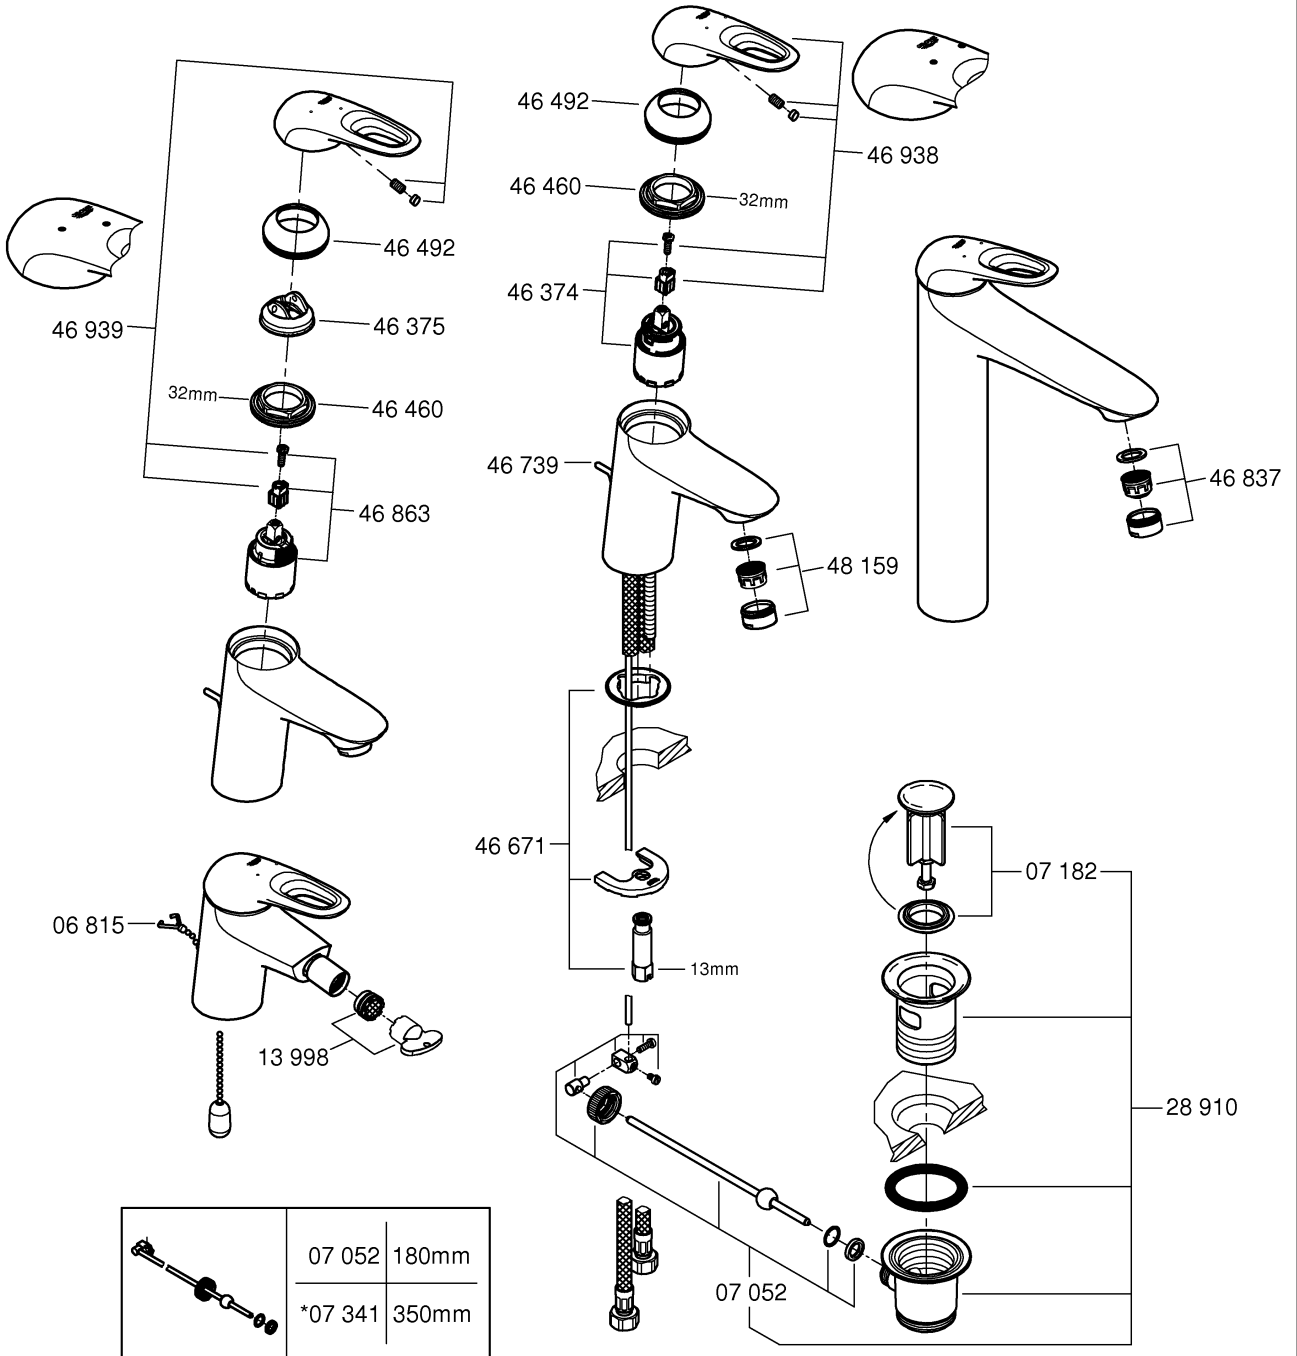

3

4

*19 332	32mm	*19 017	13mm

Pure Freude an Wasser

**GROHE**  
WAVES

**D**

+49 571 3989 333  
impressum@grohe.de

**A**