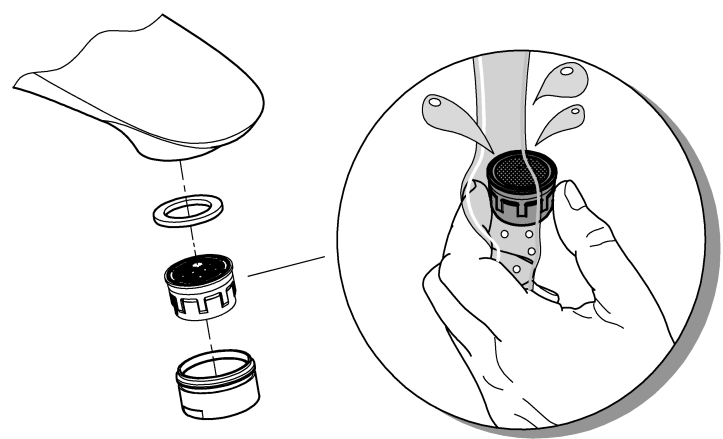

3

4

*19 332	32mm	*19 017	13mm

Pure Freude an Wasser

**GROHE**  
WAVES

**D**

+49 571 3989 333  
impressum@grohe.de

**A**