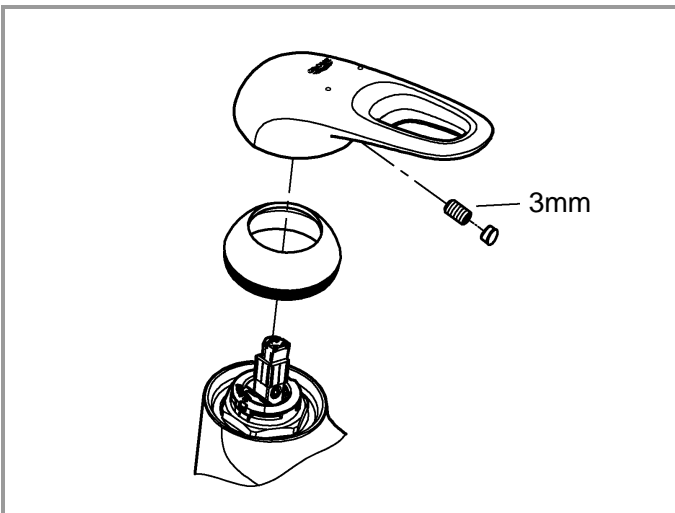

3

4

*19 332	32mm	*19 017	13mm

Pure Freude an Wasser

**GROHE**  
WAVES

**D**

+49 571 3989 333  
impressum@grohe.de

**A**