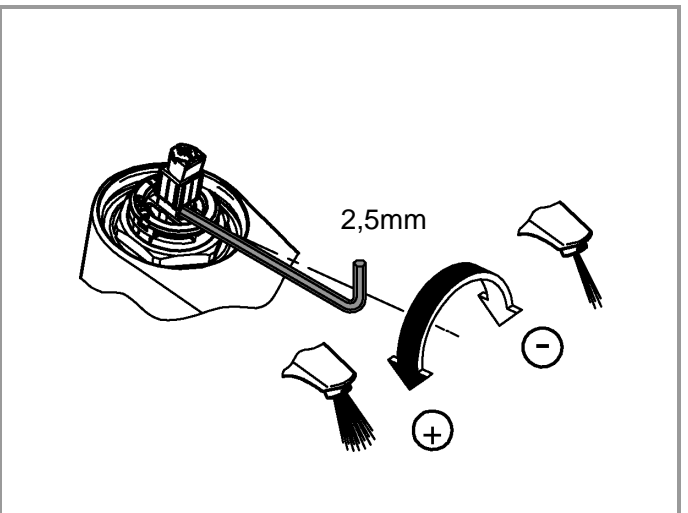

3

4

*19 332	32mm	*19 017	13mm

Pure Freude an Wasser

**GROHE**  
WAVES

**D**

+49 571 3989 333  
impressum@grohe.de

**A**