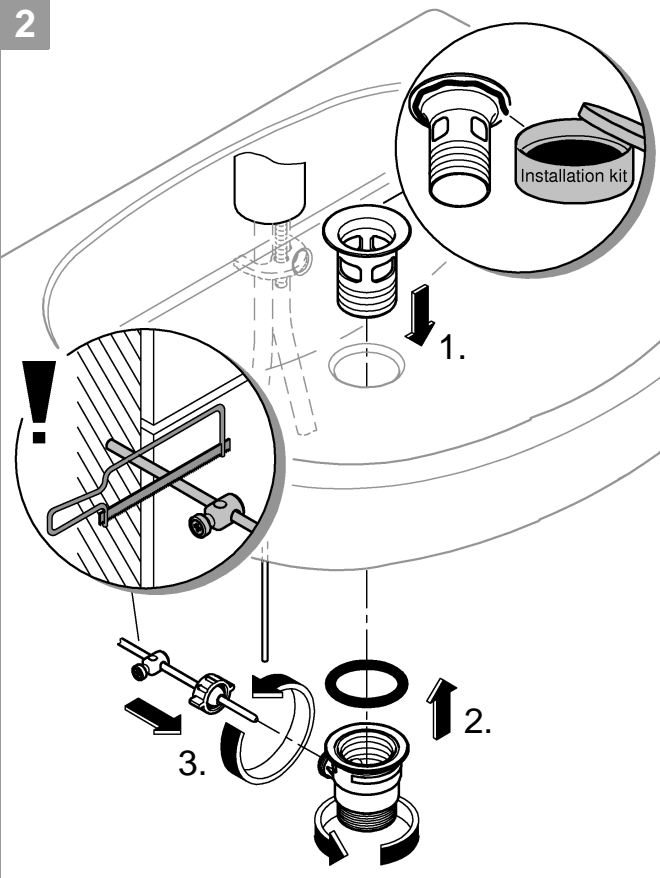

3

4

*19 332	32mm	*19 017	13mm

Pure Freude an Wasser

**GROHE**  
WAVES

**D**

+49 571 3989 333  
impressum@grohe.de

**A**