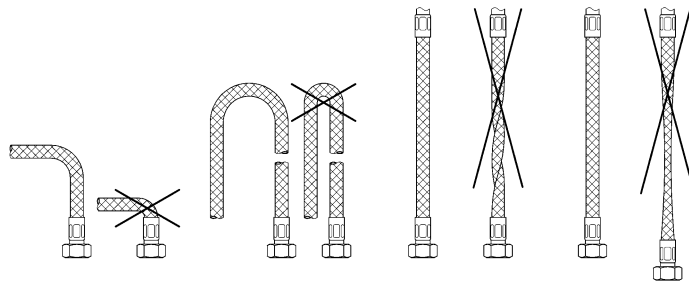

**33 558**

**23 570**

**32 468**

**33 565**

**33 566**

**23 374**

1

2

3

4

*19 332	32mm	*19 017	13mm

Pure Freude an Wasser

**GROHE**  
WAVES

**D**

+49 571 3989 333  
impressum@grohe.de

**A**