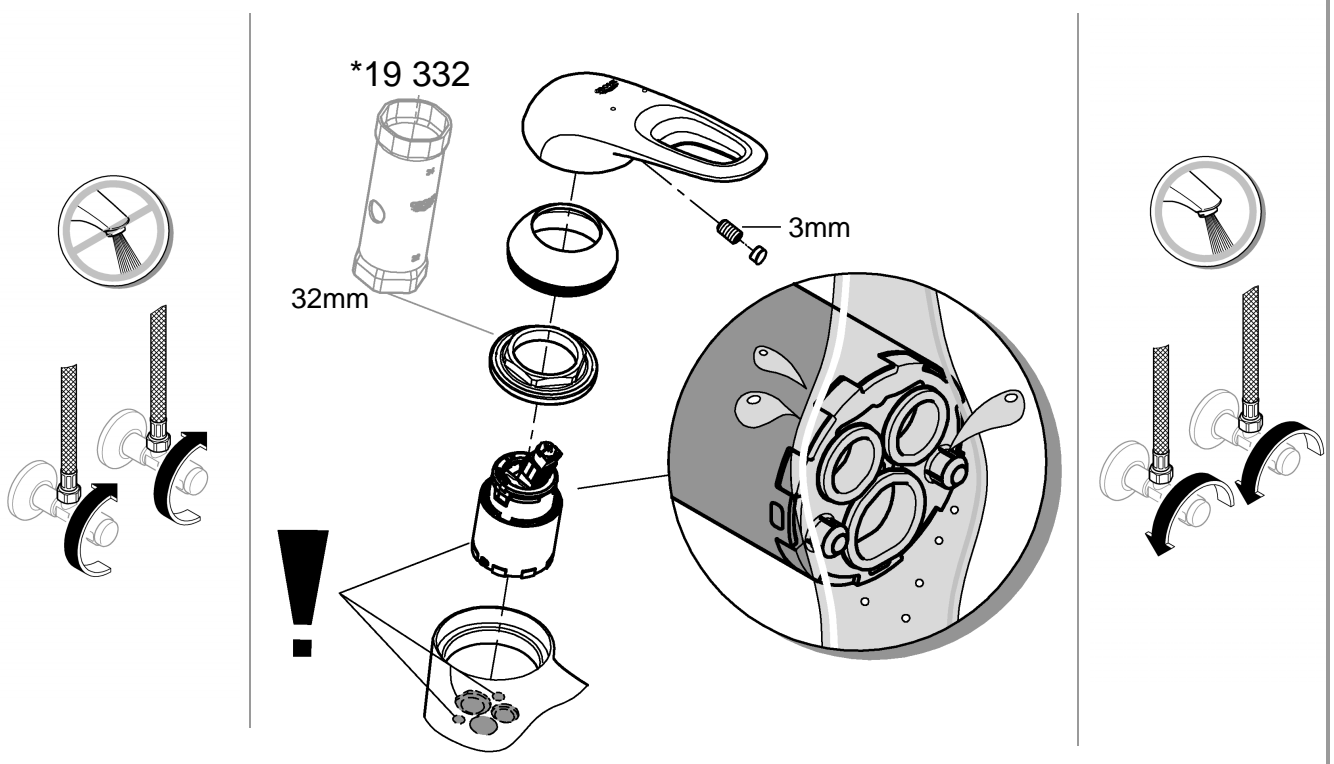

3

4

*19 332	32mm	*19 017	13mm

Pure Freude an Wasser

**GROHE**  
WAVES

**D**

+49 571 3989 333  
impressum@grohe.de

**A**