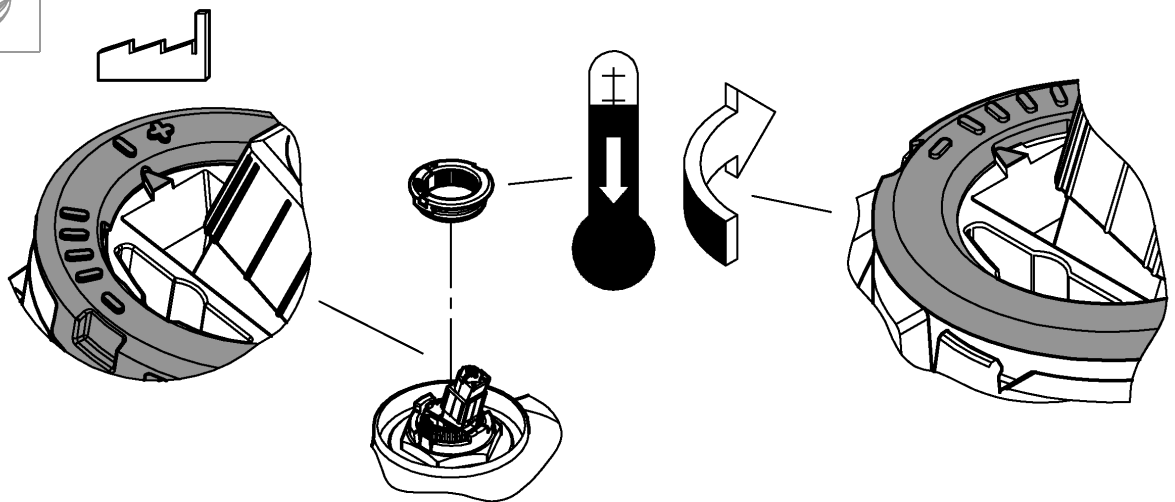

3

4

*19 332	32mm	*19 017	13mm

Pure Freude an Wasser

**GROHE**  
WAVES

**D**

+49 571 3989 333  
impressum@grohe.de

**A**