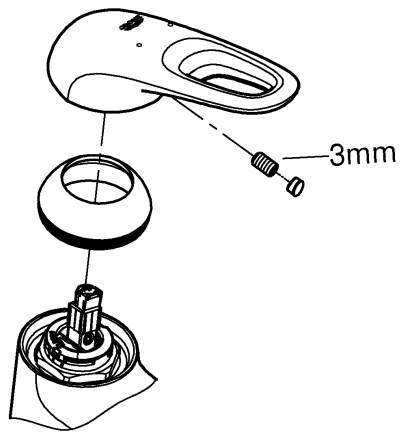

3

4

*19 332	32mm	*19 017	13mm

Pure Freude an Wasser

**GROHE**  
WAVES

**D**

+49 571 3989 333  
impressum@grohe.de

**A**