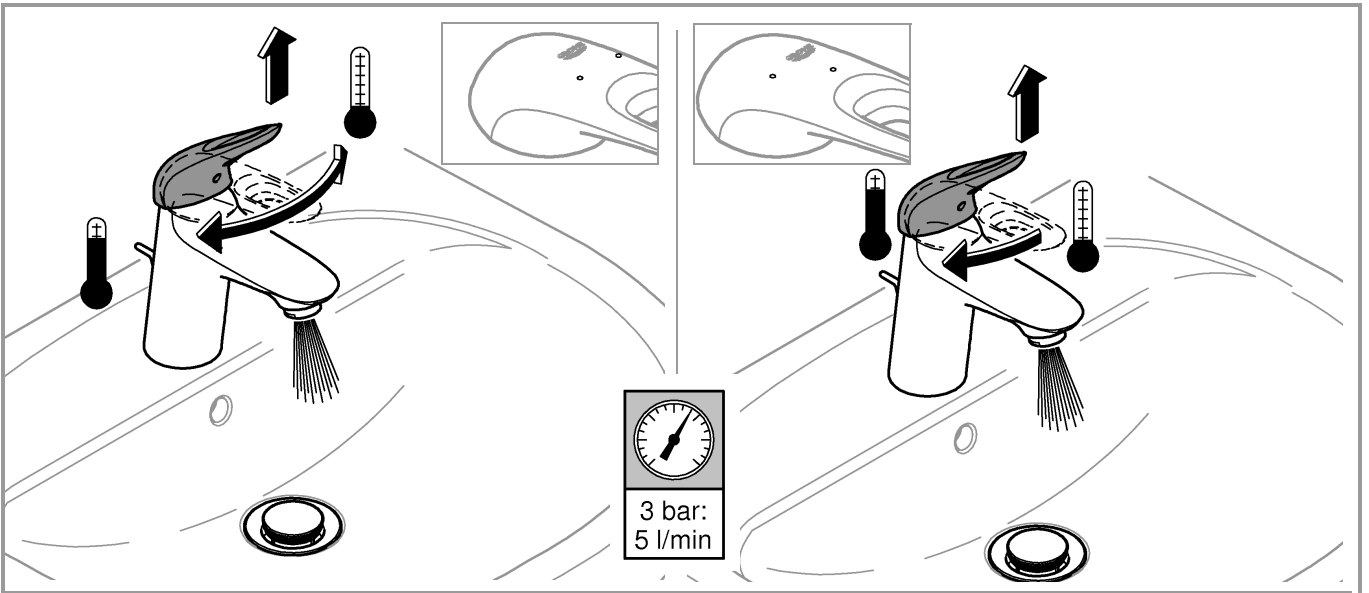

3

4

*19 332	32mm	*19 017	13mm

Pure Freude an Wasser

**GROHE**  
WAVES

**D**

+49 571 3989 333  
impressum@grohe.de

**A**