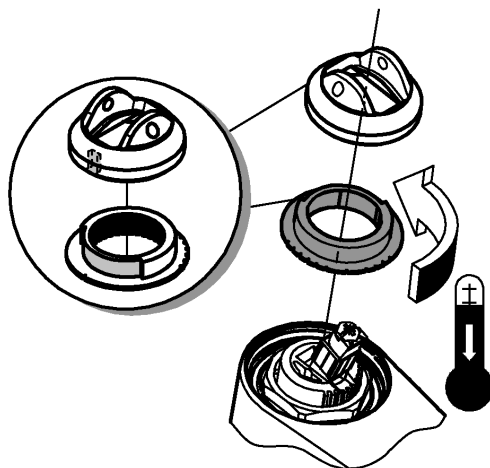

3

4

*19 332	32mm	*19 017	13mm

Pure Freude an Wasser

**GROHE**  
WAVES

**D**

+49 571 3989 333  
impressum@grohe.de

**A**