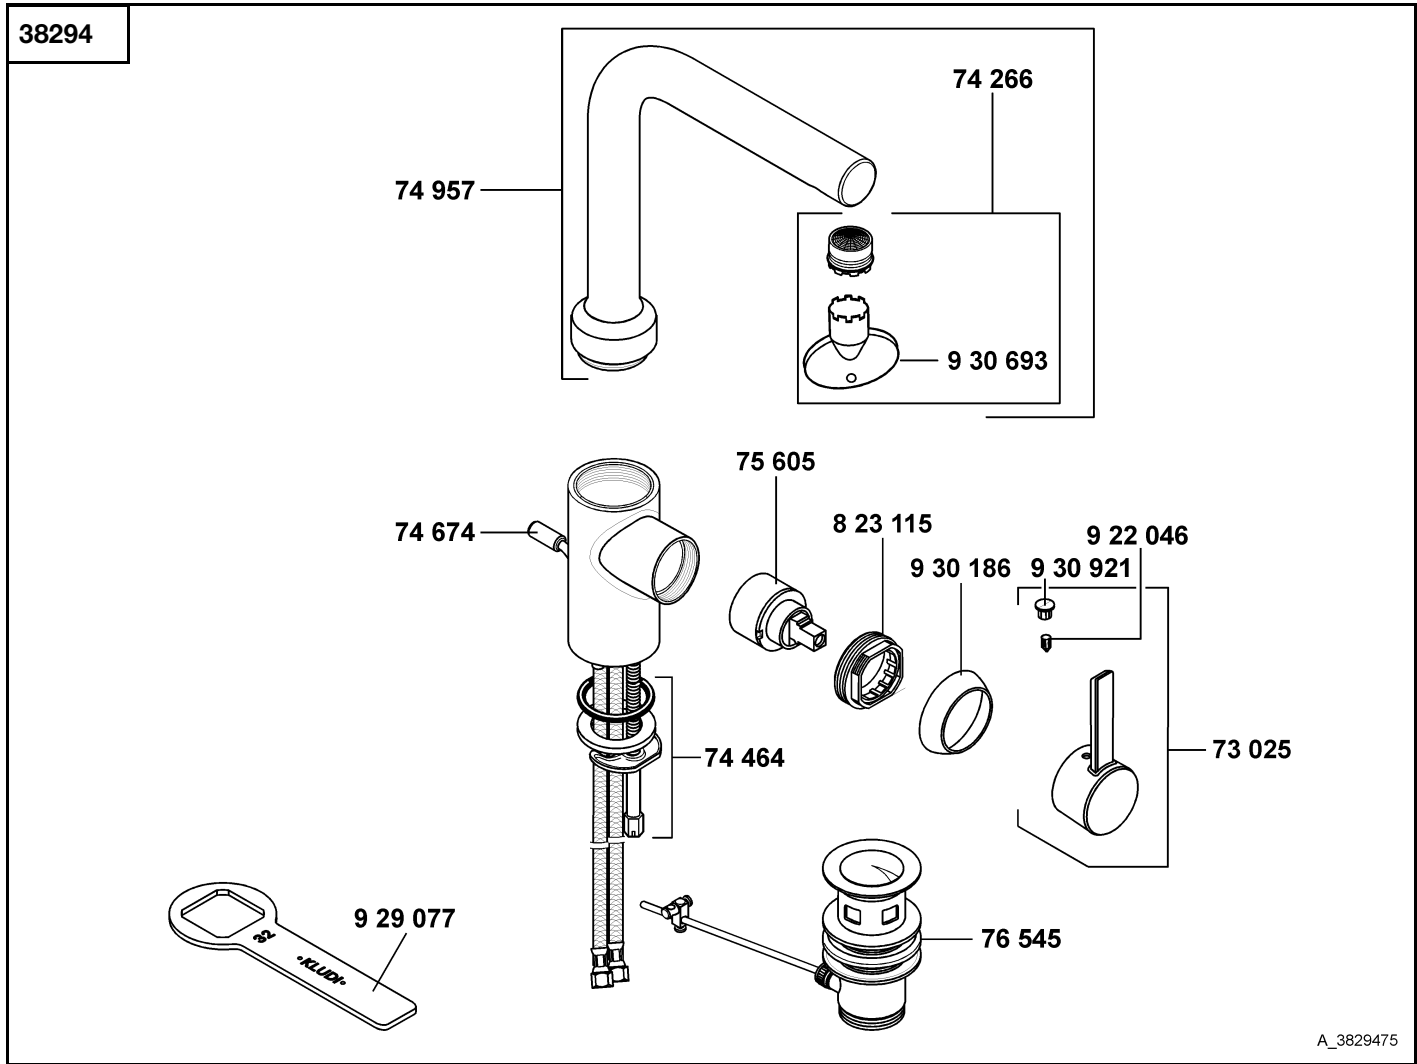

# KLUDI ZENTA

A\_3829475

38294	Waschtisch-Einhandmischer DN 10	single lever basin mixer DN 10	ééngreeps wastafelmengkraan 3/8"
	73 025 Hebel, komplett	lever	hendel
	74 266 PCA Cache-Luftsprudler M 16,5 x 1	PCA Cache aerator M 16,5 x 1	PCA Cache-perlator M 16,5 x 1
	74 464 Befestigungssatz	assembling set	bevestigingsset
	74 674 Zugstange	lift rod	trekstang
	74 957 Auslauf, komplett	spout	uitloop
	75 605 Kartusche	cartridge	cartouche
	76 545 Ablaufgarnitur	pop up waste	afvoergarnituur
	8 23 115 Spannschraube	screw	spanschroef
	9 22 046 Gewindestift	threading lathe	inbus schroef
	9 29 077 Armaturenschlüssel	fastening tool	sleutel
	9 30 186 Abdeckkappe	cover cap	afdekkap
	9 30 693 Schlüssel für Strahlregler	key for aerator	sleutel voor straalbreker
	9 30 921 Markierungsstopfen	red/blue insert	markeringsstop