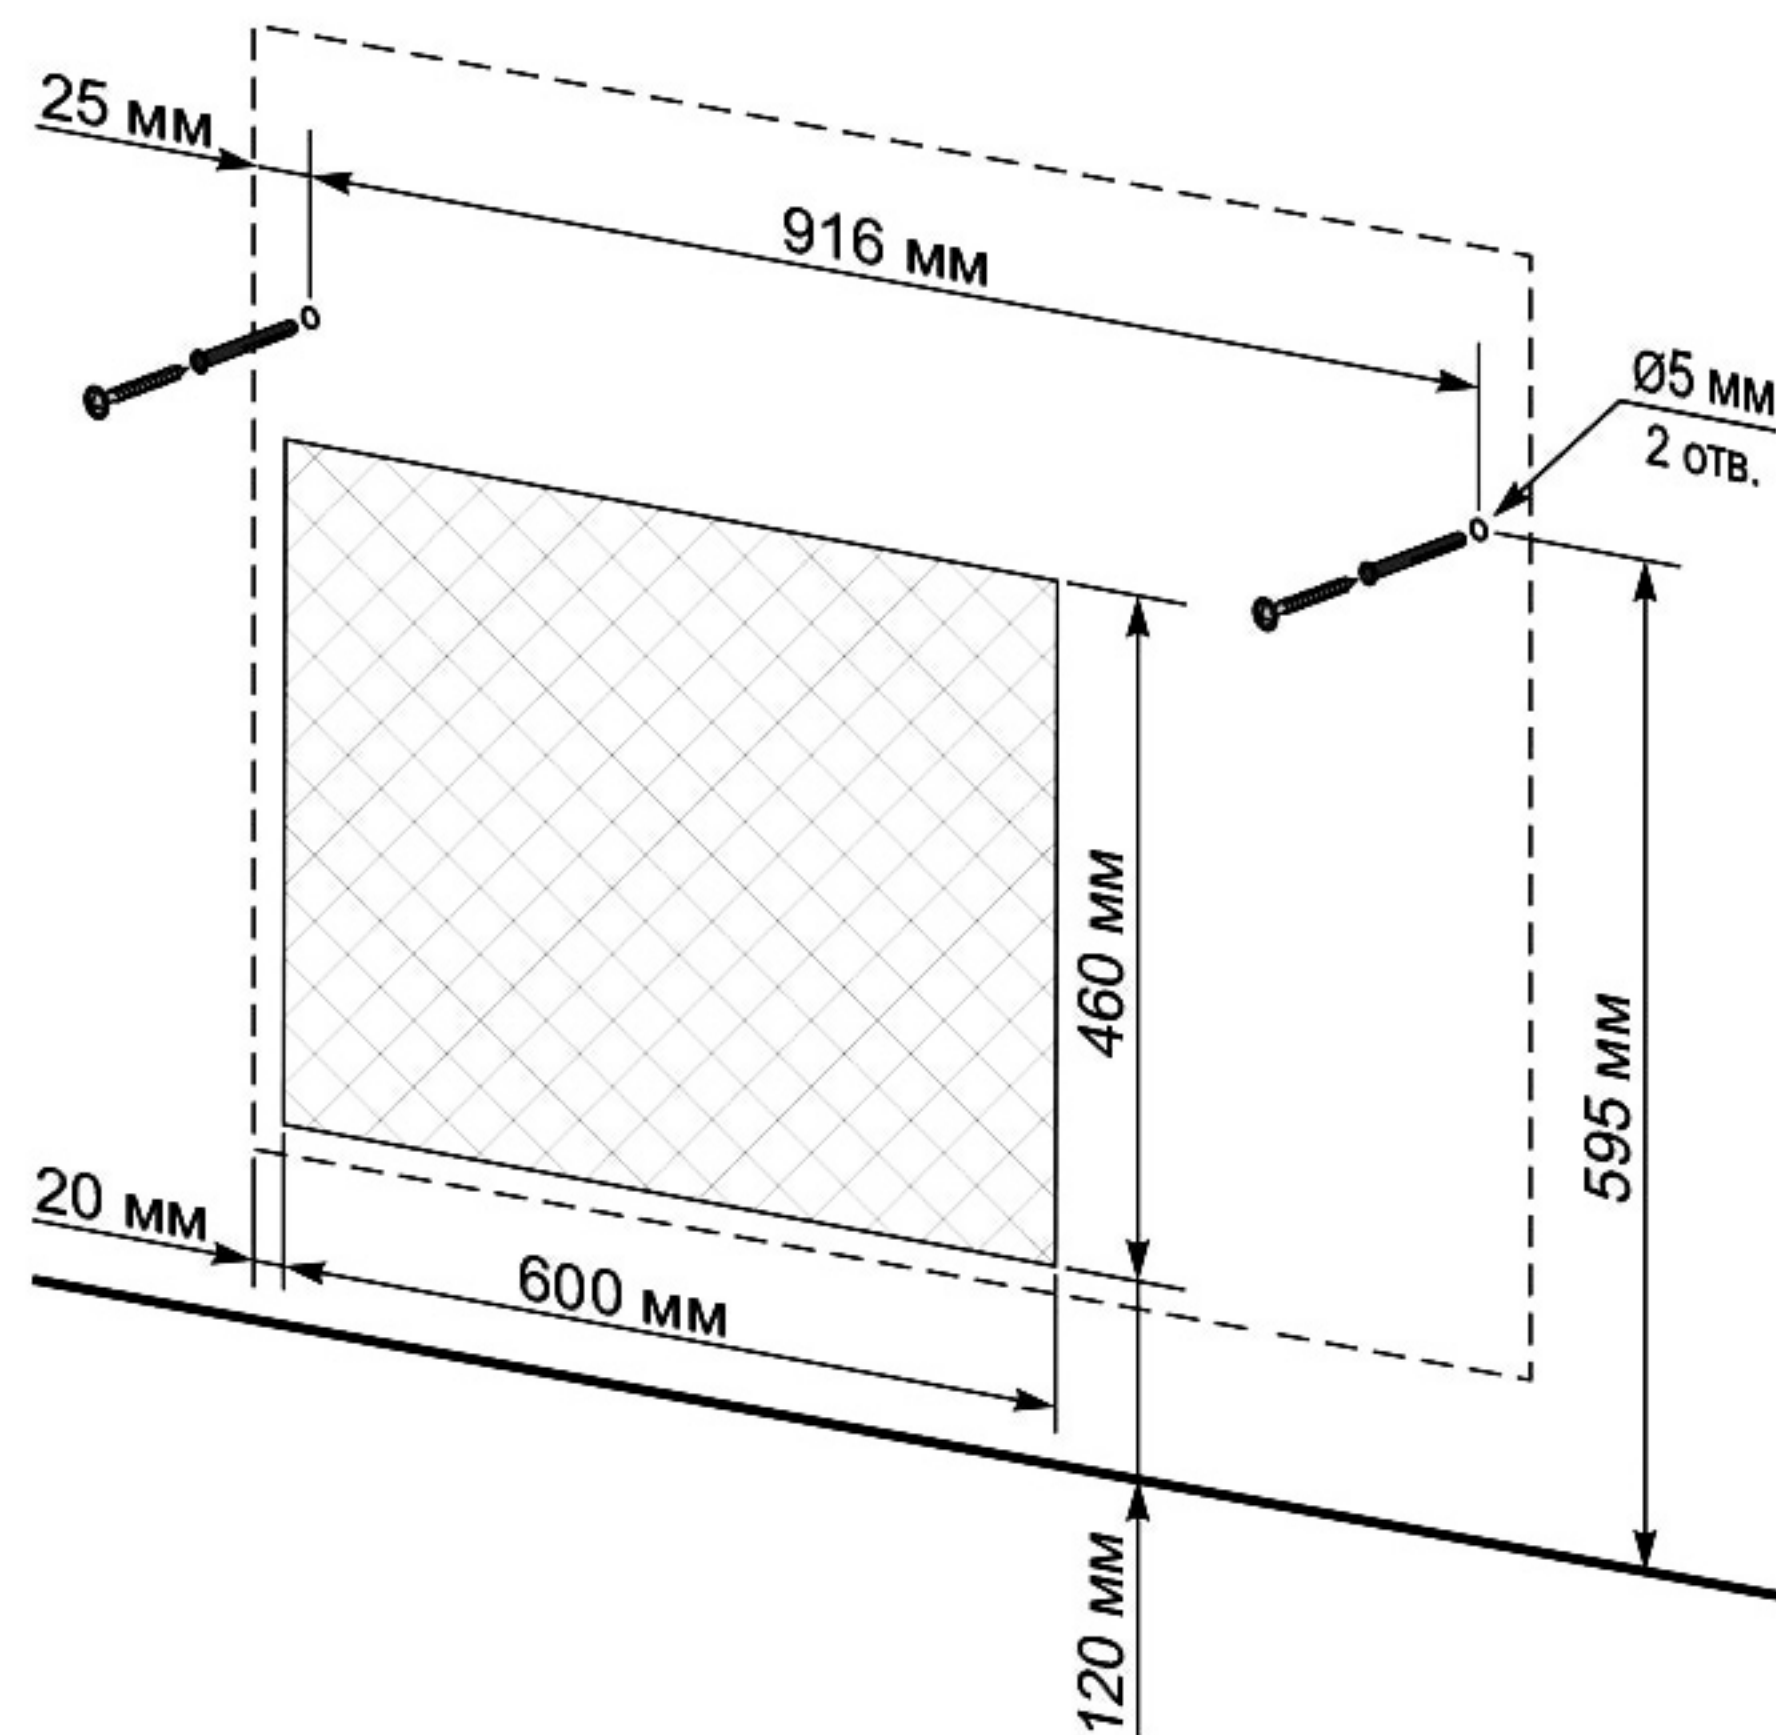

# Тумба Карибы 100

**БРИКЛАЕР**  
МЕБЕЛЬ ДЛЯ ВАННЫХ КОМНАТ

Зона подключения к водопроводу и канализации

**ВНИМАНИЕ!** Установка умывальника на тумбу производится после установки и закрепления тумбы к стене. Подключение и обслуживание сантехнического оборудования должно выполняться только специалистом соответствующей квалификации.