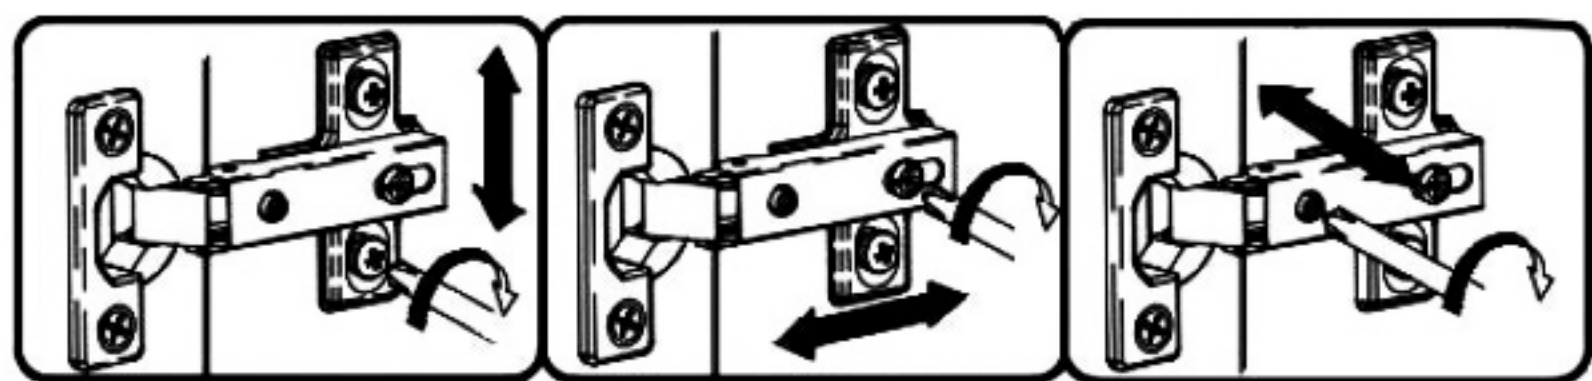

# Тумба Карибы 100

**БРИКЛАЕР**  
МЕБЕЛЬ ДЛЯ ВАННЫХ КОМНАТ

Зона подключения к водопроводу и канализации

**ВНИМАНИЕ!** Установка умывальника на тумбу производится после установки и закрепления тумбы к стене. Подключение и обслуживание сантехнического оборудования должно выполняться только специалистом соответствующей квалификации.