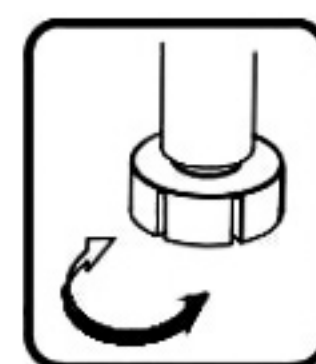

# Тумба Карибы 100

**БРИКЛАЕР**  
МЕБЕЛЬ ДЛЯ ВАННЫХ КОМНАТ

Зона подключения к водопроводу и канализации

**ВНИМАНИЕ!** Установка умывальника на тумбу производится после установки и закрепления тумбы к стене. Подключение и обслуживание сантехнического оборудования должно выполняться только специалистом соответствующей квалификации.