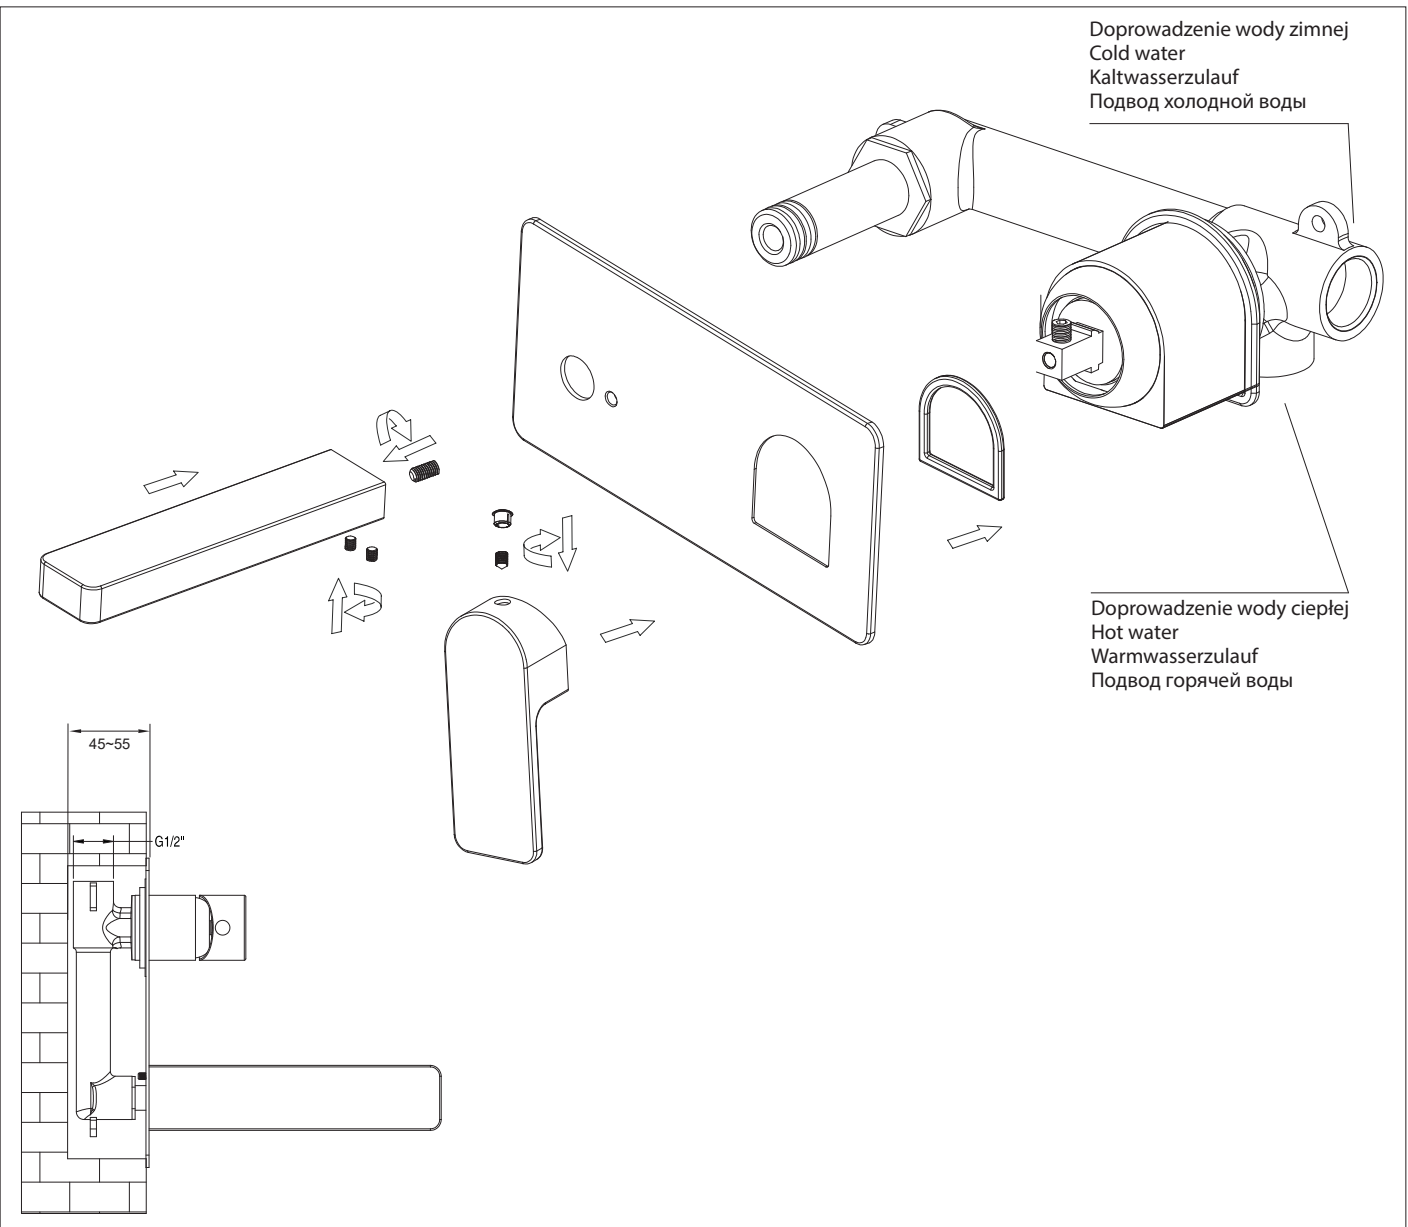

# Baretti BA7815

PL Instrukcja montażu i konserwacji  
EN Installation and maintenance  
DE Montage- und Wartungsanleitung  
RU Инструкция по установке и уходу

## OMNIRE

Enjoy home, every day.

W zestawie / Included / Im Lieferumfang / В комплекте

Doprowadzenie wody zimnej  
Cold water  
Kaltwasserzulauf  
Подвод холодной воды

Doprowadzenie wody ciepłej  
Hot water  
Warmwasserzulauf  
Подвод горячей воды