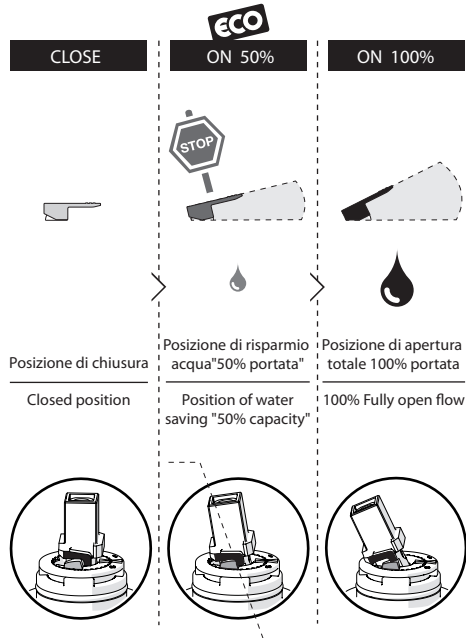

A3

TIPOLOGIA B

3

B1

B2

4

VALVOLA DI NON RITORNO  
NON - RETURN VALVE

5

Dispositivo limitatore "dinamico"  
della portata d'acqua "50%"

6

"Dinamic" flow rate restrictor "50%"

Per limitare la temperatura estrarre il limitatore  
e riposizionarlo nella posizione che si desidera