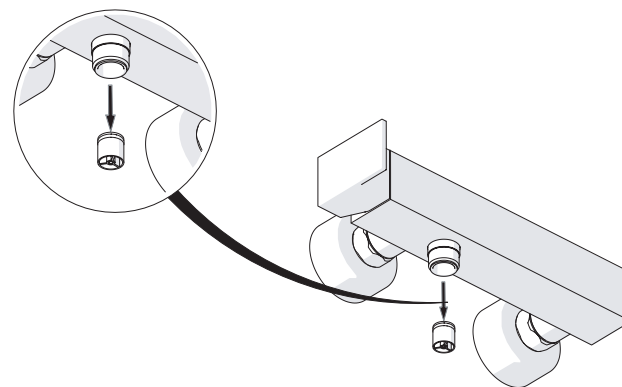

A3

TIPOLOGIA B

3

B1

B2

4

VALVOLA DI NON RITORNO  
NON - RETURN VALVE

5

Dispositivo limitatore "dinamico"  
della portata d'acqua "50%"

6

"Dinamic" flow rate restrictor "50%"

Per limitare la temperatura estrarre il limitatore  
e riposizionarlo nella posizione che si desidera