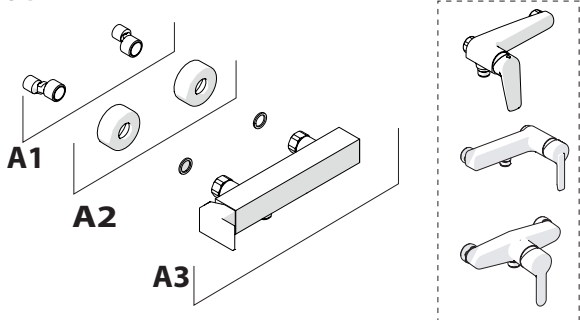

Not included / Non incluso / Non Inclus / Nie zawarty/ No incluido / Nao incluido

1

TIPOLOGIA A