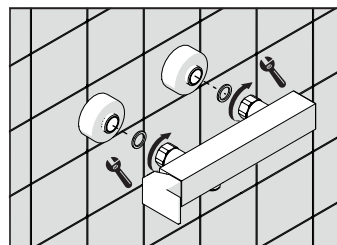

A3

TIPOLOGIA B

3

B1

B2

4

VALVOLA DI NON RITORNO  
NON - RETURN VALVE

5

Dispositivo limitatore "dinamico"  
della portata d'acqua "50%"

6

"Dinamic" flow rate restrictor "50%"

Per limitare la temperatura estrarre il limitatore  
e riposizionarlo nella posizione che si desidera