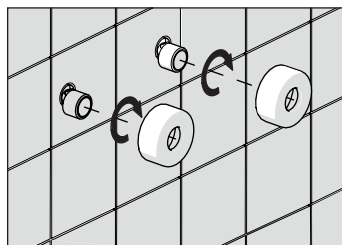

A3

TIPOLOGIA B

3

B1

B2

4

VALVOLA DI NON RITORNO  
NON - RETURN VALVE

5

Dispositivo limitatore "dinamico"  
della portata d'acqua "50%"

6

"Dinamic" flow rate restrictor "50%"

Per limitare la temperatura estrarre il limitatore  
e riposizionarlo nella posizione che si desidera