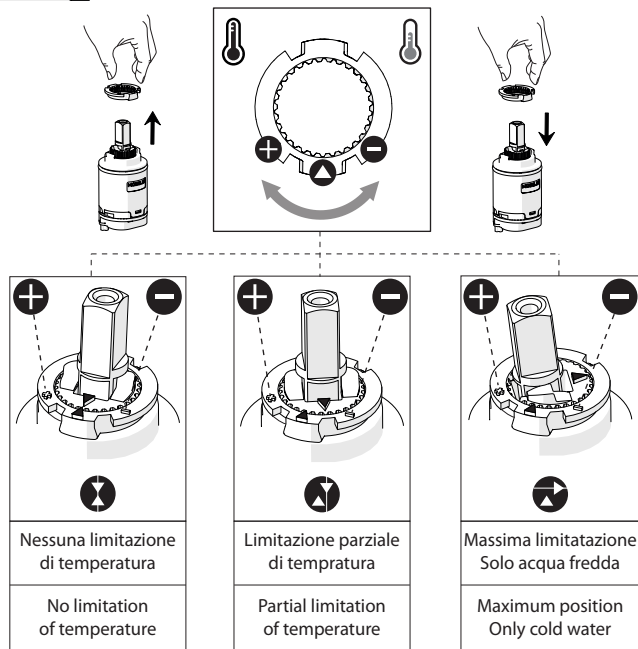

A3

TIPOLOGIA B

3

B1

B2

4

VALVOLA DI NON RITORNO  
NON - RETURN VALVE

5

Dispositivo limitatore "dinamico"  
della portata d'acqua "50%"

6

"Dinamic" flow rate restrictor "50%"

Per limitare la temperatura estrarre il limitatore  
e riposizionarlo nella posizione che si desidera

7

Extract the limiter and put it in correct  
position to limit temperature

TIPOLOGIA A

8

TIPOLOGIA B

9

**NOBILIS**

The Best Technology for Water