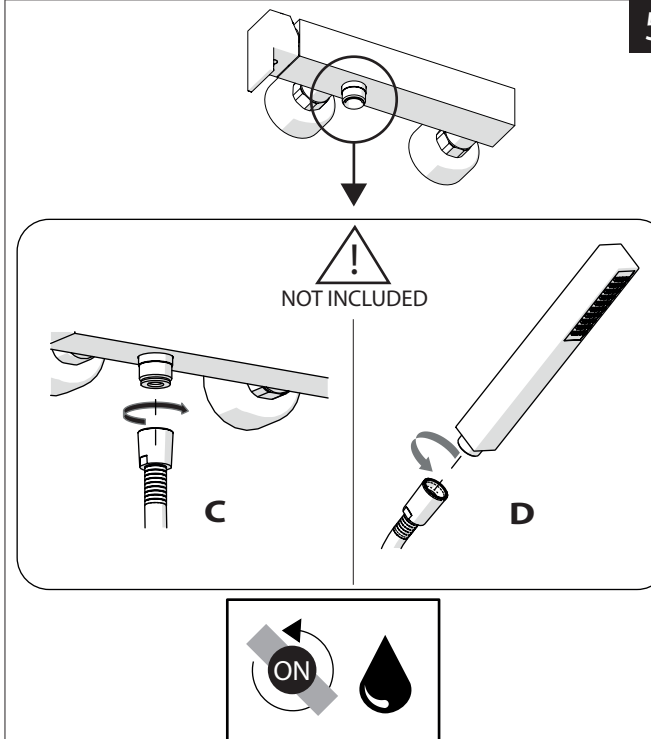

A3

TIPOLOGIA B

3

B1

B2

4

VALVOLA DI NON RITORNO  
NON - RETURN VALVE

5

Dispositivo limitatore "dinamico"  
della portata d'acqua "50%"

6

"Dinamic" flow rate restrictor "50%"

Per limitare la temperatura estrarre il limitatore  
e riposizionarlo nella posizione che si desidera