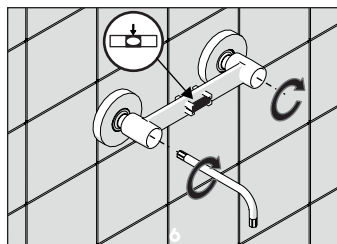

A3

TIPOLOGIA B

3

B1

B2

4

VALVOLA DI NON RITORNO  
NON - RETURN VALVE

5

Dispositivo limitatore "dinamico"  
della portata d'acqua "50%"

6

"Dinamic" flow rate restrictor "50%"

Per limitare la temperatura estrarre il limitatore  
e riposizionarlo nella posizione che si desidera