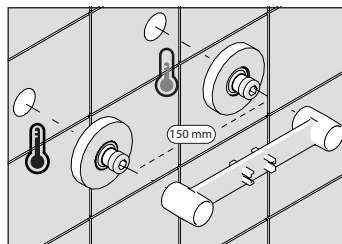

TIPOLOGIA B

3

B1