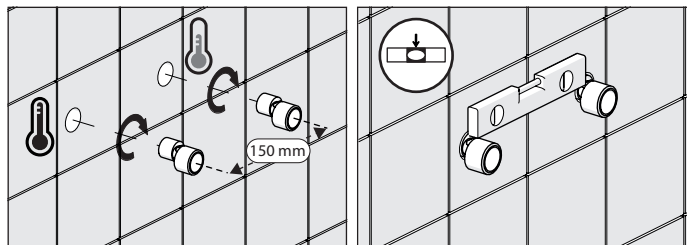

TIPOLOGIA A

2

A1