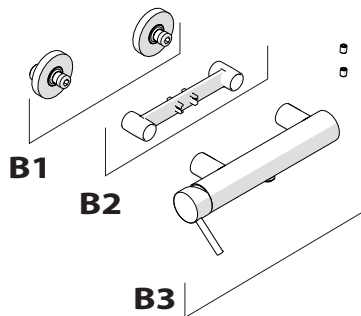

TIPOLOGIA B