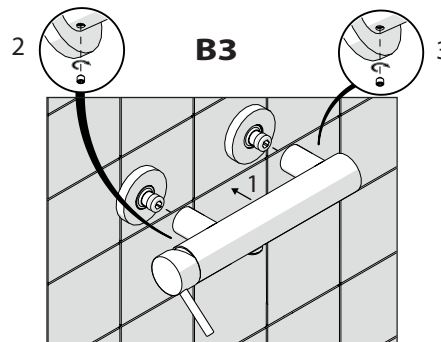

A3

TIPOLOGIA B

3

B1

B2

4

VALVOLA DI NON RITORNO  
NON - RETURN VALVE

5

Dispositivo limitatore "dinamico"  
della portata d'acqua "50%"

6

"Dinamic" flow rate restrictor "50%"

Per limitare la temperatura estrarre il limitatore  
e riposizionarlo nella posizione che si desidera