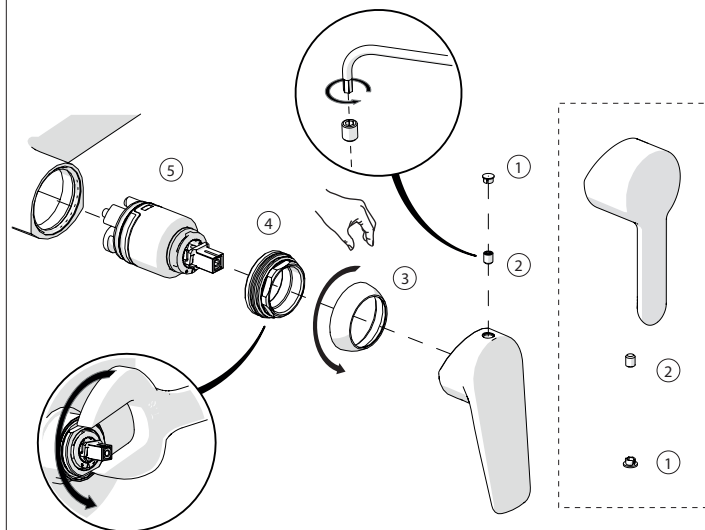

Dispositivo limitatore "dinamico"  
della portata d'acqua "50%"

6

"Dinamic" flow rate restrictor "50%"

Per limitare la temperatura estrarre il limitatore  
e riposizionarlo nella posizione che si desidera

7

Extract the limiter and put it in correct  
position to limit temperature

TIPOLOGIA A

8

TIPOLOGIA B

9

**NOBILIS**

The Best Technology for Water