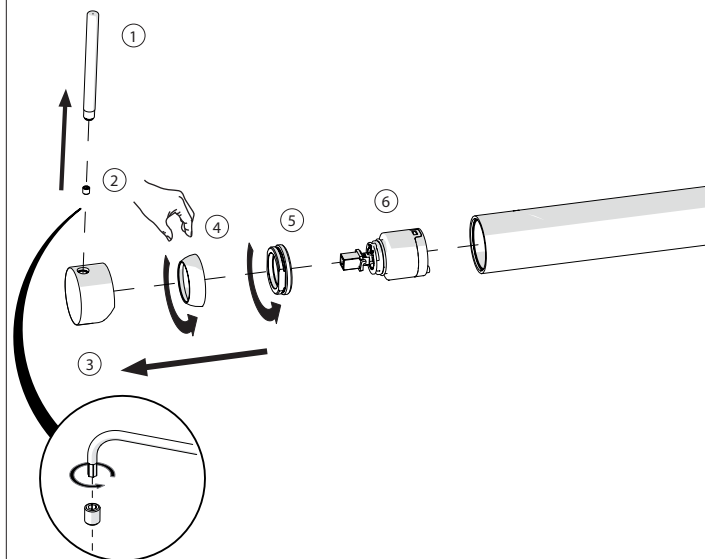

Dispositivo limitatore "dinamico"  
della portata d'acqua "50%"

6

"Dinamic" flow rate restrictor "50%"

Per limitare la temperatura estrarre il limitatore  
e riposizionarlo nella posizione che si desidera

7

Extract the limiter and put it in correct  
position to limit temperature

TIPOLOGIA A

8

TIPOLOGIA B

9

**NOBILIS**

The Best Technology for Water