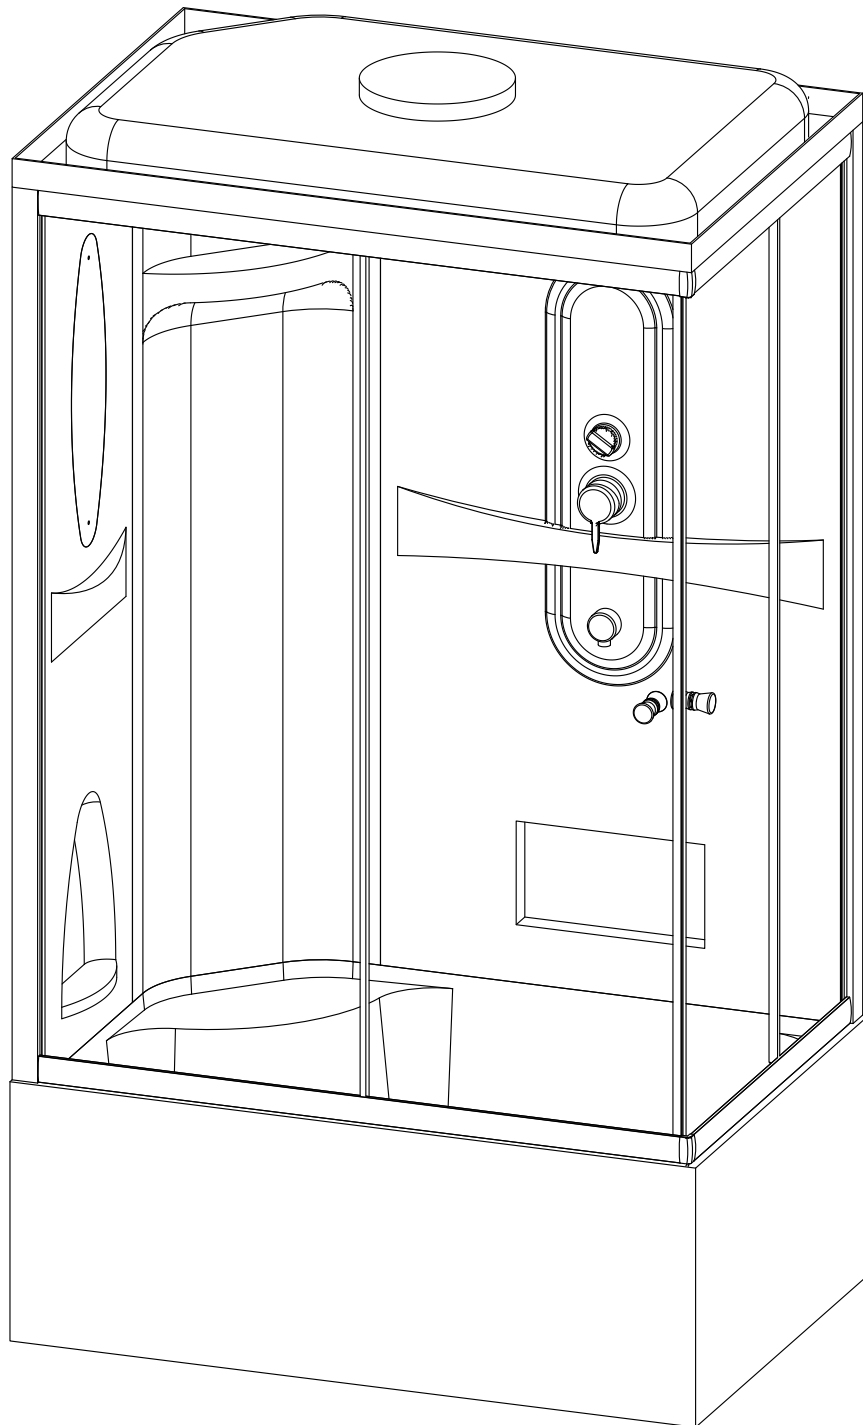

Инструкция по сборке душевой кабины 8120 ВР 1

№	рисунок	КОЛИЧЕСТВО
1	 поддон	1 шт
2	 панель поддона	1 шт
3	 каркас	1 шт
4	 крыша	1 шт
5	 панель центральная	1 шт
6	 стенка под кран	1 шт
7	 стенка под зеркало	1 шт
8	 профили горизонтальные	1 КОМПЛ
9	 профиль вертикальный	2 шт
10	 молдинг на стекло	4 шт
11	 шпилька M12 42см	4 шт
12	 стекло подвижное	2 шт
13	 стекло фиксированное	2 шт

№	рисунок	КОЛИЧЕСТВО
14	 лейка душевая	1 шт
15	 шланг душевой лейки	1 шт
16	 душ тропический	1 шт
17	 ручка	2 шт
18	 крепление стекла 3*12	4 шт
19	 ролик	8 шт
20	 уплотнитель стекла	1 шт
21	 заглушка декоративная	4 шт
22	 соединительный уголок профилей	2 шт
23	 уплотнитель магнитный	1 шт
24	 смеситель	1 шт
25	 держатель душевой лейки	1 шт
26	сифон	1 шт
27	 уголок для душевой лейки	1 шт
28	 штуцер для шланга ПВХ	2 шт
29	 форсунка	6 шт ОПЦИЯ
30	 пластина опорная	4 шт
31	 ножка	4 шт
32	 шайба M12	6 шт
33	 гайка M12	18 шт
34	 винт M4	24 шт
35	 уголок крепления панели	4 шт
36	 саморез 3.2x6	4 шт
37	 саморез 3.2x12	26 шт
38	 саморез 3.2x41	11 шт
39	 ограничитель открытия дверей 3*9	8 шт
40	ХОМУТ	4/8 шт
41	 прижим панели	4 шт

Вариант 1 (кран на 2 выхода)

Вариант 2 (кран на 3 выхода)