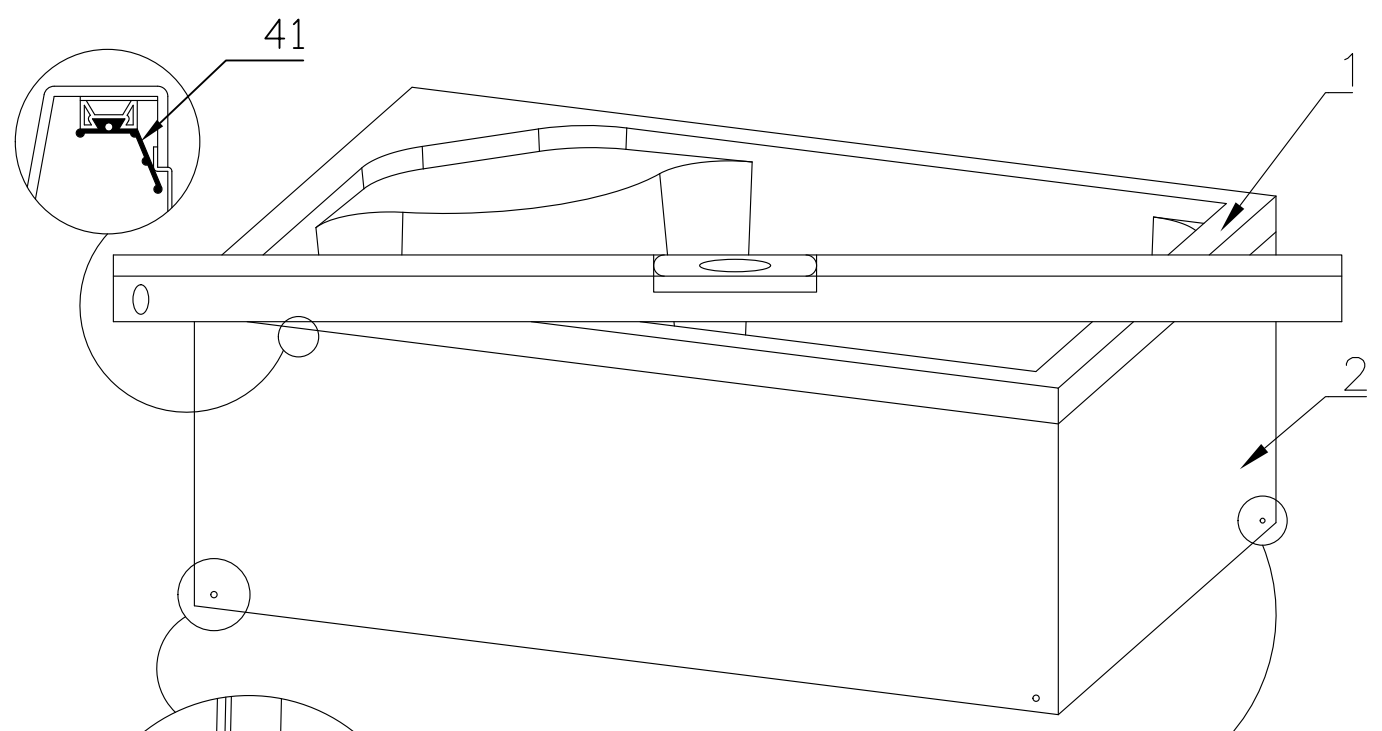

Инструкция по сборке душевой кабины 8120 ВР 1

№	рисунок	КОЛИЧЕСТВО
1	 поддон	1 шт
2	 панель поддона	1 шт
3	 каркас	1 шт
4	 крыша	1 шт
5	 панель центральная	1 шт
6	 стенка под кран	1 шт
7	 стенка под зеркало	1 шт
8	 профили горизонтальные	1 КОМПЛ
9	 профиль вертикальный	2 шт
10	 молдинг на стекло	4 шт
11	 шпилька M12 42см	4 шт
12	 стекло подвижное	2 шт
13	 стекло фиксированное	2 шт

№	рисунок	КОЛИЧЕСТВО
14	 лейка душевая	1 шт
15	 шланг душевой лейки	1 шт
16	 душ тропический	1 шт
17	 ручка	2 шт
18	 крепление стекла 3*12	4 шт
19	 ролик	8 шт
20	 уплотнитель стекла	1 шт
21	 заглушка декоративная	4 шт
22	 соединительный уголок профилей	2 шт
23	 уплотнитель магнитный	1 шт
24	 смеситель	1 шт
25	 держатель душевой лейки	1 шт
26	сифон	1 шт
27	 уголок для душевой лейки	1 шт
28	 штуцер для шланга ПВХ	2 шт
29	 форсунка	6 шт ОПЦИЯ
30	 пластина опорная	4 шт
31	 ножка	4 шт
32	 шайба M12	6 шт
33	 гайка M12	18 шт
34	 винт M4	24 шт
35	 уголок крепления панели	4 шт
36	 саморез 3.2x6	4 шт
37	 саморез 3.2x12	26 шт
38	 саморез 3.2x41	11 шт
39	 ограничитель открытия дверей 3*9	8 шт
40	ХОМУТ	4/8 шт
41	 прижим панели	4 шт

Вариант 1 (кран на 2 выхода)

Вариант 2 (кран на 3 выхода)