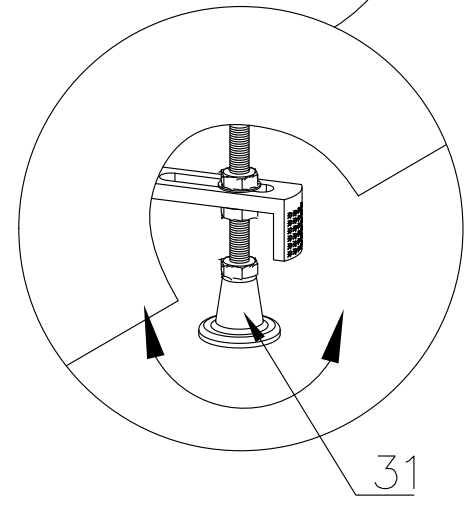

Инструкция по сборке душевой кабины 8120 ВР 1

№	рисунок	КОЛИЧЕСТВО
1	 поддон	1 шт
2	 панель поддона	1 шт
3	 каркас	1 шт
4	 крыша	1 шт
5	 панель центральная	1 шт
6	 стенка под кран	1 шт
7	 стенка под зеркало	1 шт
8	 профили горизонтальные	1 КОМПЛ
9	 профиль вертикальный	2 шт
10	 молдинг на стекло	4 шт
11	 шпилька M12 42см	4 шт
12	 стекло подвижное	2 шт
13	 стекло фиксированное	2 шт

№	рисунок	КОЛИЧЕСТВО
14	 лейка душевая	1 шт
15	 шланг душевой лейки	1 шт
16	 душ тропический	1 шт
17	 ручка	2 шт
18	 крепление стекла 3*12	4 шт
19	 ролик	8 шт
20	 уплотнитель стекла	1 шт
21	 заглушка декоративная	4 шт
22	 соединительный уголок профилей	2 шт
23	 уплотнитель магнитный	1 шт
24	 смеситель	1 шт
25	 держатель душевой лейки	1 шт
26	сифон	1 шт
27	 уголок для душевой лейки	1 шт
28	 штуцер для шланга ПВХ	2 шт
29	 форсунка	6 шт ОПЦИЯ
30	 пластина опорная	4 шт
31	 ножка	4 шт
32	 шайба M12	6 шт
33	 гайка M12	18 шт
34	 винт M4	24 шт
35	 уголок крепления панели	4 шт
36	 саморез 3.2x6	4 шт
37	 саморез 3.2x12	26 шт
38	 саморез 3.2x41	11 шт
39	 ограничитель открытия дверей 3*9	8 шт
40	ХОМУТ	4/8 шт
41	 прижим панели	4 шт