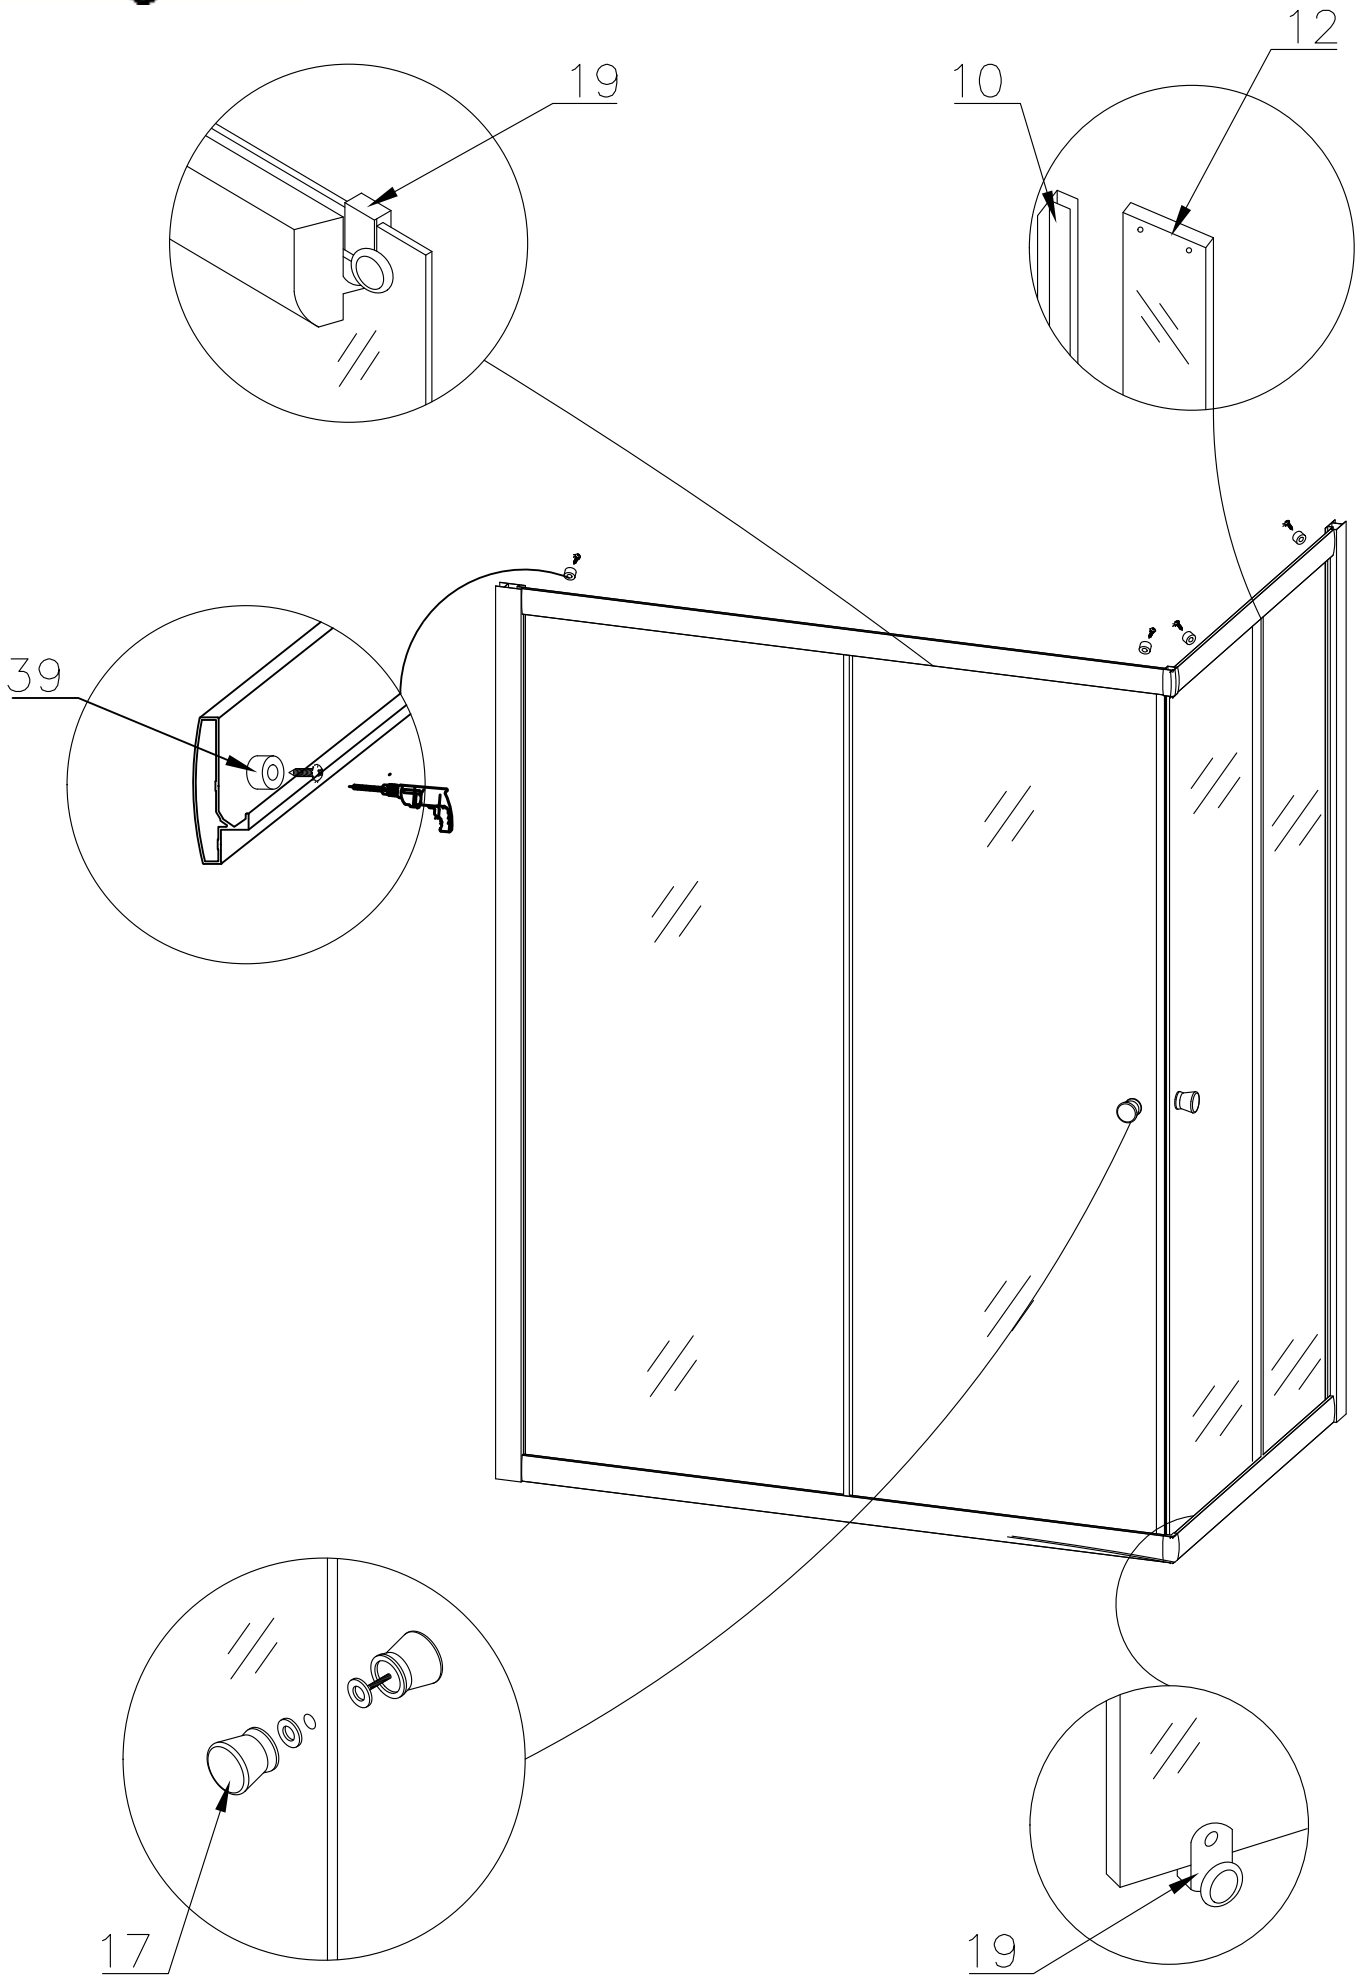

Инструкция по сборке душевой кабины 8120 ВР 1

№	рисунок	КОЛИЧЕСТВО
1	 поддон	1 шт
2	 панель поддона	1 шт
3	 каркас	1 шт
4	 крыша	1 шт
5	 панель центральная	1 шт
6	 стенка под кран	1 шт
7	 стенка под зеркало	1 шт
8	 профили горизонтальные	1 КОМПЛ
9	 профиль вертикальный	2 шт
10	 молдинг на стекло	4 шт
11	 шпилька M12 42см	4 шт
12	 стекло подвижное	2 шт
13	 стекло фиксированное	2 шт

№	рисунок	КОЛИЧЕСТВО
14	 лейка душевая	1 шт
15	 шланг душевой лейки	1 шт
16	 душ тропический	1 шт
17	 ручка	2 шт
18	 крепление стекла 3*12	4 шт
19	 ролик	8 шт
20	 уплотнитель стекла	1 шт
21	 заглушка декоративная	4 шт
22	 соединительный уголок профилей	2 шт
23	 уплотнитель магнитный	1 шт
24	 смеситель	1 шт
25	 держатель душевой лейки	1 шт
26	сифон	1 шт
27	 уголок для душевой лейки	1 шт
28	 штуцер для шланга ПВХ	2 шт
29	 форсунка	6 шт ОПЦИЯ
30	 пластина опорная	4 шт
31	 ножка	4 шт
32	 шайба M12	6 шт
33	 гайка M12	18 шт
34	 винт M4	24 шт
35	 уголок крепления панели	4 шт
36	 саморез 3.2x6	4 шт
37	 саморез 3.2x12	26 шт
38	 саморез 3.2x41	11 шт
39	 ограничитель открытия дверей 3*9	8 шт
40	ХОМУТ	4/8 шт
41	 прижим панели	4 шт

Вариант 1 (кран на 2 выхода)

Вариант 2 (кран на 3 выхода)