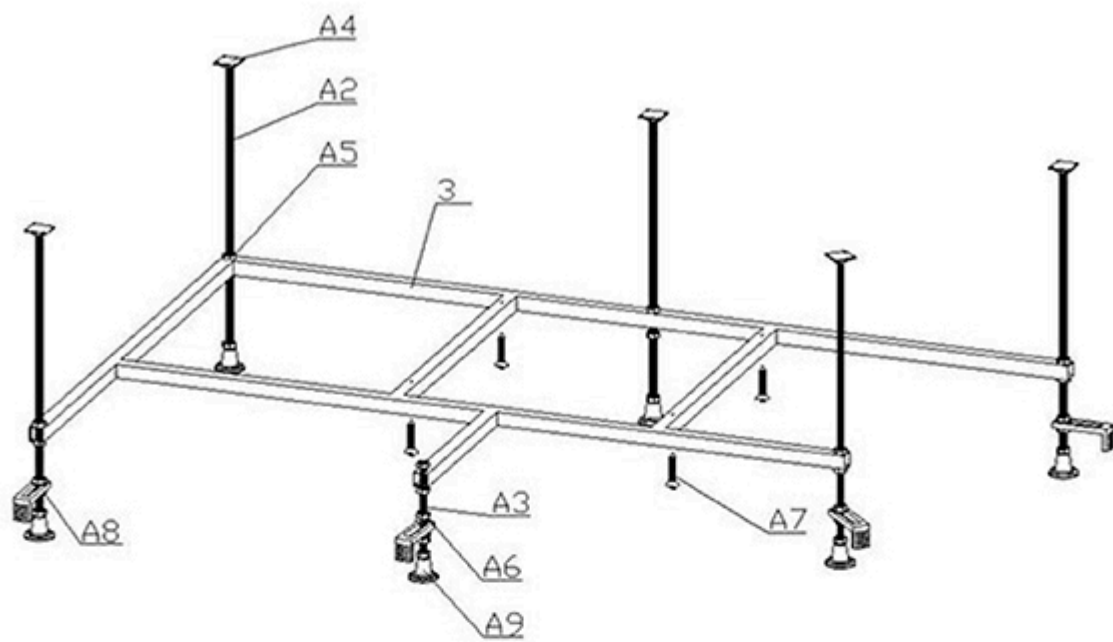

Инструкция по сборке душевого бокса  
**RB 170ALP**

| №  | рисунок   | количество |
|----|---|------------|
| 1  |    | 1 шт       |
| 2  |    | 1 шт       |
| 3  |    | 1 шт       |
| 4  |    | 1 шт       |
| 5  |    | 1 шт       |
| 6  |  | 1 компл    |
| 7  |  | 2 шт       |
| 8  | Комплектация каркаса  | 2 шт       |
| 9  |  | 1 шт       |
| 10 |  | 4 шт       |
| 11 |  | 1 шт       |
| 12 |  | 2 шт       |
| 13 |  | 2 шт       |
| 14 |  | 1 шт       |
| 15 |  | 1 шт       |

| №  | рисунок   | количество |
|----|---|------------|
| 16 |          | 1 шт       |
| 17 |          | 2 шт       |
| 18 |  3*10    | 4 шт       |
| 19 |          | 8 шт       |
| 20 |          | 1 шт       |
| 21 |          | 4 шт       |
| 22 |         | 1 шт       |
| 23 | Водопад   | 1 шт       |
| 24 | сифон   | 1 шт       |
| 25 |        | 1 шт       |
| 26 |        | 3 шт       |
| 27 |        | 10 шт      |
| 28 | Зеркало   | 1 шт       |
| 29 |  M4×16 | 12 шт      |
| 30 |  32×12 | 10 шт      |
| 31 |  32×51 | 8 шт       |
| 32 |  32×35 | 6 шт       |
| 33 | хомут   | 28 шт      |