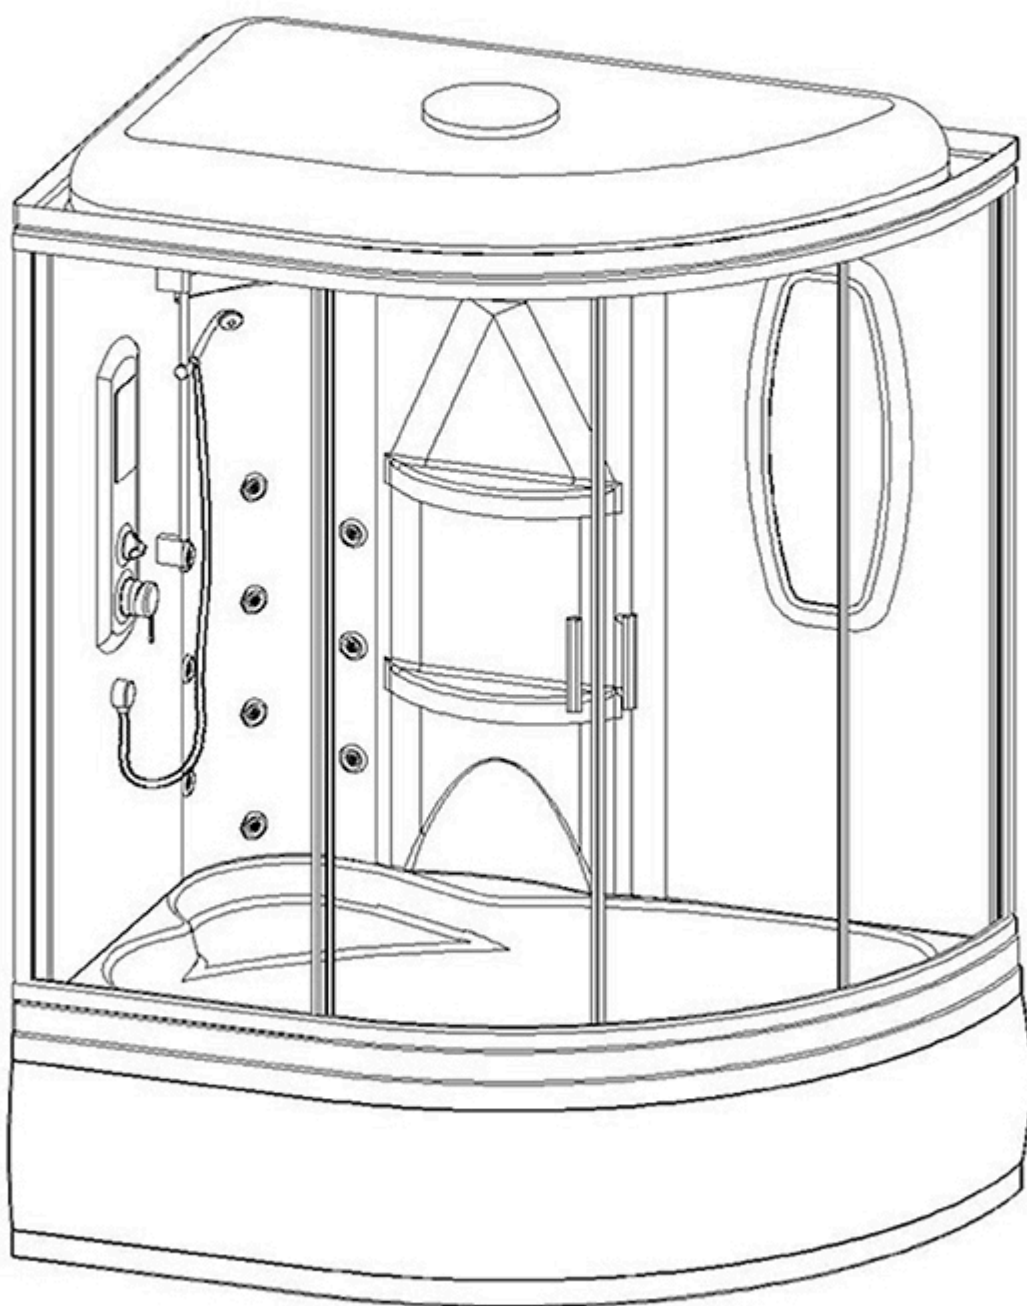

Инструкция по сборке душевого бокса  
**RB 170ALP**

| №  | рисунок   | количество |
|----|---|------------|
| 1  |    | 1 шт       |
| 2  |    | 1 шт       |
| 3  |    | 1 шт       |
| 4  |    | 1 шт       |
| 5  |    | 1 шт       |
| 6  |  | 1 компл    |
| 7  |  | 2 шт       |
| 8  | Комплектация каркаса  | 2 шт       |
| 9  |  | 1 шт       |
| 10 |  | 4 шт       |
| 11 |  | 1 шт       |
| 12 |  | 2 шт       |
| 13 |  | 2 шт       |
| 14 |  | 1 шт       |
| 15 |  | 1 шт       |

| №  | рисунок   | количество |
|----|---|------------|
| 16 |          | 1 шт       |
| 17 |          | 2 шт       |
| 18 |  3*10    | 4 шт       |
| 19 |          | 8 шт       |
| 20 |          | 1 шт       |
| 21 |          | 4 шт       |
| 22 |         | 1 шт       |
| 23 | Водопад   | 1 шт       |
| 24 | сифон   | 1 шт       |
| 25 |        | 1 шт       |
| 26 |        | 3 шт       |
| 27 |        | 10 шт      |
| 28 | Зеркало   | 1 шт       |
| 29 |  M4×16 | 12 шт      |
| 30 |  32×12 | 10 шт      |
| 31 |  32×51 | 8 шт       |
| 32 |  32×35 | 6 шт       |
| 33 | хомут   | 28 шт      |