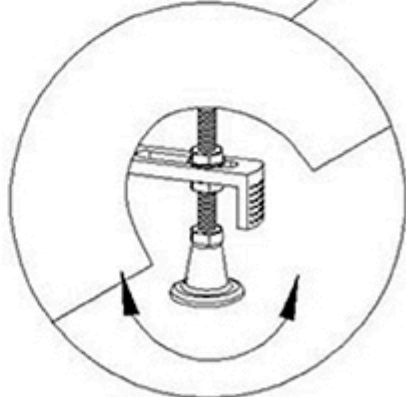

Инструкция по сборке душевого бокса  
**RB 170ALP**

| №  | рисунок   | количество |
|----|---|------------|
| 1  |    | 1 шт       |
| 2  |    | 1 шт       |
| 3  |    | 1 шт       |
| 4  |    | 1 шт       |
| 5  |    | 1 шт       |
| 6  |  | 1 компл    |
| 7  |  | 2 шт       |
| 8  | Комплектация каркаса  | 2 шт       |
| 9  |  | 1 шт       |
| 10 |  | 4 шт       |
| 11 |  | 1 шт       |
| 12 |  | 2 шт       |
| 13 |  | 2 шт       |
| 14 |  | 1 шт       |
| 15 |  | 1 шт       |

| №  | рисунок   | количество |
|----|---|------------|
| 16 |          | 1 шт       |
| 17 |          | 2 шт       |
| 18 |  3*10    | 4 шт       |
| 19 |          | 8 шт       |
| 20 |          | 1 шт       |
| 21 |          | 4 шт       |
| 22 |         | 1 шт       |
| 23 | Водопад   | 1 шт       |
| 24 | сифон   | 1 шт       |
| 25 |        | 1 шт       |
| 26 |        | 3 шт       |
| 27 |        | 10 шт      |
| 28 | Зеркало   | 1 шт       |
| 29 |  M4×16 | 12 шт      |
| 30 |  32×12 | 10 шт      |
| 31 |  32×51 | 8 шт       |
| 32 |  32×35 | 6 шт       |
| 33 | хомут   | 28 шт      |