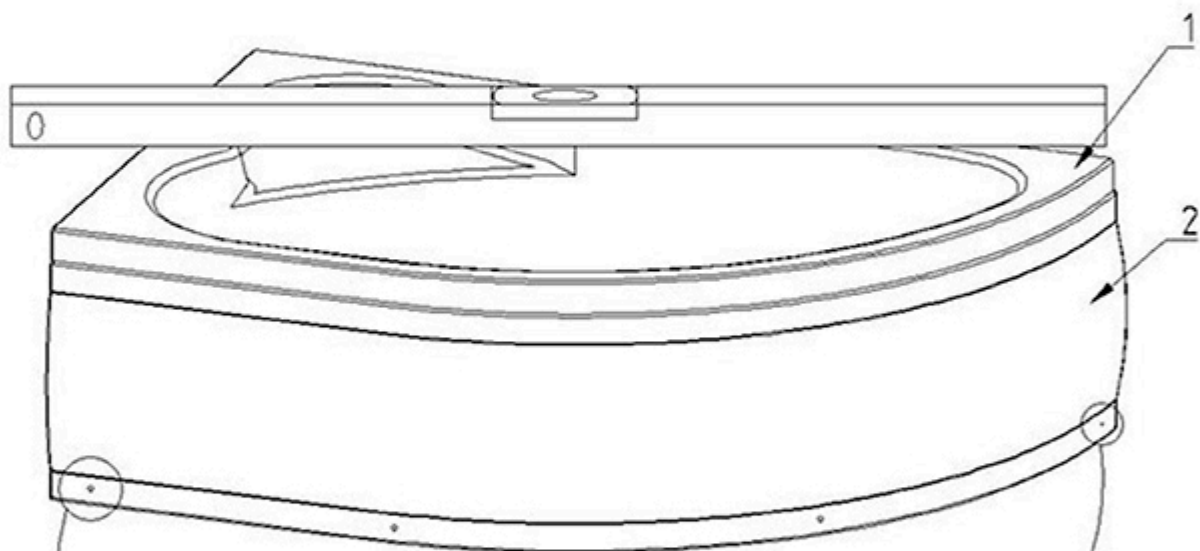

Инструкция по сборке душевого бокса  
**RB 170ALP**

| №  | рисунок   | количество |
|----|---|------------|
| 1  |    | 1 шт       |
| 2  |    | 1 шт       |
| 3  |    | 1 шт       |
| 4  |    | 1 шт       |
| 5  |    | 1 шт       |
| 6  |  | 1 компл    |
| 7  |  | 2 шт       |
| 8  | Комплектация каркаса  | 2 шт       |
| 9  |  | 1 шт       |
| 10 |  | 4 шт       |
| 11 |  | 1 шт       |
| 12 |  | 2 шт       |
| 13 |  | 2 шт       |
| 14 |  | 1 шт       |
| 15 |  | 1 шт       |

| №  | рисунок   | количество |
|----|---|------------|
| 16 |          | 1 шт       |
| 17 |          | 2 шт       |
| 18 |  3*10    | 4 шт       |
| 19 |          | 8 шт       |
| 20 |          | 1 шт       |
| 21 |          | 4 шт       |
| 22 |         | 1 шт       |
| 23 | Водопад   | 1 шт       |
| 24 | сифон   | 1 шт       |
| 25 |        | 1 шт       |
| 26 |        | 3 шт       |
| 27 |        | 10 шт      |
| 28 | Зеркало   | 1 шт       |
| 29 |  M4×16 | 12 шт      |
| 30 |  32×12 | 10 шт      |
| 31 |  32×51 | 8 шт       |
| 32 |  32×35 | 6 шт       |
| 33 | хомут   | 28 шт      |