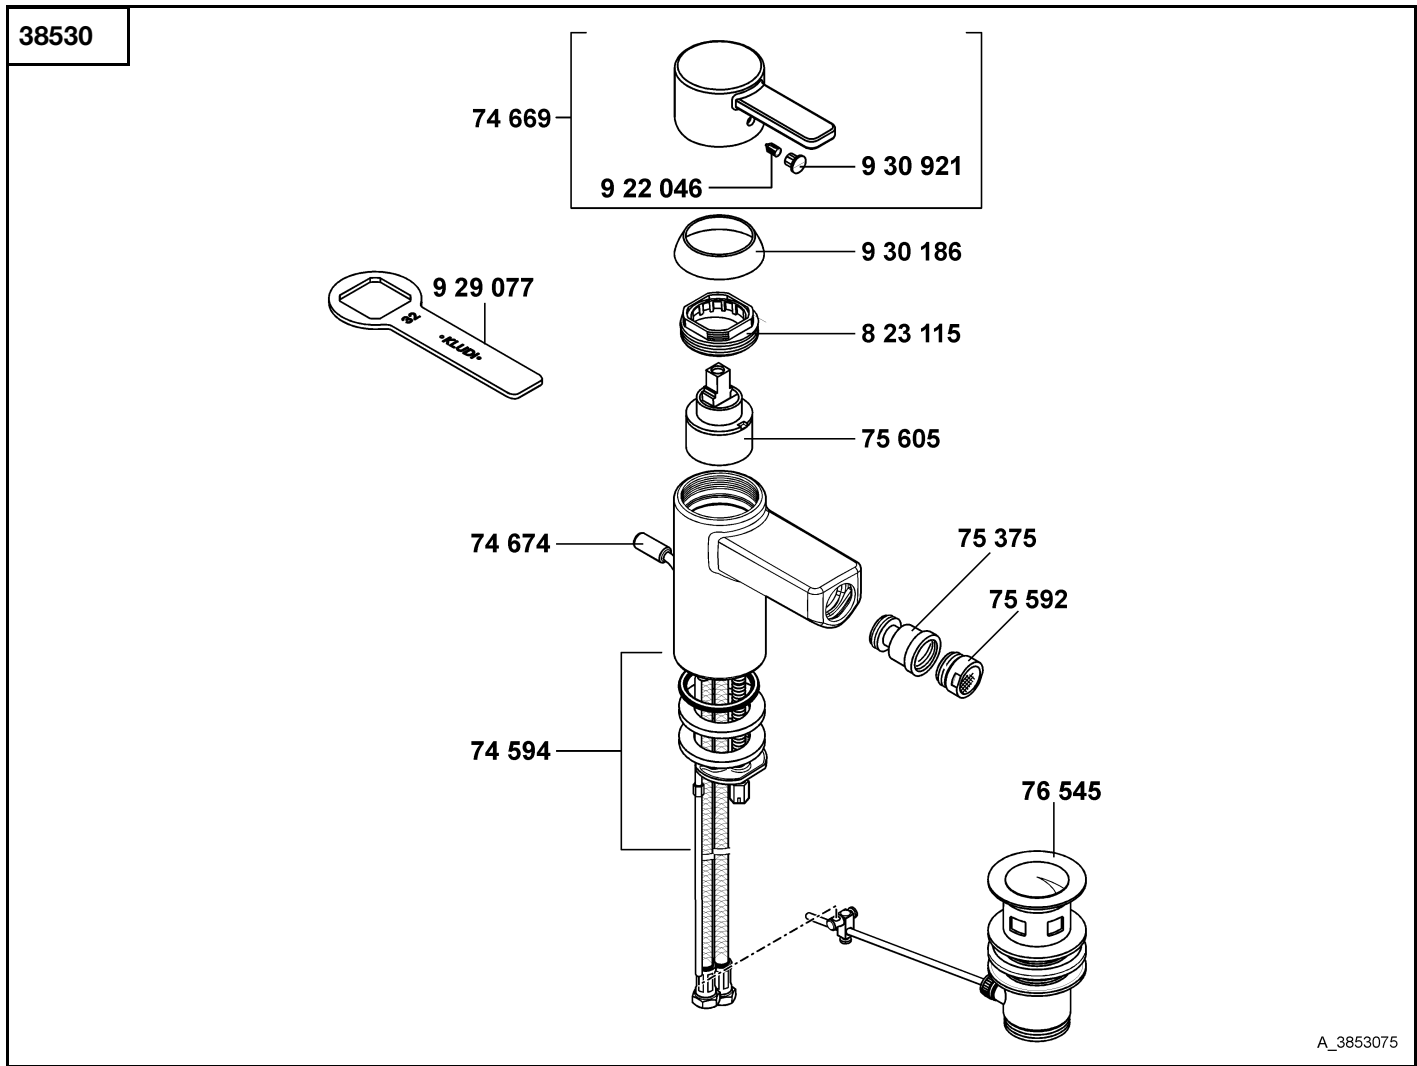

KLUDI ZENTA

38530	Bidet-Einhandmischer DN 10	bidet mixer DN 10	bidetmengkraan 3/8"
74 594	Befestigungssatz	assembling set	bevestigingsset
74 669	Hebel, komplett	lever	hendel
74 674	Zugstange	lift rod	trekstang
75 375	Kugelgelenk	ball joint	kogelgewricht
75 592	Cascade-Strahlregler M 24 x 1/2	Cascade-flow straightener M 24 x 1/2	cascade straalbreker M 24 x 1/2
75 605	Kartusche	cartridge	cartouche
76 545	Ablaufgarnitur	pop up waste	afvoergarnituur
823 115	Spannschraube	screw	spanschroef
922 046	Gewindestift	threading lathe	inbus schroef
929 077	Armaturenschlüssel	fastening tool	sleutel
930 186	Abdeckkappe	cover cap	afdekkap
930 921	Markierungsstopfen	red/blue insert	markeringsstop