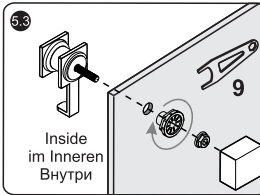

Installation / Montage / Монтаж

Alme 15R05, Dinkel 58R05

6

for series Dinkel 58R
für serie Dinkel 58R
для серии Dinkel 58R

for series Alme 15R
für serie Alme 15R
для серии Alme 15R

7

Inside
im Inneren
Внутри