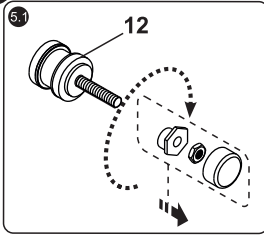

Measuring tape
Maßband
Рулетка

Set square
Anschlagwinkel
Угольник

Pencil
Bleistift
Карандаш

Mallet
Mallet
Деревянный молоток

Installation / Montage / Монтаж
Alme 15R05, Dinkel 58R05

1

Size	L, mm
1200	1190-1210

2

Installation / Montage / Монтаж

Alme 15R05, Dinkel 58R05

3

4

5

Installation / Montage / Монтаж

Alme 15R05, Dinkel 58R05

6

for series Dinkel 58R
für serie Dinkel 58R
для серии Dinkel 58R

for series Alme 15R
für serie Alme 15R
для серии Alme 15R

7

Inside
im Inneren
Внутри

8

9

10