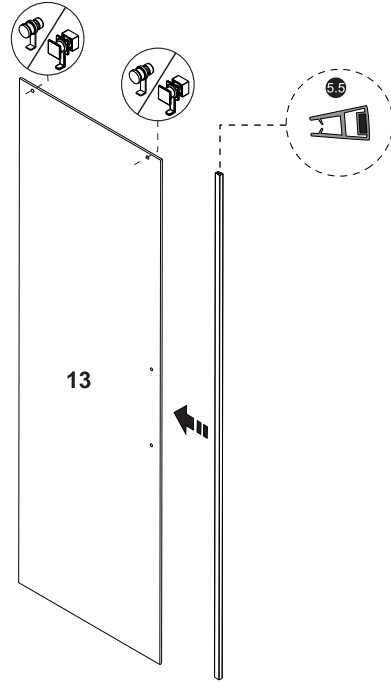

Measuring tape
Maßband
Рулетка

Set square
Anschlagwinkel
Угольник

Pencil
Bleistift
Карандаш

Mallet
Mallet
Деревянный молоток

Installation / Montage / Монтаж
Alme 15R05, Dinkel 58R05

1

Size	L, mm
1200	1190-1210

6

for series Dinkel 58R
für serie Dinkel 58R
для серии Dinkel 58R

for series Alme 15R
für serie Alme 15R
для серии Alme 15R

7

Inside
im Inneren
Внутри

8

9

10