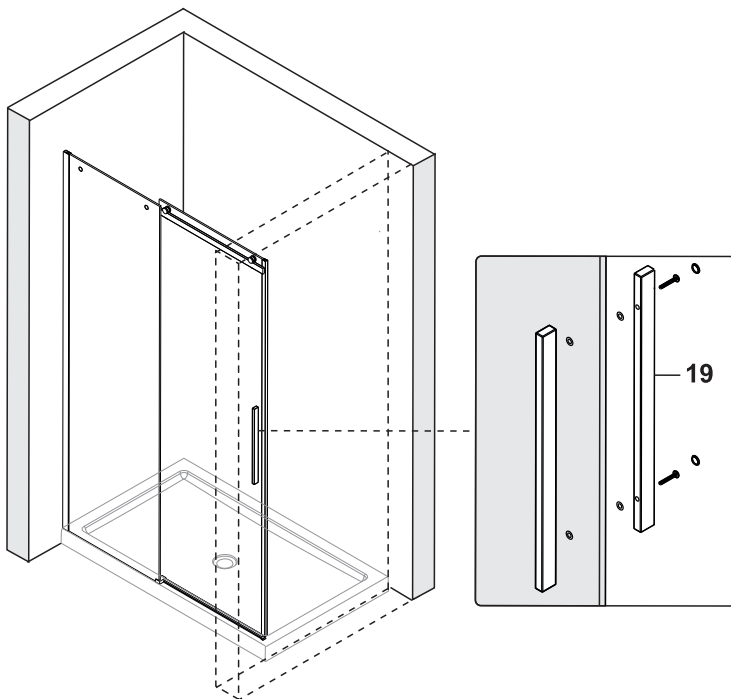

Detailization / Details / В комплект входит

№	Description/Beschreibung/Наименование	PCS. шт.	№	Description/Beschreibung/Наименование	PCS. шт.
1	Decorative cap / Dekorative Blindstopfen / Декоративная заглушка	1	15	Wall bracket base / Wandhalterung / Настенное крепление	1
2	Wall profile / Wand-Profil / Пристенный профиль	1	16	Magnet closing 1 / Magnetische Silikonichtung 1/ Магнитный силиконовый уплотнитель 1	1
3	Squeeze gasket / Klemmprofil / Зажимной уплотнитель	1	17	Wall profile / Wand-Profil / Пристенный профиль	1
4	Fixed glass / Feste Glas / Фиксированное стекло	1	18	Magnet closing 2 / Magnetische Silikonichtung 2/ Магнитный силиконовый уплотнитель 2	1
5	Wall anchor / Dübel / Дюбель	11	19	Handle / Türgriffe / Ручка	1
6	Silicon seals 1 / Silikonichtungen 1/ Силиконовый уплотнитель 1	1	20	Threshold retainer / Schwellenhalter / Фиксатор	1
7	Silicon seals 2 / Silikonichtungen 2/ Силиконовый уплотнитель 2	1	21	Head screw 1" / Kopschraube 1 " / Винт 1 "	1
8	Fix panel screw for glass / Befestigungsschraube für Glas / Фиксирующий винт для стекла	2	22	Bottom guide / Unterführung / Нижняя направляющая	1
9	Roller wrench / Rollschlüssel / Ключ для роликов	2	23	Door sweep gasket / Tür fegen gasket / Силиконовый уплотнитель двери	1
10	Rail profile / Führungsprofil / Направляющий профиль	1	24	Threshold / Schwelle / Попор	1
11	Anti jump kit / Stopper Rollen / Ограничители роликов	2	25	Installation tool / Werkzeug für die Installation / Инструмент для установки	1
12	Roller / Rolle / Ролик	2	26	Glass Wedge spacer / Glas Keil spacer Schwelle / Прокладка для стекла	2
13	Door glass / Türglas / Стеклопанель	1	27	Key kit / Key Kit / Набор ключей	1
14	Screw 1x5/8" / Linisenblechschraube 1x5/8" / Саморез 1x5/8"	10			

6

for series Dinkel 58R
für serie Dinkel 58R
для серии Dinkel 58R

for series Alme 15R
für serie Alme 15R
для серии Alme 15R

7

Inside
im Inneren
Внутри

8

9

10