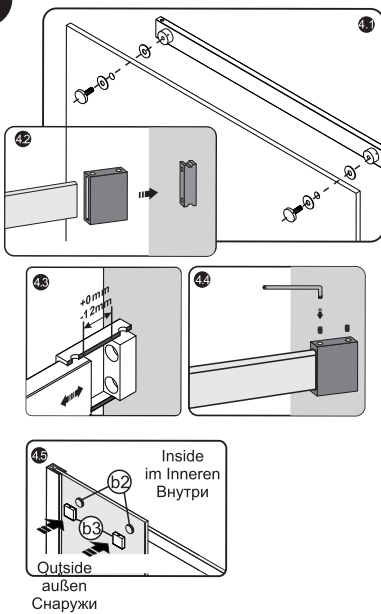

Installation / Montage / Монтаж

Alme 15R05, Dinkel 58R05

3

4