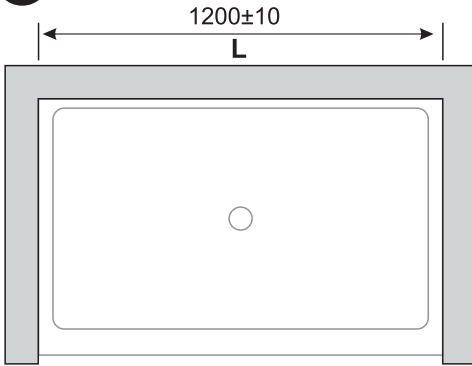

Measuring tape
Maßband
Рулетка

Set square
Anschlagwinkel
Угольник

Pencil
Bleistift
Карандаш

Mallet
Mallet
Деревянный молоток

Installation / Montage / Монтаж
Alme 15R05, Dinkel 58R05

1

Size	L, mm
1200	1190-1210