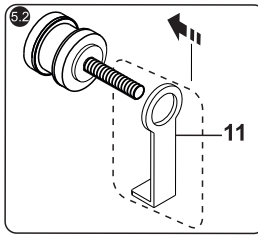

Installation / Montage / Монтаж

Alme 15R05, Dinkel 58R05

6

for series Dinkel 58R
für serie Dinkel 58R
для серии Dinkel 58R

for series Alme 15R
für serie Alme 15R
для серии Alme 15R