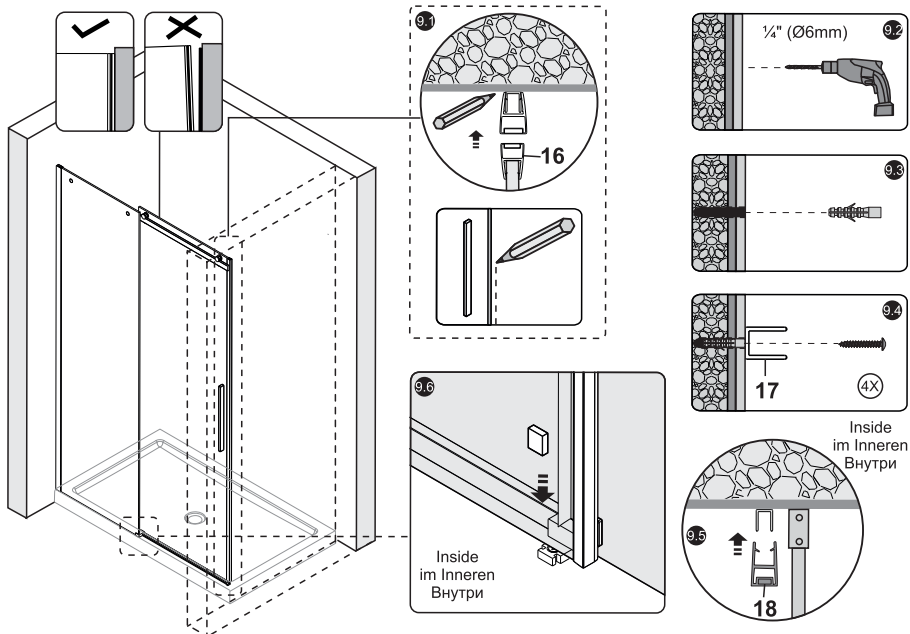

Detailization / Details / В комплект входит

№	Description/Beschreibung/Наименование	PCS. шт.	№	Description/Beschreibung/Наименование	PCS. шт.
1	Decorative cap / Dekorative Blindstopfen / Декоративная заглушка	1	15	Wall bracket base / Wandhalterung / Настенное крепление	1
2	Wall profile / Wand-Profil / Пристенный профиль	1	16	Magnet closing 1 / Magnetische Silikonichtung 1/ Магнитный силиконовый уплотнитель 1	1
3	Squeeze gasket / Klemmprofil / Зажимной уплотнитель	1	17	Wall profile / Wand-Profil / Пристенный профиль	1
4	Fixed glass / Feste Glas / Фиксированное стекло	1	18	Magnet closing 2 / Magnetische Silikonichtung 2/ Магнитный силиконовый уплотнитель 2	1
5	Wall anchor / Dübel / Дюбель	11	19	Handle / Türgriffe / Ручка	1
6	Silicon seals 1 / Silikonichtungen 1/ Силиконовый уплотнитель 1	1	20	Threshold retainer / Schwellenhalter / Фиксатор	1
7	Silicon seals 2 / Silikonichtungen 2/ Силиконовый уплотнитель 2	1	21	Head screw 1" / Kopschraube 1 " / Винт 1 "	1
8	Fix panel screw for glass / Befestigungsschraube für Glas / Фиксирующий винт для стекла	2	22	Bottom guide / Unterführung / Нижняя направляющая	1
9	Roller wrench / Rollschlüssel / Ключ для роликов	2	23	Door sweep gasket / Tür fegen gasket / Силиконовый уплотнитель двери	1
10	Rail profile / Führungsprofil / Направляющий профиль	1	24	Threshold / Schwelle / Попор	1
11	Anti jump kit / Stopper Rollen / Ограничители роликов	2	25	Installation tool / Werkzeug für die Installation / Инструмент для установки	1
12	Roller / Rolle / Ролик	2	26	Glass Wedge spacer / Glas Keil spacer Schwelle / Прокладка для стекла	2
13	Door glass / Türglas / Стеклопанель	1	27	Key kit / Key Kit / Набор ключей	1
14	Screw 1x5/8" / Linisenblechschraube 1x5/8" / Саморез 1x5/8"	10			

6

for series Dinkel 58R
für serie Dinkel 58R
для серии Dinkel 58R

for series Alme 15R
für serie Alme 15R
для серии Alme 15R

7

Inside
im Inneren
Внутри

8

9

10