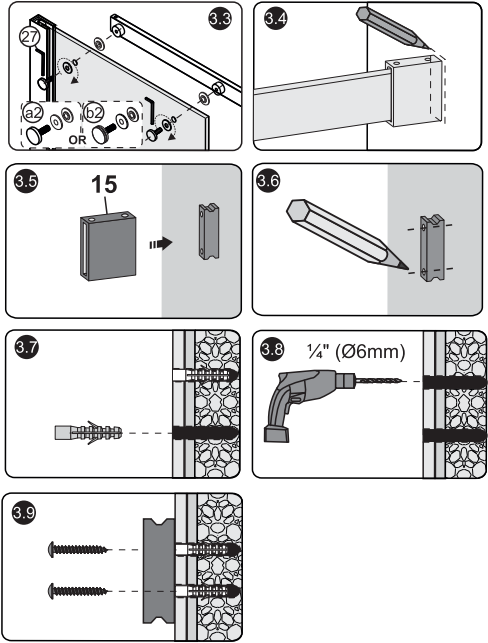

Installation / Montage / Монтаж

Alme 15R05, Dinkel 58R05

3