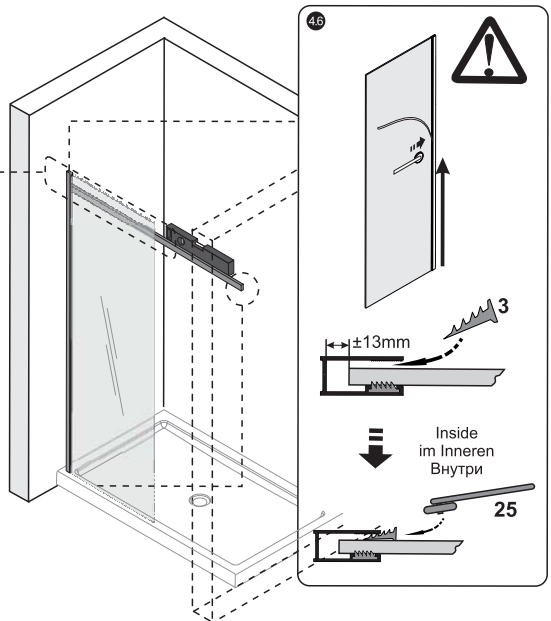

Installation / Montage / Монтаж

Alme 15R05, Dinkel 58R05

3

4