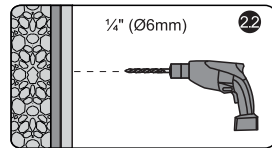

Size	L, mm
1200	1190-1210

2