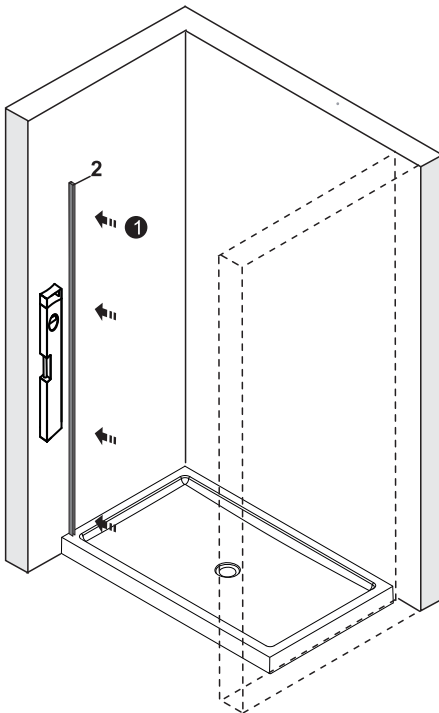

Size	L, mm
1200	1190-1210

2