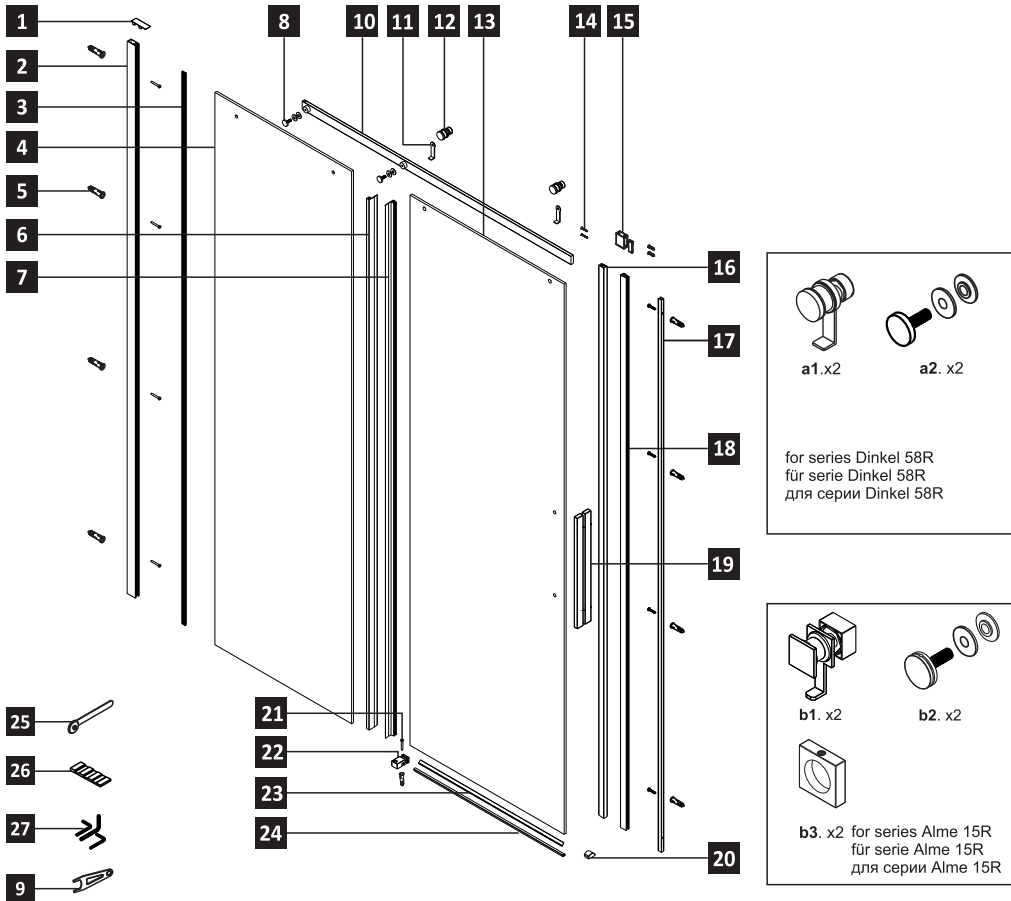

Detailization / Details / В комплект входит

№	Description/Beschreibung/Наименование	PCS. шт.	№	Description/Beschreibung/Наименование	PCS. шт.
1	Decorative cap / Dekorative Blindstopfen / Декоративная заглушка	1	15	Wall bracket base / Wandhalterung / Настенное крепление	1
2	Wall profile / Wand-Profil / Пристенный профиль	1	16	Magnet closing 1 / Magnetische Silikonichtung 1/ Магнитный силиконовый уплотнитель 1	1
3	Squeeze gasket / Klemmprofil / Зажимной уплотнитель	1	17	Wall profile / Wand-Profil / Пристенный профиль	1
4	Fixed glass / Feste Glas / Фиксированное стекло	1	18	Magnet closing 2 / Magnetische Silikonichtung 2/ Магнитный силиконовый уплотнитель 2	1
5	Wall anchor / Dübel / Дюбель	11	19	Handle / Türgriffe / Ручка	1
6	Silicon seals 1 / Silikonichtungen 1/ Силиконовый уплотнитель 1	1	20	Threshold retainer / Schwellenhalter / Фиксатор	1
7	Silicon seals 2 / Silikonichtungen 2/ Силиконовый уплотнитель 2	1	21	Head screw 1" / Kopschraube 1 " / Винт 1 "	1
8	Fix panel screw for glass / Befestigungsschraube für Glas / Фиксирующий винт для стекла	2	22	Bottom guide / Unterführung / Нижняя направляющая	1
9	Roller wrench / Rollschlüssel / Ключ для роликов	2	23	Door sweep gasket / Tür fegen gasket / Силиконовый уплотнитель двери	1
10	Rail profile / Führungsprofil / Направляющий профиль	1	24	Threshold / Schwelle / Попор	1
11	Anti jump kit / Stopper Rollen / Ограничители роликов	2	25	Installation tool / Werkzeug für die Installation / Инструмент для установки	1
12	Roller / Rolle / Ролик	2	26	Glass Wedge spacer / Glas Keil spacer Schwelle / Прокладка для стекла	2
13	Door glass / Türglas / Стеклопанель	1	27	Key kit / Key Kit / Набор ключей	1
14	Screw 1x5/8" / Linisenblechschraube 1x5/8" / Саморез 1x5/8"	10			