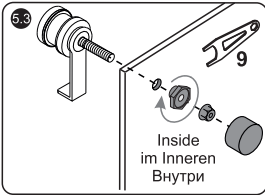

Installation / Montage / Монтаж

Alme 15R05, Dinkel 58R05

6

for series Dinkel 58R
für serie Dinkel 58R
для серии Dinkel 58R

for series Alme 15R
für serie Alme 15R
для серии Alme 15R

7

Inside
im Inneren
Внутри