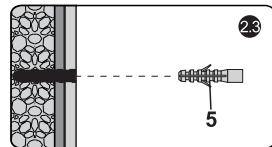

Size	L, mm
1200	1190-1210

2