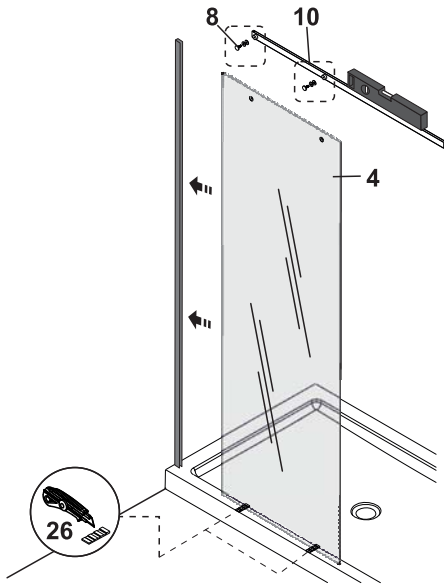

Installation / Montage / Монтаж

Alme 15R05, Dinkel 58R05

3