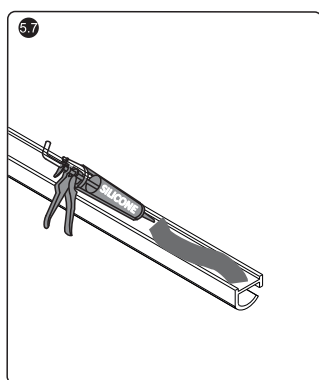

Measuring tape
Maßband
Рулетка

Set square
Anschlagwinkel
Угольник

Pencil
Bleistift
Карандаш

Mallet
Mallet
Деревянный молоток

Installation / Montage / Монтаж
Alme 15R05, Dinkel 58R05

1

Size	L, mm
1200	1190-1210

2

Installation / Montage / Монтаж

Alme 15R05, Dinkel 58R05

3

4

5

Installation / Montage / Монтаж

Alme 15R05, Dinkel 58R05