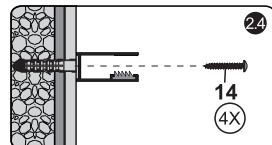

Size	L, mm
1200	1190-1210

2