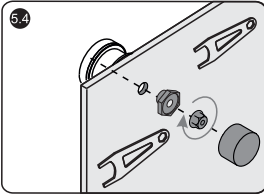

Measuring tape
Maßband
Рулетка

Set square
Anschlagwinkel
Угольник

Pencil
Bleistift
Карандаш

Mallet
Mallet
Деревянный молоток

Installation / Montage / Монтаж
Alme 15R05, Dinkel 58R05

1

Size	L, mm
1200	1190-1210

2

Installation / Montage / Монтаж

Alme 15R05, Dinkel 58R05

3

4

5

Installation / Montage / Монтаж

Alme 15R05, Dinkel 58R05

6

for series Dinkel 58R
für serie Dinkel 58R
для серии Dinkel 58R

for series Alme 15R
für serie Alme 15R
для серии Alme 15R

7

Inside
im Inneren
Внутри

8

9

10