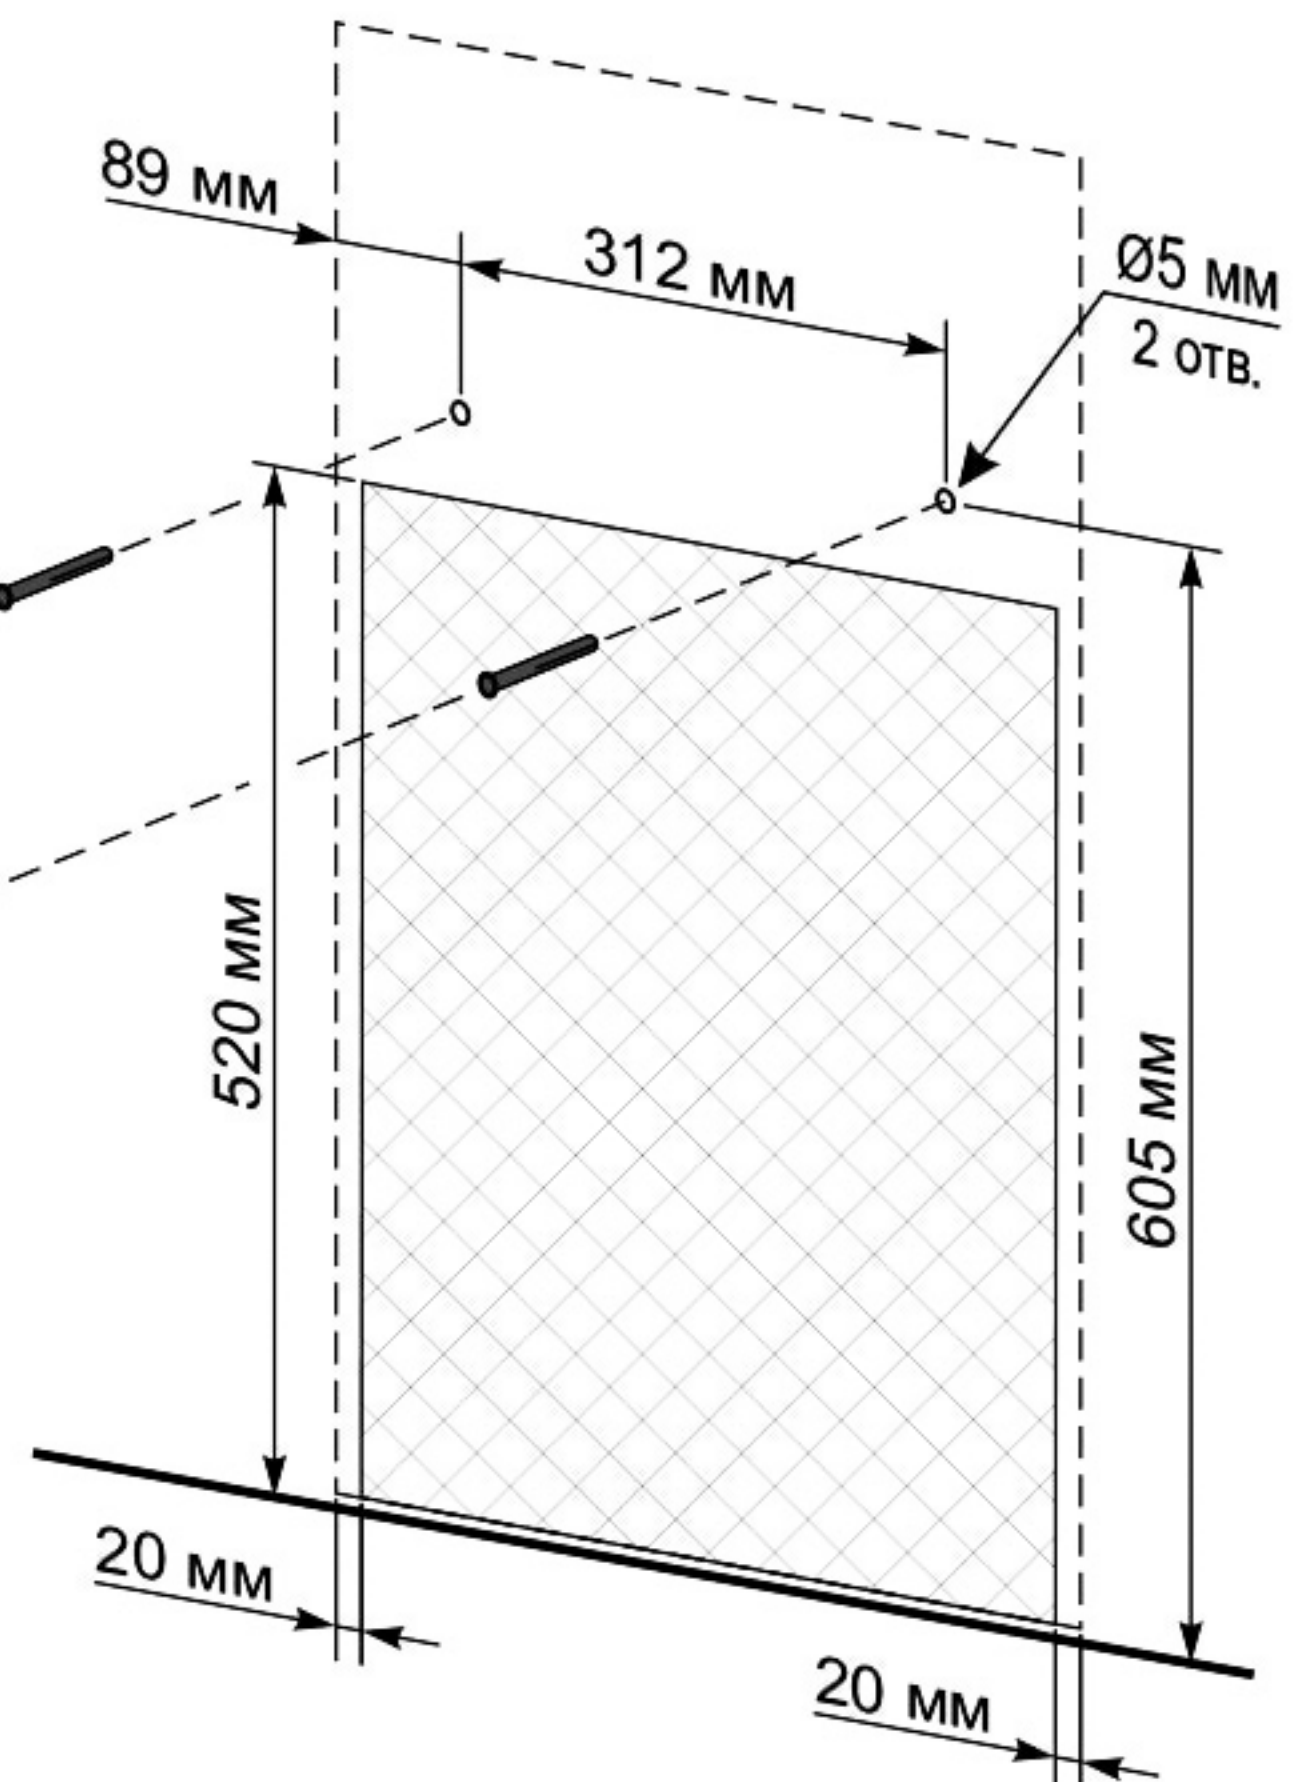

Тумба Лючия 55

БРИКЛАЕР
МЕБЕЛЬ ДЛЯ ВАННЫХ КОМНАТ

Зона подключения
к водопроводу и
канализации

ВНИМАНИЕ! Установка умывальника на тумбу производится после установки и закрепления тумбы к стене. Подключение и обслуживание сантехнического оборудования должно выполняться только специалистом соответствующей квалификации.