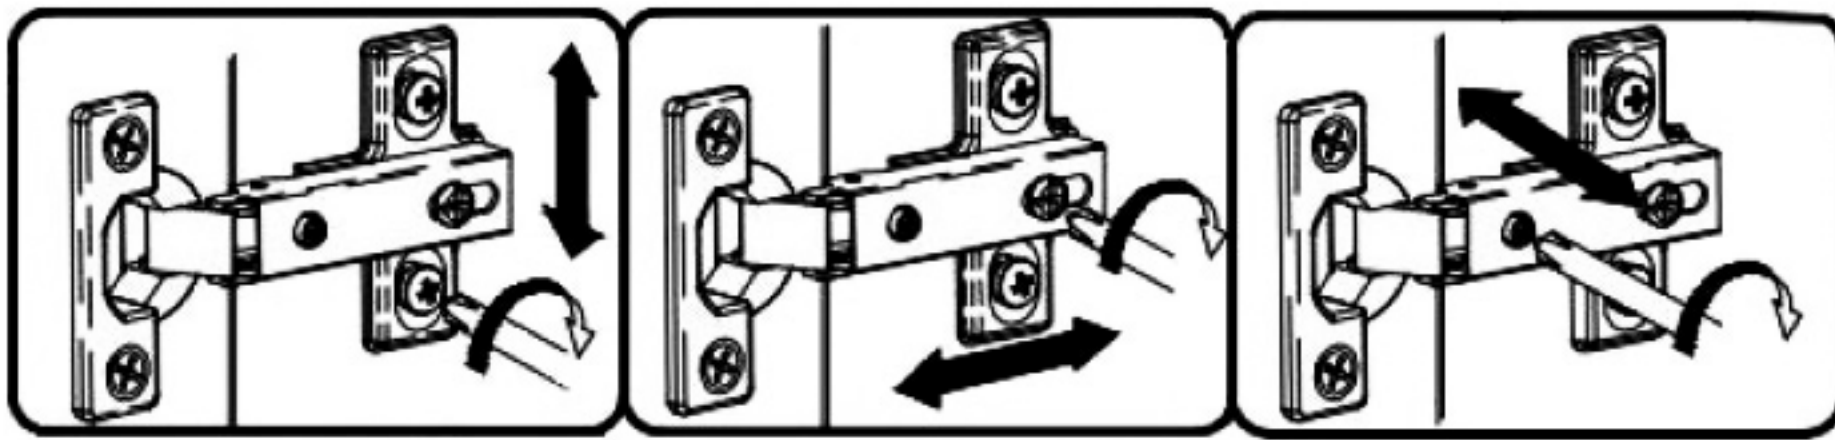

Тумба Лючия 55

БРИКЛАЕР
МЕБЕЛЬ ДЛЯ ВАННЫХ КОМНАТ

Зона подключения
к водопроводу и
канализации

ВНИМАНИЕ! Установка умывальника на тумбу производится после установки и закрепления тумбы к стене. Подключение и обслуживание сантехнического оборудования должно выполняться только специалистом соответствующей квалификации.