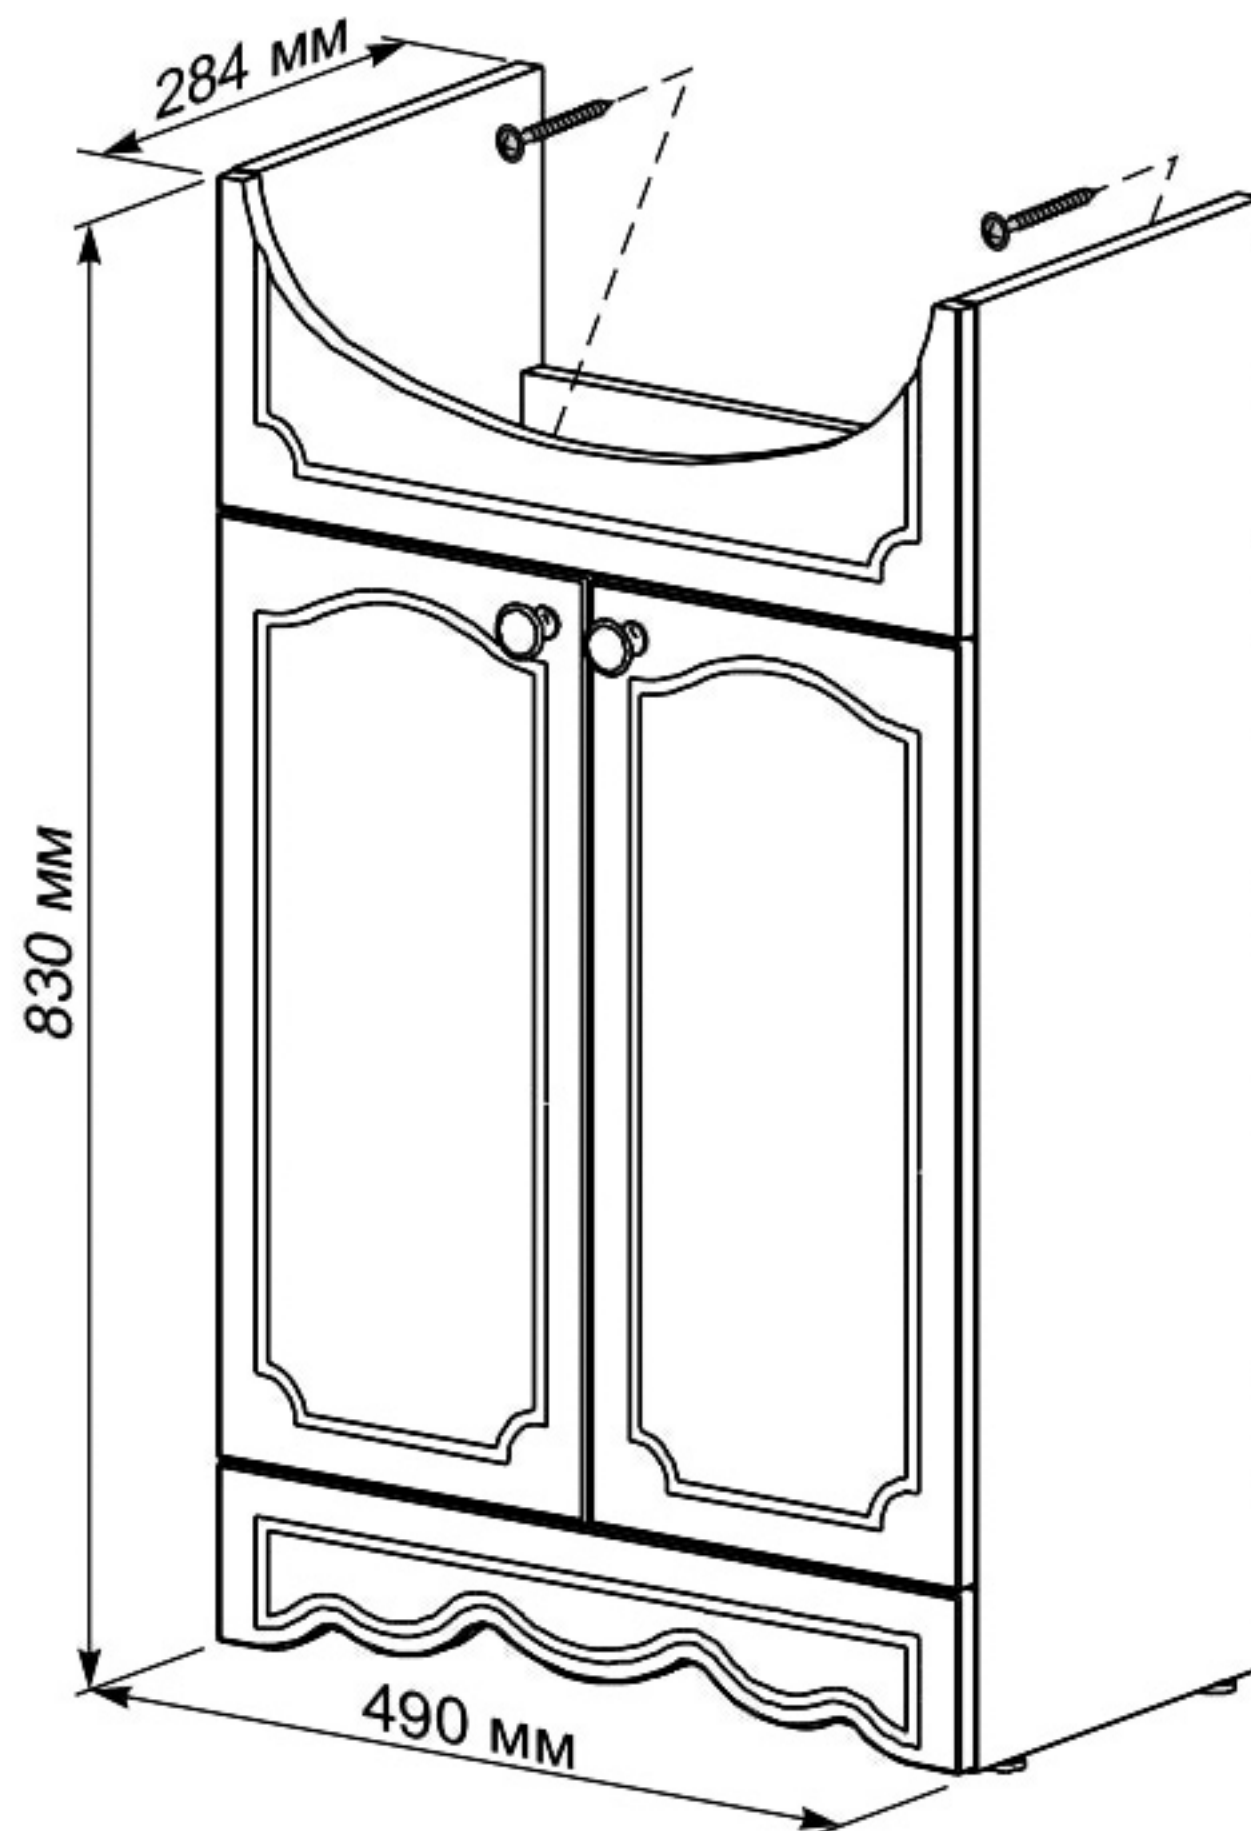

Тумба Лючия 55

БРИКЛАЕР
МЕБЕЛЬ ДЛЯ ВАННЫХ КОМНАТ

Зона подключения
к водопроводу и
канализации

ВНИМАНИЕ! Установка умывальника на тумбу производится после установки и закрепления тумбы к стене. Подключение и обслуживание сантехнического оборудования должно выполняться только специалистом соответствующей квалификации.