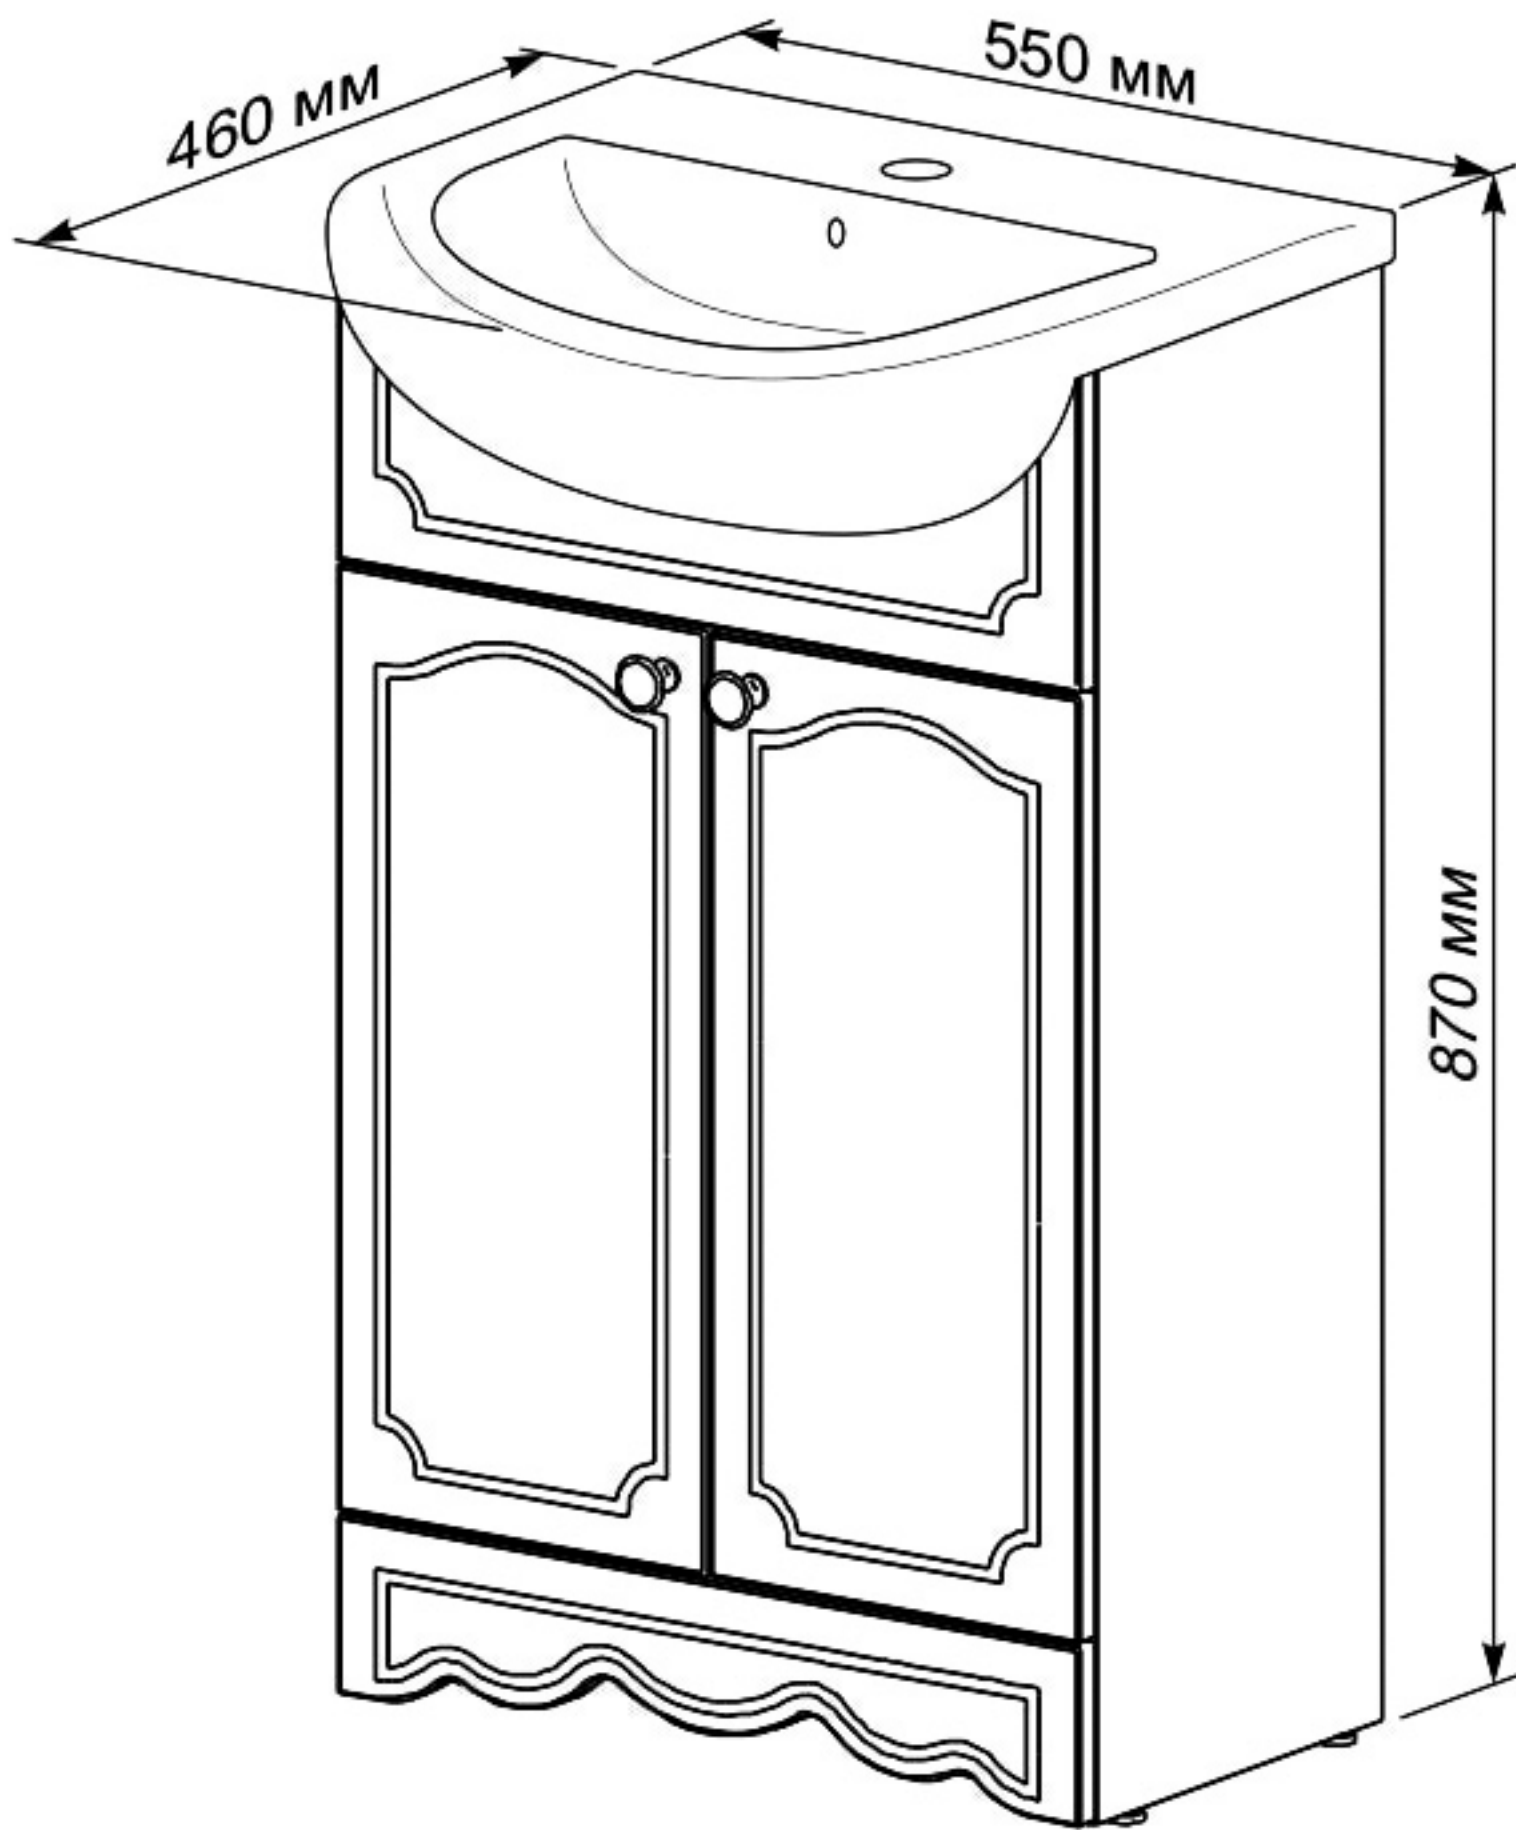

Тумба Лючия 55

БРИКЛАЕР
МЕБЕЛЬ ДЛЯ ВАННЫХ КОМНАТ

Зона подключения
к водопроводу и
канализации

ВНИМАНИЕ! Установка умывальника на тумбу производится после установки и закрепления тумбы к стене. Подключение и обслуживание сантехнического оборудования должно выполняться только специалистом соответствующей квалификации.