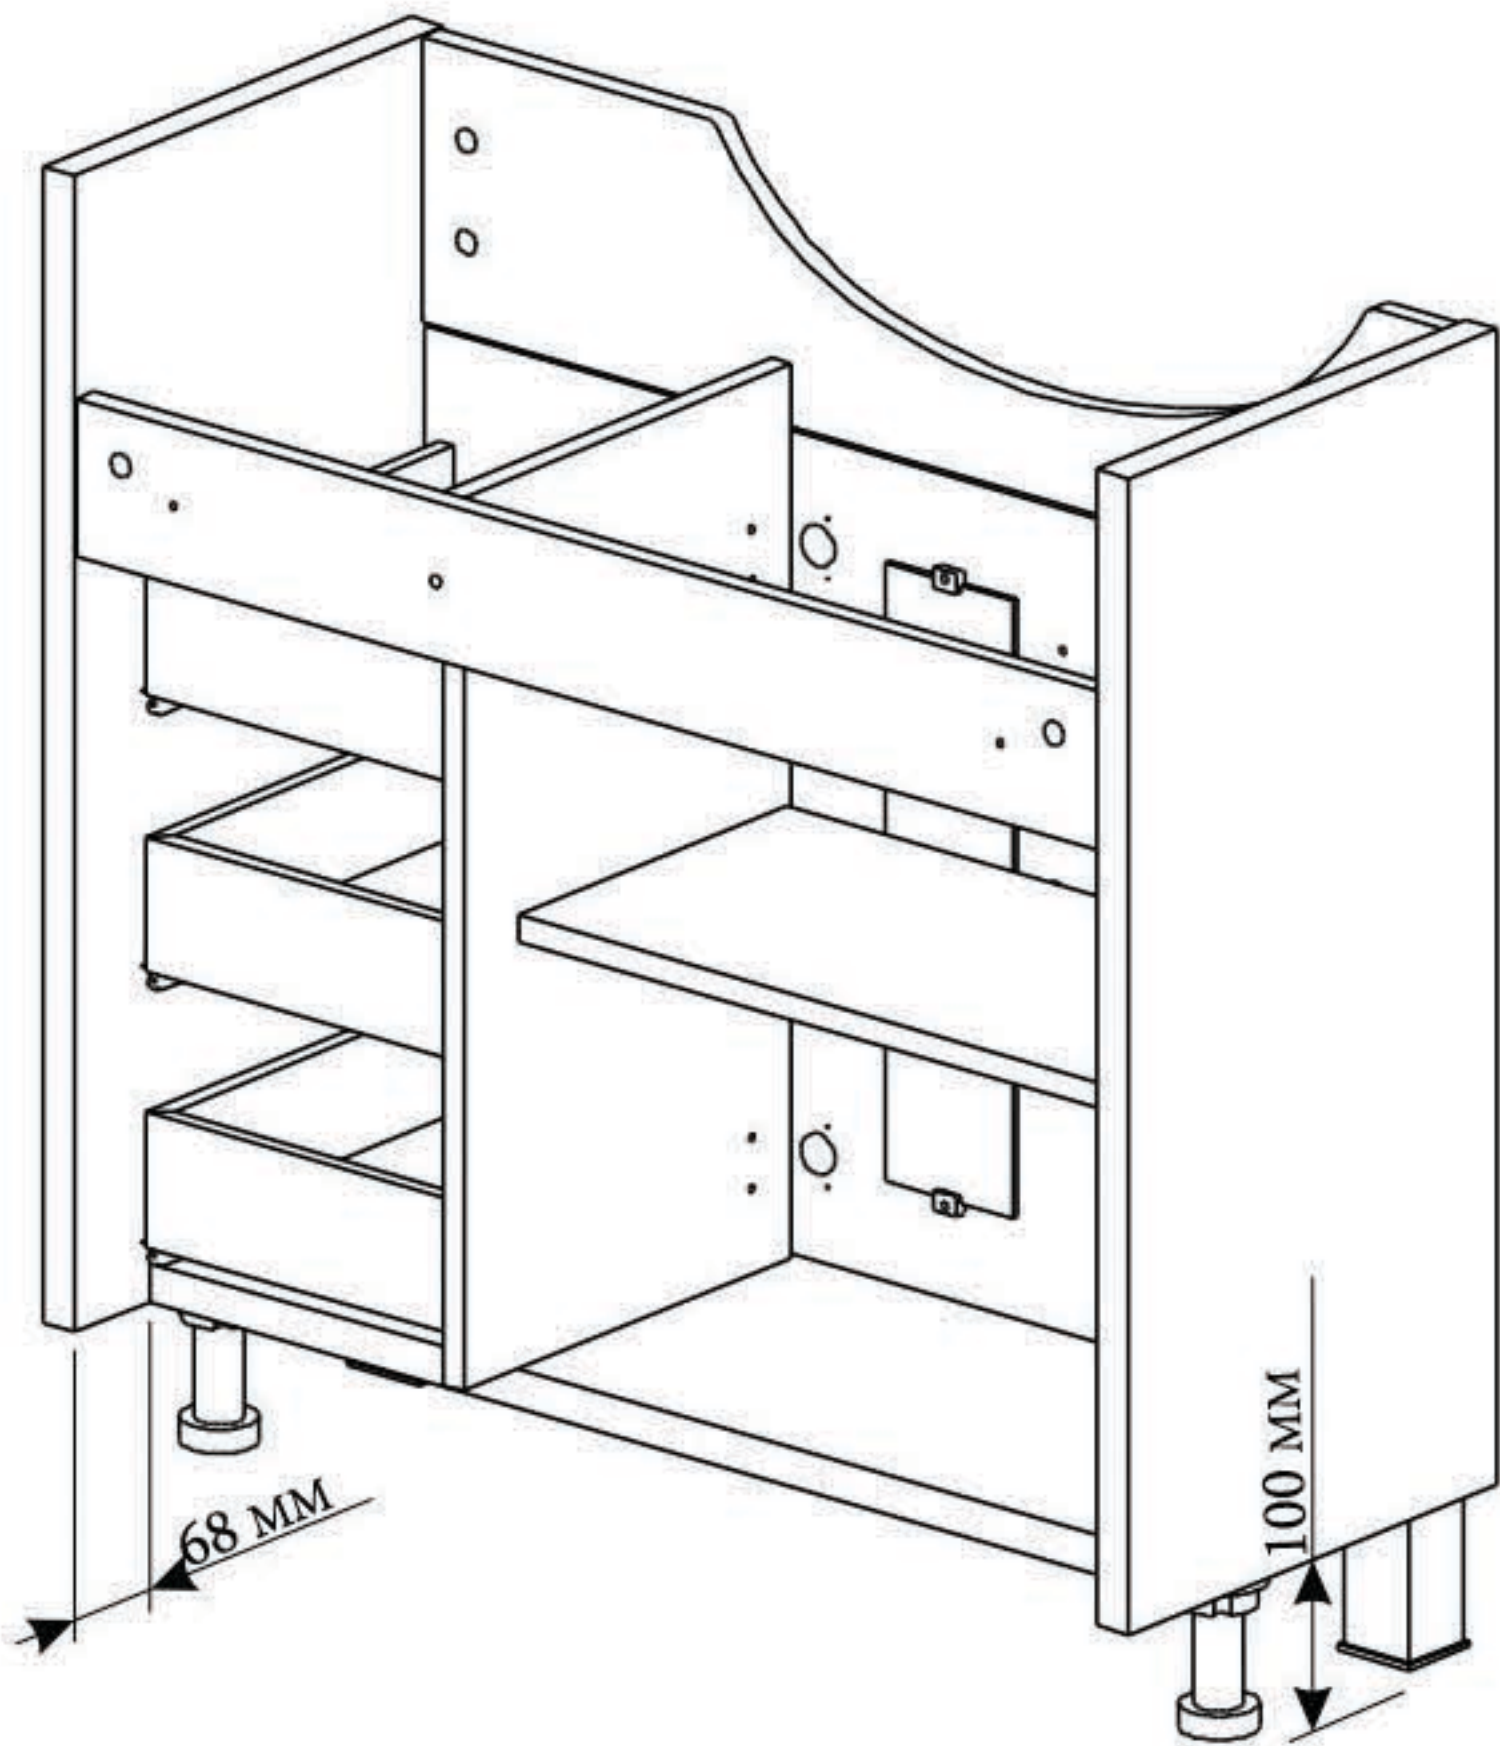

Тумба Бали 90/2 ЛЕВАЯ

БРИКЛАЕР
МЕБЕЛЬ ДЛЯ ВАННЫХ КОМНАТ

Зона подключения к водопроводу и канализации

.ВНИМАНИЕ! Установка умывальника на тумбу производится после установки и закрепления тумбы к стене. Подключение и обслуживание сантехнического оборудования должно выполняться только специалистом соответствующей квалификации

Зеркало Бали 90 левое/правое

Зона подключения
к сети 220 В

ВНИМАНИЕ!

Подключение и обслуживание электрооборудования должен выполнять специалист соответствующей квалификации.