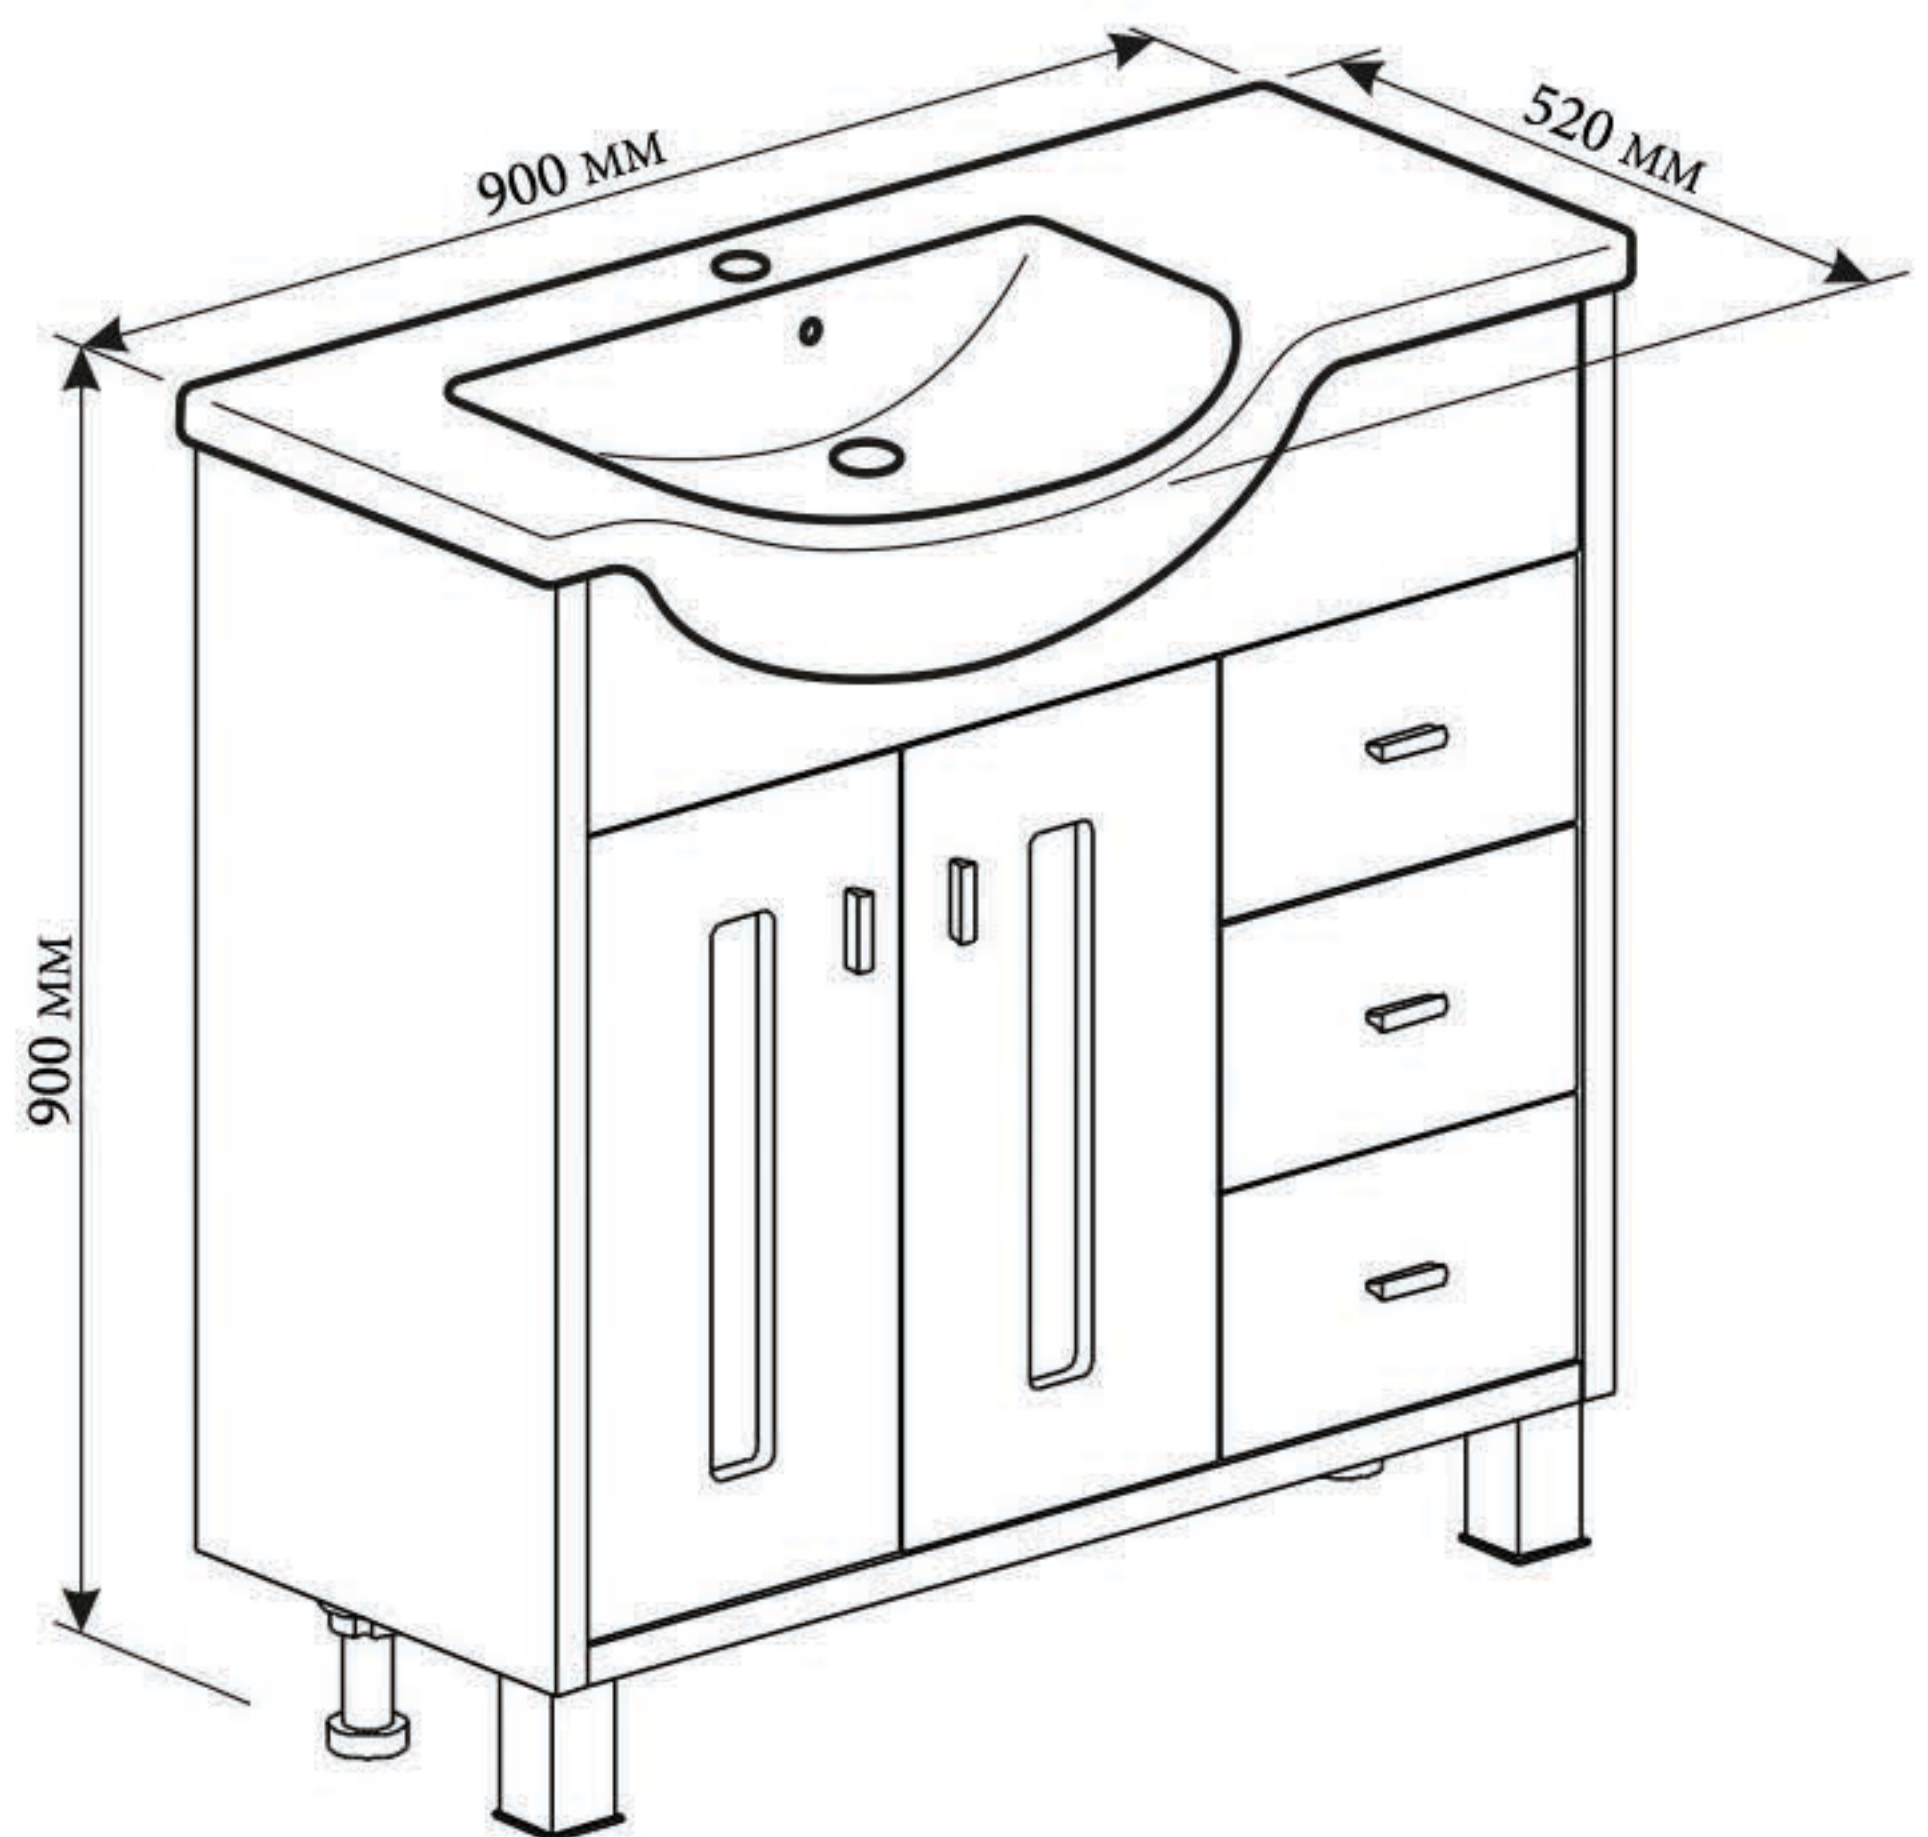

Тумба Бали 90/2 ЛЕВАЯ

БРИКЛАЕР
МЕБЕЛЬ ДЛЯ ВАННЫХ КОМНАТ

Зона подключения к водопроводу и канализации

.ВНИМАНИЕ! Установка умывальника на тумбу производится после установки и закрепления тумбы к стене. Подключение и обслуживание сантехнического оборудования должно выполняться только специалистом соответствующей квалификации

Зеркало Бали 90 левое/правое

Зона подключения
к сети 220 В

ВНИМАНИЕ!

Подключение и обслуживание электрооборудования должен выполнять специалист соответствующей квалификации.