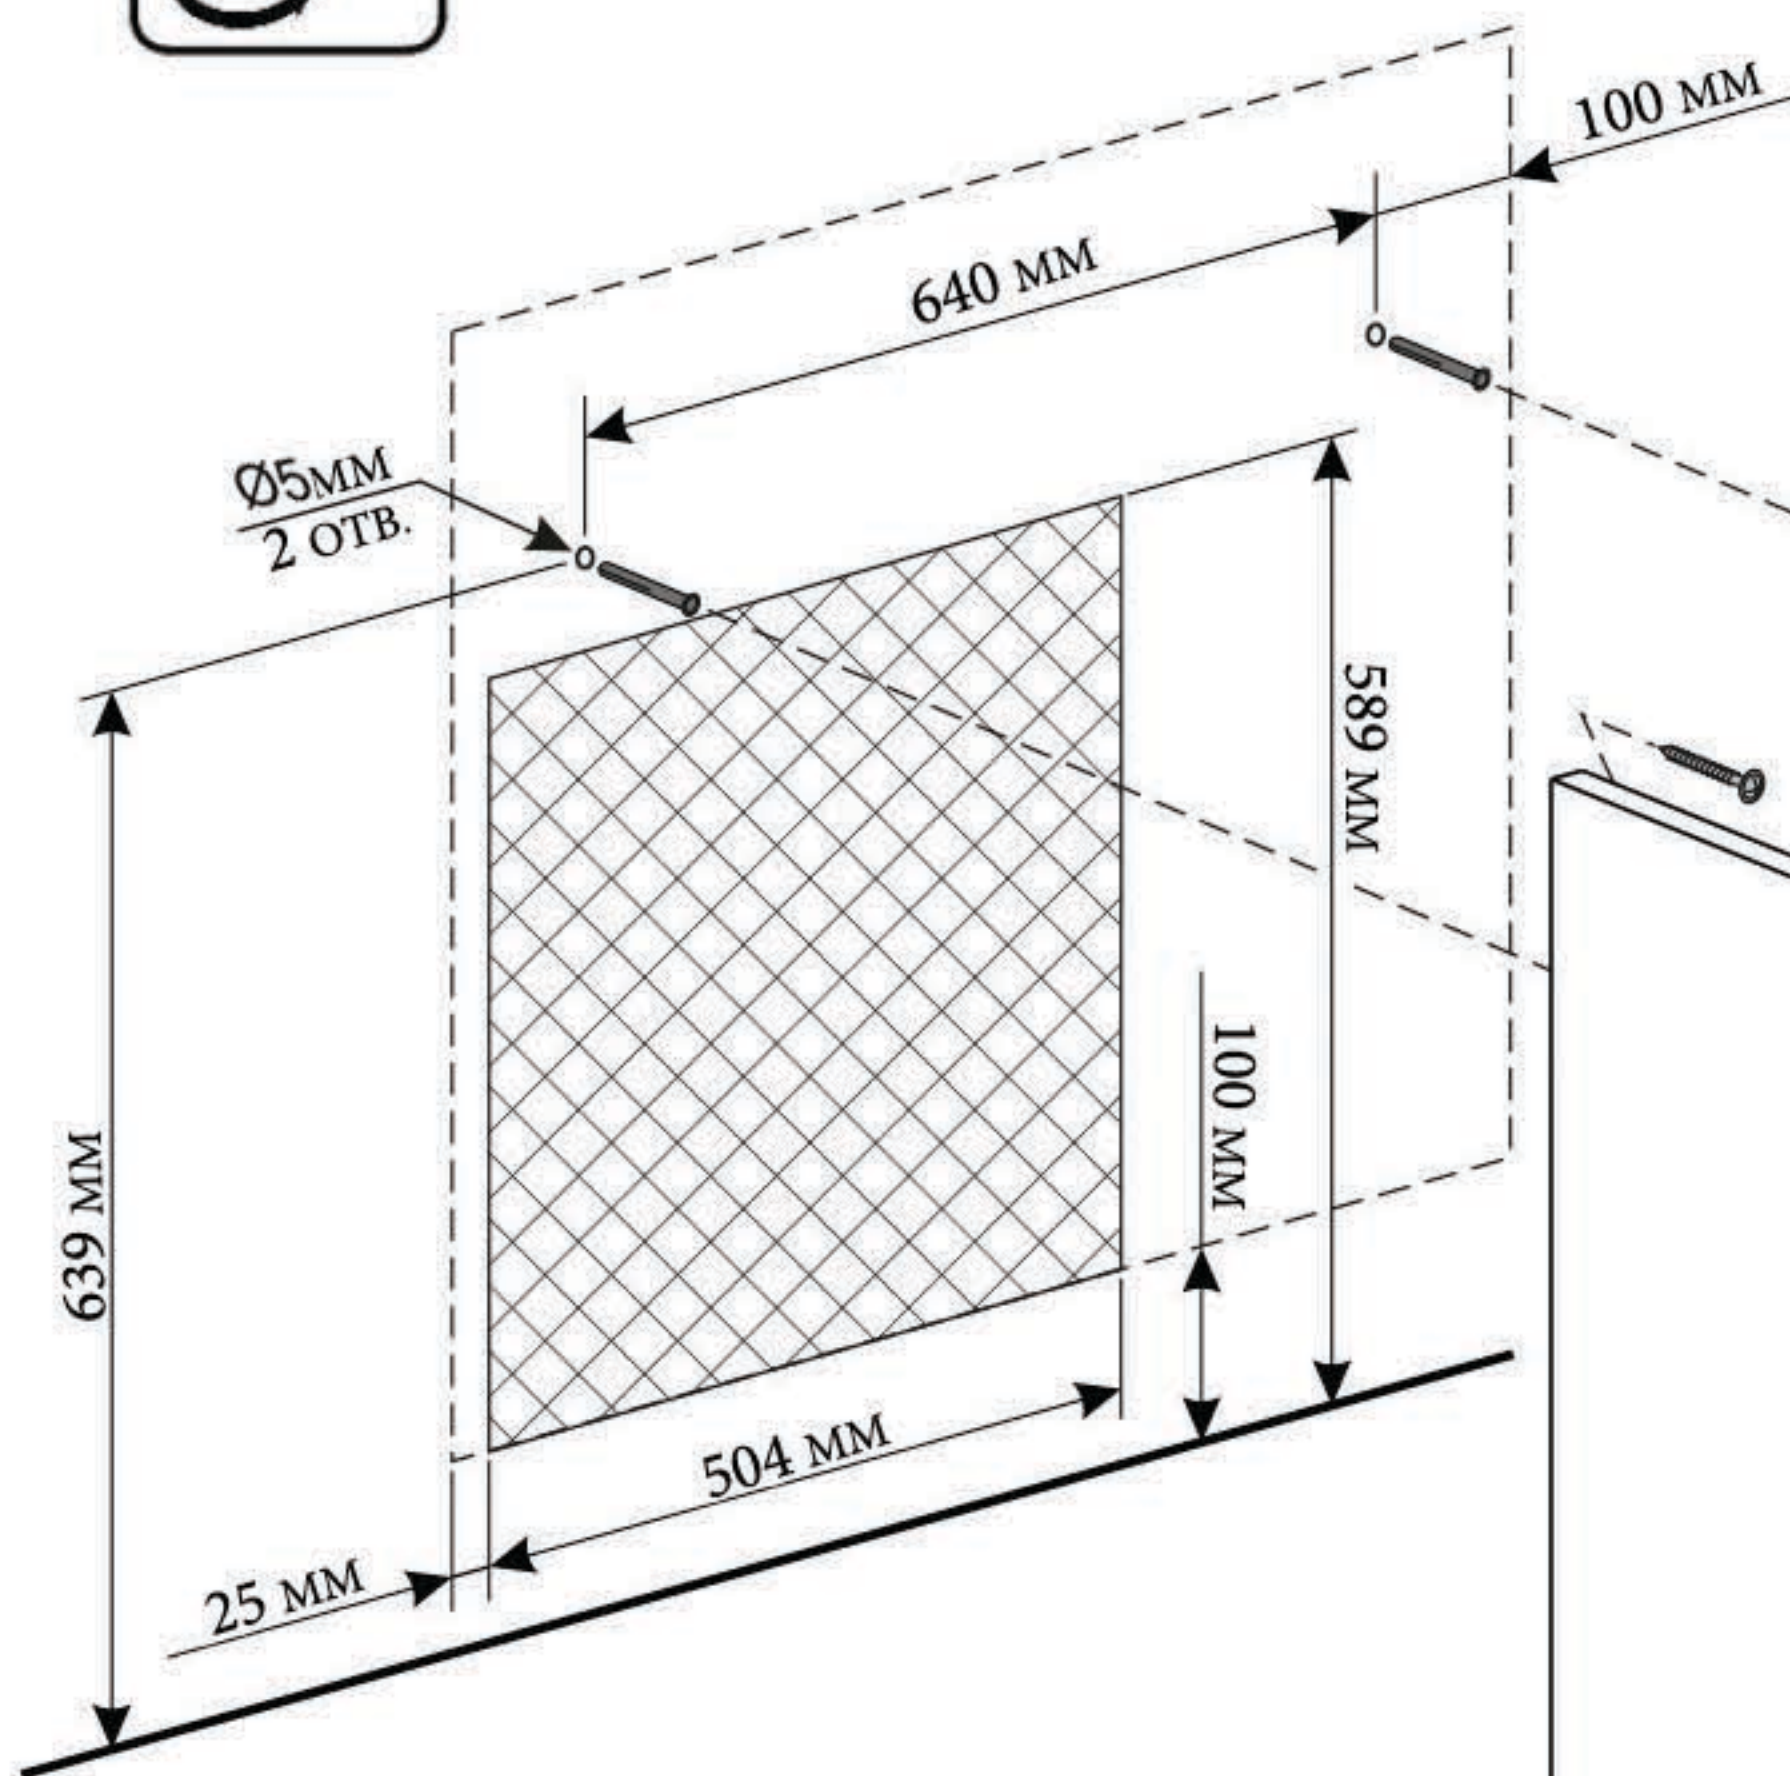

Тумба Бали 90/2 ЛЕВАЯ

БРИКЛАЕР
МЕБЕЛЬ ДЛЯ ВАННЫХ КОМНАТ

Зона подключения к водопроводу и канализации

.ВНИМАНИЕ! Установка умывальника на тумбу производится после установки и закрепления тумбы к стене. Подключение и обслуживание сантехнического оборудования должно выполняться только специалистом соответствующей квалификации

Зеркало Бали 90 левое/правое

Зона подключения
к сети 220 В

ВНИМАНИЕ!

Подключение и обслуживание электрооборудования должен выполнять специалист соответствующей квалификации.