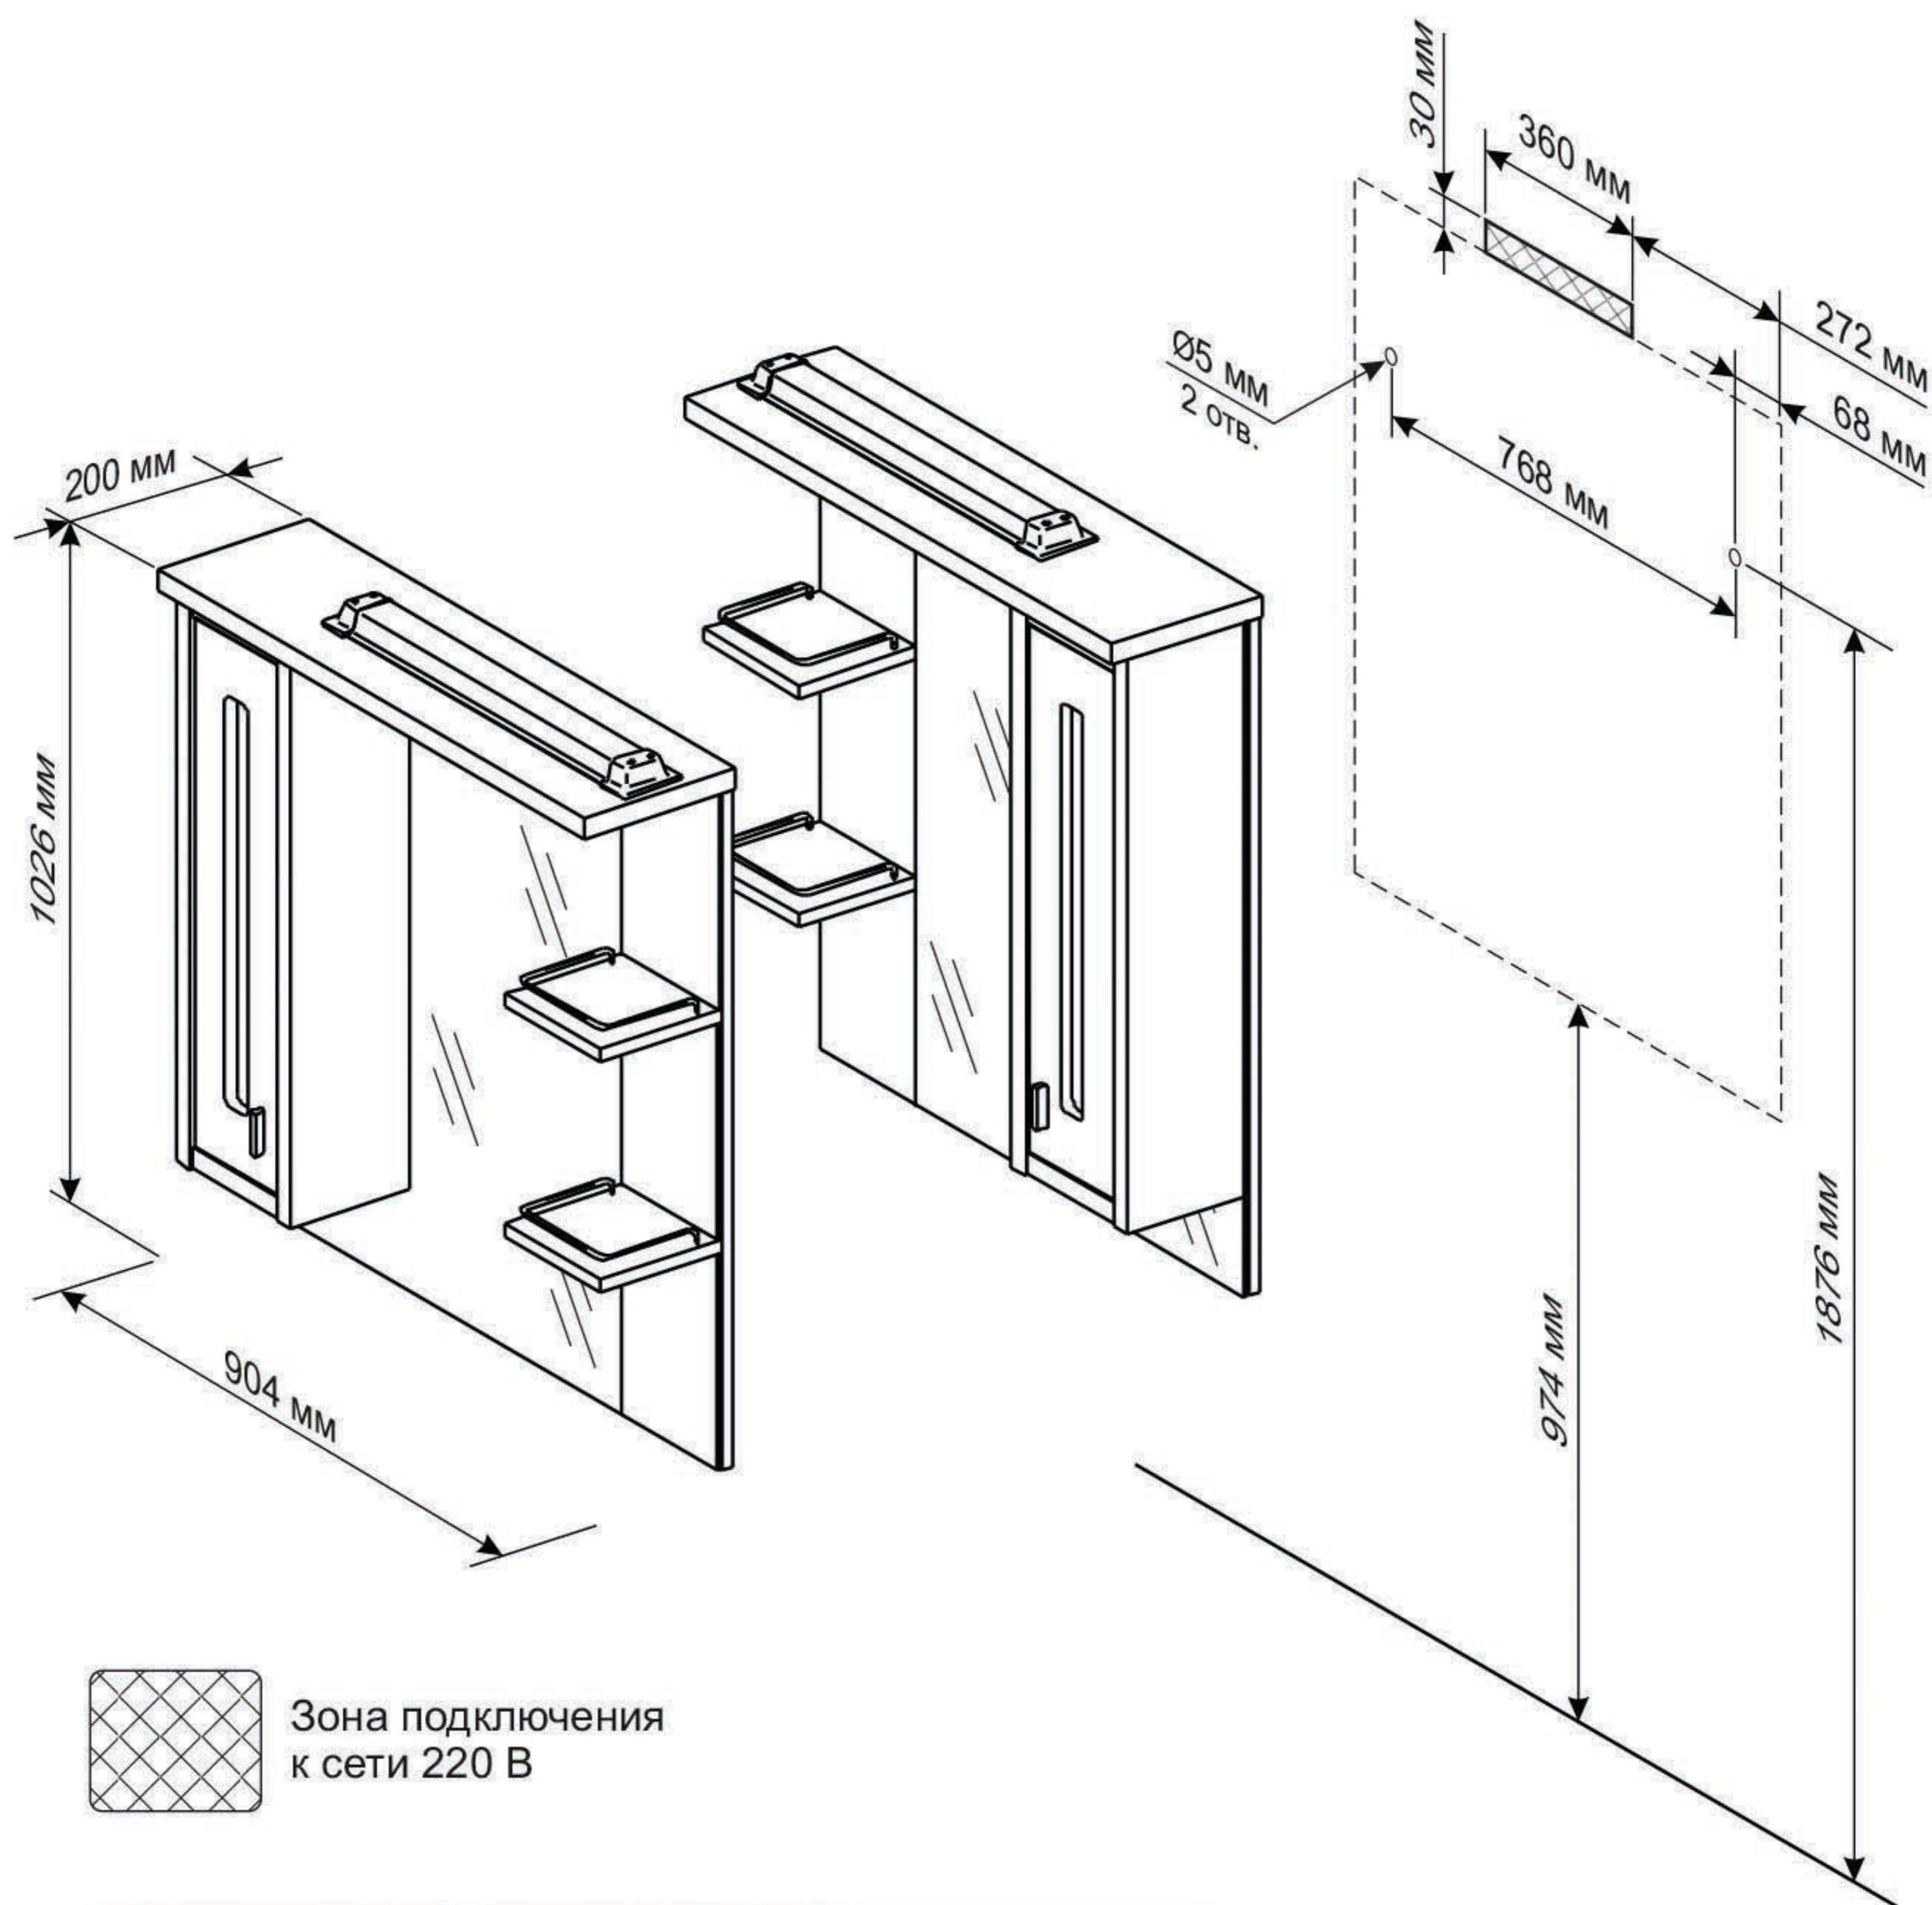

Тумба Бали 90/2 ЛЕВАЯ

БРИКЛАЕР
МЕБЕЛЬ ДЛЯ ВАННЫХ КОМНАТ

Зона подключения к водопроводу и канализации

.ВНИМАНИЕ! Установка умывальника на тумбу производится после установки и закрепления тумбы к стене. Подключение и обслуживание сантехнического оборудования должно выполняться только специалистом соответствующей квалификации

Зеркало Бали 90 левое/правое

Зона подключения
к сети 220 В

ВНИМАНИЕ!

Подключение и обслуживание электрооборудования должен выполнять специалист соответствующей квалификации.