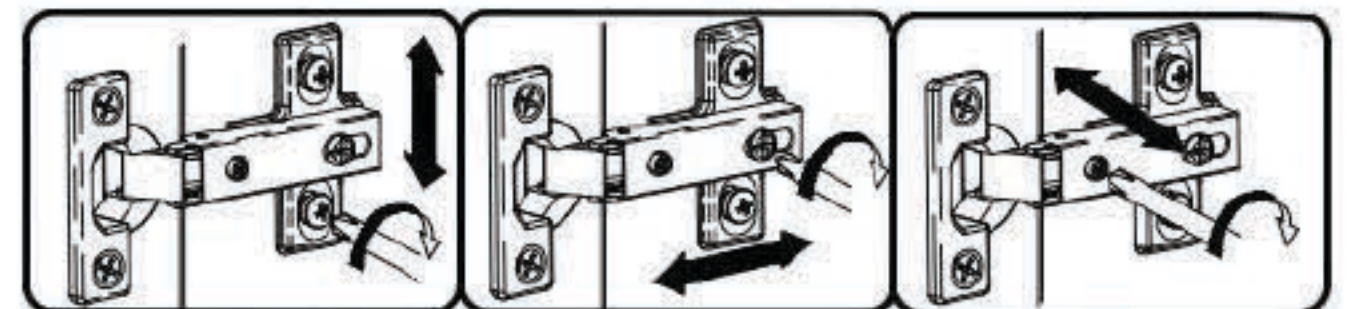

Тумба Бали 90/2 ЛЕВАЯ

БРИКЛАЕР
МЕБЕЛЬ ДЛЯ ВАННЫХ КОМНАТ

Зона подключения к водопроводу и канализации

.ВНИМАНИЕ! Установка умывальника на тумбу производится после установки и закрепления тумбы к стене. Подключение и обслуживание сантехнического оборудования должно выполняться только специалистом соответствующей квалификации

Зеркало Бали 90 левое/правое

Зона подключения
к сети 220 В

ВНИМАНИЕ!

Подключение и обслуживание электрооборудования должен выполнять специалист соответствующей квалификации.