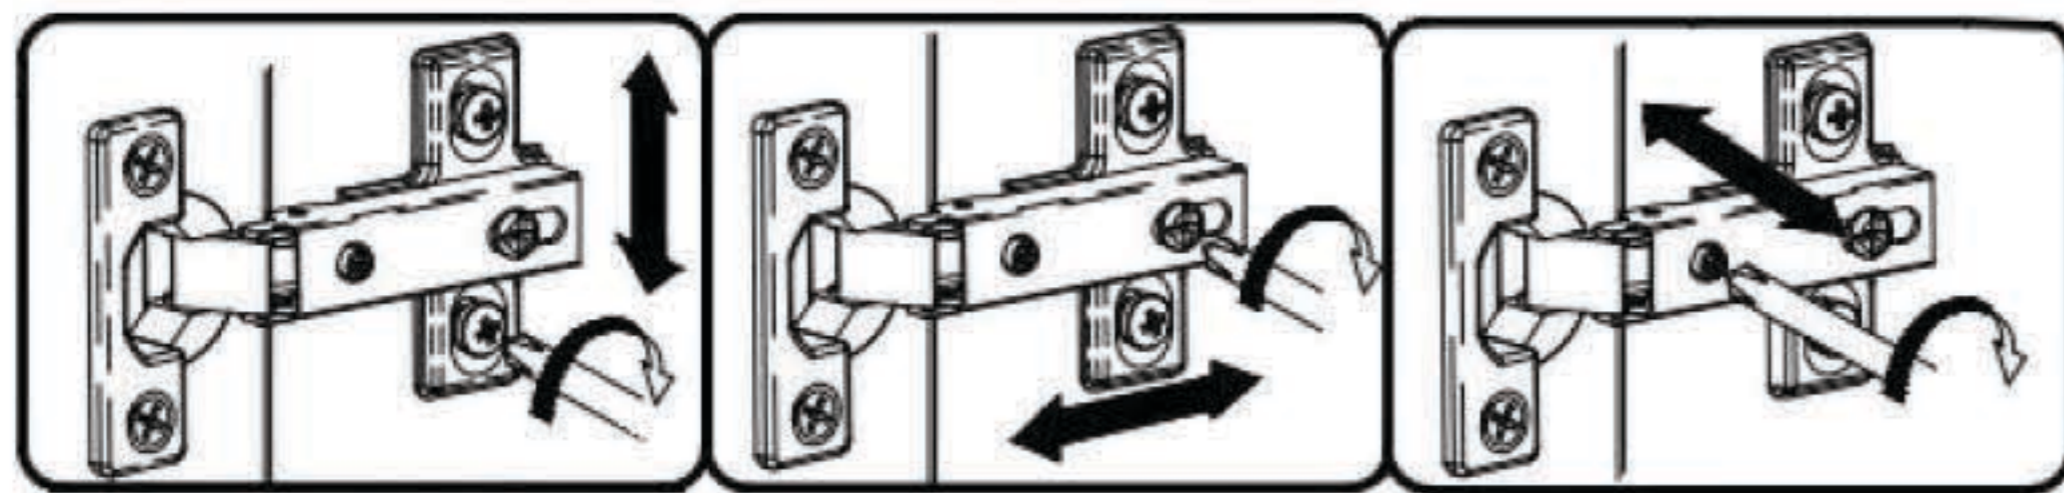

Тумба Бали 90/2 ЛЕВАЯ

БРИКЛАЕР
МЕБЕЛЬ ДЛЯ ВАННЫХ КОМНАТ

Зона подключения к водопроводу и канализации

.ВНИМАНИЕ! Установка умывальника на тумбу производится после установки и закрепления тумбы к стене. Подключение и обслуживание сантехнического оборудования должно выполняться только специалистом соответствующей квалификации

Зеркало Бали 90 левое/правое

Зона подключения
к сети 220 В

ВНИМАНИЕ!

Подключение и обслуживание электрооборудования должен выполнять специалист соответствующей квалификации.