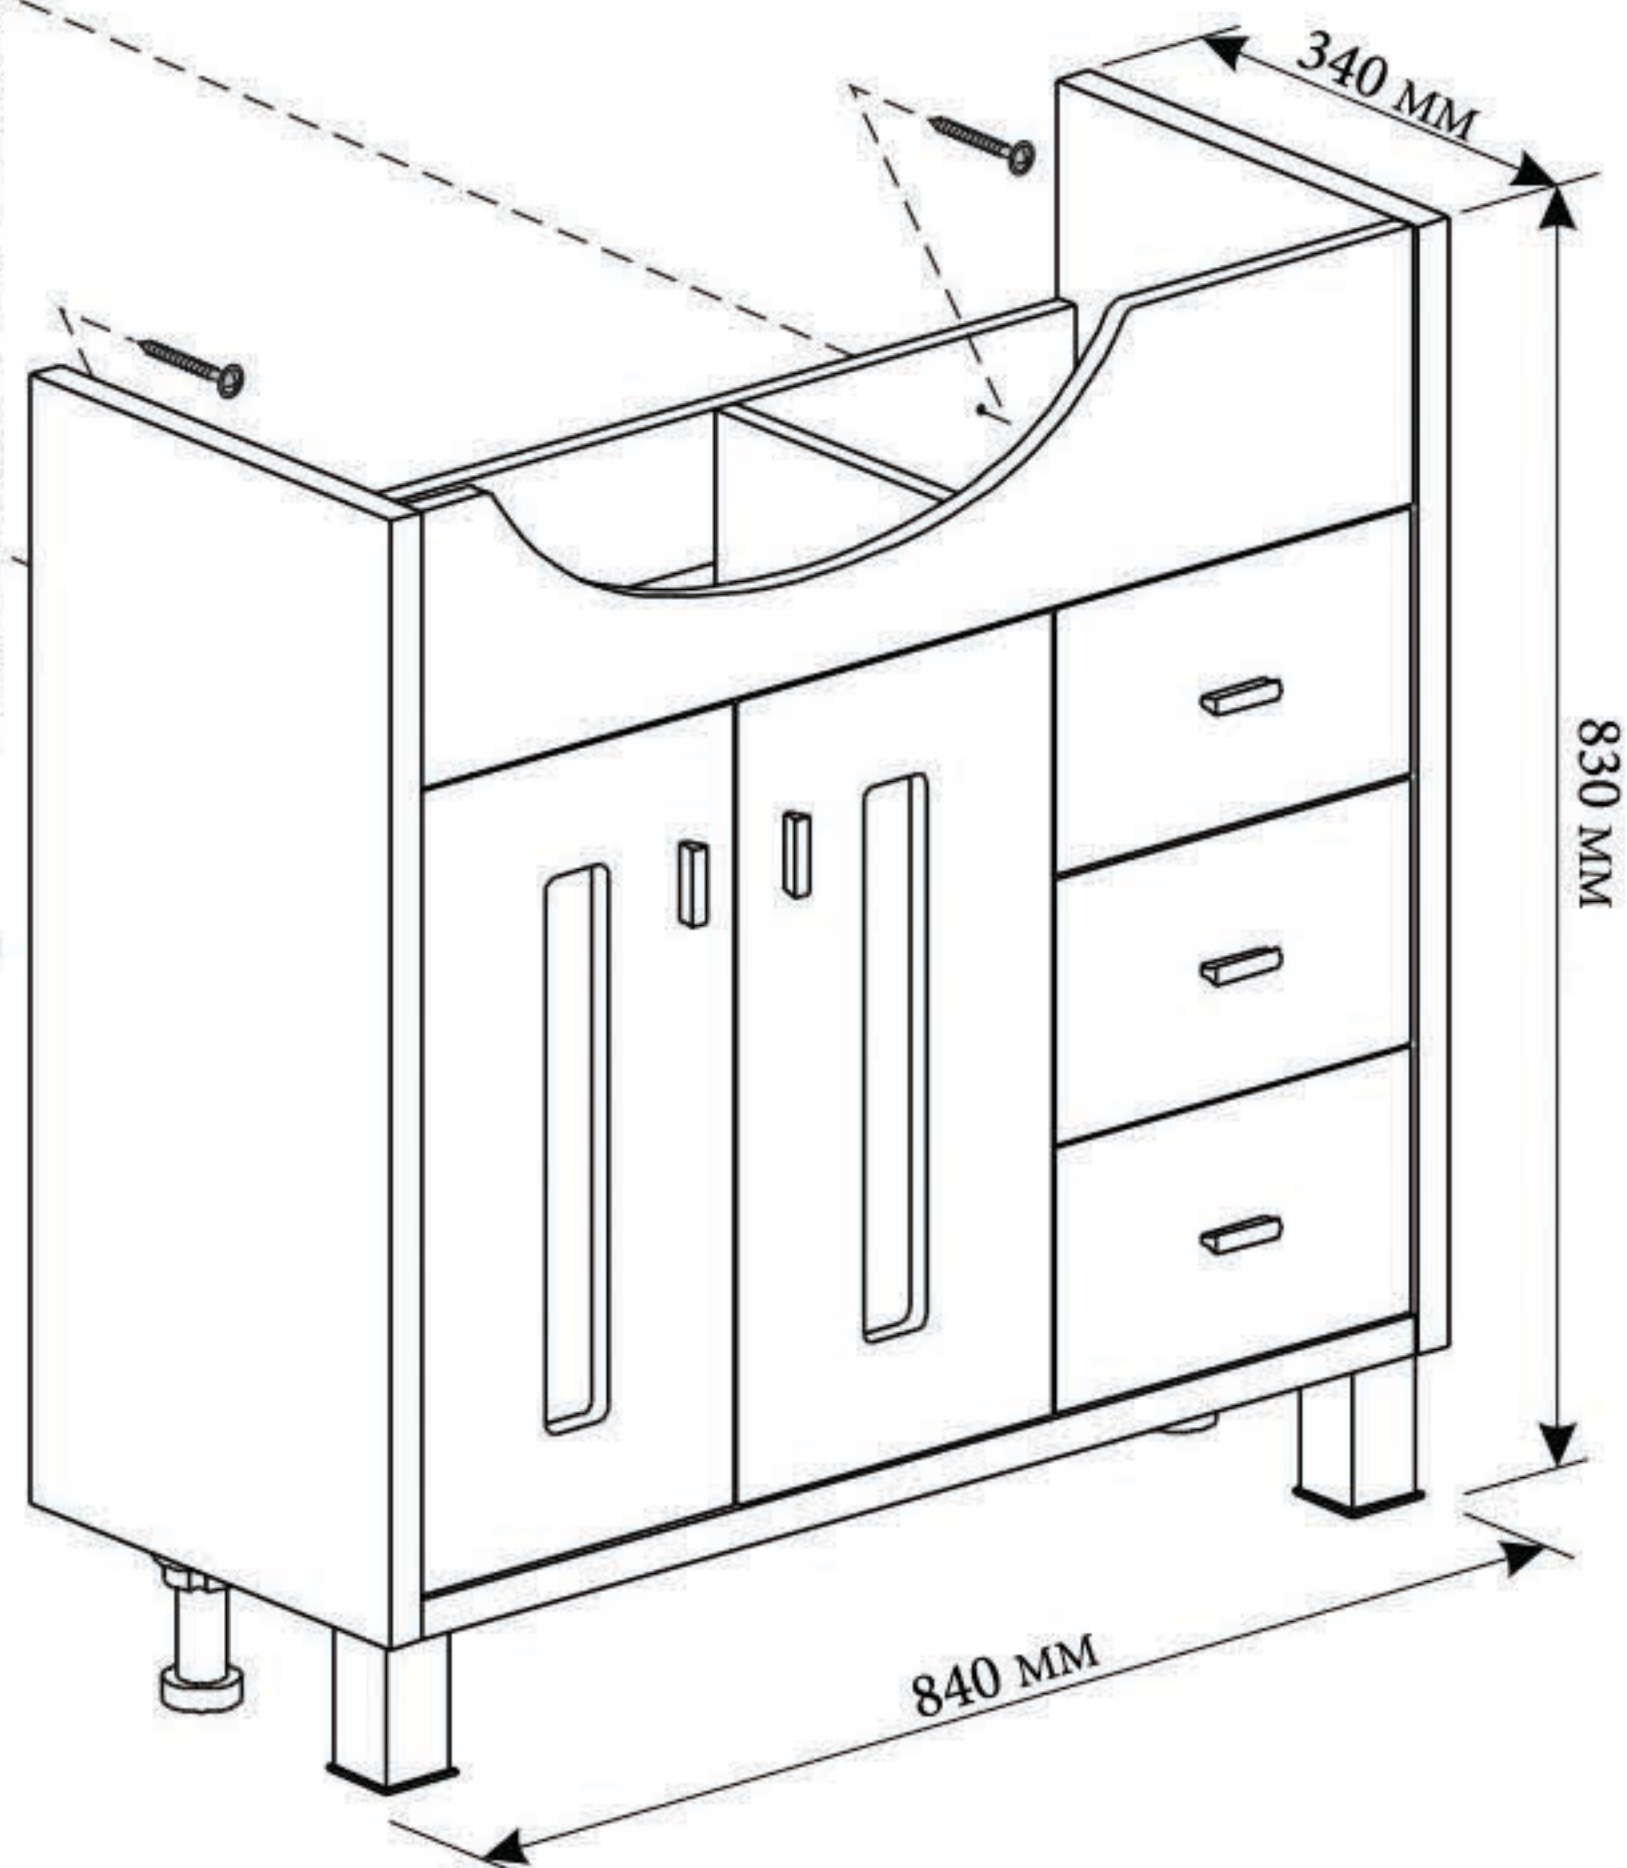

Тумба Бали 90/2 ЛЕВАЯ

БРИКЛАЕР
МЕБЕЛЬ ДЛЯ ВАННЫХ КОМНАТ

Зона подключения к водопроводу и канализации

.ВНИМАНИЕ! Установка умывальника на тумбу производится после установки и закрепления тумбы к стене. Подключение и обслуживание сантехнического оборудования должно выполняться только специалистом соответствующей квалификации

Зеркало Бали 90 левое/правое

Зона подключения
к сети 220 В

ВНИМАНИЕ!

Подключение и обслуживание электрооборудования должен выполнять специалист соответствующей квалификации.