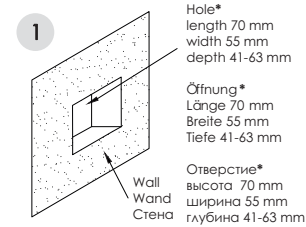

# Installation / Montage / Монтаж

Fix the mixer in the wall and connect the hoses.  
Fixieren Sie die Armatur in der Wand und verbinden Sie die Schläuche.  
Закрепите смеситель в стене и подключите шланги.

Adjust the position of the mixer to ensure it is installed in level.  
Passen Sie die Position der Armatur an und befestigen Sie die Armatur an der Wand.  
Отрегулируйте положение смесителя и закрепите его к стене

**Garantie nur bei Montage durch einen Fachinstallateur!**

**Установка смесителя должна осуществляться квалифицированным сантехником!**

\*Hole for 5351  
length 70 mm  
width 65 mm  
depth 48-76 mm

\*Öffnung für 5351  
Länge 70 mm  
Breite 65 mm  
Tiefe 48-76 mm

\*Отверстие для 5351  
высота 70 mm  
ширина 65 mm  
глубина 48-76 mm