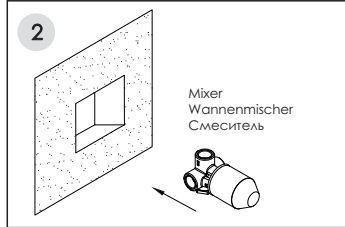

# Installation / Montage / Монтаж

Fix the mixer in the wall and connect the hoses.  
Fixieren Sie die Armatur in der Wand und verbinden Sie die Schläuche.  
Закрепите смеситель в стене и подключите шланги.

Adjust the position of the mixer to ensure it is installed in level.  
Passen Sie die Position der Armatur an und befestigen Sie die Armatur an der Wand.  
Отрегулируйте положение смесителя и закрепите его к стене

**Garantie nur bei Montage durch einen Fachinstallateur!**

**Установка смесителя должна осуществляться квалифицированным сантехником!**

\*Hole for 5351  
length 70 mm  
width 65 mm  
depth 48-76 mm

\*Öffnung für 5351  
Länge 70 mm  
Breite 65 mm  
Tiefe 48-76 mm

\*Отверстие для 5351  
высота 70 mm  
ширина 65 mm  
глубина 48-76 mm