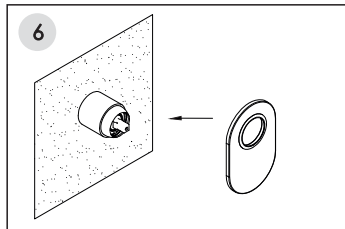

# Installation / Montage / Монтаж

Fix the mixer in the wall and connect the hoses.  
Fixieren Sie die Armatur in der Wand und verbinden Sie die Schläuche.  
Закрепите смеситель в стене и подключите шланги.

Adjust the position of the mixer to ensure it is installed in level.  
Passen Sie die Position der Armatur an und befestigen Sie die Armatur an der Wand.  
Отрегулируйте положение смесителя и закрепите его к стене

**Garantie nur bei Montage durch einen Fachinstallateur!**

**Установка смесителя должна осуществляться квалифицированным сантехником!**

\*Hole for 5351  
length 70 mm  
width 65 mm  
depth 48-76 mm

\*Öffnung für 5351  
Länge 70 mm  
Breite 65 mm  
Tiefe 48-76 mm

\*Отверстие для 5351  
высота 70 mm  
ширина 65 mm  
глубина 48-76 mm