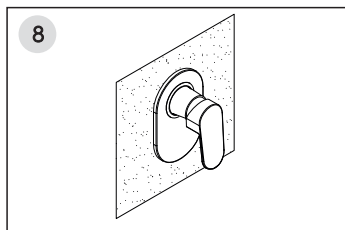

# Installation / Montage / Монтаж

Fix the mixer in the wall and connect the hoses.  
Fixieren Sie die Armatur in der Wand und verbinden Sie die Schläuche.  
Закрепите смеситель в стене и подключите шланги.

Adjust the position of the mixer to ensure it is installed in level.  
Passen Sie die Position der Armatur an und befestigen Sie die Armatur an der Wand.  
Отрегулируйте положение смесителя и закрепите его к стене

**Garantie nur bei Montage durch einen Fachinstallateur!**

**Установка смесителя должна осуществляться квалифицированным сантехником!**

\*Hole for 5351  
length 70 mm  
width 65 mm  
depth 48-76 mm

\*Öffnung für 5351  
Länge 70 mm  
Breite 65 mm  
Tiefe 48-76 mm

\*Отверстие для 5351  
высота 70 mm  
ширина 65 mm  
глубина 48-76 mm