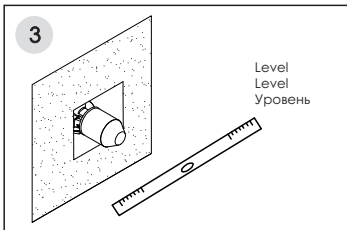

# Installation / Montage / Монтаж

Fix the mixer in the wall and connect the hoses.  
Fixieren Sie die Armatur in der Wand und verbinden Sie die Schläuche.  
Закрепите смеситель в стене и подключите шланги.

Adjust the position of the mixer to ensure it is installed in level.  
Passen Sie die Position der Armatur an und befestigen Sie die Armatur an der Wand.  
Отрегулируйте положение смесителя и закрепите его к стене

**Garantie nur bei Montage durch einen Fachinstallateur!**

**Установка смесителя должна осуществляться квалифицированным сантехником!**

\*Hole for 5351  
length 70 mm  
width 65 mm  
depth 48-76 mm

\*Öffnung für 5351  
Länge 70 mm  
Breite 65 mm  
Tiefe 48-76 mm

\*Отверстие для 5351  
высота 70 mm  
ширина 65 mm  
глубина 48-76 mm