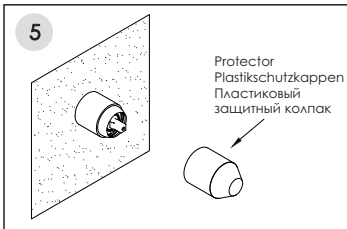

# Installation / Montage / Монтаж

Fix the mixer in the wall and connect the hoses.  
Fixieren Sie die Armatur in der Wand und verbinden Sie die Schläuche.  
Закрепите смеситель в стене и подключите шланги.

Adjust the position of the mixer to ensure it is installed in level.  
Passen Sie die Position der Armatur an und befestigen Sie die Armatur an der Wand.  
Отрегулируйте положение смесителя и закрепите его к стене

\*Отверстие для 5351  
высота 70 mm  
ширина 65 mm  
глубина 48-76 mm