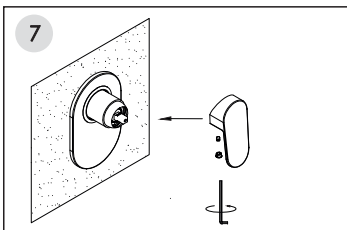

# Installation / Montage / Монтаж

Fix the mixer in the wall and connect the hoses.  
Fixieren Sie die Armatur in der Wand und verbinden Sie die Schläuche.  
Закрепите смеситель в стене и подключите шланги.

Adjust the position of the mixer to ensure it is installed in level.  
Passen Sie die Position der Armatur an und befestigen Sie die Armatur an der Wand.  
Отрегулируйте положение смесителя и закрепите его к стене

**Garantie nur bei Montage durch einen Fachinstallateur!**

**Установка смесителя должна осуществляться квалифицированным сантехником!**

\*Hole for 5351  
length 70 mm  
width 65 mm  
depth 48-76 mm

\*Öffnung für 5351  
Länge 70 mm  
Breite 65 mm  
Tiefe 48-76 mm

\*Отверстие для 5351  
высота 70 mm  
ширина 65 mm  
глубина 48-76 mm