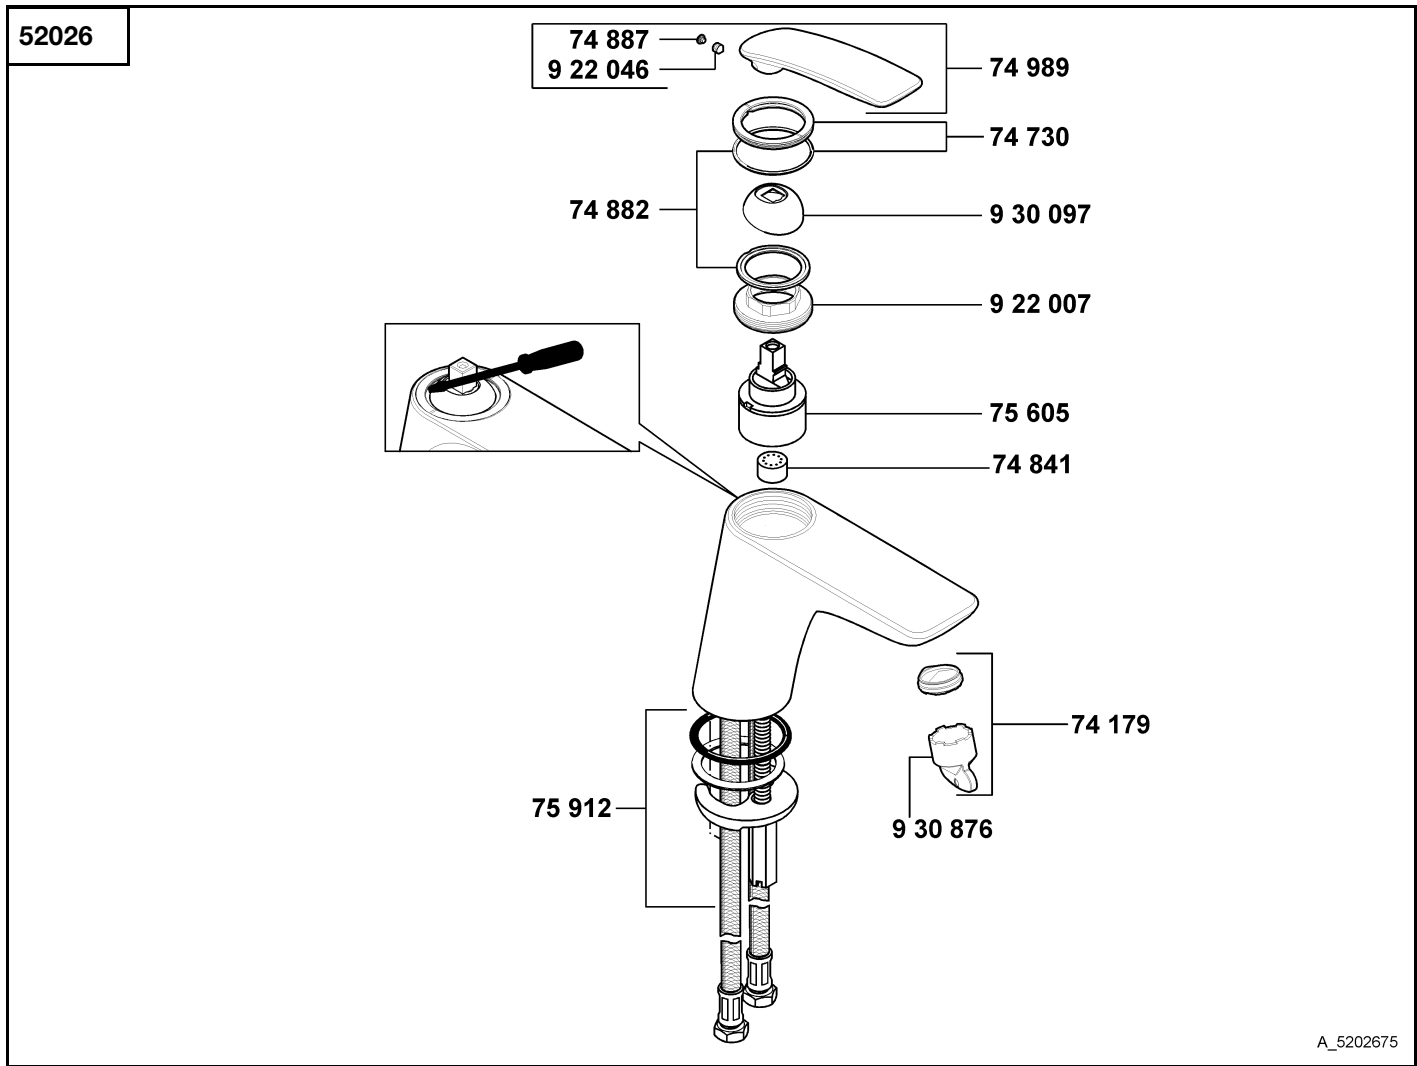

# KLUDI BALANCE

52026	Waschtisch-Einhandmischer DN 10	single lever basin mixer DN 10	ééngreeps wastafelmengkraan 3/8"
	74 179 Cache-Strahlregler M 24 x 1	Cache jet-spray regulator M 24 x 1	Cache straalbreker M 24 x 1
	74 730 Abdeckkappe	cover cap	afdekkap
	74 841 Durchflussbegrenzer	flow restrictor	doorstroombegrenzer
	74 882 Dichtungssatz	sealing set	set dichtingen
	74 887 Markierungsstopfen	red/blue insert	markeringsstop
	74 989 Hebel KLUDI BALANCE	lever for KLUDI BALANCE	greep voor KLUDI BALANCE
	75 605 Kartusche	cartridge	cartouche
	75 912 Befestigungssatz	assembling set	bevestigingsset
	922 007 Spanschraube	screw	spanschroef
	922 046 Gewindestift	threading lathe	inbus schroef
	930 097 Kappe	cap	dop
	930 876 Schlüssel für Strahlregler	key for aerator	sleutel voor straalbreker