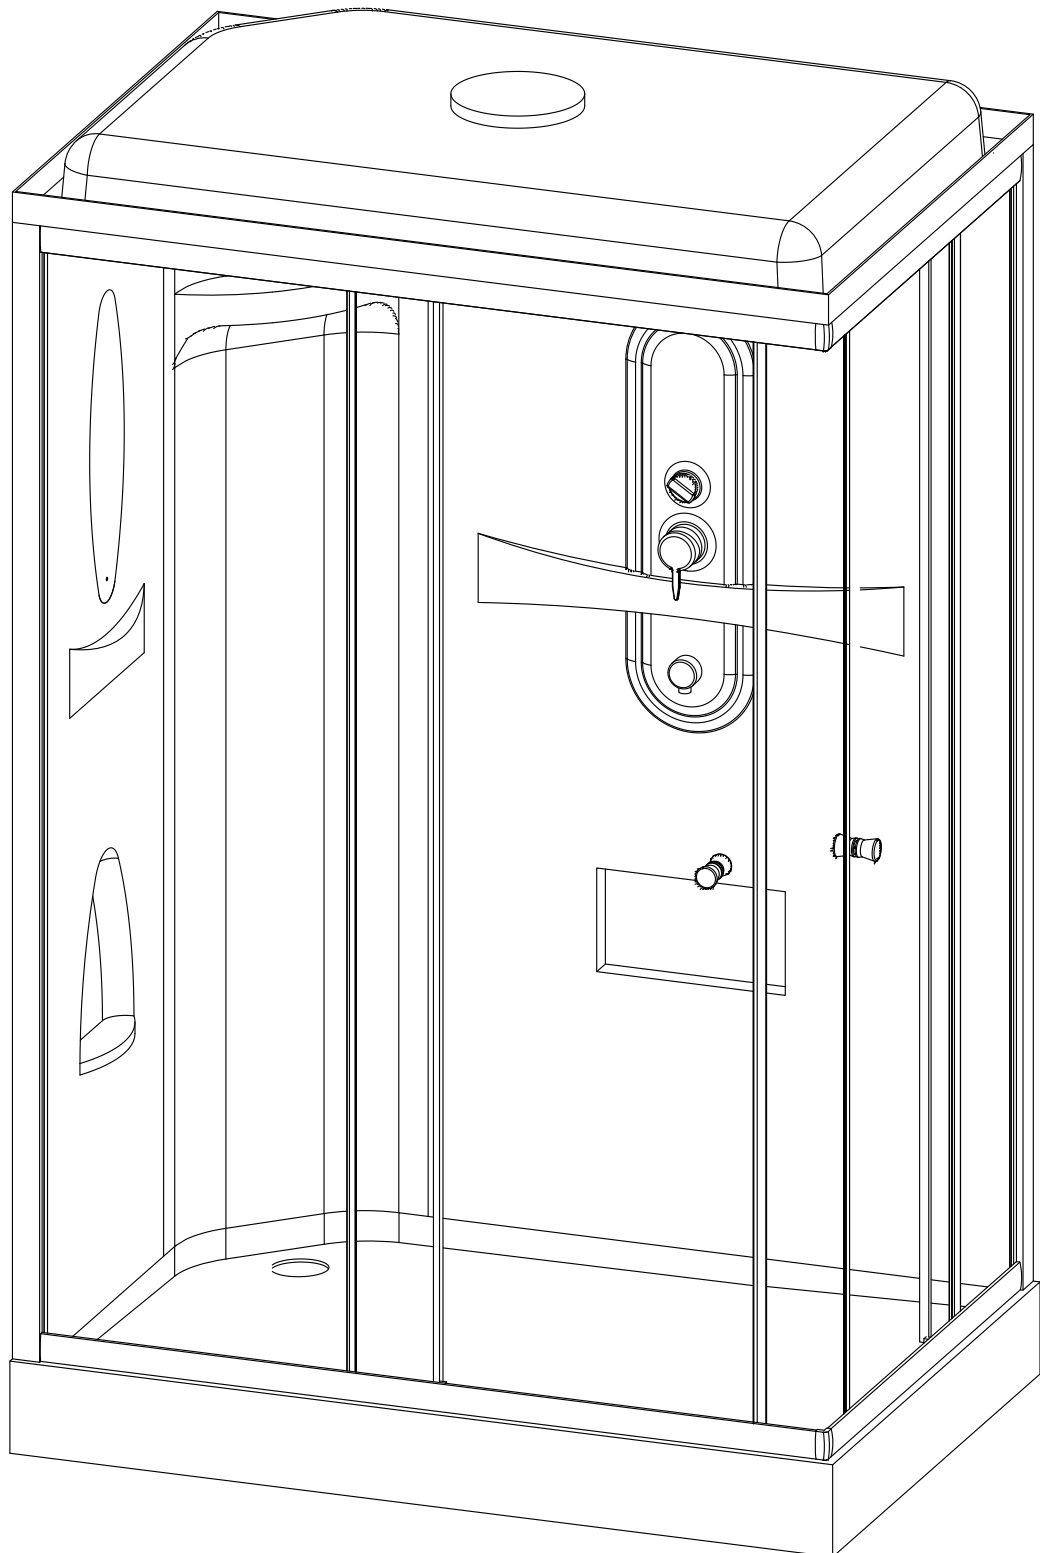

Инструкция по сборке душевого бокса RB 8120 HP 1

№	рисунок	количество
1	 поддон	1 шт
2	 крыша	1 шт
3	 панель центральная	1 шт
4	 стенка под кран	1 шт
5	 стенка под зеркало	1 шт
6	 профиль горизонтальный	1 КОМПЛ
7	 профиль вертикальный	2 шт
8	 молдинг на стекло	4 шт
9	 стекло подвижное	2 шт
10	 стекло фиксированное	2 шт
11	 уплотнитель магнитный	1 шт

№	рисунок	количество
12	 лейка душевая	1 шт
13	 шланг душевой лейки	1 шт
14	 душ тропический	1 шт
15	 ручка	2 шт
16	 3x9 крепление стекла	4 шт
17	 ролик	8 шт
18	 уплотнитель стекла	1 шт
19	 уголок для профиля	2 шт
20	 смеситель	1 шт
21	 держатель душевой лейки	1 шт
22	 3*9 ограничитель открытия дверей	8 шт
23	 уголок для душевой лейки	1 шт
24	 штуцер для шланга ПВХ	2 шт
25	 форсунка	6 шт ОПЦИЯ
26	 винт М6х16	20 шт
27	 саморез 3.2х6	4 шт
28	 саморез 3.2х16	20 шт
29	 саморез 3.2х41(50)	8 шт
30	 хомут	16 шт

Вариант 1 (кран на 2 выхода)

Вариант 2 (кран на 3 выхода)