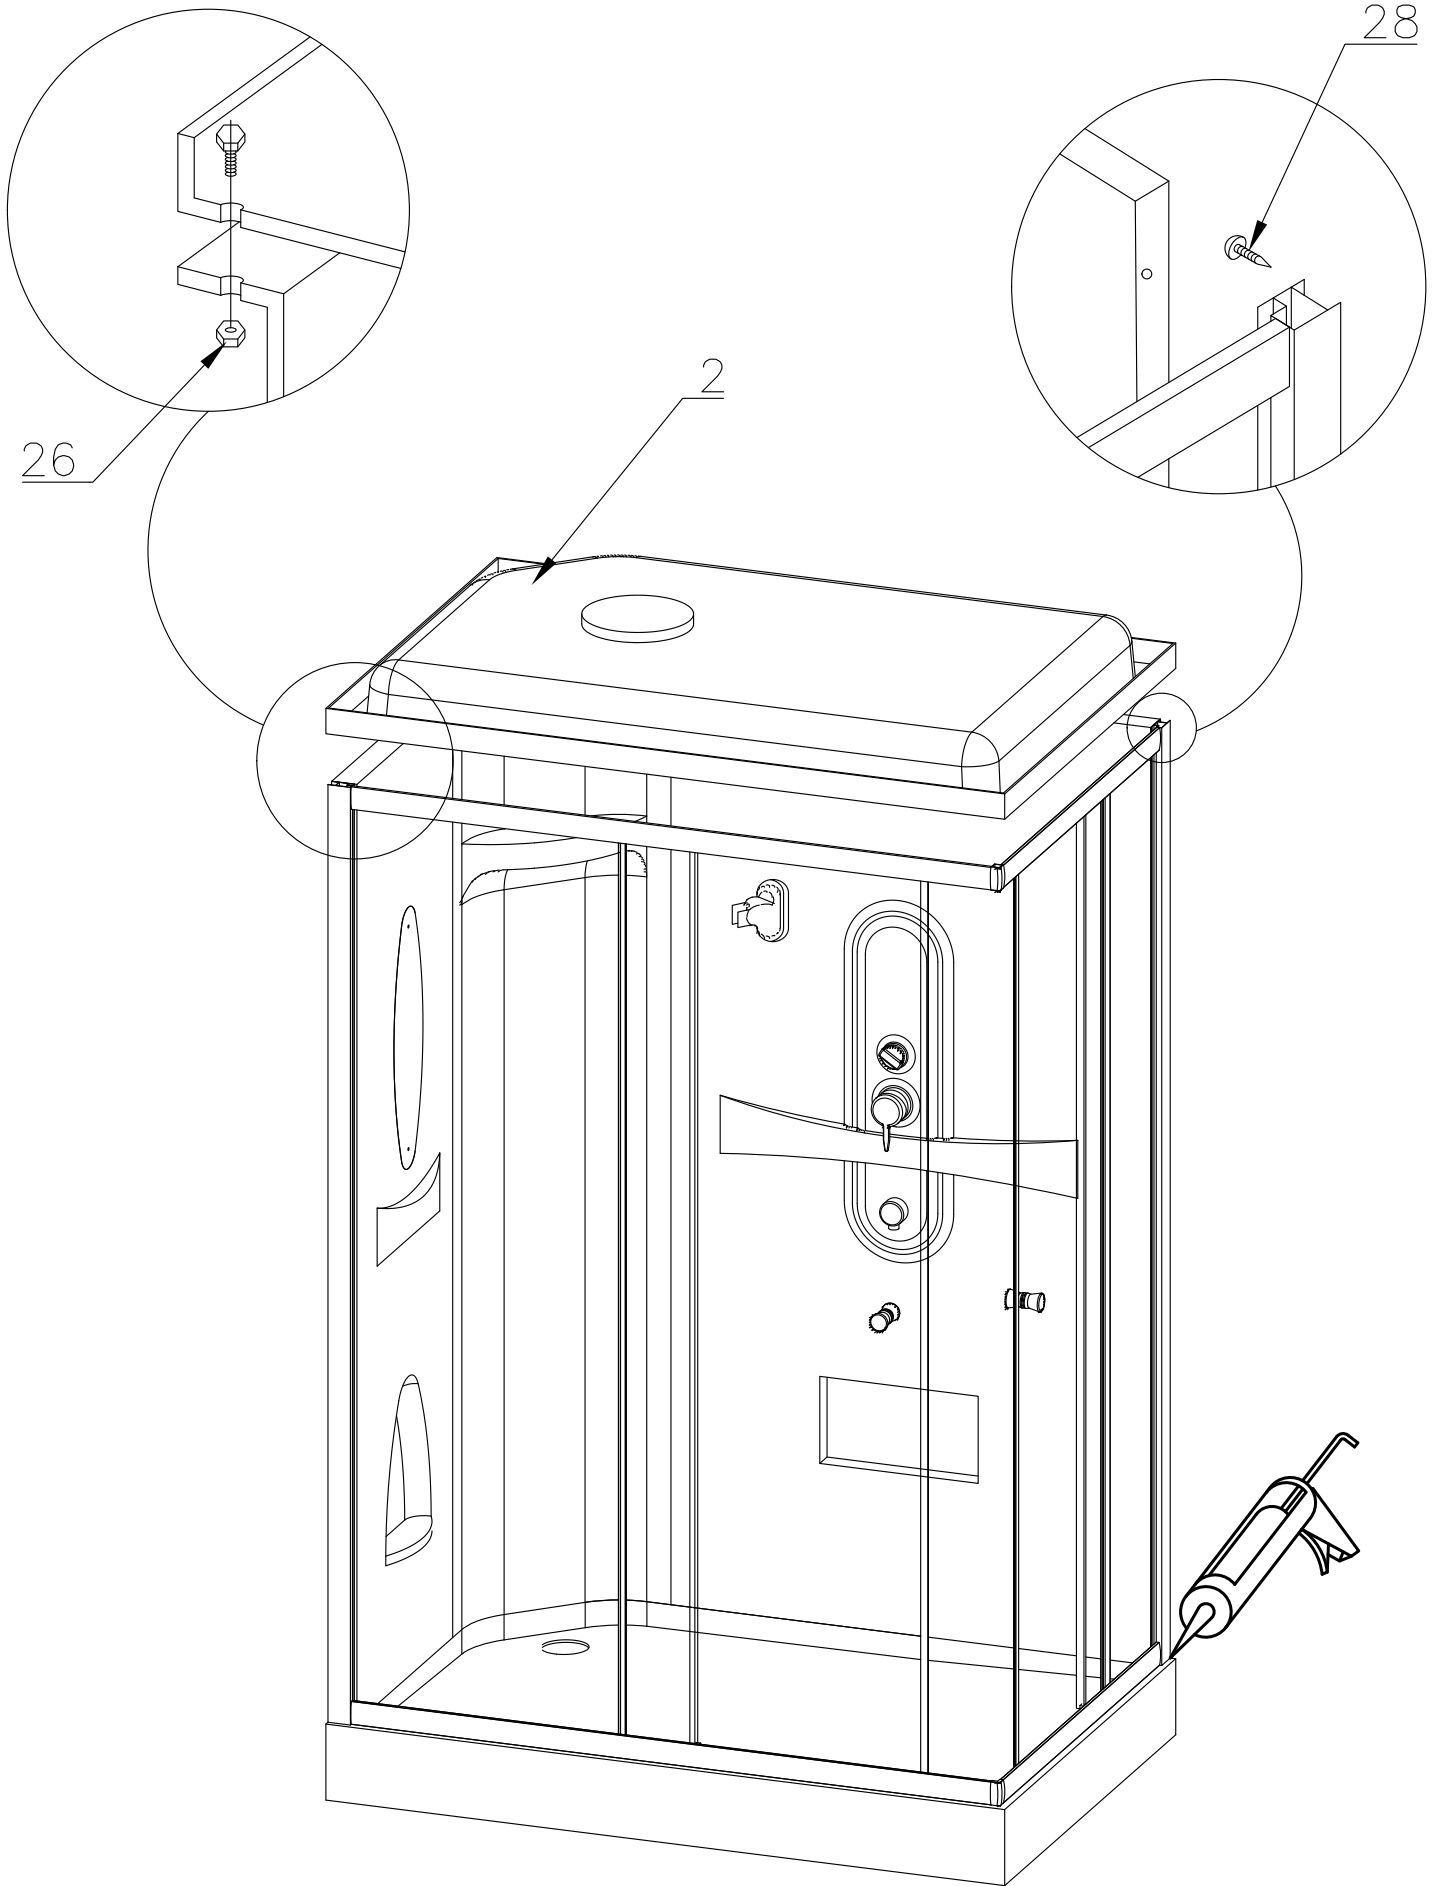

Инструкция по сборке душевого бокса RB 8120 HP 1

№	рисунок	количество
1	 поддон	1 шт
2	 крыша	1 шт
3	 панель центральная	1 шт
4	 стенка под кран	1 шт
5	 стенка под зеркало	1 шт
6	 профиль горизонтальный	1 КОМПЛ
7	 профиль вертикальный	2 шт
8	 молдинг на стекло	4 шт
9	 стекло подвижное	2 шт
10	 стекло фиксированное	2 шт
11	 уплотнитель магнитный	1 шт

№	рисунок	количество
12	 лейка душевая	1 шт
13	 шланг душевой лейки	1 шт
14	 душ тропический	1 шт
15	 ручка	2 шт
16	 3x9 крепление стекла	4 шт
17	 ролик	8 шт
18	 уплотнитель стекла	1 шт
19	 уголок для профиля	2 шт
20	 смеситель	1 шт
21	 держатель душевой лейки	1 шт
22	 3*9 ограничитель открытия дверей	8 шт
23	 уголок для душевой лейки	1 шт
24	 штуцер для шланга ПВХ	2 шт
25	 форсунка	6 шт ОПЦИЯ
26	 винт М6х16	20 шт
27	 саморез 3.2х6	4 шт
28	 саморез 3.2х16	20 шт
29	 саморез 3.2х41(50)	8 шт
30	 хомут	16 шт

Вариант 1 (кран на 2 выхода)

Вариант 2 (кран на 3 выхода)