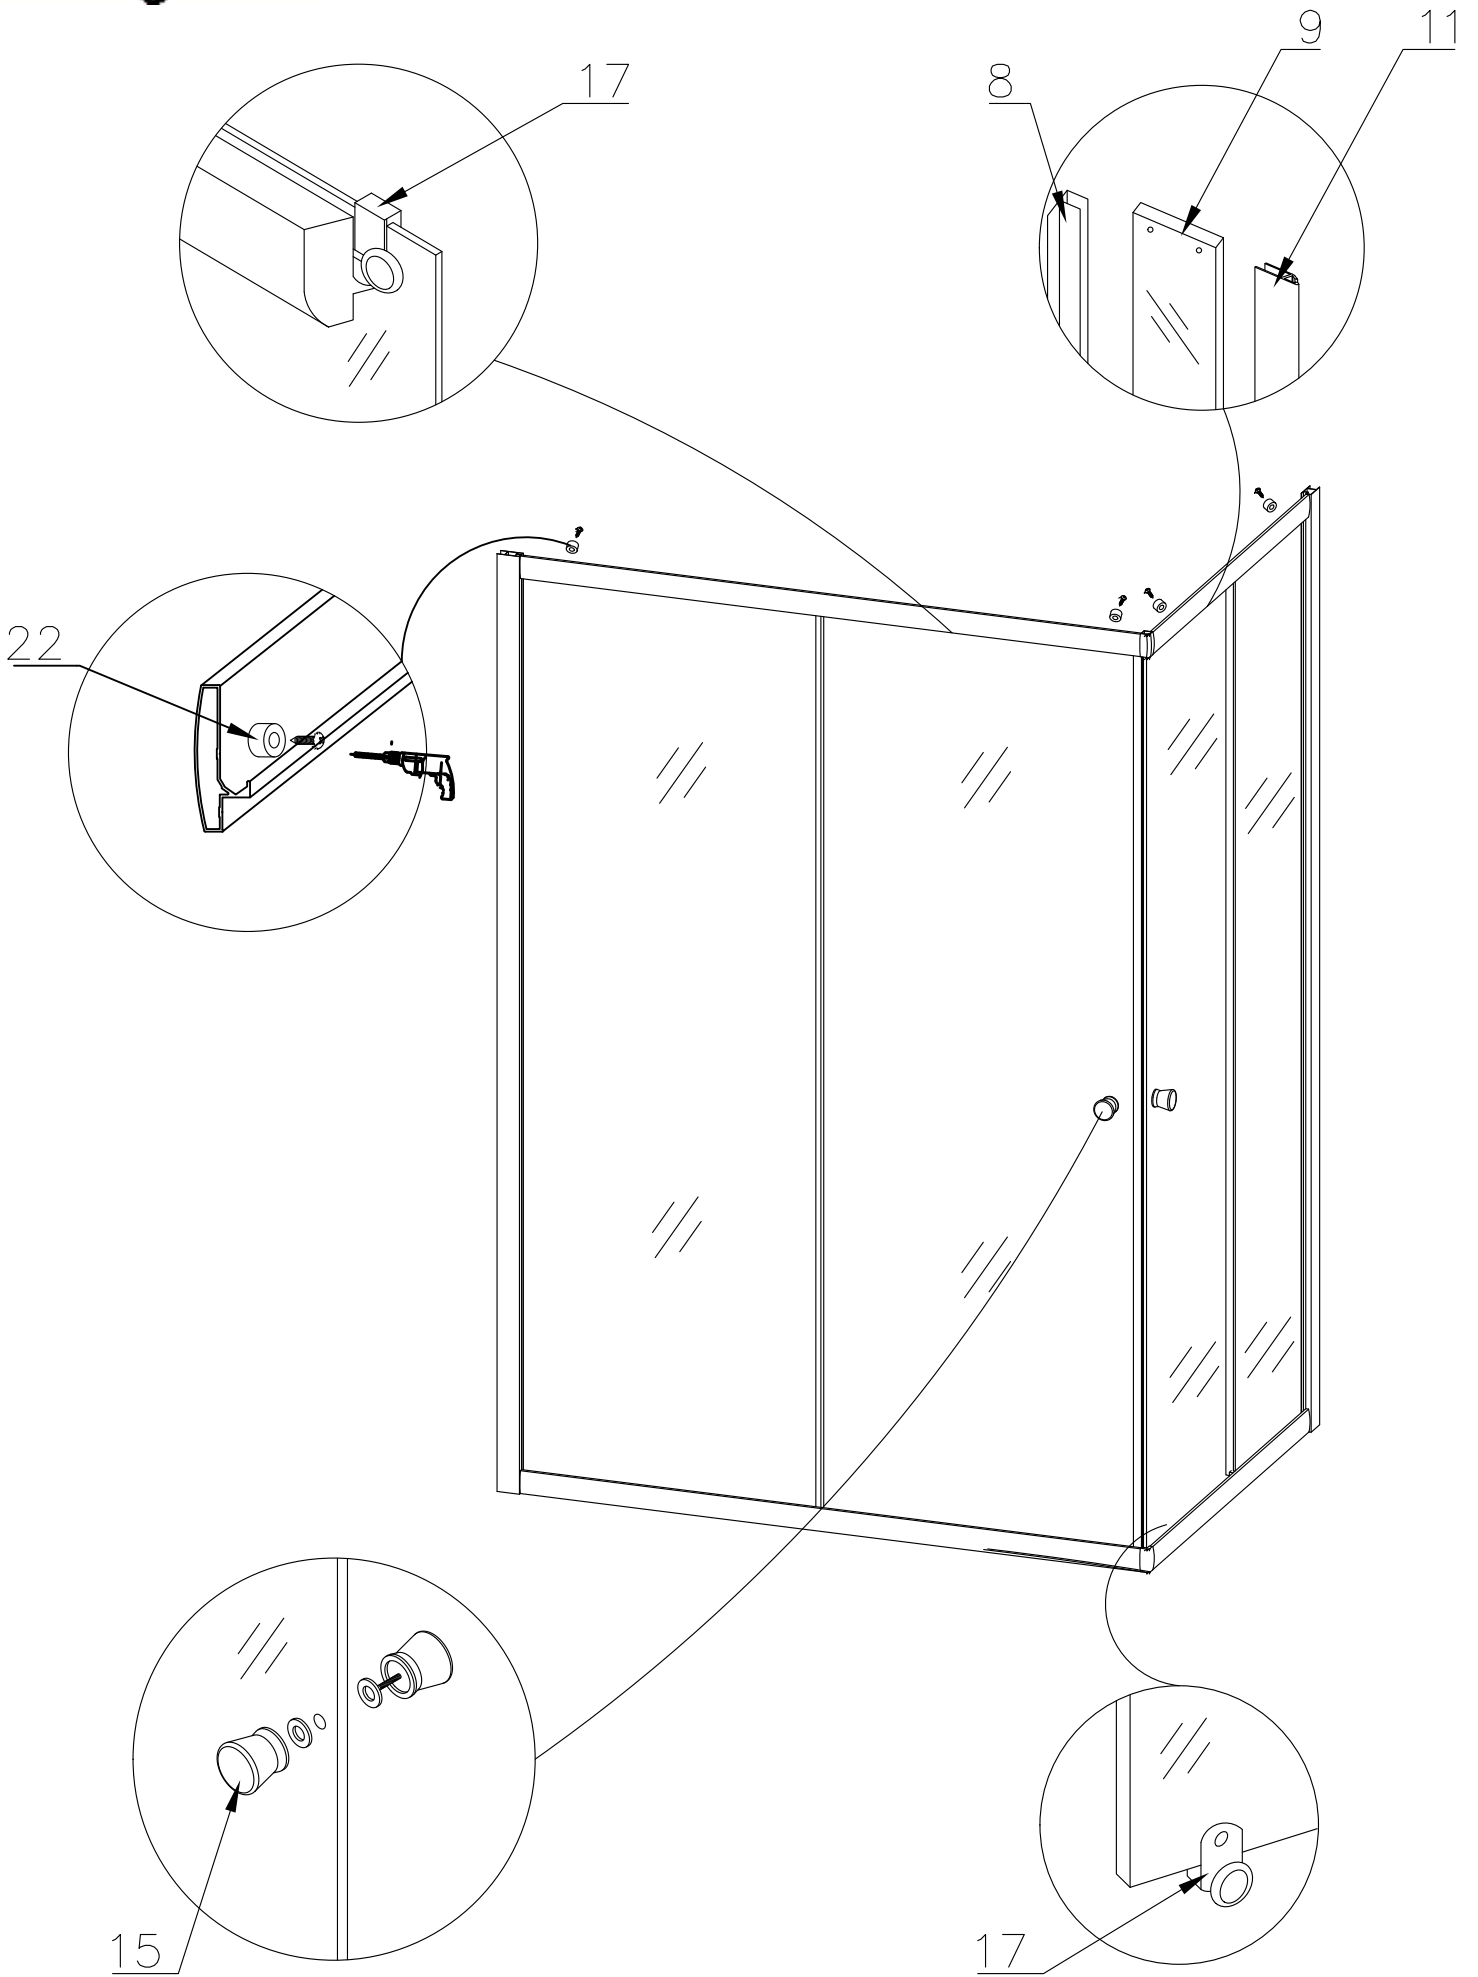

Инструкция по сборке душевого бокса RB 8120 HP 1

№	рисунок	количество
1	 поддон	1 шт
2	 крыша	1 шт
3	 панель центральная	1 шт
4	 стенка под кран	1 шт
5	 стенка под зеркало	1 шт
6	 профиль горизонтальный	1 КОМПЛ
7	 профиль вертикальный	2 шт
8	 молдинг на стекло	4 шт
9	 стекло подвижное	2 шт
10	 стекло фиксированное	2 шт
11	 уплотнитель магнитный	1 шт

№	рисунок	количество
12	 лейка душевая	1 шт
13	 шланг душевой лейки	1 шт
14	 душ тропический	1 шт
15	 ручка	2 шт
16	 3x9 крепление стекла	4 шт
17	 ролик	8 шт
18	 уплотнитель стекла	1 шт
19	 уголок для профиля	2 шт
20	 смеситель	1 шт
21	 держатель душевой лейки	1 шт
22	 3*9 ограничитель открытия дверей	8 шт
23	 уголок для душевой лейки	1 шт
24	 штуцер для шланга ПВХ	2 шт
25	 форсунка	6 шт ОПЦИЯ
26	 винт М6х16	20 шт
27	 саморез 3.2х6	4 шт
28	 саморез 3.2х16	20 шт
29	 саморез 3.2х41(50)	8 шт
30	 хомут	16 шт

Вариант 1 (кран на 2 выхода)

Вариант 2 (кран на 3 выхода)