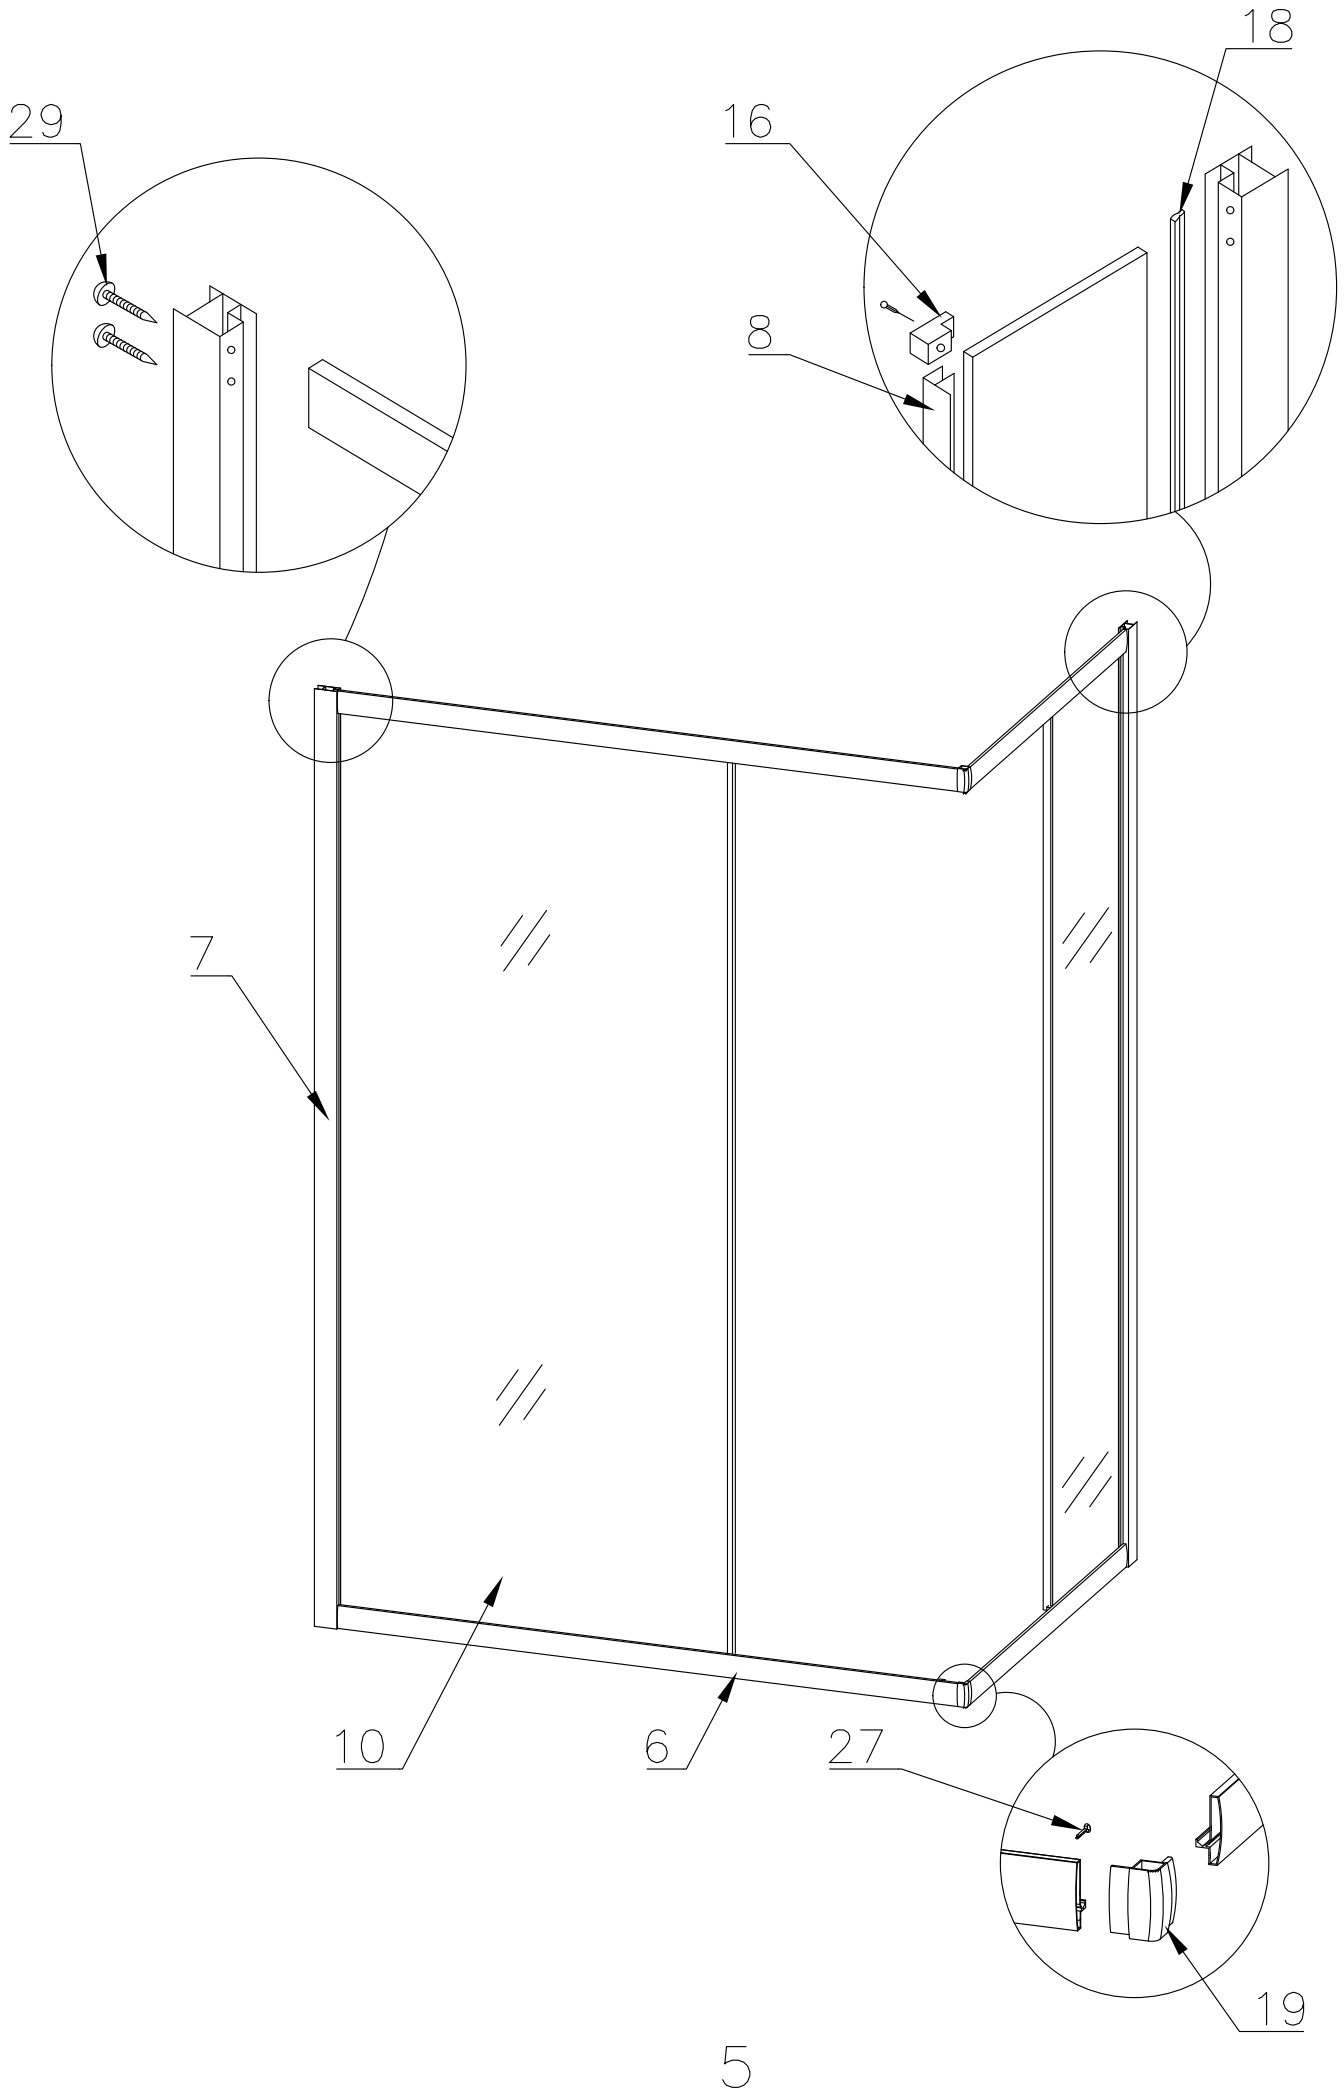

Инструкция по сборке душевого бокса RB 8120 HP 1

№	рисунок	количество
1	 поддон	1 шт
2	 крыша	1 шт
3	 панель центральная	1 шт
4	 стенка под кран	1 шт
5	 стенка под зеркало	1 шт
6	 профиль горизонтальный	1 КОМПЛ
7	 профиль вертикальный	2 шт
8	 молдинг на стекло	4 шт
9	 стекло подвижное	2 шт
10	 стекло фиксированное	2 шт
11	 уплотнитель магнитный	1 шт

№	рисунок	количество
12	 лейка душевая	1 шт
13	 шланг душевой лейки	1 шт
14	 душ тропический	1 шт
15	 ручка	2 шт
16	 3x9 крепление стекла	4 шт
17	 ролик	8 шт
18	 уплотнитель стекла	1 шт
19	 уголок для профиля	2 шт
20	 смеситель	1 шт
21	 держатель душевой лейки	1 шт
22	 3*9 ограничитель открытия дверей	8 шт
23	 уголок для душевой лейки	1 шт
24	 штуцер для шланга ПВХ	2 шт
25	 форсунка	6 шт ОПЦИЯ
26	 винт М6х16	20 шт
27	 саморез 3.2х6	4 шт
28	 саморез 3.2х16	20 шт
29	 саморез 3.2х41(50)	8 шт
30	 хомут	16 шт

Вариант 1 (кран на 2 выхода)

Вариант 2 (кран на 3 выхода)