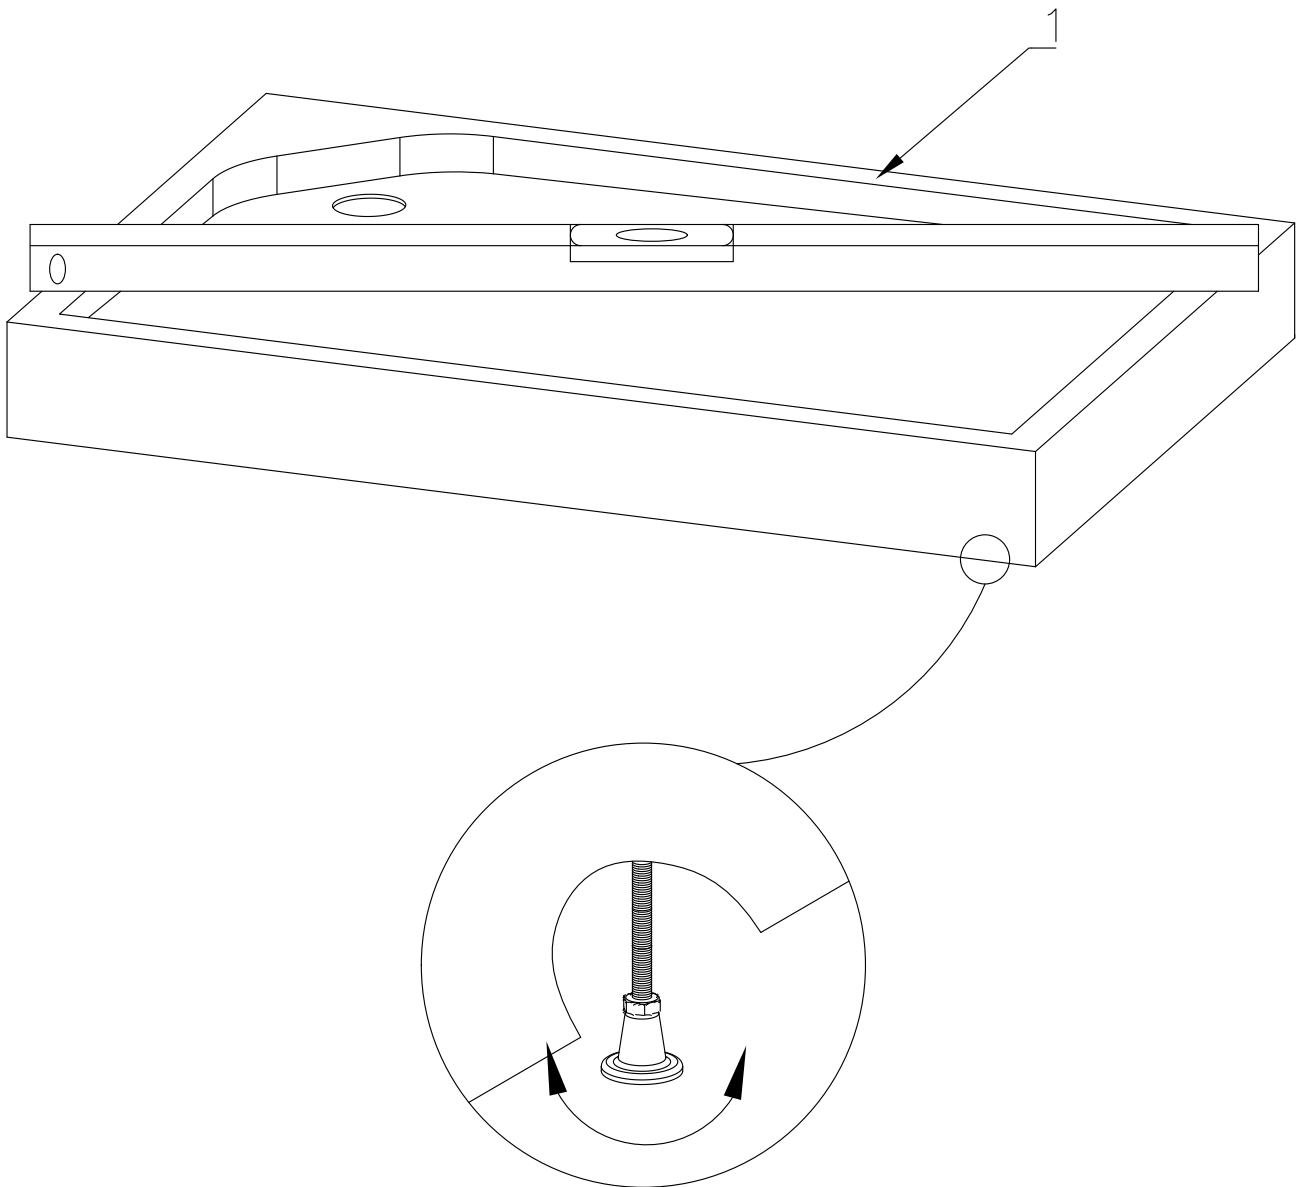

Инструкция по сборке душевого бокса RB 8120 HP 1

№	рисунок	количество
1	 поддон	1 шт
2	 крыша	1 шт
3	 панель центральная	1 шт
4	 стенка под кран	1 шт
5	 стенка под зеркало	1 шт
6	 профиль горизонтальный	1 КОМПЛ
7	 профиль вертикальный	2 шт
8	 молдинг на стекло	4 шт
9	 стекло подвижное	2 шт
10	 стекло фиксированное	2 шт
11	 уплотнитель магнитный	1 шт

№	рисунок	количество
12	 лейка душевая	1 шт
13	 шланг душевой лейки	1 шт
14	 душ тропический	1 шт
15	 ручка	2 шт
16	 3x9 крепление стекла	4 шт
17	 ролик	8 шт
18	 уплотнитель стекла	1 шт
19	 уголок для профиля	2 шт
20	 смеситель	1 шт
21	 держатель душевой лейки	1 шт
22	 3*9 ограничитель открытия дверей	8 шт
23	 уголок для душевой лейки	1 шт
24	 штуцер для шланга ПВХ	2 шт
25	 форсунка	6 шт ОПЦИЯ
26	 винт М6х16	20 шт
27	 саморез 3.2х6	4 шт
28	 саморез 3.2х16	20 шт
29	 саморез 3.2х41(50)	8 шт
30	 хомут	16 шт

Вариант 1 (кран на 2 выхода)

Вариант 2 (кран на 3 выхода)