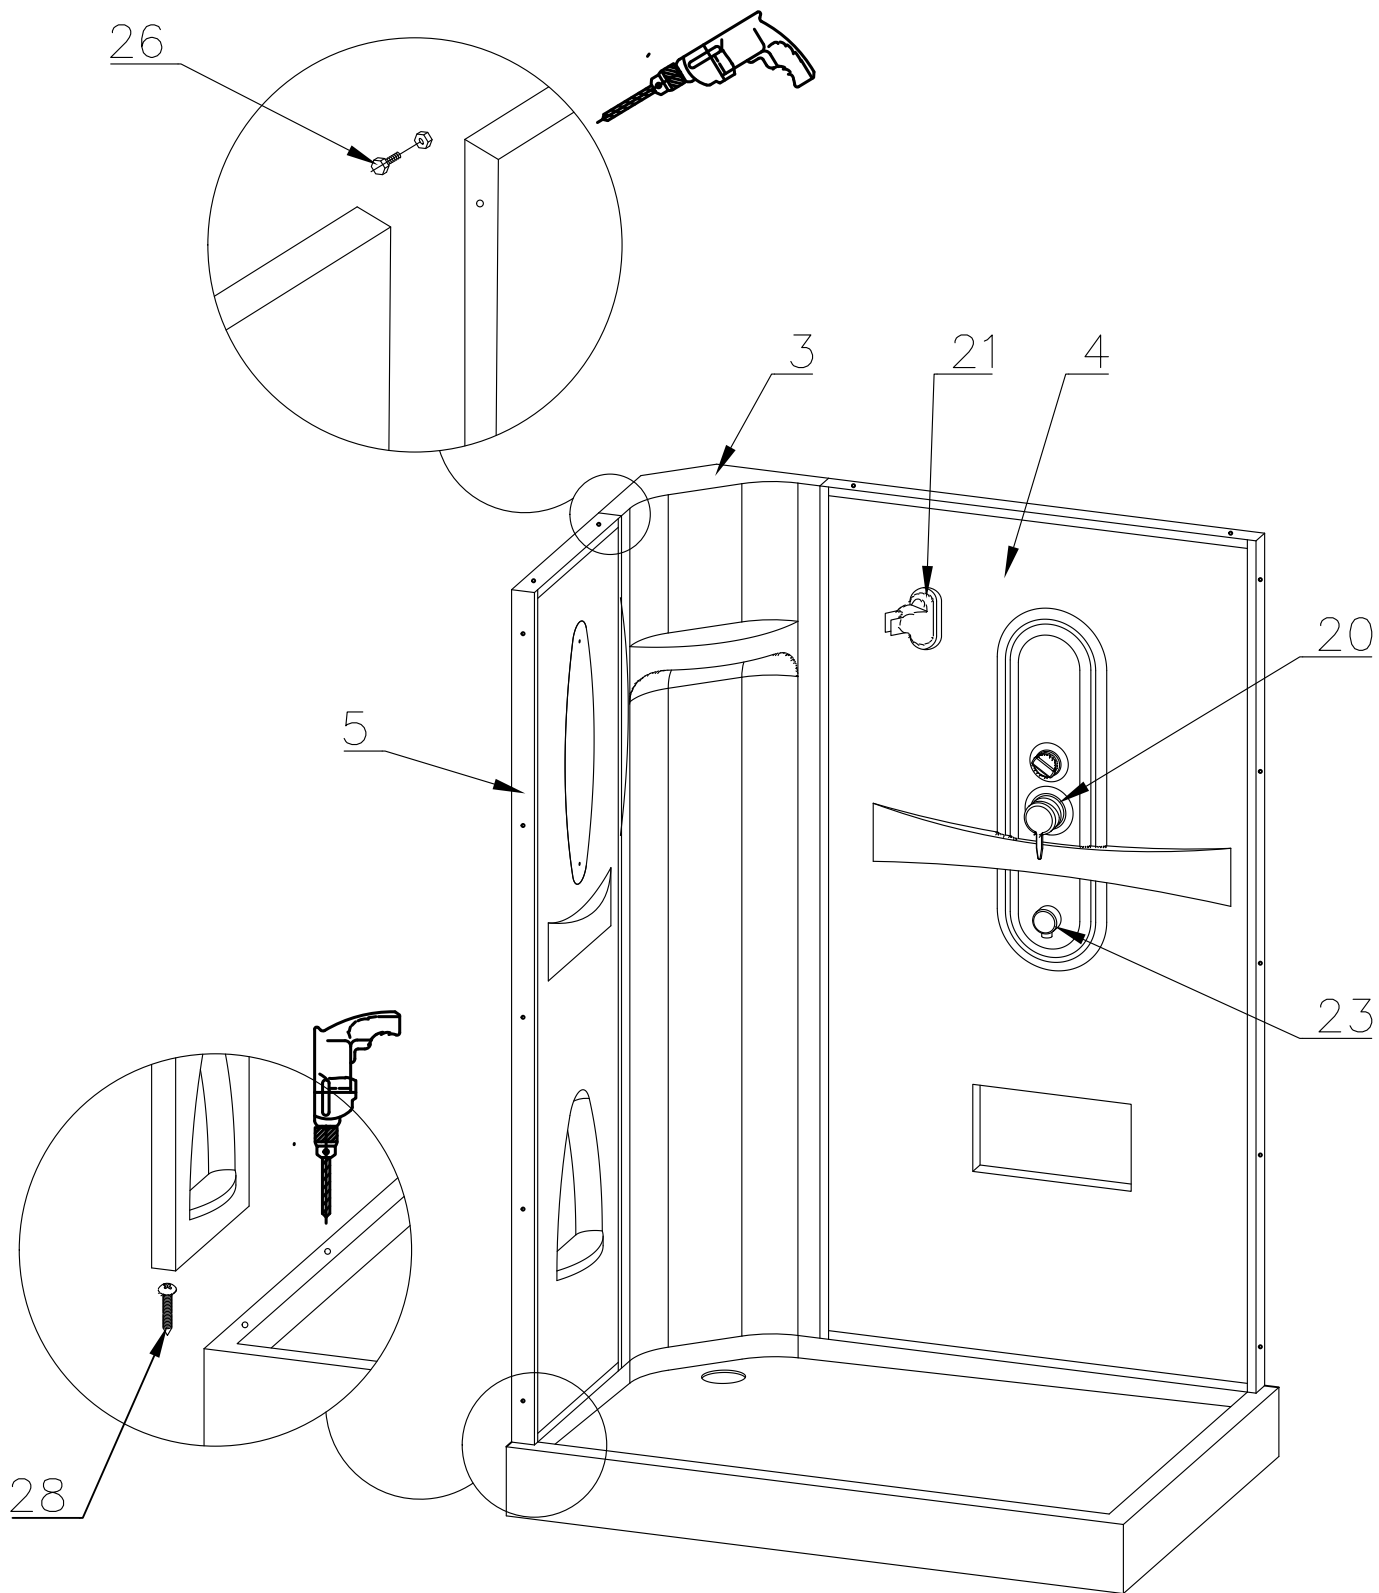

Инструкция по сборке душевого бокса RB 8120 HP 1

№	рисунок	количество
1	 поддон	1 шт
2	 крыша	1 шт
3	 панель центральная	1 шт
4	 стенка под кран	1 шт
5	 стенка под зеркало	1 шт
6	 профиль горизонтальный	1 КОМПЛ
7	 профиль вертикальный	2 шт
8	 молдинг на стекло	4 шт
9	 стекло подвижное	2 шт
10	 стекло фиксированное	2 шт
11	 уплотнитель магнитный	1 шт

№	рисунок	количество
12	 лейка душевая	1 шт
13	 шланг душевой лейки	1 шт
14	 душ тропический	1 шт
15	 ручка	2 шт
16	 3x9 крепление стекла	4 шт
17	 ролик	8 шт
18	 уплотнитель стекла	1 шт
19	 уголок для профиля	2 шт
20	 смеситель	1 шт
21	 держатель душевой лейки	1 шт
22	 3*9 ограничитель открытия дверей	8 шт
23	 уголок для душевой лейки	1 шт
24	 штуцер для шланга ПВХ	2 шт
25	 форсунка	6 шт ОПЦИЯ
26	 винт М6х16	20 шт
27	 саморез 3.2х6	4 шт
28	 саморез 3.2х16	20 шт
29	 саморез 3.2х41(50)	8 шт
30	 хомут	16 шт

Вариант 1 (кран на 2 выхода)

Вариант 2 (кран на 3 выхода)