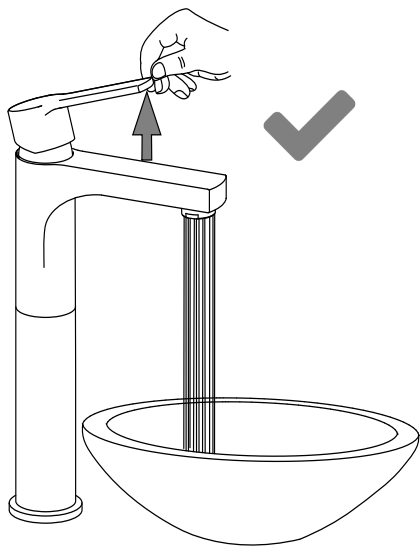

Ø 33,5 MIN
36 MAX

075EWS
070 075
130 135

e

ZPRO125..
125 mm

F

Funzionamento
Working

075 EWS
071 EWS

M