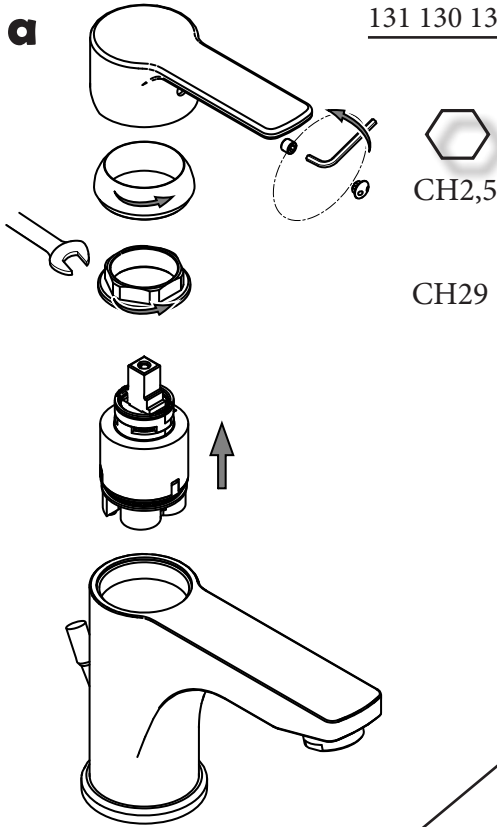

S Sostituzione Cartuccia
How to replace Cartridge

075ES 071ES
071 070 075
081 080 085
131 130 135