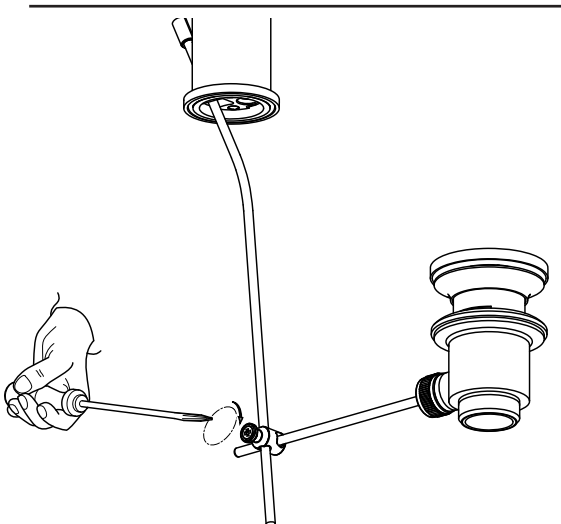

Ø 33,5 MIN
36 MAX

075EWS
070 075
130 135

e

ZPRO125..
125 mm

F

Funzionamento
Working

075 EWS
071 EWS

M