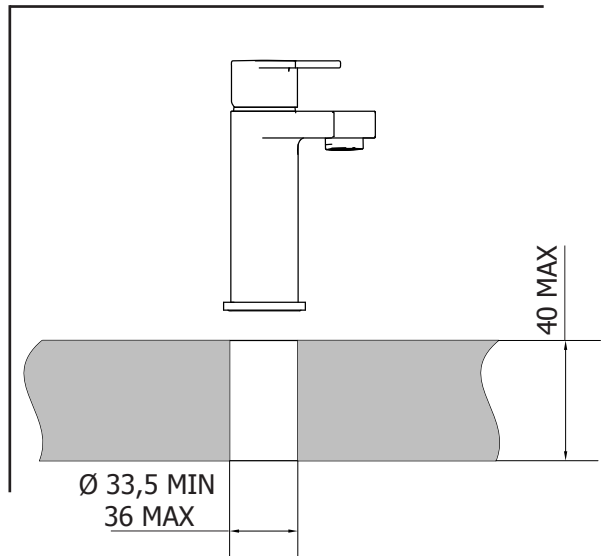

a

075ES 071ES
071 070 075
071..120
131 130 135

b

c

075EWS
070 075
130 135

d

075ES 071ES
071 070 075
071..120
131 130 135

G 3/8"

Ø 33,5 MIN
36 MAX

075EWS
070 075
130 135

e

ZPRO125..
125 mm

F

Funzionamento
Working

075 EWS
071 EWS

M