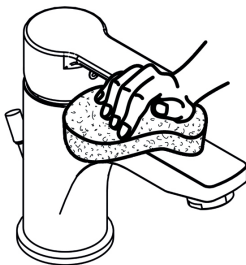

M

Manutenzione
Service