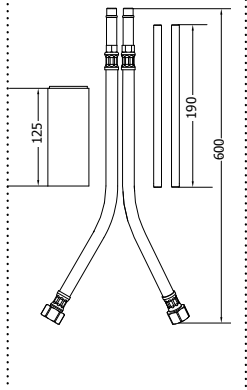

a

075ES 071ES
071 070 075
071..120
131 130 135

b

c

075EWS
070 075
130 135

d

075ES 071ES
071 070 075
071..120
131 130 135

G 3/8"

Ø 33,5 MIN
36 MAX

075EWS
070 075
130 135

e

ZPRO125..
125 mm

F

Funzionamento
Working

075 EWS
071 EWS

M