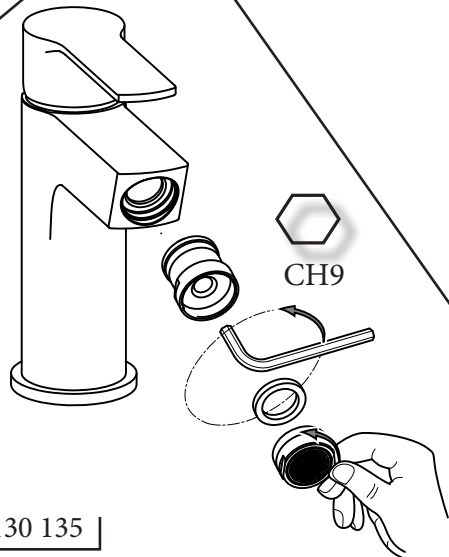

b Sostituzione Aeratore
How to replace Aerator

c Sostituzione Snodo
How to replace Joint

131 130 135