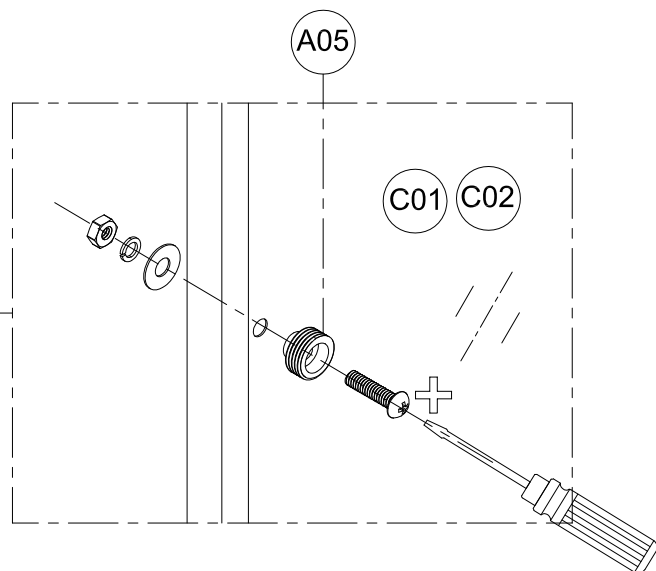

1. Габаритные размеры.

Для сборки Вам потребуется дополнительно:

РЕЗИНОВЫЙ молоточек:

Ø6mm

Ø2.8mm

Комплект подводок воды:

2.Комплектация.

A01  x1	A02  x1	A03  x2	A04  x2	A05  x6
A06  x1	A07  x3	A08  x2	A09  x4	A10  x2
A11  x1	A12  x4	A13  x1	A14  ST3.5X25 x10	A15  x4
A16  x1	A17  x2	A18  x2	A19  x4	A20  x4
A21  x4	A22  x1	A23  x1	A24  x1	A25  x2
A26  x2	A27  x1	A28  x1	B01  x2	B02  x2
B03  x1	B04  x2	B05  x4	B06  x2	B07  x2
B08  x2	C01  x1	C02  x1	D01  x1	D02  x1

3.Сборка и монтаж изделия

Шаг 1

Шаг 2

Шаг 3

Шаг 4

C01 C02 A10

Шаг 5

Шаг 6