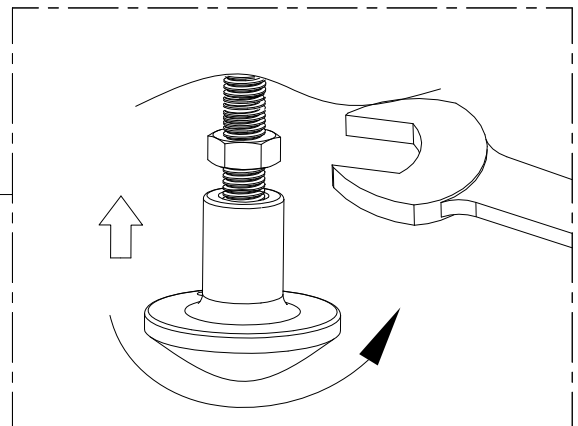

3.Сборка и монтаж изделия

Шаг 1