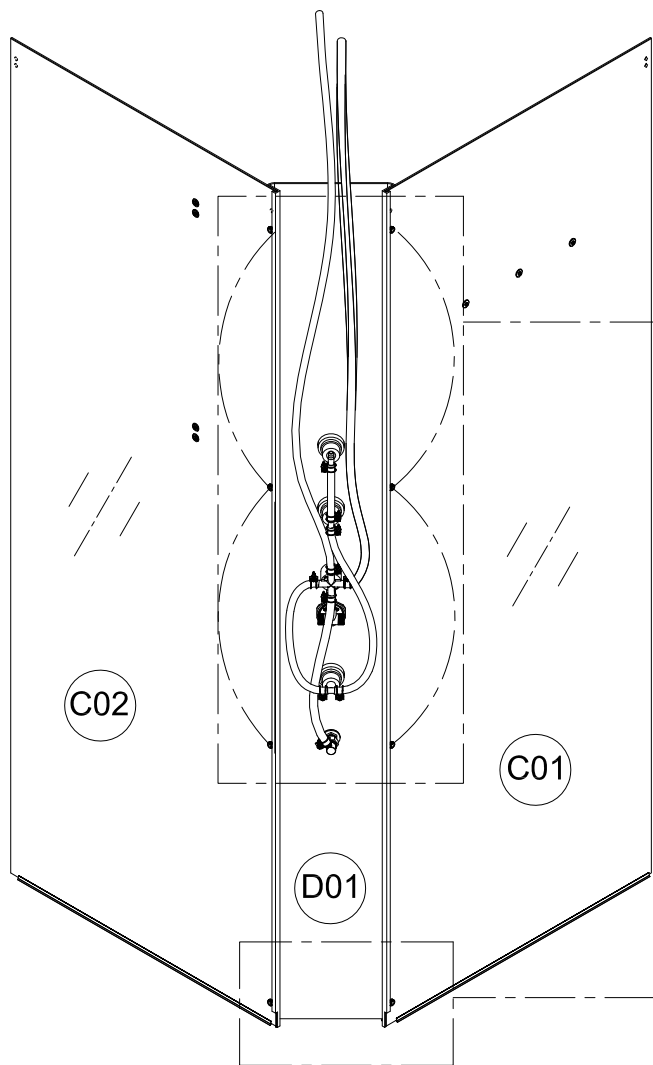

1. Габаритные размеры.

Для сборки Вам потребуется дополнительно:

РЕЗИНОВЫЙ молоточек:

Ø6mm

Ø2.8mm

Комплект подводок воды:

2.Комплектация.

A01  x1	A02  x1	A03  x2	A04  x2	A05  x6
A06  x1	A07  x3	A08  x2	A09  x4	A10  x2
A11  x1	A12  x4	A13  x1	A14  ST3.5X25 x10	A15  x4
A16  x1	A17  x2	A18  x2	A19  x4	A20  x4
A21  x4	A22  x1	A23  x1	A24  x1	A25  x2
A26  x2	A27  x1	A28  x1	B01  x2	B02  x2
B03  x1	B04  x2	B05  x4	B06  x2	B07  x2
B08  x2	C01  x1	C02  x1	D01  x1	D02  x1

3.Сборка и монтаж изделия

Шаг 1

Шаг 2

Шаг 3

Шаг 4

C01 C02 A10

Шаг 5

Шаг 6