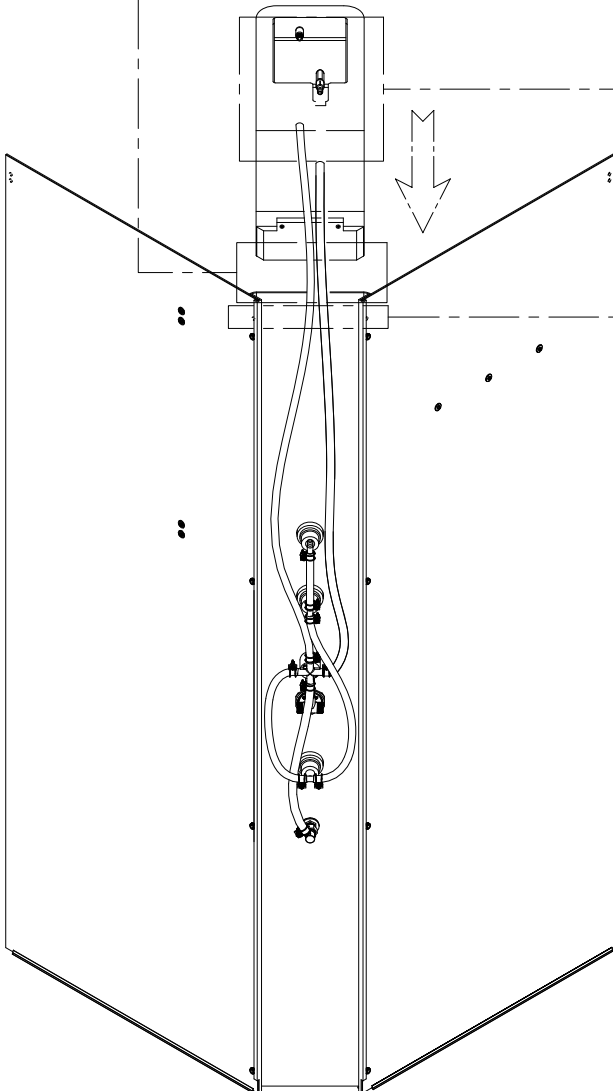

1. Габаритные размеры.

Для сборки Вам потребуется дополнительно:

РЕЗИНОВЫЙ молоточек:

Ø6mm

Ø2.8mm

Комплект подводок воды:

2.Комплектация.

A01  x1	A02  x1	A03  x2	A04  x2	A05  x6
A06  x1	A07  x3	A08  x2	A09  x4	A10  x2
A11  x1	A12  x4	A13  x1	A14  ST3.5X25 x10	A15  x4
A16  x1	A17  x2	A18  x2	A19  x4	A20  x4
A21  x4	A22  x1	A23  x1	A24  x1	A25  x2
A26  x2	A27  x1	A28  x1	B01  x2	B02  x2
B03  x1	B04  x2	B05  x4	B06  x2	B07  x2
B08  x2	C01  x1	C02  x1	D01  x1	D02  x1

3.Сборка и монтаж изделия

Шаг 1

Шаг 2

Шаг 3

Шаг 4

C01 C02 A10

Шаг 5

Шаг 6