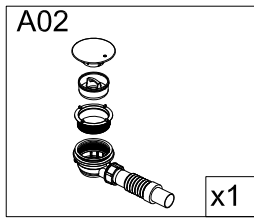

3.Сборка и монтаж изделия