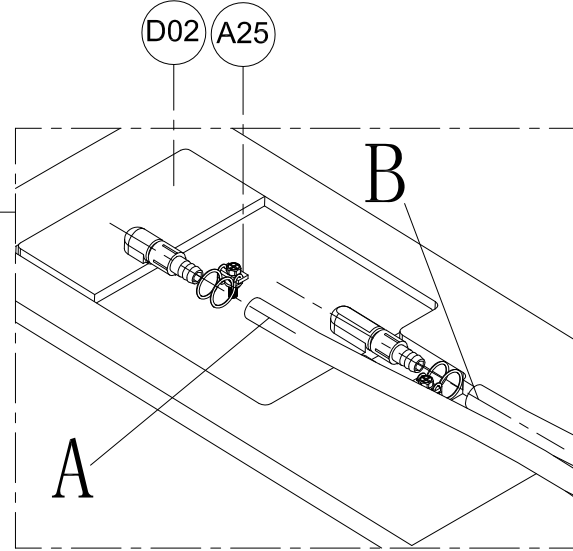

1. Габаритные размеры.

Для сборки Вам потребуется дополнительно:

РЕЗИНОВЫЙ молоточек:

Ø6mm

Ø2.8mm

Комплект подводок воды:

2.Комплектация.

A01  x1	A02  x1	A03  x2	A04  x2	A05  x6
A06  x1	A07  x3	A08  x2	A09  x4	A10  x2
A11  x1	A12  x4	A13  x1	A14  ST3.5X25 x10	A15  x4
A16  x1	A17  x2	A18  x2	A19  x4	A20  x4
A21  x4	A22  x1	A23  x1	A24  x1	A25  x2
A26  x2	A27  x1	A28  x1	B01  x2	B02  x2
B03  x1	B04  x2	B05  x4	B06  x2	B07  x2
B08  x2	C01  x1	C02  x1	D01  x1	D02  x1

3.Сборка и монтаж изделия

Шаг 1

Шаг 2

Шаг 3

Шаг 4

C01 C02 A10

Шаг 5

Шаг 6