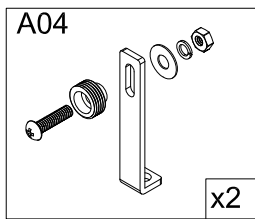

1. Габаритные размеры.

Для сборки Вам потребуется дополнительно:

РЕЗИНОВЫЙ молоточек:

Ø6mm

Ø2.8mm

Комплект подводок воды:

2.Комплектация.

A01  x1	A02  x1	A03  x2	A04  x2	A05  x6
A06  x1	A07  x3	A08  x2	A09  x4	A10  x2
A11  x1	A12  x4	A13  x1	A14  ST3.5X25 x10	A15  x4
A16  x1	A17  x2	A18  x2	A19  x4	A20  x4
A21  x4	A22  x1	A23  x1	A24  x1	A25  x2
A26  x2	A27  x1	A28  x1	B01  x2	B02  x2
B03  x1	B04  x2	B05  x4	B06  x2	B07  x2
B08  x2	C01  x1	C02  x1	D01  x1	D02  x1

3.Сборка и монтаж изделия

Шаг 1

Шаг 2

Шаг 3

Шаг 4

C01 C02 A10

Шаг 5

Шаг 6