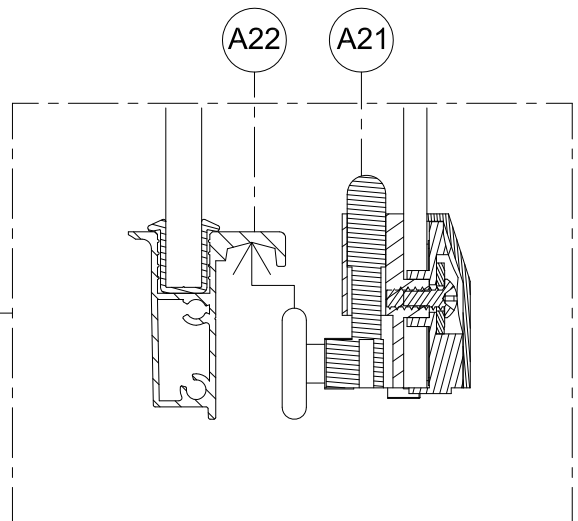

1. Габаритные размеры.

Для сборки Вам потребуется дополнительно:

РЕЗИНОВЫЙ молоточек:

Ø6mm

Ø2.8mm

Комплект подводок воды:

2.Комплектация.

A01  x1	A02  x1	A03  x2	A04  x2	A05  x6
A06  x1	A07  x3	A08  x2	A09  x4	A10  x2
A11  x1	A12  x4	A13  x1	A14  ST3.5X25 x10	A15  x4
A16  x1	A17  x2	A18  x2	A19  x4	A20  x4
A21  x4	A22  x1	A23  x1	A24  x1	A25  x2
A26  x2	A27  x1	A28  x1	B01  x2	B02  x2
B03  x1	B04  x2	B05  x4	B06  x2	B07  x2
B08  x2	C01  x1	C02  x1	D01  x1	D02  x1

3.Сборка и монтаж изделия

Шаг 1

Шаг 2

Шаг 3

Шаг 4

C01 C02 A10

Шаг 5

Шаг 6

Шаг 7

Шаг 8

Шаг 9

Шаг 10

Шаг 11

Шаг 12

Шаг 13

Шаг 14