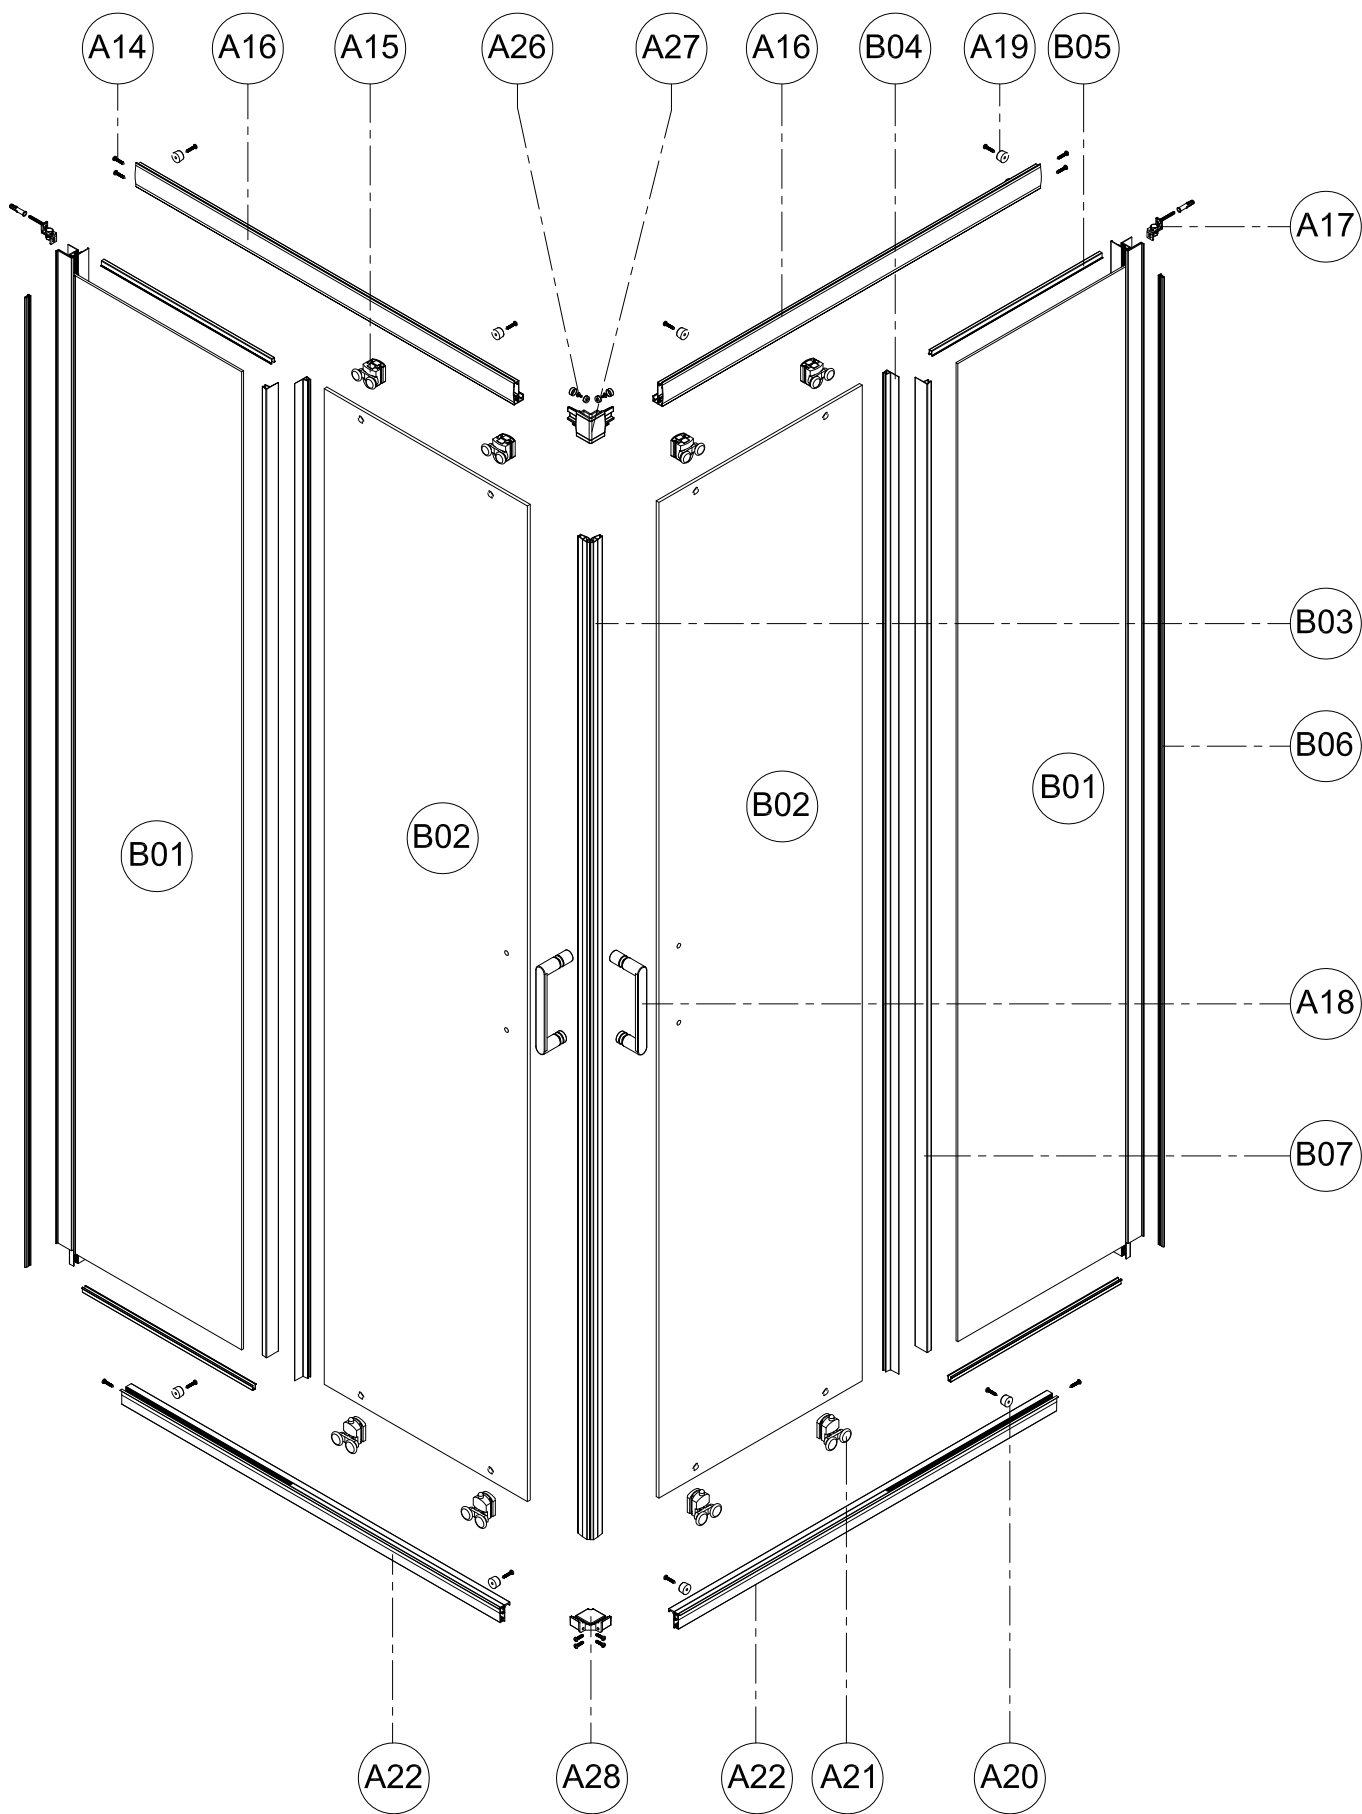

1. Габаритные размеры.

Для сборки Вам потребуется дополнительно:

РЕЗИНОВЫЙ молоточек:

Ø6mm

Ø2.8mm

Комплект подводок воды:

2.Комплектация.

A01  x1	A02  x1	A03  x2	A04  x2	A05  x6
A06  x1	A07  x3	A08  x2	A09  x4	A10  x2
A11  x1	A12  x4	A13  x1	A14  ST3.5X25 x10	A15  x4
A16  x1	A17  x2	A18  x2	A19  x4	A20  x4
A21  x4	A22  x1	A23  x1	A24  x1	A25  x2
A26  x2	A27  x1	A28  x1	B01  x2	B02  x2
B03  x1	B04  x2	B05  x4	B06  x2	B07  x2
B08  x2	C01  x1	C02  x1	D01  x1	D02  x1