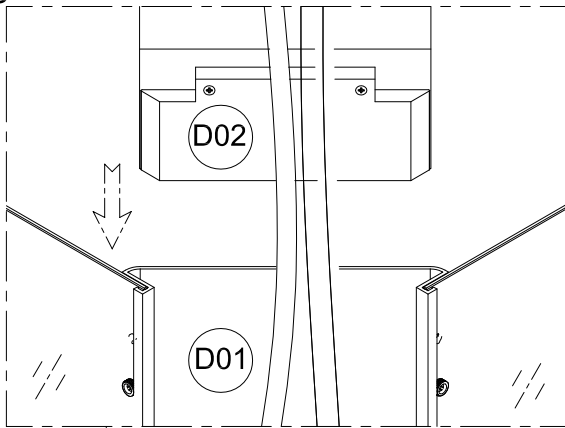

1. Габаритные размеры.

Для сборки Вам потребуется дополнительно:

РЕЗИНОВЫЙ молоточек:

Ø6mm

Ø2.8mm

Комплект подводок воды:

2.Комплектация.

A01  x1	A02  x1	A03  x2	A04  x2	A05  x6
A06  x1	A07  x3	A08  x2	A09  x4	A10  x2
A11  x1	A12  x4	A13  x1	A14  ST3.5X25 x10	A15  x4
A16  x1	A17  x2	A18  x2	A19  x4	A20  x4
A21  x4	A22  x1	A23  x1	A24  x1	A25  x2
A26  x2	A27  x1	A28  x1	B01  x2	B02  x2
B03  x1	B04  x2	B05  x4	B06  x2	B07  x2
B08  x2	C01  x1	C02  x1	D01  x1	D02  x1

3.Сборка и монтаж изделия

Шаг 1

Шаг 2

Шаг 3

Шаг 4

C01 C02 A10

Шаг 5

Шаг 6