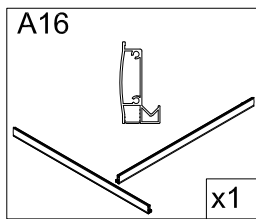

1. Габаритные размеры.

Для сборки Вам потребуется дополнительно:

РЕЗИНОВЫЙ молоточек:

Ø6mm

Ø2.8mm

Комплект подводок воды:

2.Комплектация.

A01  x1	A02  x1	A03  x2	A04  x2	A05  x6
A06  x1	A07  x3	A08  x2	A09  x4	A10  x2
A11  x1	A12  x4	A13  x1	A14  ST3.5X25 x10	A15  x4
A16  x1	A17  x2	A18  x2	A19  x4	A20  x4
A21  x4	A22  x1	A23  x1	A24  x1	A25  x2
A26  x2	A27  x1	A28  x1	B01  x2	B02  x2
B03  x1	B04  x2	B05  x4	B06  x2	B07  x2
B08  x2	C01  x1	C02  x1	D01  x1	D02  x1

3.Сборка и монтаж изделия

Шаг 1

Шаг 2

Шаг 3

Шаг 4

C01 C02 A10

Шаг 5

Шаг 6