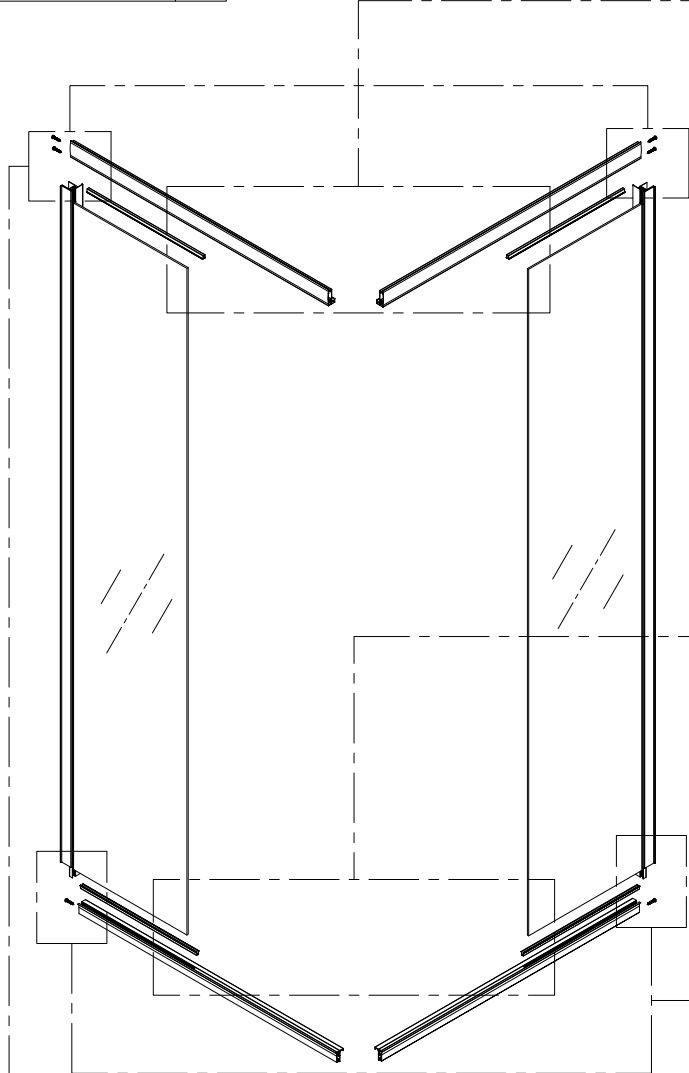

1. Габаритные размеры.

Для сборки Вам потребуется дополнительно:

РЕЗИНОВЫЙ молоточек:

Ø6mm

Ø2.8mm

Комплект подводок воды:

2.Комплектация.

A01  x1	A02  x1	A03  x2	A04  x2	A05  x6
A06  x1	A07  x3	A08  x2	A09  x4	A10  x2
A11  x1	A12  x4	A13  x1	A14  ST3.5X25 x10	A15  x4
A16  x1	A17  x2	A18  x2	A19  x4	A20  x4
A21  x4	A22  x1	A23  x1	A24  x1	A25  x2
A26  x2	A27  x1	A28  x1	B01  x2	B02  x2
B03  x1	B04  x2	B05  x4	B06  x2	B07  x2
B08  x2	C01  x1	C02  x1	D01  x1	D02  x1

3.Сборка и монтаж изделия

Шаг 1

Шаг 2

Шаг 3

Шаг 4

C01 C02 A10

Шаг 5

Шаг 6