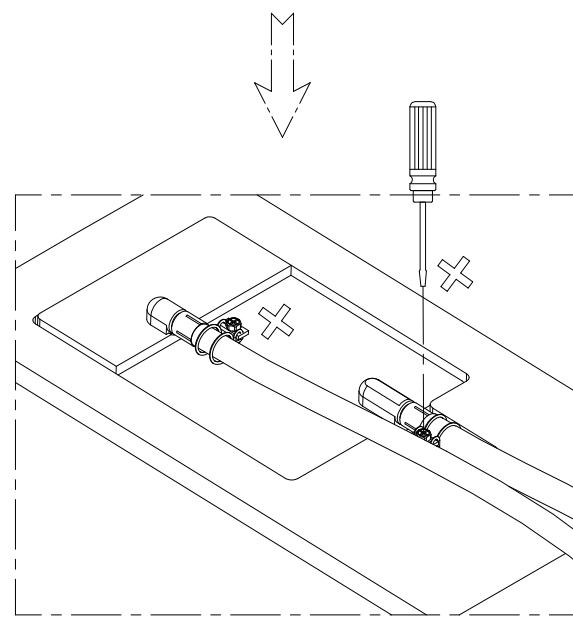

1. Габаритные размеры.

Для сборки Вам потребуется дополнительно:

РЕЗИНОВЫЙ молоточек:

Ø6mm

Ø2.8mm

Комплект подводок воды:

2.Комплектация.

A01  x1	A02  x1	A03  x2	A04  x2	A05  x6
A06  x1	A07  x3	A08  x2	A09  x4	A10  x2
A11  x1	A12  x4	A13  x1	A14  ST3.5X25 x10	A15  x4
A16  x1	A17  x2	A18  x2	A19  x4	A20  x4
A21  x4	A22  x1	A23  x1	A24  x1	A25  x2
A26  x2	A27  x1	A28  x1	B01  x2	B02  x2
B03  x1	B04  x2	B05  x4	B06  x2	B07  x2
B08  x2	C01  x1	C02  x1	D01  x1	D02  x1

3.Сборка и монтаж изделия

Шаг 1

Шаг 2

Шаг 3

Шаг 4

C01 C02 A10

Шаг 5

Шаг 6