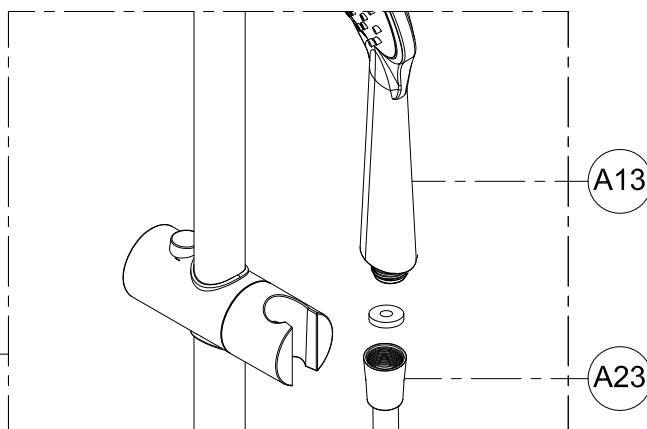

1. Габаритные размеры.

Для сборки Вам потребуется дополнительно:

РЕЗИНОВЫЙ молоточек:

Ø6mm

Ø2.8mm

Комплект подводок воды:

2.Комплектация.

A01  x1	A02  x1	A03  x2	A04  x2	A05  x6
A06  x1	A07  x3	A08  x2	A09  x4	A10  x2
A11  x1	A12  x4	A13  x1	A14  ST3.5X25 x10	A15  x4
A16  x1	A17  x2	A18  x2	A19  x4	A20  x4
A21  x4	A22  x1	A23  x1	A24  x1	A25  x2
A26  x2	A27  x1	A28  x1	B01  x2	B02  x2
B03  x1	B04  x2	B05  x4	B06  x2	B07  x2
B08  x2	C01  x1	C02  x1	D01  x1	D02  x1

Шаг 7

Шаг 8

Шаг 9

Шаг 10

Шаг 11

Шаг 12

Шаг 13

Шаг 14