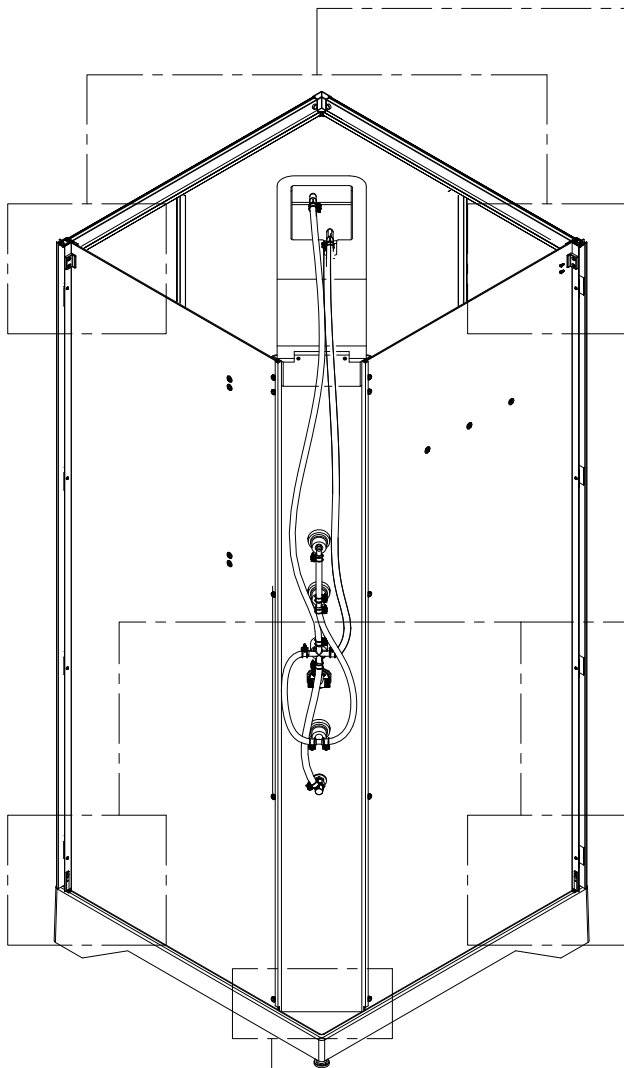

1. Габаритные размеры.

Для сборки Вам потребуется дополнительно:

РЕЗИНОВЫЙ молоточек:

Ø6mm

Ø2.8mm

Комплект подводок воды:

2.Комплектация.

A01  x1	A02  x1	A03  x2	A04  x2	A05  x6
A06  x1	A07  x3	A08  x2	A09  x4	A10  x2
A11  x1	A12  x4	A13  x1	A14  ST3.5X25 x10	A15  x4
A16  x1	A17  x2	A18  x2	A19  x4	A20  x4
A21  x4	A22  x1	A23  x1	A24  x1	A25  x2
A26  x2	A27  x1	A28  x1	B01  x2	B02  x2
B03  x1	B04  x2	B05  x4	B06  x2	B07  x2
B08  x2	C01  x1	C02  x1	D01  x1	D02  x1

3.Сборка и монтаж изделия

Шаг 1

Шаг 2

Шаг 3

Шаг 4

C01 C02 A10

Шаг 5

Шаг 6

Шаг 7

Шаг 8

Шаг 9

Шаг 10

Шаг 11

Шаг 12

Шаг 13

Шаг 14