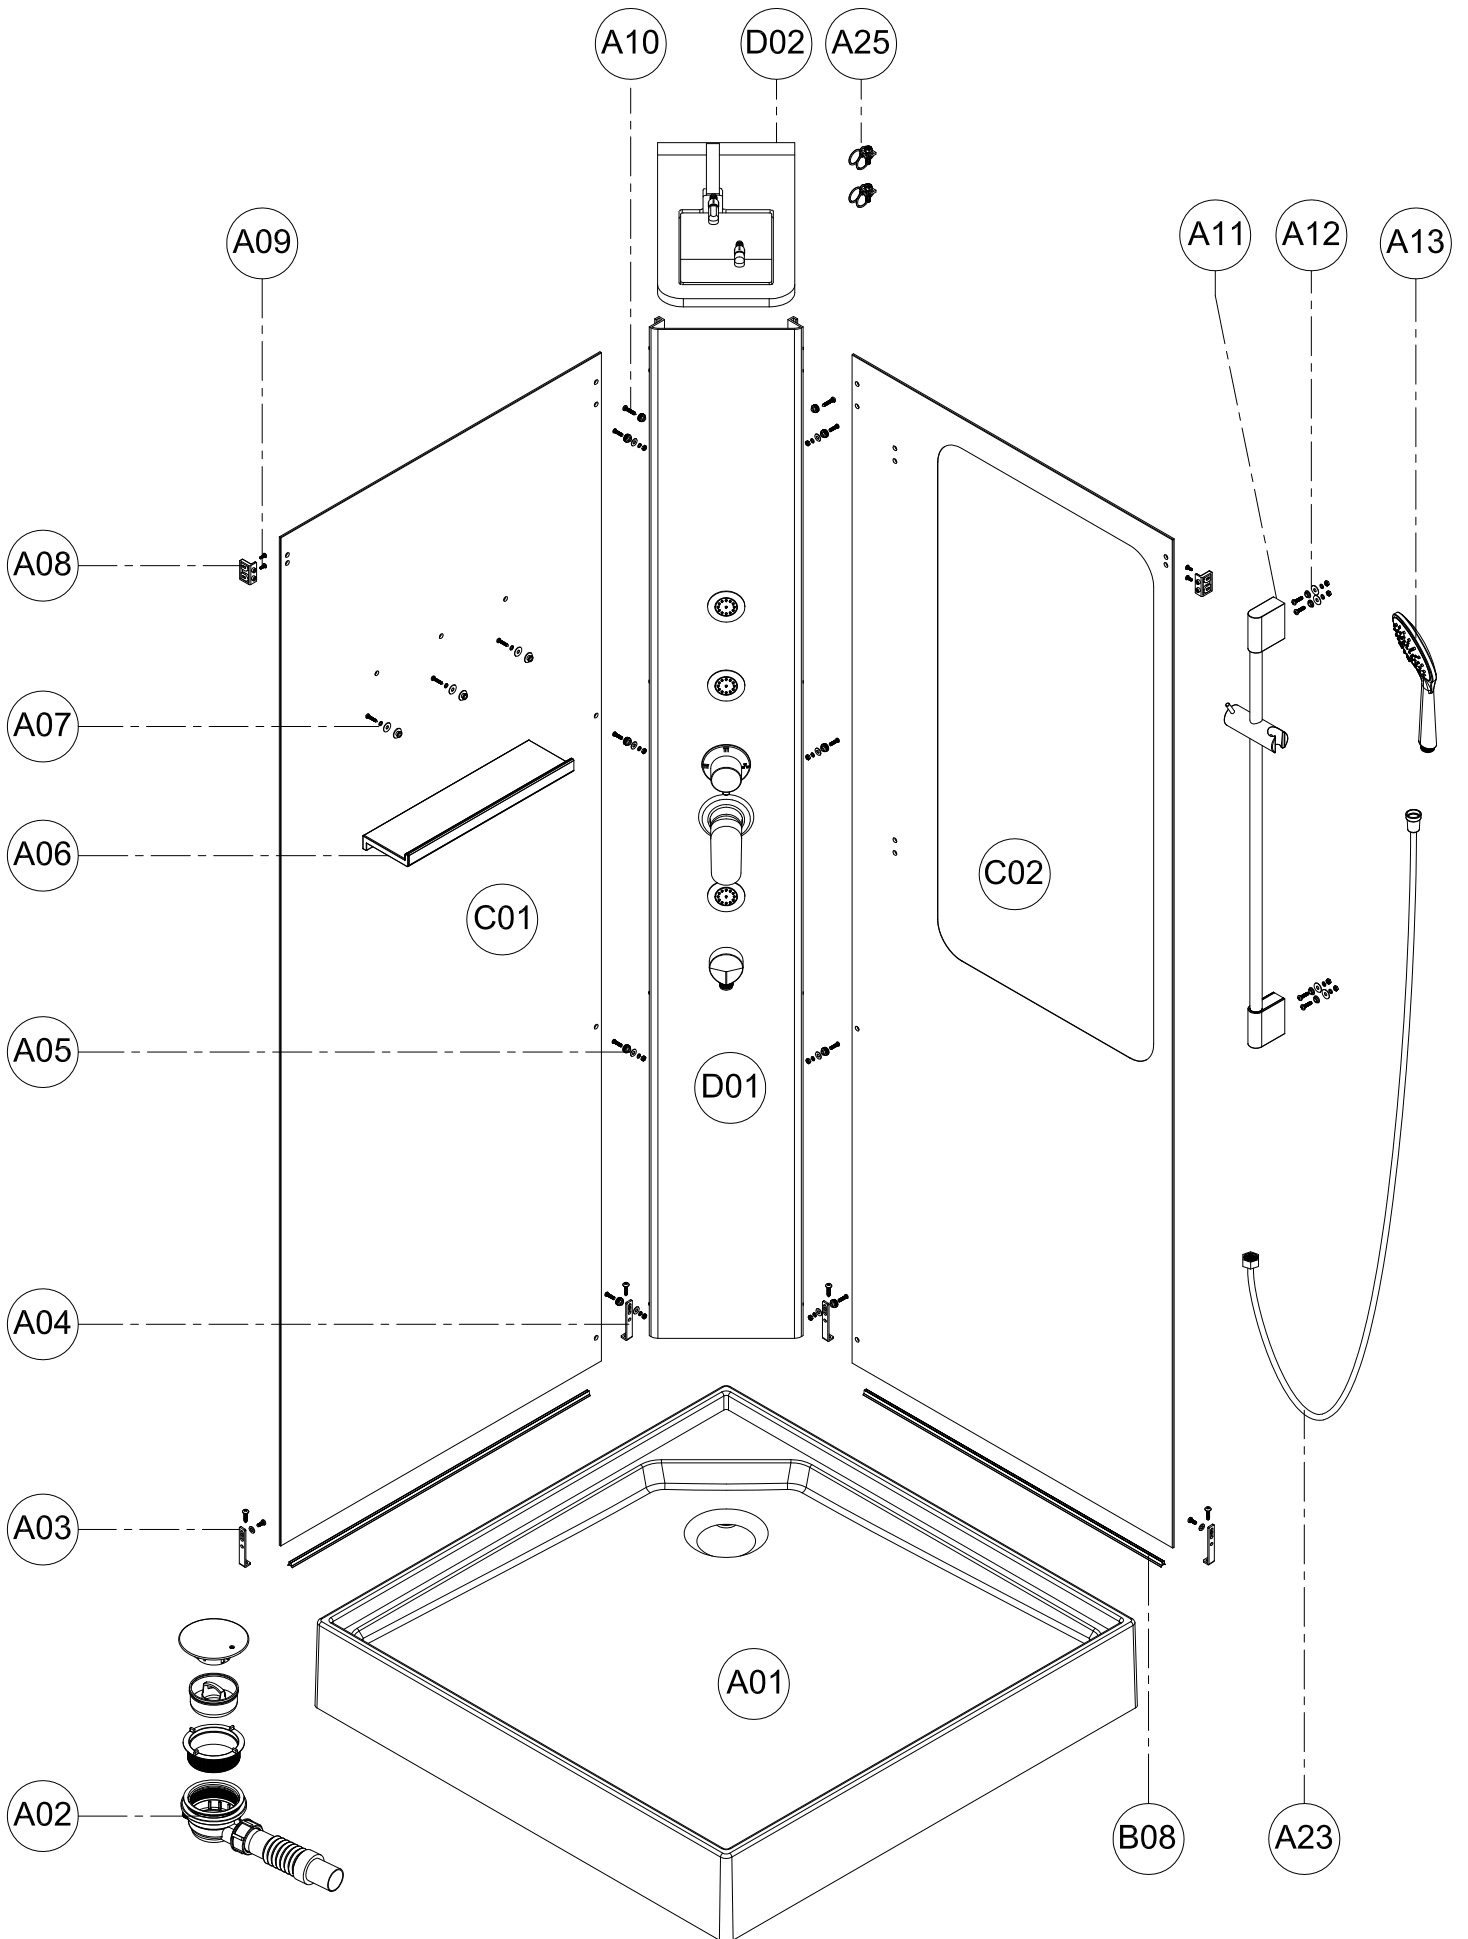

1. Габаритные размеры.

Для сборки Вам потребуется дополнительно:

РЕЗИНОВЫЙ молоточек:

Ø6mm

Ø2.8mm

Комплект подводок воды:

2.Комплектация.

A01  x1	A02  x1	A03  x2	A04  x2	A05  x6
A06  x1	A07  x3	A08  x2	A09  x4	A10  x2
A11  x1	A12  x4	A13  x1	A14  ST3.5X25 x10	A15  x4
A16  x1	A17  x2	A18  x2	A19  x4	A20  x4
A21  x4	A22  x1	A23  x1	A24  x1	A25  x2
A26  x2	A27  x1	A28  x1	B01  x2	B02  x2
B03  x1	B04  x2	B05  x4	B06  x2	B07  x2
B08  x2	C01  x1	C02  x1	D01  x1	D02  x1

3.Сборка и монтаж изделия

Шаг 1

Шаг 2

Шаг 3

Шаг 4

C01 C02 A10

Шаг 5

Шаг 6