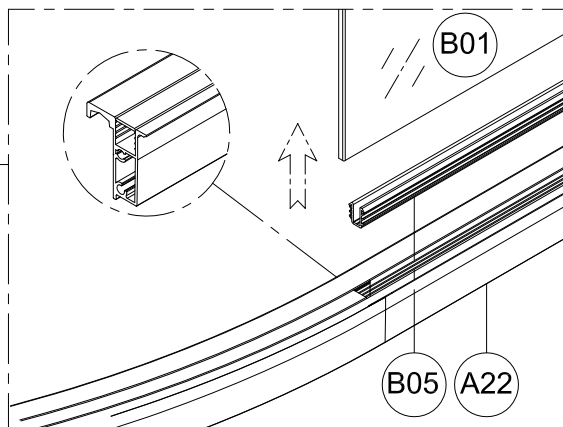

1. Габаритные размеры.

Для сборки Вам потребуется дополнительно:

РЕЗИНОВЫЙ молоточек:

Ø6mm

Ø2.8mm

Комплект подводок воды:

2.Комплектация.

A01  x1	A02  x1	A03  x2	A04  x2	A05  x6
A06  x1	A07  x3	A08  x2	A09  x4	A10  x2
A11  x1	A12  x4	A13  x1	A14  ST3.5X25 x10	A15  x4
A16  x1	A17  x2	A18  x2	A19  x4	A20  x4
A21  x4	A22  x1	A23  x1	A24  x1	A25  x2
A26  x2	A27  x1	A28  x1	B01  x2	B02  x2
B03  x1	B04  x2	B05  x4	B06  x2	B07  x2
B08  x2	C01  x1	C02  x1	D01  x1	D02  x1

3.Сборка и монтаж изделия

Шаг 1

Шаг 2

Шаг 3

Шаг 4

C01 C02 A10

Шаг 5

Шаг 6