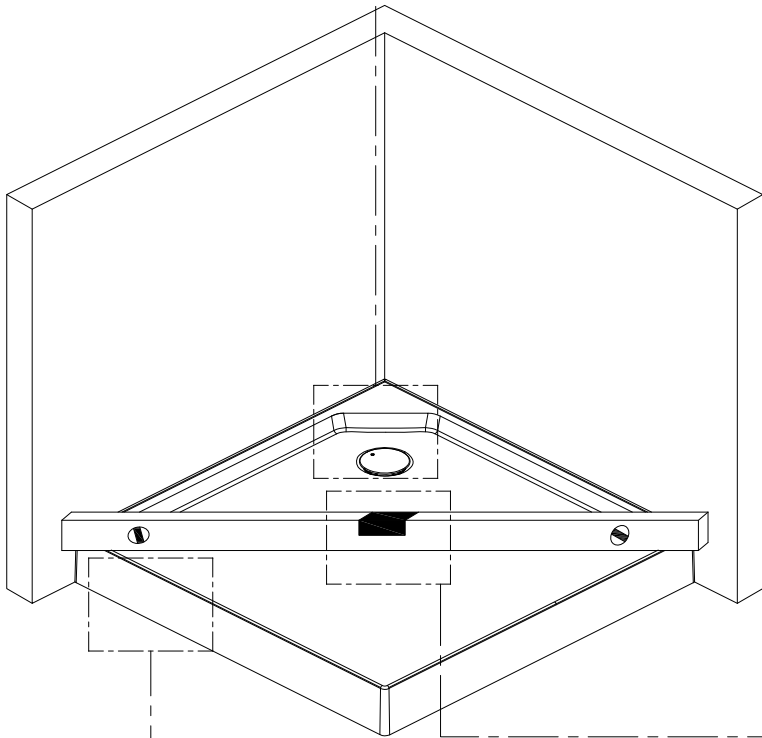

3.Сборка и монтаж изделия

Шаг 1