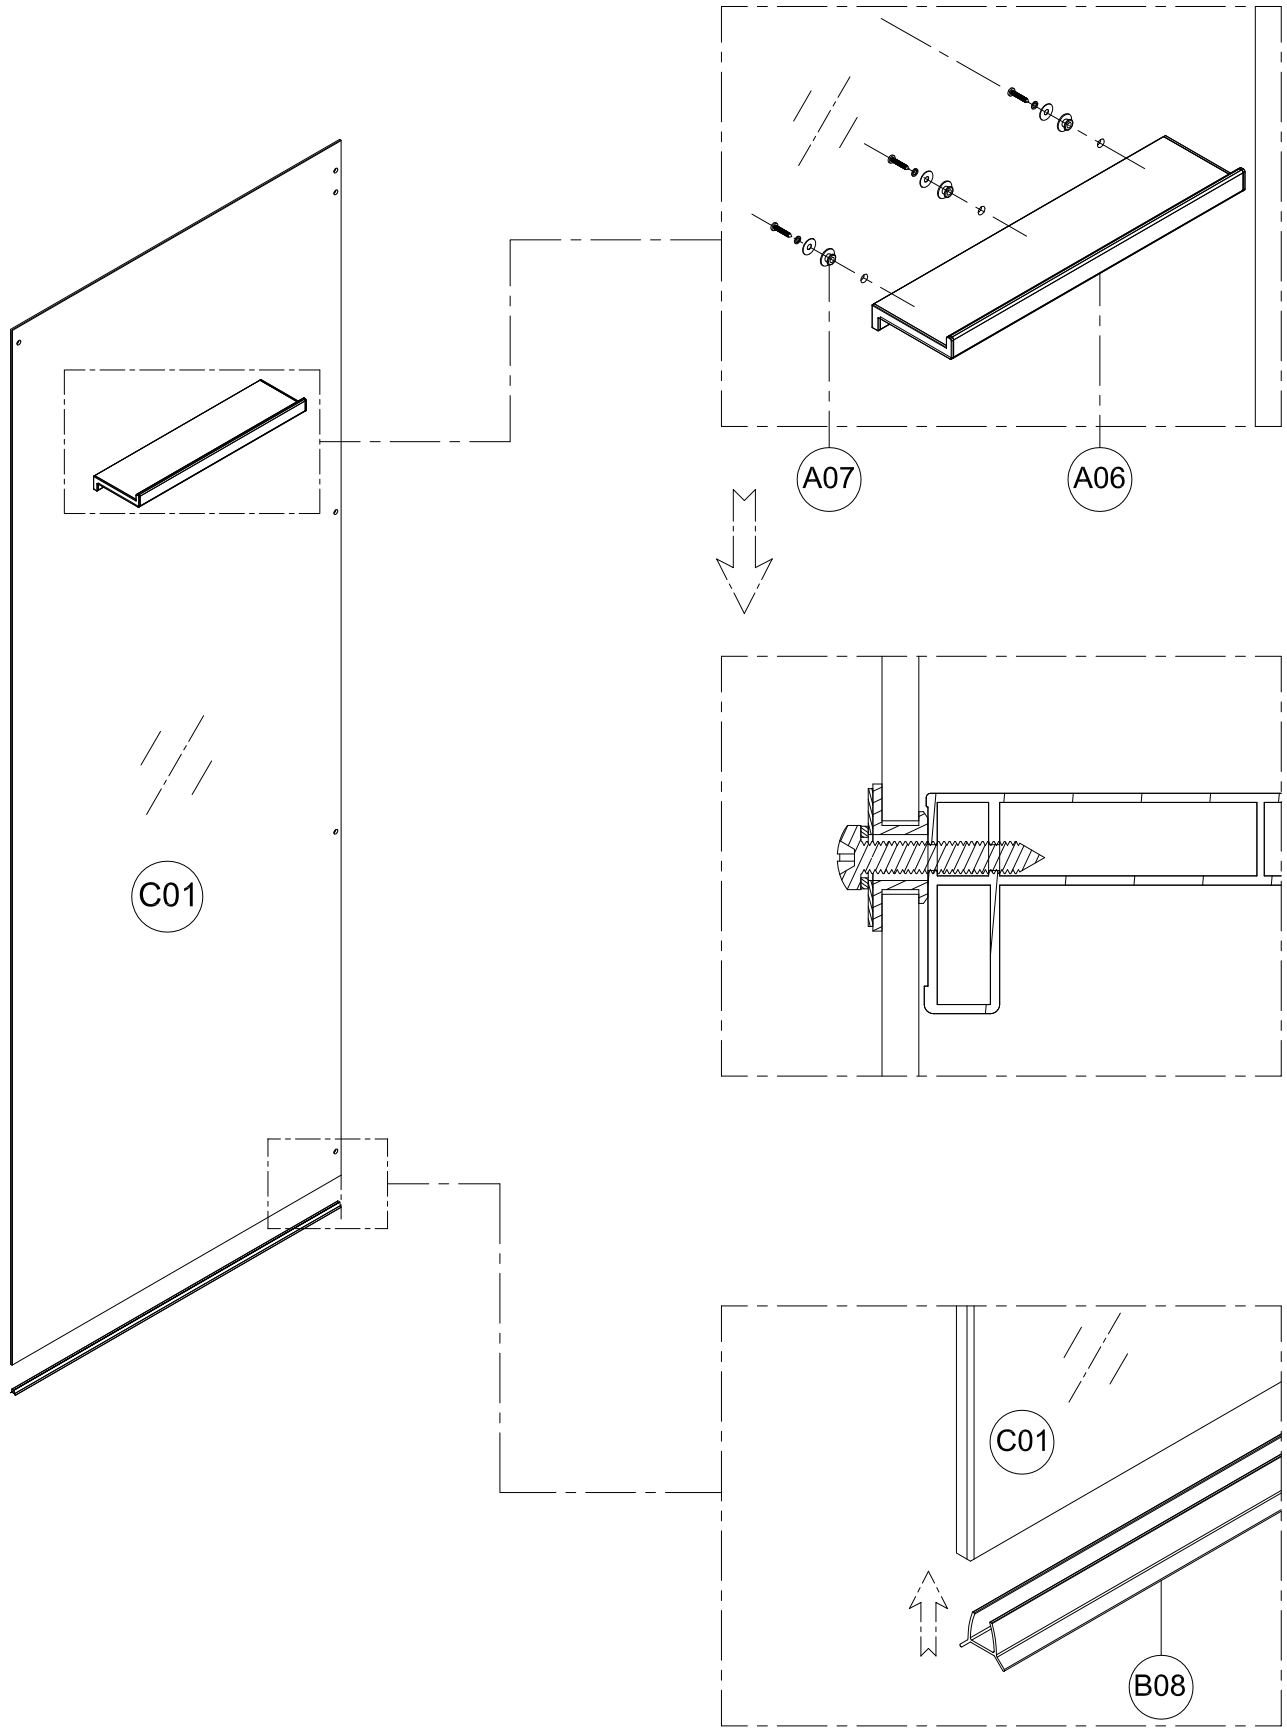

1. Габаритные размеры.

Для сборки Вам потребуется дополнительно:

РЕЗИНОВЫЙ молоточек:

Ø6mm

Ø2.8mm

Комплект подводок воды:

2.Комплектация.

A01  x1	A02  x1	A03  x2	A04  x2	A05  x6
A06  x1	A07  x3	A08  x2	A09  x4	A10  x2
A11  x1	A12  x4	A13  x1	A14  ST3.5X25 x10	A15  x4
A16  x1	A17  x2	A18  x2	A19  x4	A20  x4
A21  x4	A22  x1	A23  x1	A24  x1	A25  x2
A26  x2	A27  x1	A28  x1	B01  x2	B02  x2
B03  x1	B04  x2	B05  x4	B06  x2	B07  x2
B08  x2	C01  x1	C02  x1	D01  x1	D02  x1

3.Сборка и монтаж изделия

Шаг 1

Шаг 2

Шаг 3

Шаг 4

C01 C02 A10

Шаг 5

Шаг 6