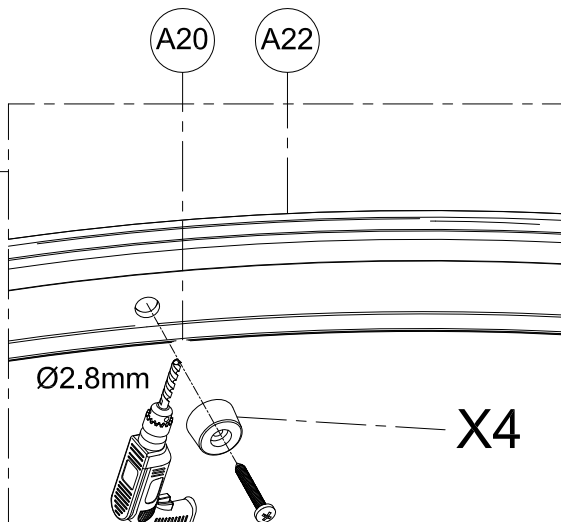

1. Габаритные размеры.

Для сборки Вам потребуется дополнительно:

РЕЗИНОВЫЙ молоточек:

Ø6mm

Ø2.8mm

Комплект подводок воды:

2.Комплектация.

A01  x1	A02  x1	A03  x2	A04  x2	A05  x6
A06  x1	A07  x3	A08  x2	A09  x4	A10  x2
A11  x1	A12  x4	A13  x1	A14  ST3.5X25 x10	A15  x4
A16  x1	A17  x2	A18  x2	A19  x4	A20  x4
A21  x4	A22  x1	A23  x1	A24  x1	A25  x2
A26  x2	A27  x1	A28  x1	B01  x2	B02  x2
B03  x1	B04  x2	B05  x4	B06  x2	B07  x2
B08  x2	C01  x1	C02  x1	D01  x1	D02  x1

Шаг 7

Шаг 8

Шаг 9

Шаг 10

Шаг 11

Шаг 12

Шаг 13

Шаг 14