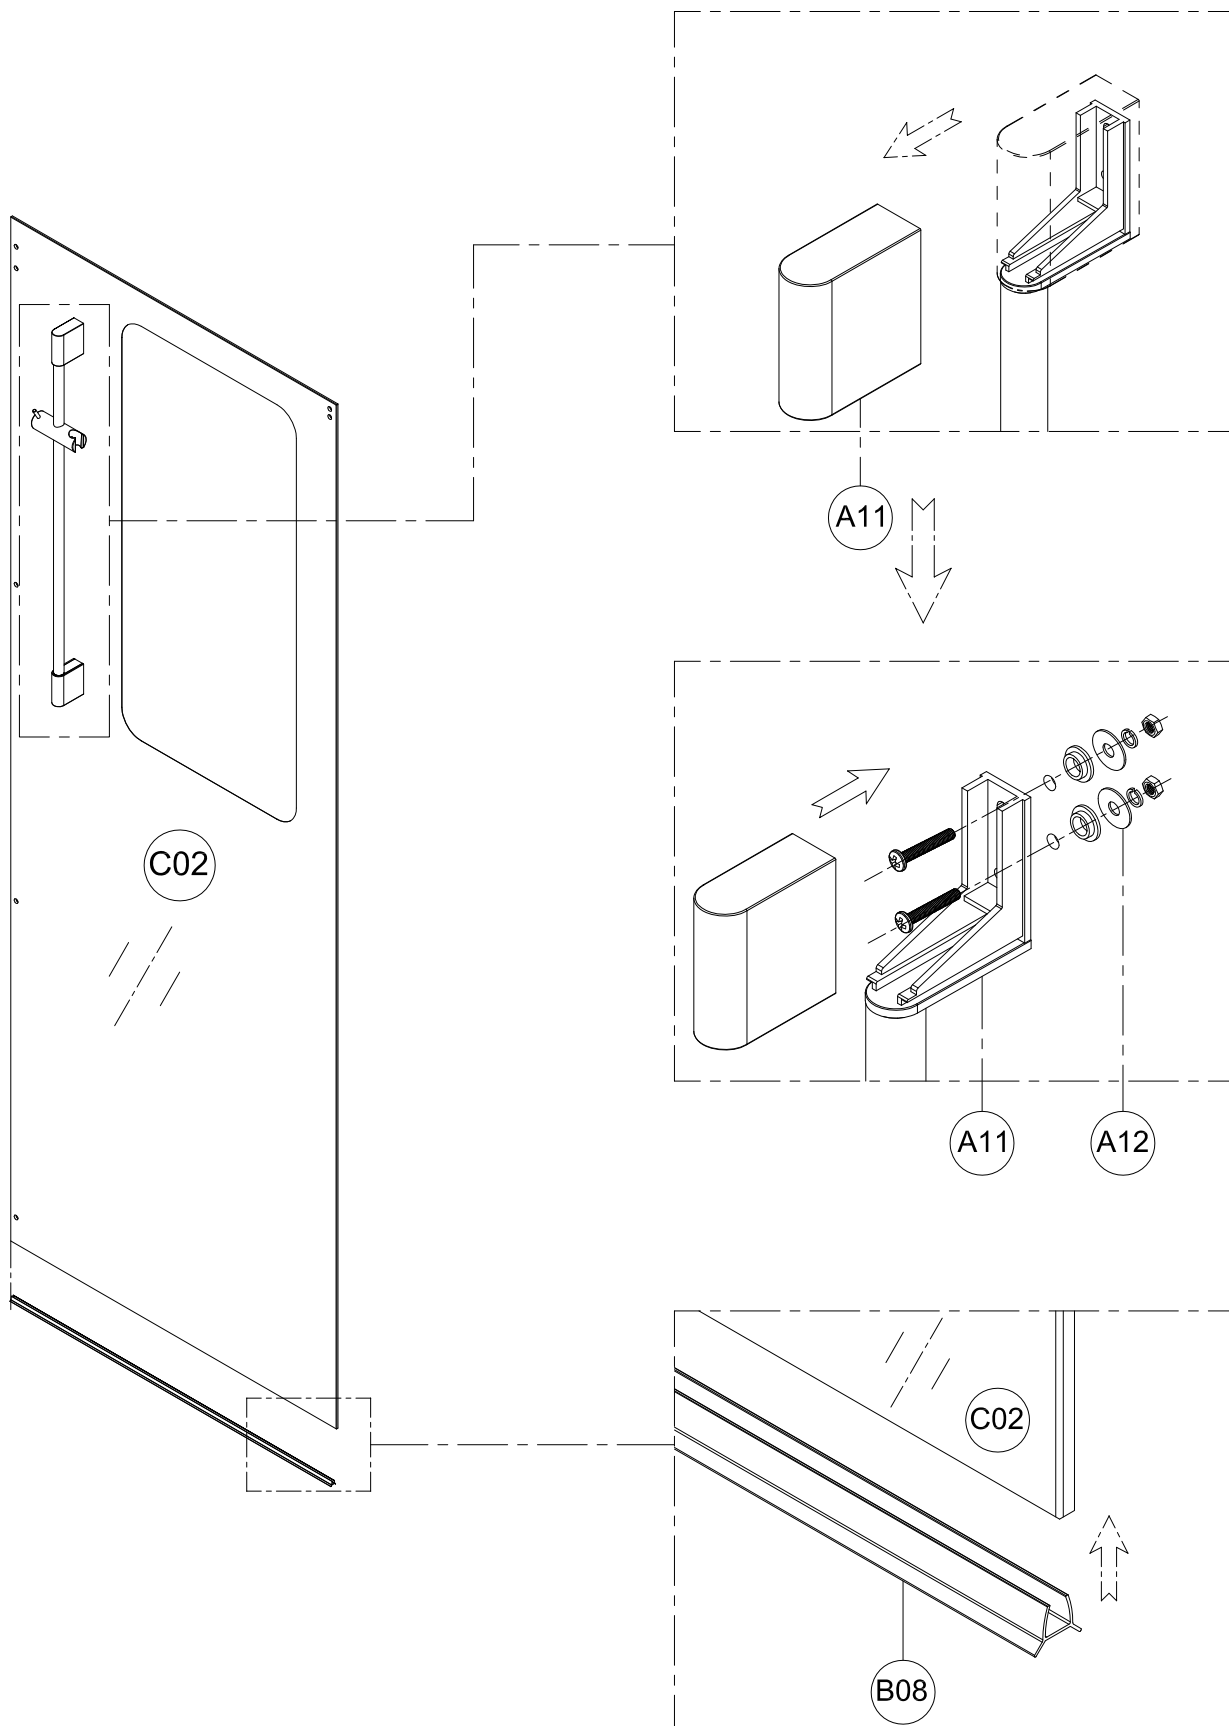

1. Габаритные размеры.

Для сборки Вам потребуется дополнительно:

РЕЗИНОВЫЙ молоточек:

Ø6mm

Ø2.8mm

Комплект подводок воды:

2.Комплектация.

A01  x1	A02  x1	A03  x2	A04  x2	A05  x6
A06  x1	A07  x3	A08  x2	A09  x4	A10  x2
A11  x1	A12  x4	A13  x1	A14  ST3.5X25 x10	A15  x4
A16  x1	A17  x2	A18  x2	A19  x4	A20  x4
A21  x4	A22  x1	A23  x1	A24  x1	A25  x2
A26  x2	A27  x1	A28  x1	B01  x2	B02  x2
B03  x1	B04  x2	B05  x4	B06  x2	B07  x2
B08  x2	C01  x1	C02  x1	D01  x1	D02  x1

3.Сборка и монтаж изделия

Шаг 1

Шаг 2

Шаг 3

Шаг 4

C01 C02 A10

Шаг 5

Шаг 6