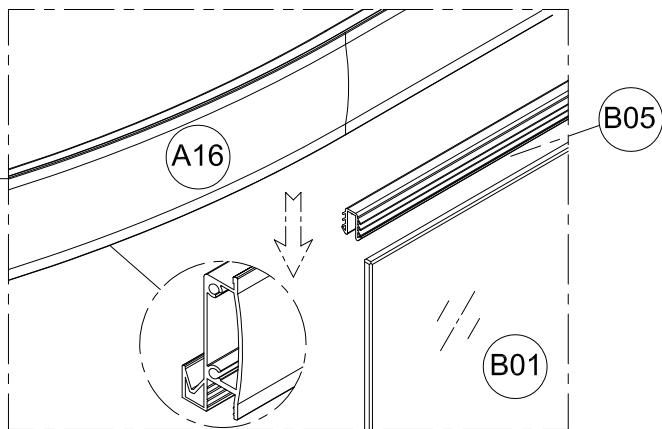

1. Габаритные размеры.

Для сборки Вам потребуется дополнительно:

РЕЗИНОВЫЙ молоточек:

Ø6mm

Ø2.8mm

Комплект подводок воды:

2.Комплектация.

A01  x1	A02  x1	A03  x2	A04  x2	A05  x6
A06  x1	A07  x3	A08  x2	A09  x4	A10  x2
A11  x1	A12  x4	A13  x1	A14  ST3.5X25 x10	A15  x4
A16  x1	A17  x2	A18  x2	A19  x4	A20  x4
A21  x4	A22  x1	A23  x1	A24  x1	A25  x2
A26  x2	A27  x1	A28  x1	B01  x2	B02  x2
B03  x1	B04  x2	B05  x4	B06  x2	B07  x2
B08  x2	C01  x1	C02  x1	D01  x1	D02  x1

3.Сборка и монтаж изделия

Шаг 1

Шаг 2

Шаг 3

Шаг 4

C01 C02 A10

Шаг 5

Шаг 6