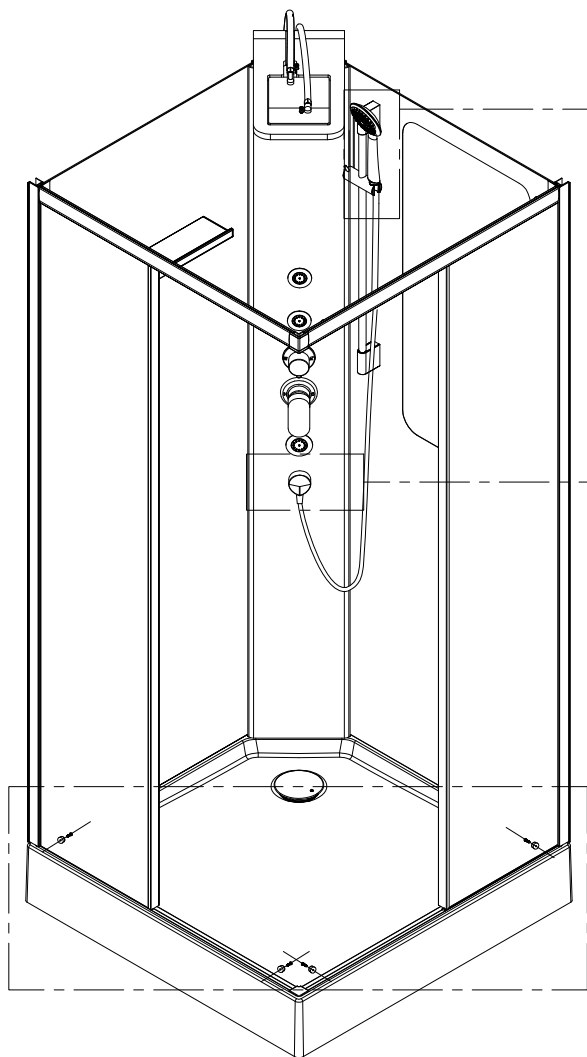

1. Габаритные размеры.

Для сборки Вам потребуется дополнительно:

РЕЗИНОВЫЙ молоточек:

Ø6mm

Ø2.8mm

Комплект подводок воды:

2.Комплектация.

A01  x1	A02  x1	A03  x2	A04  x2	A05  x6
A06  x1	A07  x3	A08  x2	A09  x4	A10  x2
A11  x1	A12  x4	A13  x1	A14  ST3.5X25 x10	A15  x4
A16  x1	A17  x2	A18  x2	A19  x4	A20  x4
A21  x4	A22  x1	A23  x1	A24  x1	A25  x2
A26  x2	A27  x1	A28  x1	B01  x2	B02  x2
B03  x1	B04  x2	B05  x4	B06  x2	B07  x2
B08  x2	C01  x1	C02  x1	D01  x1	D02  x1

3.Сборка и монтаж изделия

Шаг 1

Шаг 2

Шаг 3

Шаг 4

C01 C02 A10

Шаг 5

Шаг 6

Шаг 7

Шаг 8

Шаг 9

Шаг 10

Шаг 11

Шаг 12

Шаг 13

Шаг 14