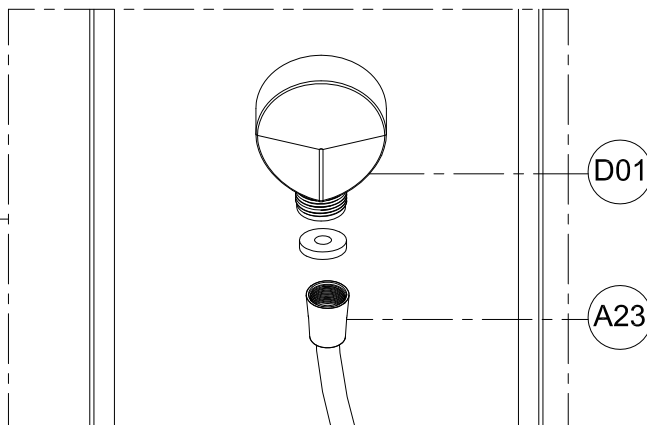

1. Габаритные размеры.

Для сборки Вам потребуется дополнительно:

РЕЗИНОВЫЙ молоточек:

Ø6mm

Ø2.8mm

Комплект подводок воды:

2.Комплектация.

A01  x1	A02  x1	A03  x2	A04  x2	A05  x6
A06  x1	A07  x3	A08  x2	A09  x4	A10  x2
A11  x1	A12  x4	A13  x1	A14  ST3.5X25 x10	A15  x4
A16  x1	A17  x2	A18  x2	A19  x4	A20  x4
A21  x4	A22  x1	A23  x1	A24  x1	A25  x2
A26  x2	A27  x1	A28  x1	B01  x2	B02  x2
B03  x1	B04  x2	B05  x4	B06  x2	B07  x2
B08  x2	C01  x1	C02  x1	D01  x1	D02  x1

3.Сборка и монтаж изделия

Шаг 1

Шаг 2

Шаг 3

Шаг 4

C01 C02 A10

Шаг 5

Шаг 6

Шаг 7

Шаг 8

Шаг 9

Шаг 10

Шаг 11

Шаг 12

Шаг 13

Шаг 14