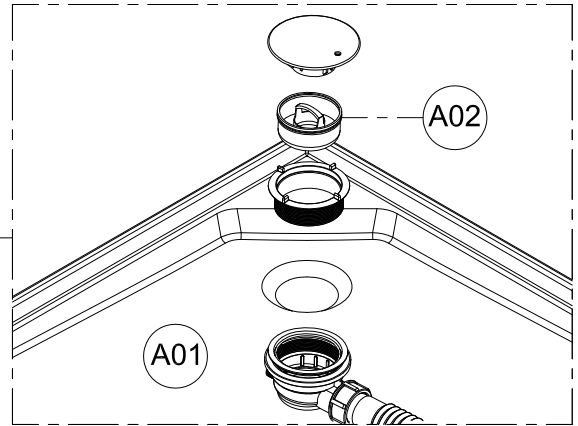

3.Сборка и монтаж изделия

Шаг 1