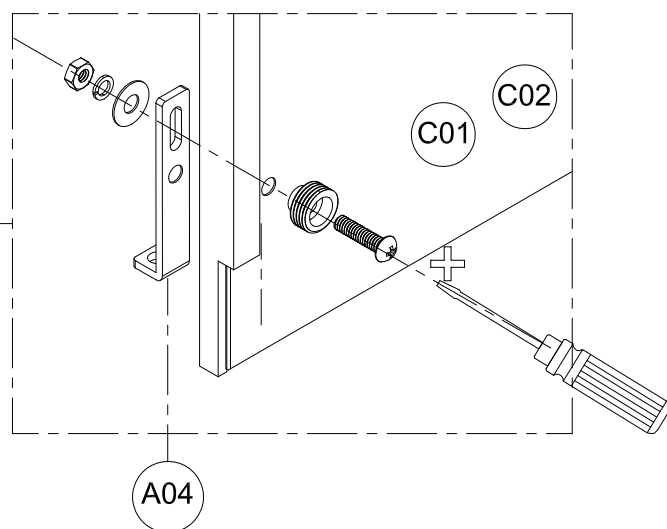

1. Габаритные размеры.

Для сборки Вам потребуется дополнительно:

РЕЗИНОВЫЙ молоточек:

Ø6mm

Ø2.8mm

Комплект подводок воды:

2.Комплектация.

A01  x1	A02  x1	A03  x2	A04  x2	A05  x6
A06  x1	A07  x3	A08  x2	A09  x4	A10  x2
A11  x1	A12  x4	A13  x1	A14  ST3.5X25 x10	A15  x4
A16  x1	A17  x2	A18  x2	A19  x4	A20  x4
A21  x4	A22  x1	A23  x1	A24  x1	A25  x2
A26  x2	A27  x1	A28  x1	B01  x2	B02  x2
B03  x1	B04  x2	B05  x4	B06  x2	B07  x2
B08  x2	C01  x1	C02  x1	D01  x1	D02  x1

3.Сборка и монтаж изделия

Шаг 1

Шаг 2

Шаг 3

Шаг 4

C01 C02 A10

Шаг 5

Шаг 6