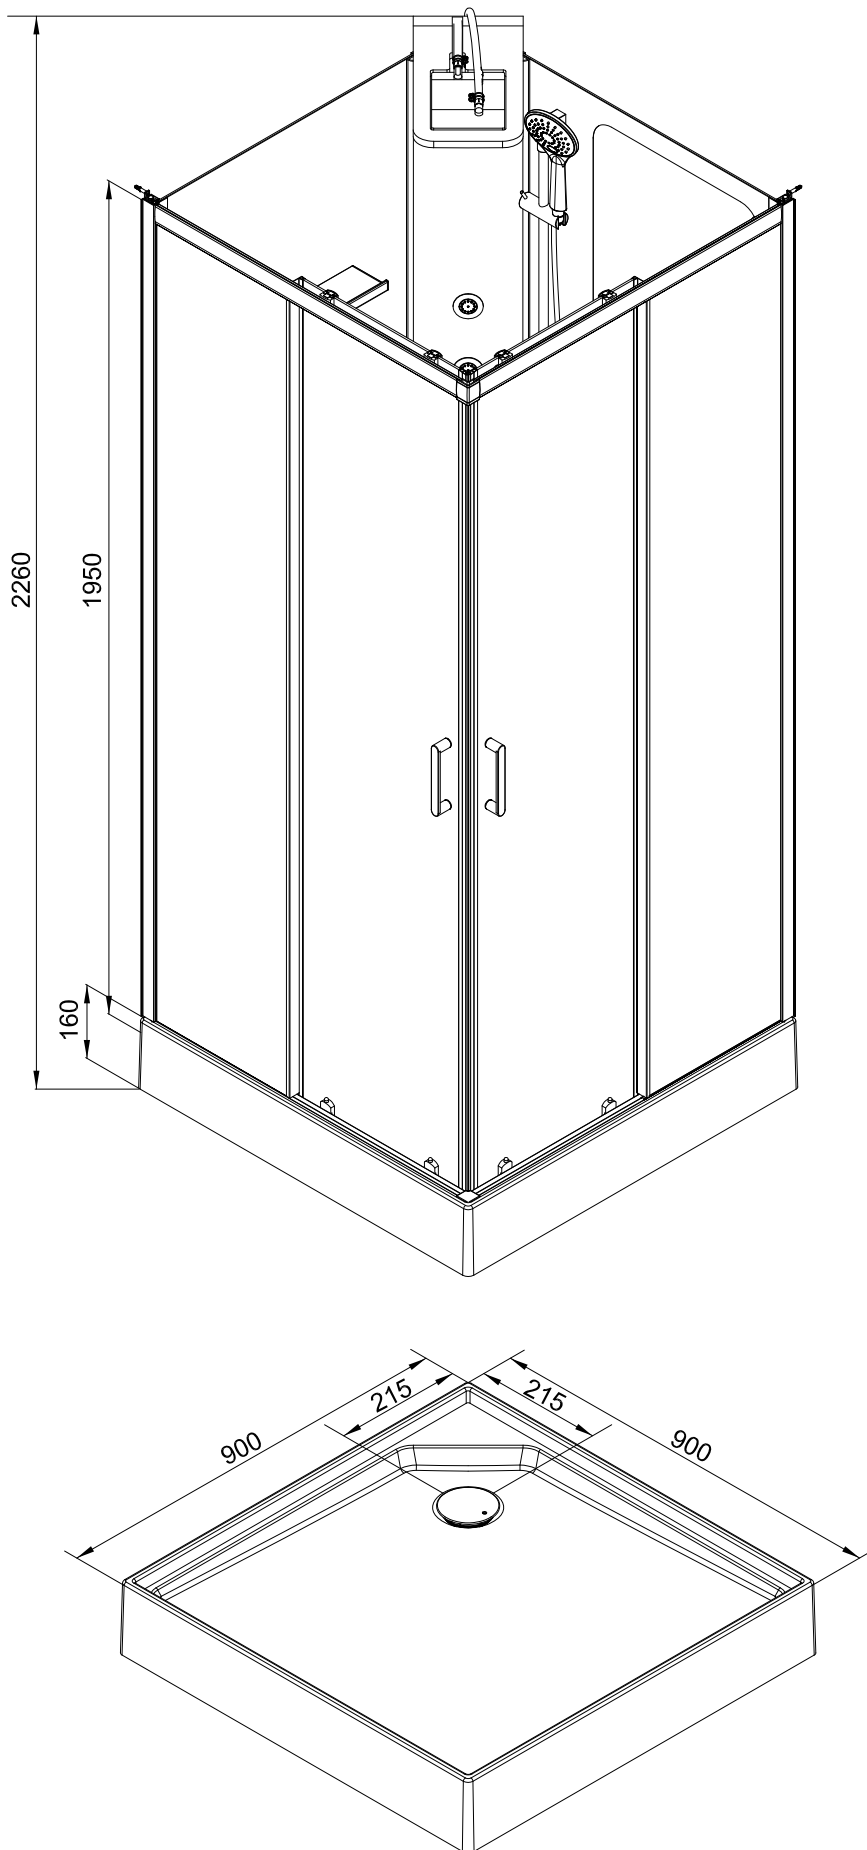

1. Габаритные размеры.

Для сборки Вам потребуется дополнительно:

РЕЗИНОВЫЙ молоточек:

Ø6mm

Ø2.8mm

Комплект подводок воды:

2.Комплектация.

A01  x1	A02  x1	A03  x2	A04  x2	A05  x6
A06  x1	A07  x3	A08  x2	A09  x4	A10  x2
A11  x1	A12  x4	A13  x1	A14  ST3.5X25 x10	A15  x4
A16  x1	A17  x2	A18  x2	A19  x4	A20  x4
A21  x4	A22  x1	A23  x1	A24  x1	A25  x2
A26  x2	A27  x1	A28  x1	B01  x2	B02  x2
B03  x1	B04  x2	B05  x4	B06  x2	B07  x2
B08  x2	C01  x1	C02  x1	D01  x1	D02  x1