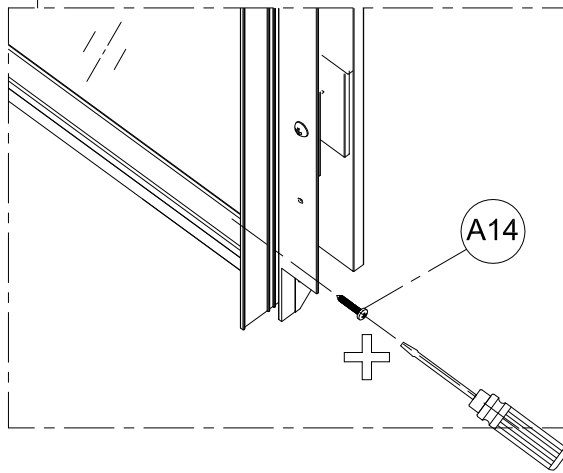

1. Габаритные размеры.

Для сборки Вам потребуется дополнительно:

РЕЗИНОВЫЙ молоточек:

Ø6mm

Ø2.8mm

Комплект подводок воды:

2.Комплектация.

A01  x1	A02  x1	A03  x2	A04  x2	A05  x6
A06  x1	A07  x3	A08  x2	A09  x4	A10  x2
A11  x1	A12  x4	A13  x1	A14  ST3.5X25 x10	A15  x4
A16  x1	A17  x2	A18  x2	A19  x4	A20  x4
A21  x4	A22  x1	A23  x1	A24  x1	A25  x2
A26  x2	A27  x1	A28  x1	B01  x2	B02  x2
B03  x1	B04  x2	B05  x4	B06  x2	B07  x2
B08  x2	C01  x1	C02  x1	D01  x1	D02  x1

3.Сборка и монтаж изделия

Шаг 1

Шаг 2

Шаг 3

Шаг 4

C01 C02 A10

Шаг 5

Шаг 6