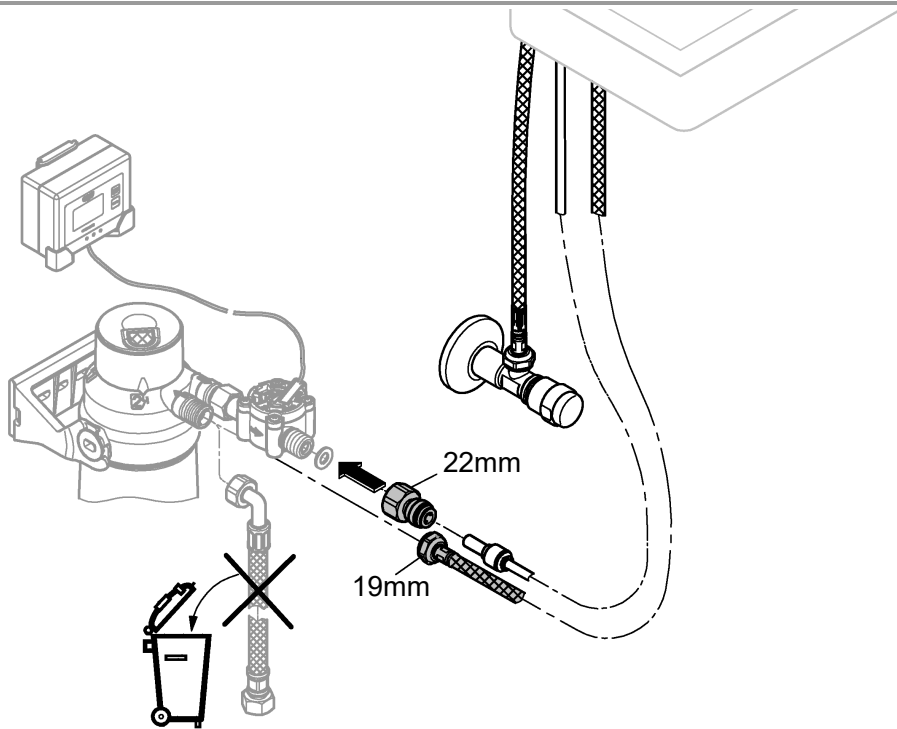

G<sup>3/8</sup>  
SW19  
660mm

2

3

4

5

6

MAINTENANCE 

Pure Freude an Wasser