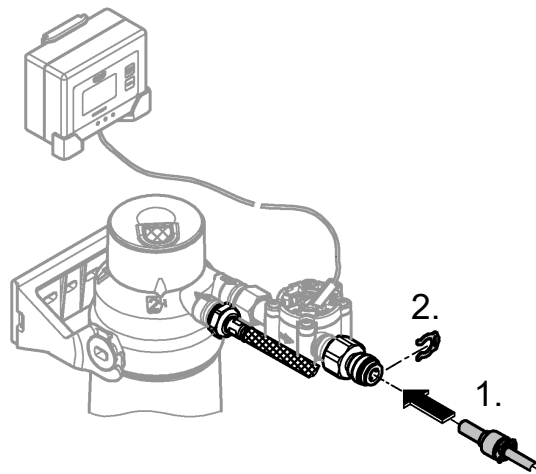

G<sup>3/8</sup>  
SW19  
660mm

2

3

4

5

6

MAINTENANCE 

Pure Freude an Wasser