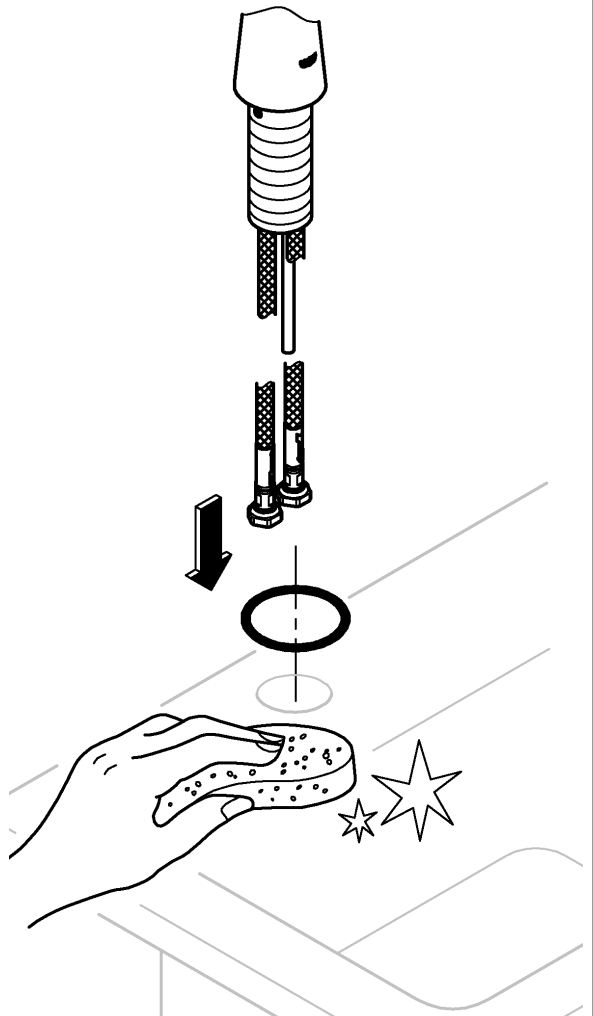

G<sup>3/8</sup>  
SW19  
660mm

2

3

4

5

6

MAINTENANCE 

Pure Freude an Wasser