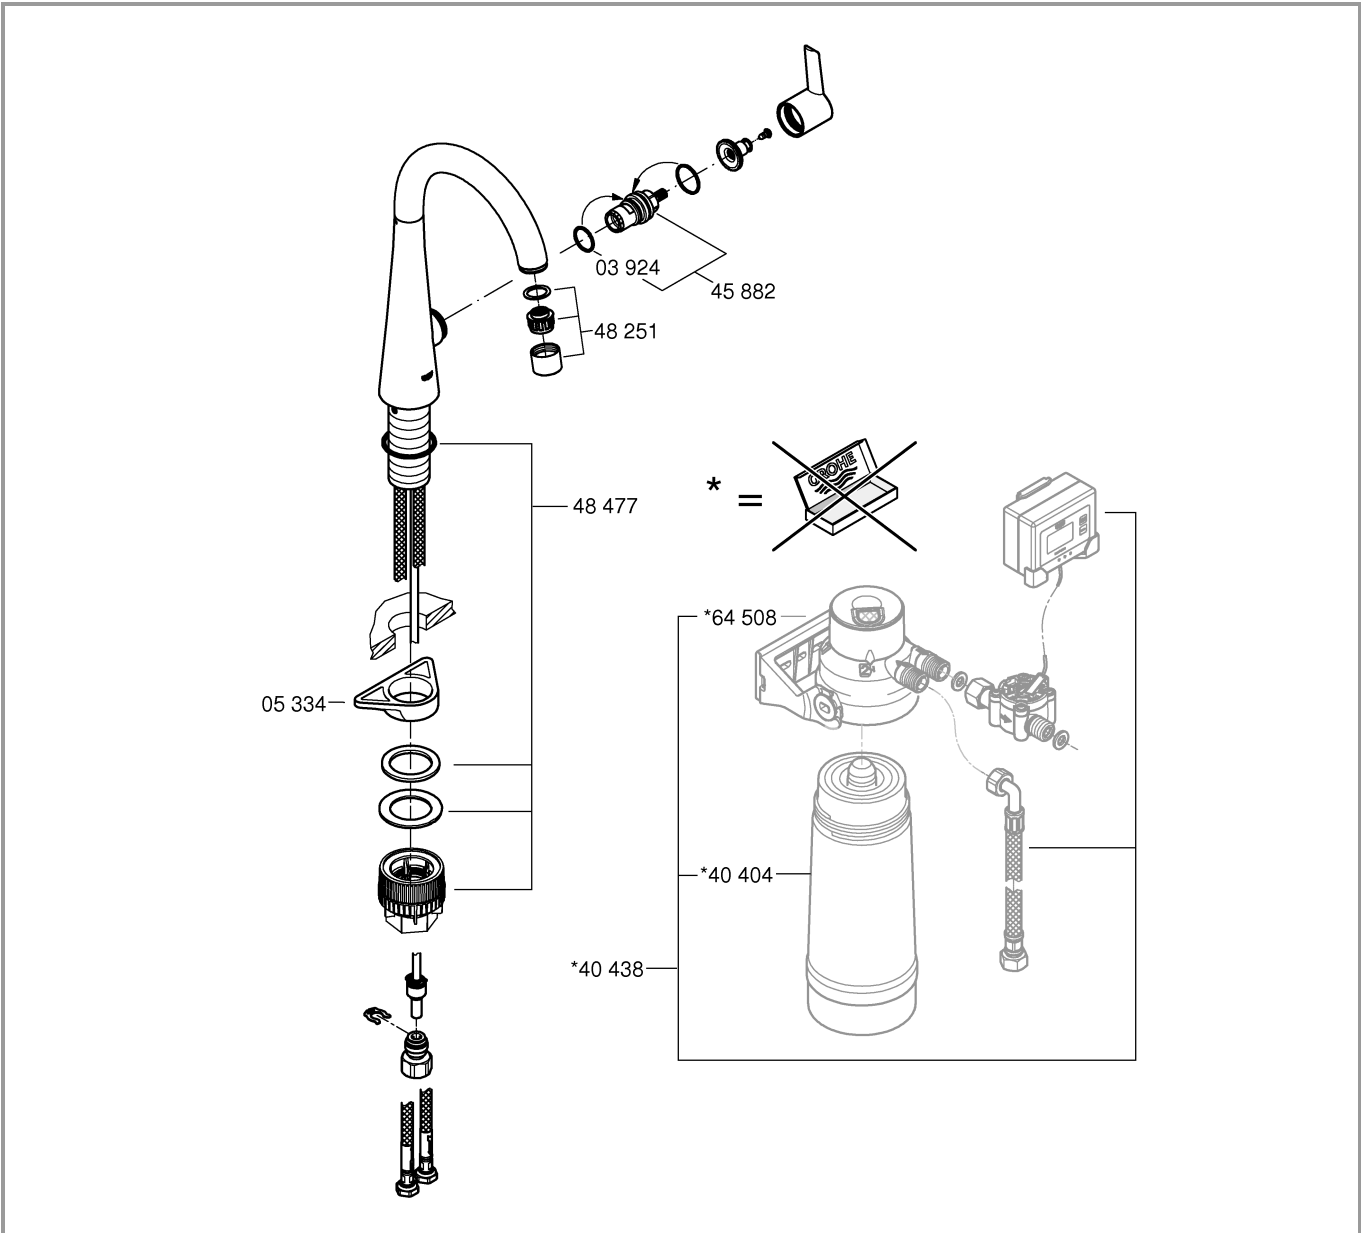

G<sup>3/8</sup>  
SW19  
660mm

2

3

4

5

6

MAINTENANCE 

Pure Freude an Wasser