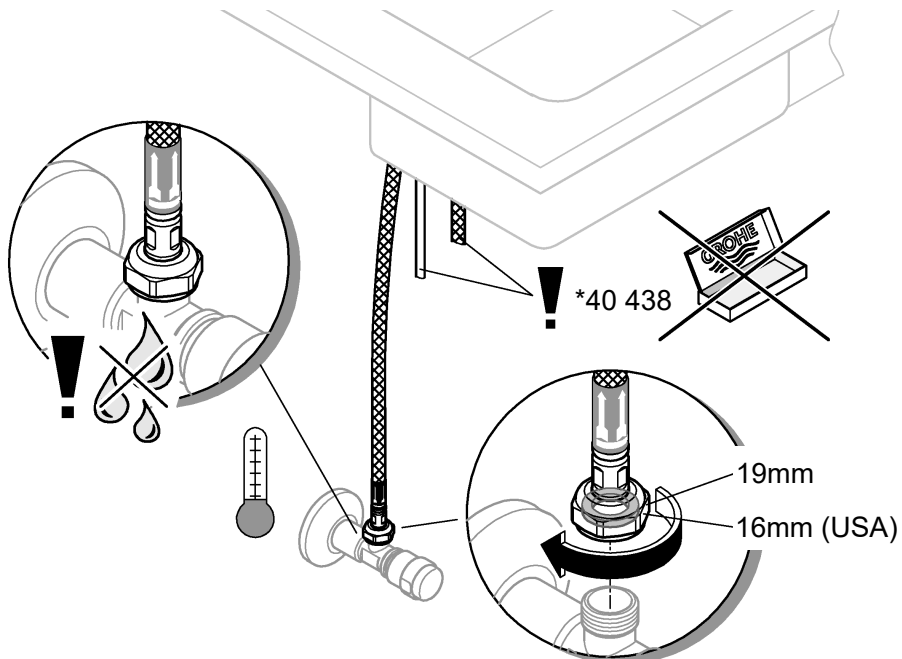

G<sup>3/8</sup>  
SW19  
660mm

2

3

4

5

6

MAINTENANCE 

Pure Freude an Wasser