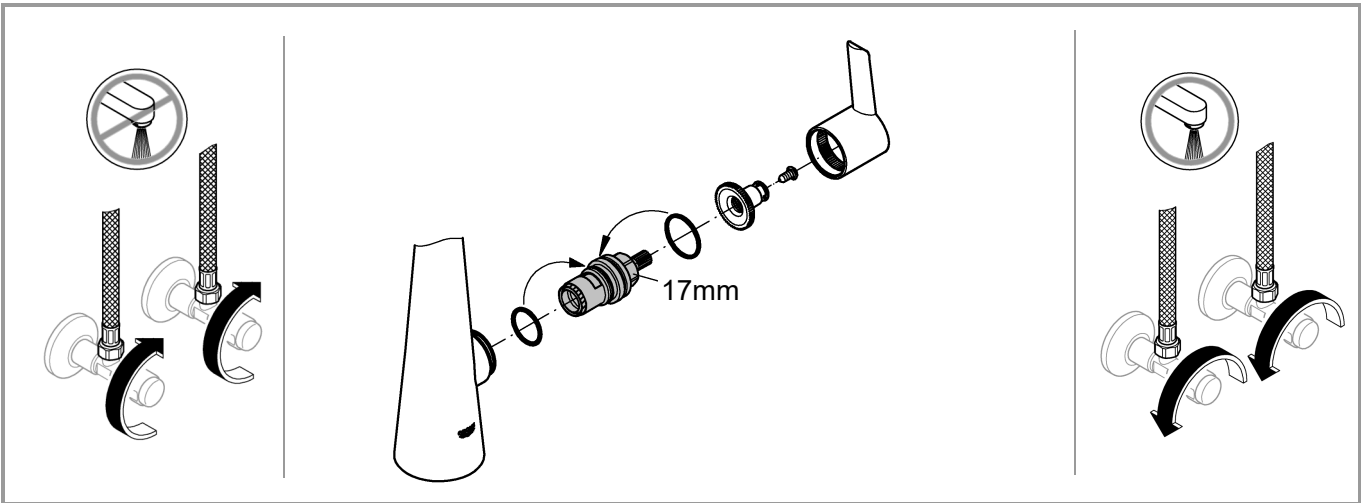

G<sup>3/8</sup>  
SW19  
660mm

2

3

4

5

6

MAINTENANCE 

Pure Freude an Wasser