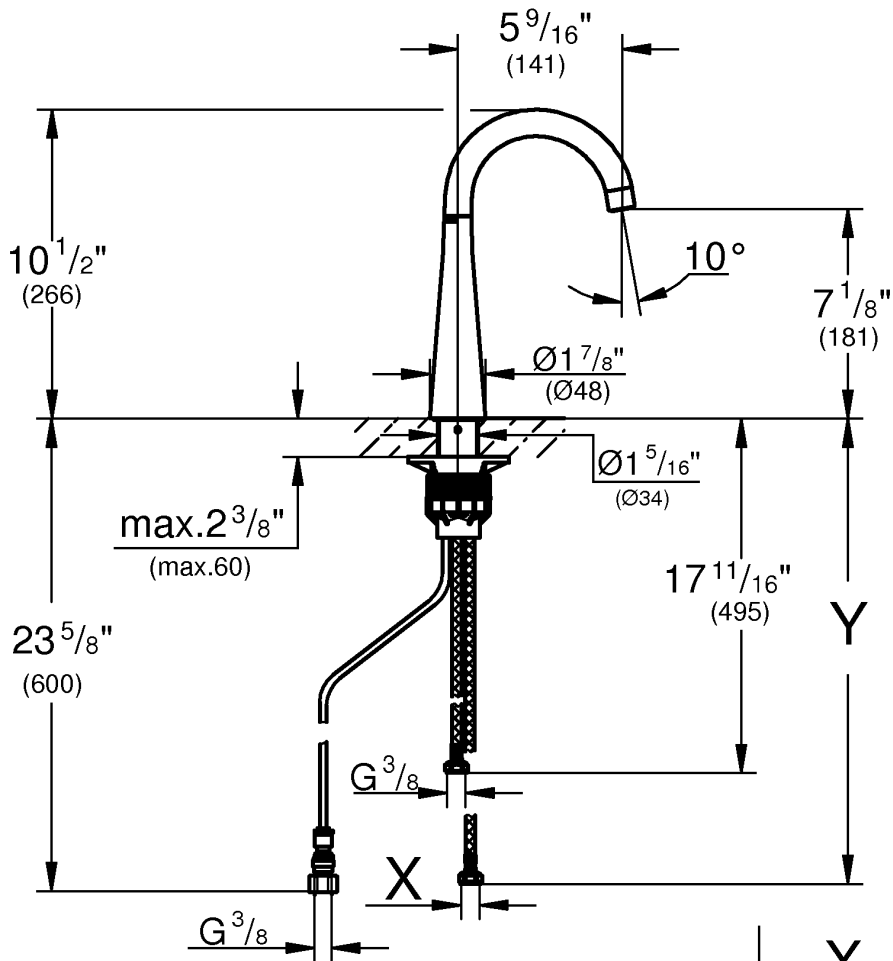

30 026

X	Y
G <sup>3/8</sup>	24 <sup>5/8</sup> " (625)
9/16-24 UNEF	32 <sup>1/16</sup> " (815)

**psi**

max. 145

7.25 14.5 72.5

**bar**

max. 10

0.5 1 5

G<sup>3/8</sup>  
SW19  
660mm

2

3

4

5

6

MAINTENANCE 

Pure Freude an Wasser