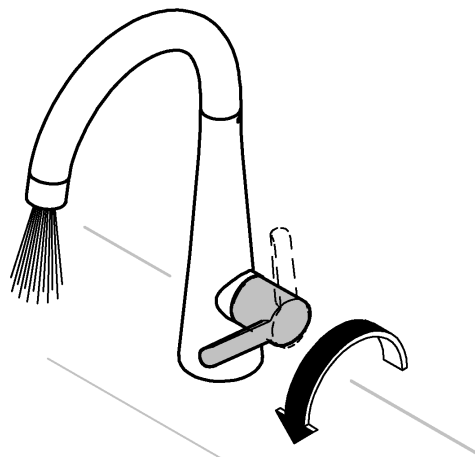

G<sup>3/8</sup>  
SW19  
660mm

2

3

4

5

6

MAINTENANCE 

Pure Freude an Wasser