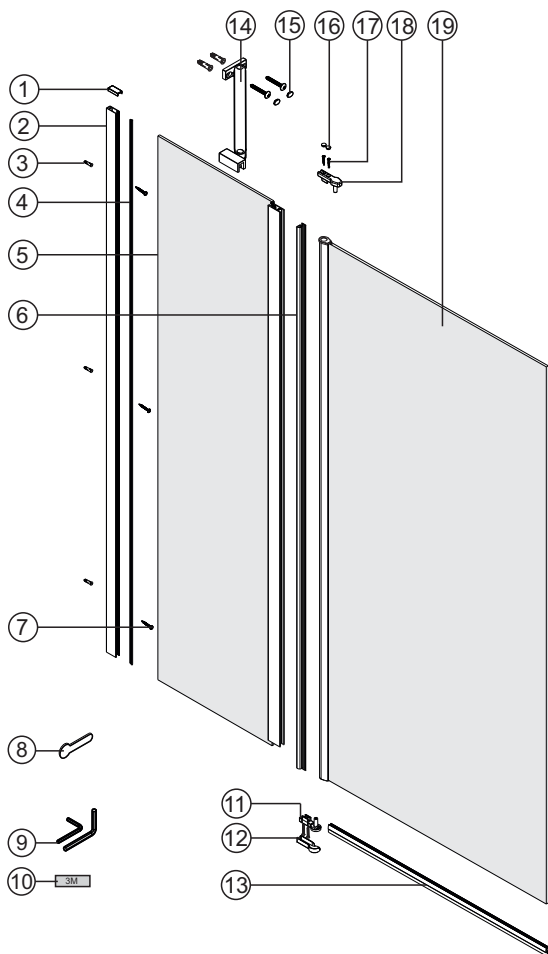

Detailization / Details / В комплект входит
Leine 35P02-110, Berkel 48P02-110

№	Number of pieces Stückzahl Количество
1	1
2	1
3	5
4	1
5	1
6	1
7	5
8	1
9	1
10	1

№	Number of pieces Stückzahl Количество
11	1
12	1+1
13	1
14	1
15	2
16	2
17	2
18	1
19	1

Screwdriver
Schraubendreher
Отвертка

Level
Level
Уровень

Precision knife
Schreibwaren Messer
Канцелярский нож

Silicone
Silikon
Силикон

Drill bits: 1/4"
*Masonry drill bits
Bohrer: 1/4"
*Bohrer für Steinwand
Сверла: 6,4 мм