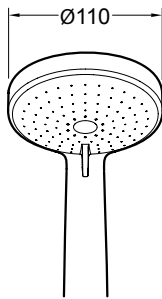

Jacob Delafon

**CITRUS**

E12907-CP

E12920-CP

E12980-CP

3

4

5

SERVICE ASSISTANCE CLIENTÈLE : ☎ 03 26 49 57 29  
 SAT ESPAÑA Y PORTUGAL: ☎ 902 11 38 36  
 ООО КОЛЕР РУС : ☎ +7 495 783 5223

E8A859-CP

E8A863-CP

Ø90 = E12902-CP  
 Ø110 = E12914-CP  
 Ø140 = E12978-CP

R8A860NF