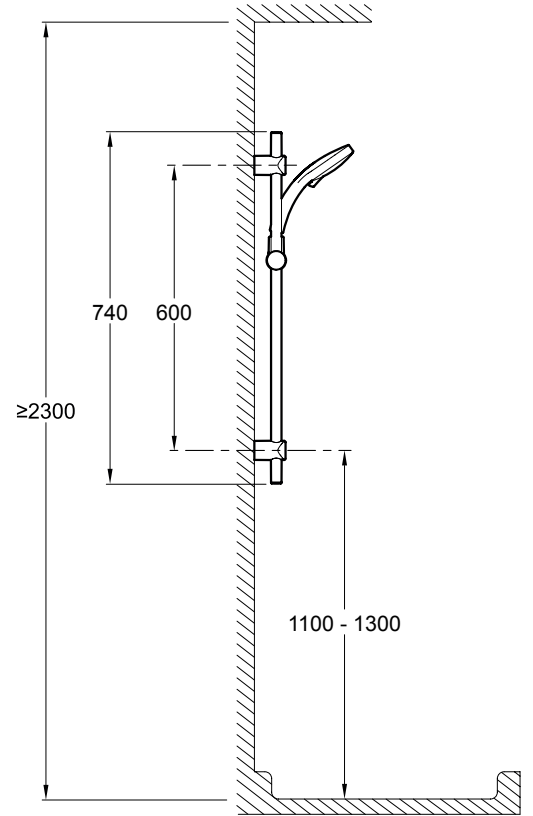

Jacob Delafon

**CITRUS**

E12907-CP

E12920-CP

E12980-CP

3

4

5

SERVICE ASSISTANCE CLIENTÈLE : ☎ 03 26 49 57 29  
 SAT ESPAÑA Y PORTUGAL: ☎ 902 11 38 36  
 ООО КОЛЕР РУС : ☎ +7 495 783 5223

E8A859-CP

E8A863-CP

Ø90 = E12902-CP  
 Ø110 = E12914-CP  
 Ø140 = E12978-CP

R8A860NF