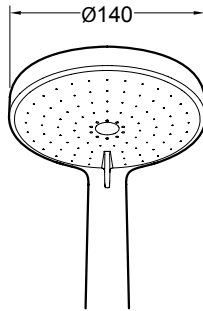

Jacob Delafon

**CITRUS**

E12907-CP

E12920-CP

E12980-CP

3

4

5

SERVICE ASSISTANCE CLIENTÈLE : ☎ 03 26 49 57 29  
 SAT ESPAÑA Y PORTUGAL: ☎ 902 11 38 36  
 ООО КОЛЕР РУС : ☎ +7 495 783 5223

E8A859-CP

E8A863-CP

Ø90 = E12902-CP  
 Ø110 = E12914-CP  
 Ø140 = E12978-CP

R8A860NF