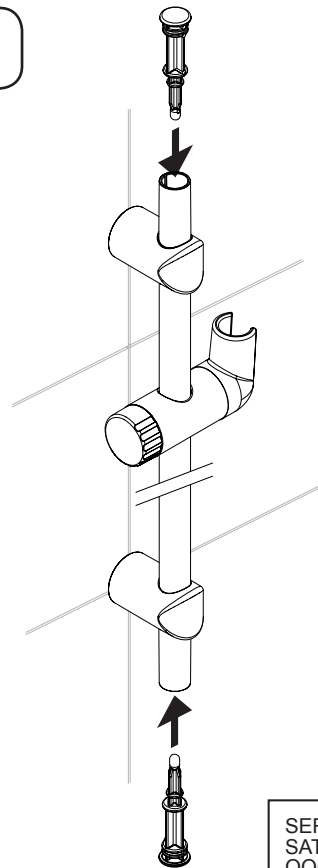

Jacob Delafon

**CITRUS**

E12907-CP

E12920-CP

E12980-CP

3

4

5

SERVICE ASSISTANCE CLIENTÈLE : ☎ 03 26 49 57 29  
 SAT ESPAÑA Y PORTUGAL: ☎ 902 11 38 36  
 ООО КОЛЕР РУС : ☎ +7 495 783 5223

E8A859-CP

E8A863-CP

Ø90 = E12902-CP  
 Ø110 = E12914-CP  
 Ø140 = E12978-CP

R8A860NF