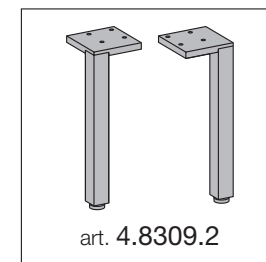

LAUFEN

4.8302.3/4 / 4.8303.3/4 / 4.8304.1/2 / 4.8306.1/2 / 4.8307.1/2

PRO

Garantie/Haftung nur bei Montage gemäss Anleitung.
 Responsabilité/garantie à condition d'observer les instructions de montage.
 Garanzia valida solo se si rispettano le istruzioni di montaggio.
 The warranty/liability only applies when installation is effected as per the instructions.
 La garantía solamente será válida si se siguen las instrucciones de instalación.
 Garantie/aansprakelijkheid uitsluitend van kracht indien volgens de instructies is geïnstalleerd.
 Záruka a ručení za vady jsou poskytovány za podmínky, že montáž je provedena v souladu s tímto návodem.
 Garantija taikoma tik tuo atveju, kai montavimas yra atliktas tiksliai pagal instrukciją.
 Gwarancja obejmuje wyrob jedynie wówczas gdy montaż zostę przeprowadzony zgodnie z instrukcją.
 Szavatosság/jótállás csak az útmutató szerinti szerelés esetén.
 Мы предоставляем гарантию и несем ответственность, только если монтаж произведен в соответствии с инструкцией по монтажу.
 Гаранцията/отговорността е валидна само когато монтажът е изпълнен както е указано в инструкцията.

Art. Nr. 4.8302.3/4	"X" = 334 mm
Art. Nr. 4.8303.3/4	"X" = 384 mm
Art. Nr. 4.8304.1/2	"X" = 434 mm
Art. Nr. 4.8306.1/2	"X" = 634 mm
Art. Nr. 4.8307.1/2	"X" = 834 mm

DE/FR/IT/EN/ES/NL/CS/LT/PL/HU/RU/BG