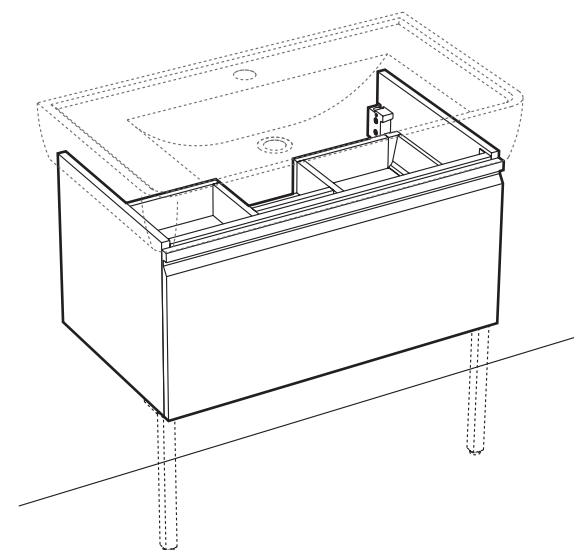

4.8302.3/4 X . 470 mm Y . 390 mm Z . 450 mm	4.8303.3/4 X . 520 mm Y . 390 mm Z . 450 mm
4.8304.1/2 X . 570 mm Y . 390 mm Z . 450 mm	4.8306.1/2 X . 770 mm Y . 390 mm Z . 450 mm
4.8307.1/2 X . 970 mm Y . 390 mm Z . 450 mm