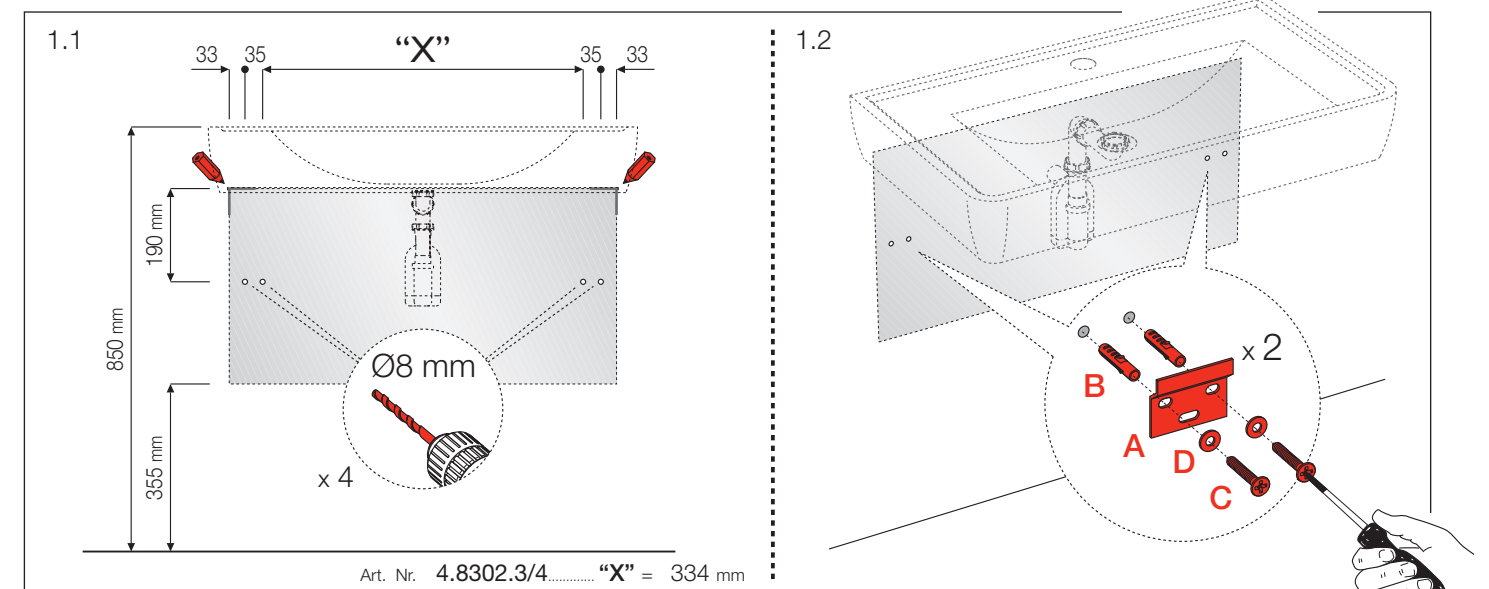

LAUFEN

4.8302.3/4 / 4.8303.3/4 / 4.8304.1/2 / 4.8306.1/2 / 4.8307.1/2

PRO

Garantie/Haftung nur bei Montage gemäss Anleitung.
 Responsabilité/garantie à condition d'observer les instructions de montage.
 Garanzia valida solo se si rispettano le istruzioni di montaggio.
 The warranty/liability only applies when installation is effected as per the instructions.
 La garantía solamente será válida si se siguen las instrucciones de instalación.
 Garantie/aansprakelijkheid uitsluitend van kracht indien volgens de instructies is geïnstalleerd.
 Záruka a ručení za vady jsou poskytovány za podmínky, že montáž je provedena v souladu s tímto návodem.
 Garantija taikoma tik tuo atveju, kai montavimas yra atliktas tiksliai pagal instrukciją.
 Gwarancja obejmuje wyrob jedynie wówczas gdy montaż zostę przeprowadzony zgodnie z instrukcją.
 Szavatosság/jótállás csak az útmutató szerinti szerelés esetén.
 Мы предоставляем гарантию и несем ответственность, только если монтаж произведен в соответствии с инструкцией по монтажу.
 Гаранцията/отговорността е валидна само когато монтажът е изпълнен както е указано в инструкцията.

Art. Nr. 4.8302.3/4	"X" = 334 mm
Art. Nr. 4.8303.3/4	"X" = 384 mm
Art. Nr. 4.8304.1/2	"X" = 434 mm
Art. Nr. 4.8306.1/2	"X" = 634 mm
Art. Nr. 4.8307.1/2	"X" = 834 mm

DE/FR/IT/EN/ES/NL/CS/LT/PL/HU/RU/BG