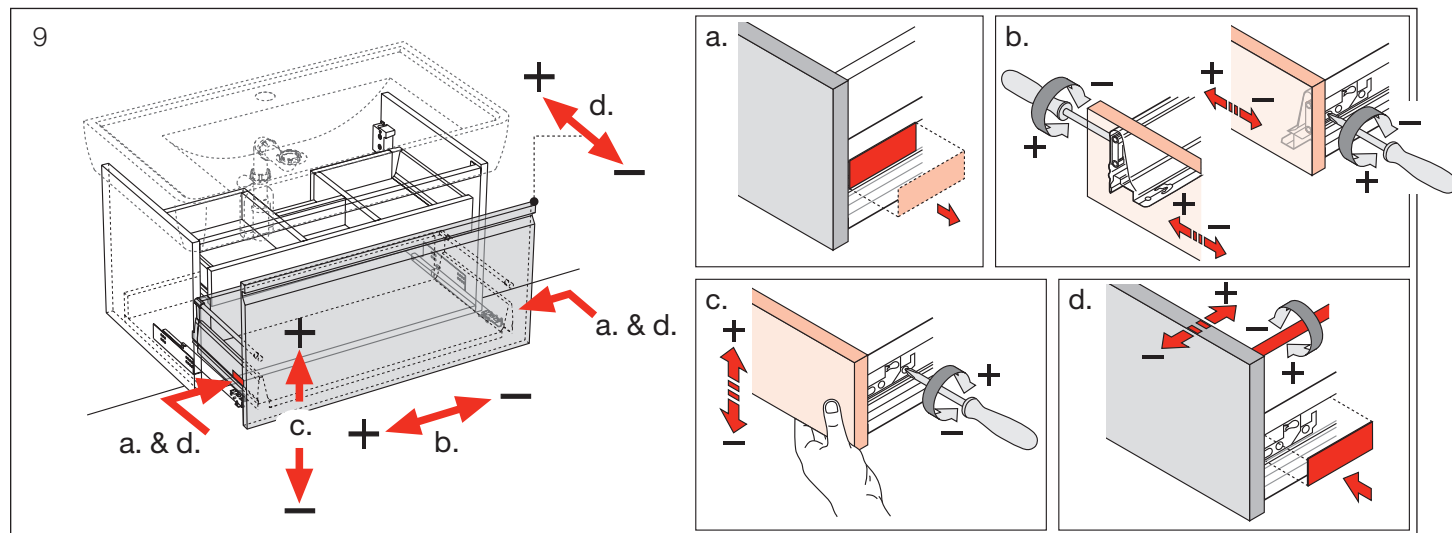

LAUFEN

4.8302.3/4 / 4.8303.3/4 / 4.8304.1/2 / 4.8306.1/2 / 4.8307.1/2

PRO

Garantie/Haftung nur bei Montage gemäss Anleitung.
 Responsabilité/garantie à condition d'observer les instructions de montage.
 Garanzia valida solo se si rispettano le istruzioni di montaggio.
 The warranty/liability only applies when installation is effected as per the instructions.
 La garantía solamente será válida si se siguen las instrucciones de instalación.
 Garantie/aansprakelijkheid uitsluitend van kracht indien volgens de instructies is geïnstalleerd.
 Záruka a ručení za vady jsou poskytovány za podmínky, že montáž je provedena v souladu s tímto návodem.
 Garantija taikoma tik tuo atveju, kai montavimas yra atliktas tiksliai pagal instrukciją.
 Gwarancja obejmuje wyrob jedynie wówczas gdy montaż zostę przeprowadzony zgodnie z instrukcją.
 Szavatosság/jótállás csak az útmutató szerinti szerelés esetén.
 Мы предоставляем гарантию и несем ответственность, только если монтаж произведен в соответствии с инструкцией по монтажу.
 Гаранцията/отговорността е валидна само когато монтажът е изпълнен както е указано в инструкцията.

Art. Nr. 4.8302.3/4	"X" = 334 mm
Art. Nr. 4.8303.3/4	"X" = 384 mm
Art. Nr. 4.8304.1/2	"X" = 434 mm
Art. Nr. 4.8306.1/2	"X" = 634 mm
Art. Nr. 4.8307.1/2	"X" = 834 mm

DE/FR/IT/EN/ES/NL/CS/LT/PL/HU/RU/BG