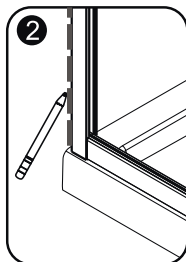

Measuring tape
Maßband
Рулетка

Set square
Anschlagwinkel
Угольник

Pencil
Bleistift
Карандаш

Mallet
Mallet
Деревянный молоток

A 01

Size	X
1500	1485~1515mm
1700	1685~1715mm

A 02

A 03