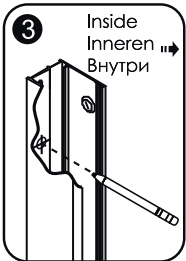

Instruction for use / Bedienungsanleitung / Инструкция по эксплуатации
 Lippe 45S08, Lippe 45S09, Lippe 45S02-170

№	Description/Beschreibung/Наименование	pcs Stück шт.	№	Description/Beschreibung/Наименование	pcs Stück шт.
1	Profile cap / Stecker Profil / Заглушка профиля	2	11	Handle / Türgriffe / Ручка	2
2	Wall anchor / Dübel / Дюбель	10	12	Magnet seal / Magnetischer Dichtung / Магнитный уплотнитель	2
3	Wall profile / Wand-Profil / Пристенны	2	13	Bottom rollers / Untere Rollen / Нижние ролики	4
4	Wall profile gasket / Wandprofildichtung / Пристенный уплотнитель	2	14	Rail profile / Führungsprofil / Направляющий профиль	2
5	Screw base / Schraubring / Винтовое кольцо	10	15	Top roller / Die oberen Rollen / Верхние ролики	4
6	Fixed glass / Festverglasung / Боковая панель	2	16	Screw cap / Kopschrauben / Декоративная заглушка	8
7	Water-retaining gasket / Wasserabweisend Silikondichtung / Водоотталкивающий силиконовый уплотнитель	2	17	Screw M6x18 / Linsenblechschraube M6x18 / Саморез M6x18	4
8	Screw ST4x40 / Linsenblechschraube ST4x40 / Саморез ST4x40	10	18	Squeeze gasket / Klemmprofil / Зажимной уплотнитель	4
9	Water-retaining gasket / Wasserabweisend Silikondichtung / Водоотталкивающий силиконовый уплотнитель	2	19	Screw M4x10 / Linsenblechschraube M4x10 / Саморез M4x10	4
10	Moving door / Schiebetür / Раздвижная дверь	2	20	Installation tool / Werkzeug für die Installation / Инструмент для установки	1

Measuring tape
Maßband
Рулетка

Set square
Anschlagwinkel
Угольник

Pencil
Bleistift
Карандаш

Mallet
Mallet
Деревянный молоток

A 01

Size	X
1500	1485~1515mm
1700	1685~1715mm

A 02

A 03