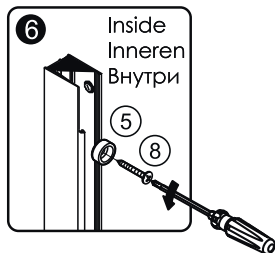

Instruction for use / Bedienungsanleitung / Инструкция по эксплуатации
 Lippe 45S08, Lippe 45S09, Lippe 45S02-170

№	Description/Beschreibung/Наименование	pcs Stück шт.	№	Description/Beschreibung/Наименование	pcs Stück шт.
1	Profile cap / Stecker Profil / Заглушка профиля	2	11	Handle / Türgriffe / Ручка	2
2	Wall anchor / Dübel / Дюбель	10	12	Magnet seal / Magnetischer Dichtung / Магнитный уплотнитель	2
3	Wall profile / Wand-Profil / Пристенны	2	13	Bottom rollers / Untere Rollen / Нижние ролики	4
4	Wall profile gasket / Wandprofildichtung / Пристенный уплотнитель	2	14	Rail profile / Führungsprofil / Направляющий профиль	2
5	Screw base / Schraubring / Винтовое кольцо	10	15	Top roller / Die oberen Rollen / Верхние ролики	4
6	Fixed glass / Festverglasung / Боковая панель	2	16	Screw cap / Kopschrauben / Декоративная заглушка	8
7	Water-retaining gasket / Wasserabweisend Silikondichtung / Водоотталкивающий силиконовый уплотнитель	2	17	Screw M6x18 / Linsenblechschraube M6x18 / Саморез M6x18	4
8	Screw ST4x40 / Linsenblechschraube ST4x40 / Саморез ST4x40	10	18	Squeeze gasket / Klemmprofil / Зажимной уплотнитель	4
9	Water-retaining gasket / Wasserabweisend Silikondichtung / Водоотталкивающий силиконовый уплотнитель	2	19	Screw M4x10 / Linsenblechschraube M4x10 / Саморез M4x10	4
10	Moving door / Schiebetür / Раздвижная дверь	2	20	Installation tool / Werkzeug für die Installation / Инструмент для установки	1

Measuring tape
Maßband
Рулетка

Set square
Anschlagwinkel
Угольник

Pencil
Bleistift
Карандаш

Mallet
Mallet
Деревянный молоток

A 01

Size	X
1500	1485~1515mm
1700	1685~1715mm

A 02

A 03