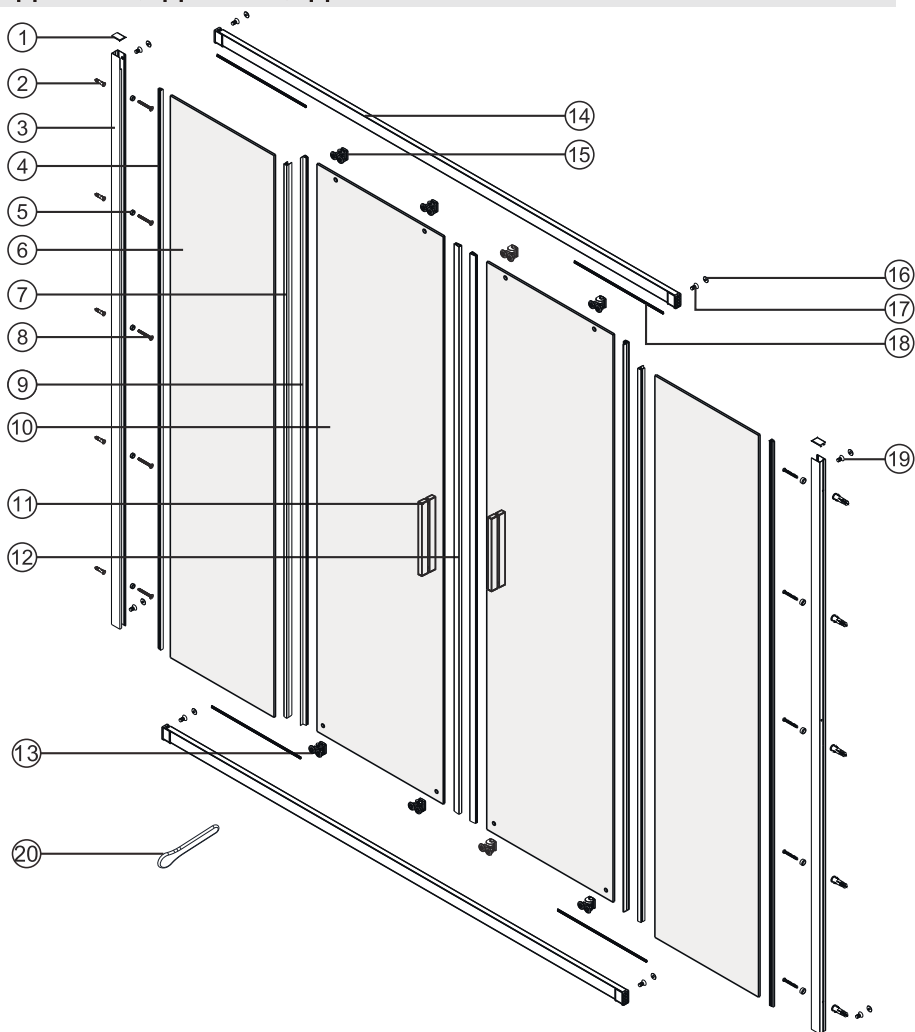

Instruction for use / Bedienungsanleitung / Инструкция по эксплуатации
 Lippe 45S08, Lippe 45S09, Lippe 45S02-170

№	Description/Beschreibung/Наименование	pcs Stück шт.	№	Description/Beschreibung/Наименование	pcs Stück шт.
1	Profile cap / Stecker Profil / Заглушка профиля	2	11	Handle / Türgriffe / Ручка	2
2	Wall anchor / Dübel / Дюбель	10	12	Magnet seal / Magnetischer Dichtung / Магнитный уплотнитель	2
3	Wall profile / Wand-Profil / Пристенны	2	13	Bottom rollers / Untere Rollen / Нижние ролики	4
4	Wall profile gasket / Wandprofildichtung / Пристенный уплотнитель	2	14	Rail profile / Führungsprofil / Направляющий профиль	2
5	Screw base / Schraubring / Винтовое кольцо	10	15	Top roller / Die oberen Rollen / Верхние ролики	4
6	Fixed glass / Festverglasung / Боковая панель	2	16	Screw cap / Kopschrauben / Декоративная заглушка	8
7	Water-retaining gasket / Wasserabweisend Silikondichtung / Водоотталкивающий силиконовый уплотнитель	2	17	Screw M6x18 / Linsenblechschraube M6x18 / Саморез M6x18	4
8	Screw ST4x40 / Linsenblechschraube ST4x40 / Саморез ST4x40	10	18	Squeeze gasket / Klemmprofil / Зажимной уплотнитель	4
9	Water-retaining gasket / Wasserabweisend Silikondichtung / Водоотталкивающий силиконовый уплотнитель	2	19	Screw M4x10 / Linsenblechschraube M4x10 / Саморез M4x10	4
10	Moving door / Schiebetür / Раздвижная дверь	2	20	Installation tool / Werkzeug für die Installation / Инструмент для установки	1

Measuring tape
Maßband
Рулетка

Set square
Anschlagwinkel
Угольник

Pencil
Bleistift
Карандаш

Mallet
Mallet
Деревянный молоток

A 01

Size	X
1500	1485~1515mm
1700	1685~1715mm

A 02

A 03