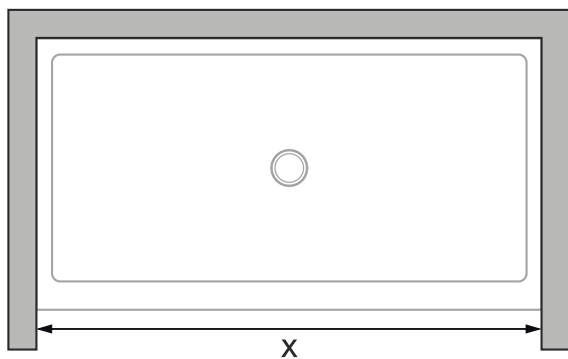

Measuring tape
Maßband
Рулетка

Set square
Anschlagwinkel
Угольник

Pencil
Bleistift
Карандаш

Mallet
Mallet
Деревянный молоток

A 01

Size	X
1500	1485~1515mm
1700	1685~1715mm

A 02

A 03