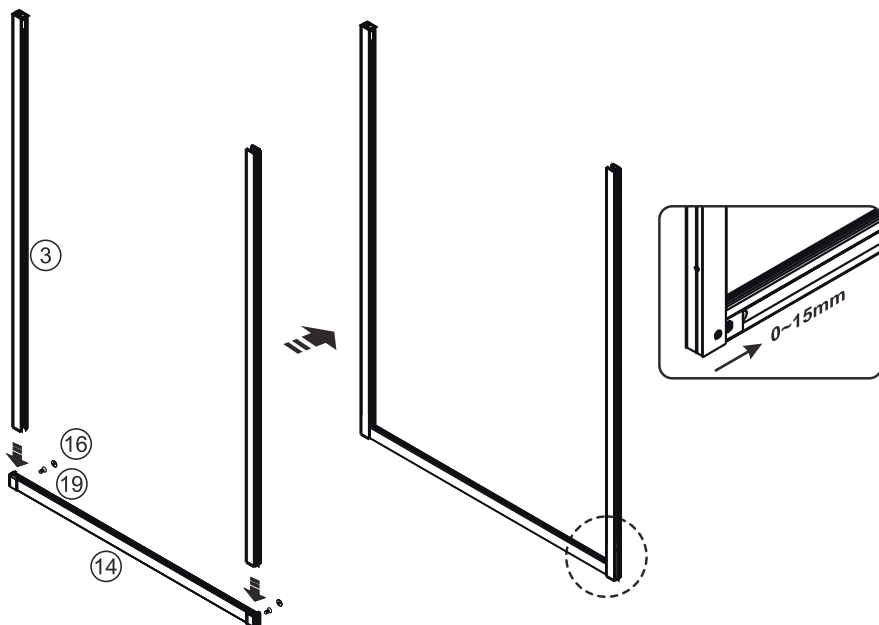

Instruction for use / Bedienungsanleitung / Инструкция по эксплуатации
 Lippe 45S08, Lippe 45S09, Lippe 45S02-170

№	Description/Beschreibung/Наименование	pcs Stück шт.	№	Description/Beschreibung/Наименование	pcs Stück шт.
1	Profile cap / Stecker Profil / Заглушка профиля	2	11	Handle / Türgriffe / Ручка	2
2	Wall anchor / Dübel / Дюбель	10	12	Magnet seal / Magnetischer Dichtung / Магнитный уплотнитель	2
3	Wall profile / Wand-Profil / Пристенны	2	13	Bottom rollers / Untere Rollen / Нижние ролики	4
4	Wall profile gasket / Wandprofildichtung / Пристенный уплотнитель	2	14	Rail profile / Führungsprofil / Направляющий профиль	2
5	Screw base / Schraubring / Винтовое кольцо	10	15	Top roller / Die oberen Rollen / Верхние ролики	4
6	Fixed glass / Festverglasung / Боковая панель	2	16	Screw cap / Kopschrauben / Декоративная заглушка	8
7	Water-retaining gasket / Wasserabweisend Silikondichtung / Водоотталкивающий силиконовый уплотнитель	2	17	Screw M6x18 / Linsenblechschraube M6x18 / Саморез M6x18	4
8	Screw ST4x40 / Linsenblechschraube ST4x40 / Саморез ST4x40	10	18	Squeeze gasket / Klemmprofil / Зажимной уплотнитель	4
9	Water-retaining gasket / Wasserabweisend Silikondichtung / Водоотталкивающий силиконовый уплотнитель	2	19	Screw M4x10 / Linsenblechschraube M4x10 / Саморез M4x10	4
10	Moving door / Schiebetür / Раздвижная дверь	2	20	Installation tool / Werkzeug für die Installation / Инструмент для установки	1

Measuring tape
Maßband
Рулетка

Set square
Anschlagwinkel
Угольник

Pencil
Bleistift
Карандаш

Mallet
Mallet
Деревянный молоток

A 01

Size	X
1500	1485~1515mm
1700	1685~1715mm

A 02

A 03