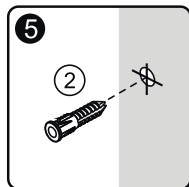

Measuring tape
Maßband
Рулетка

Set square
Anschlagwinkel
Угольник

Pencil
Bleistift
Карандаш

Mallet
Mallet
Деревянный молоток

A 01

Size	X
1500	1485~1515mm
1700	1685~1715mm

A 02

A 03