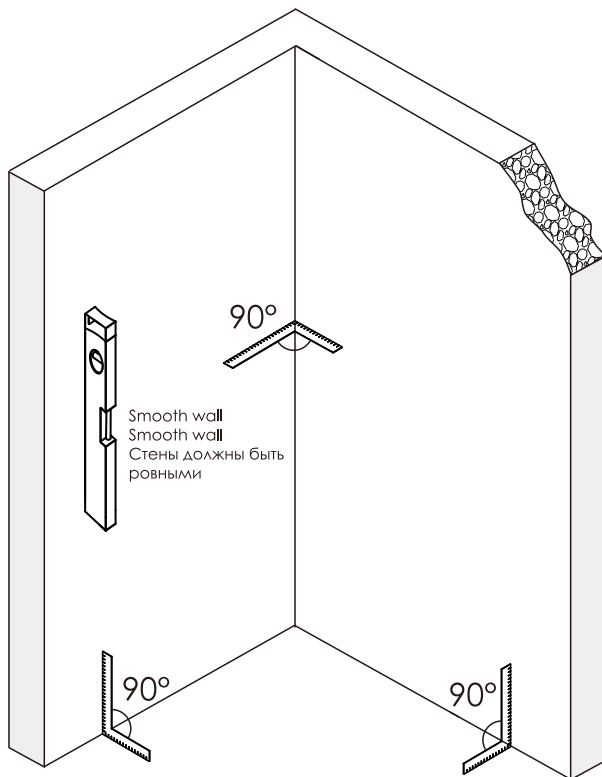

**Instruction for use / Bedienungsanleitung / Инструкция по эксплуатации
Lippe 45S08, Lippe 45S09, Lippe 45S02-170**

**Tools and materials required / Werkzeuge und Materialien benötigt /
Необходимые инструменты и материалы (в комплект не входят)**