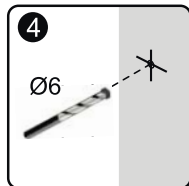

Drill
Bohrmaschine
Дрель

Screws
Schrauben
Саморезы

Screwdriver
Schraubendreher
Отвертка

Level
Level
Уровень

Precision knife
Schreibwaren Messer
Канцелярский нож

Silicone
Silikon
Силикон

Drill bits: 1/8", 3/16", 1/4"
*Masonry drill bits
Bohrer: 1/8", 3/16", 1/4"
*für die Steinmauer
Сверла: 1/8", 3/16", 1/4"
*Сверла для каменной стены

Measuring tape
Maßband
Рулетка

Set square
Anschlagwinkel
Угольник

Pencil
Bleistift
Карандаш

Mallet
Mallet
Деревянный молоток

A 01

Size	X
1500	1485~1515mm
1700	1685~1715mm

A 02

A 03