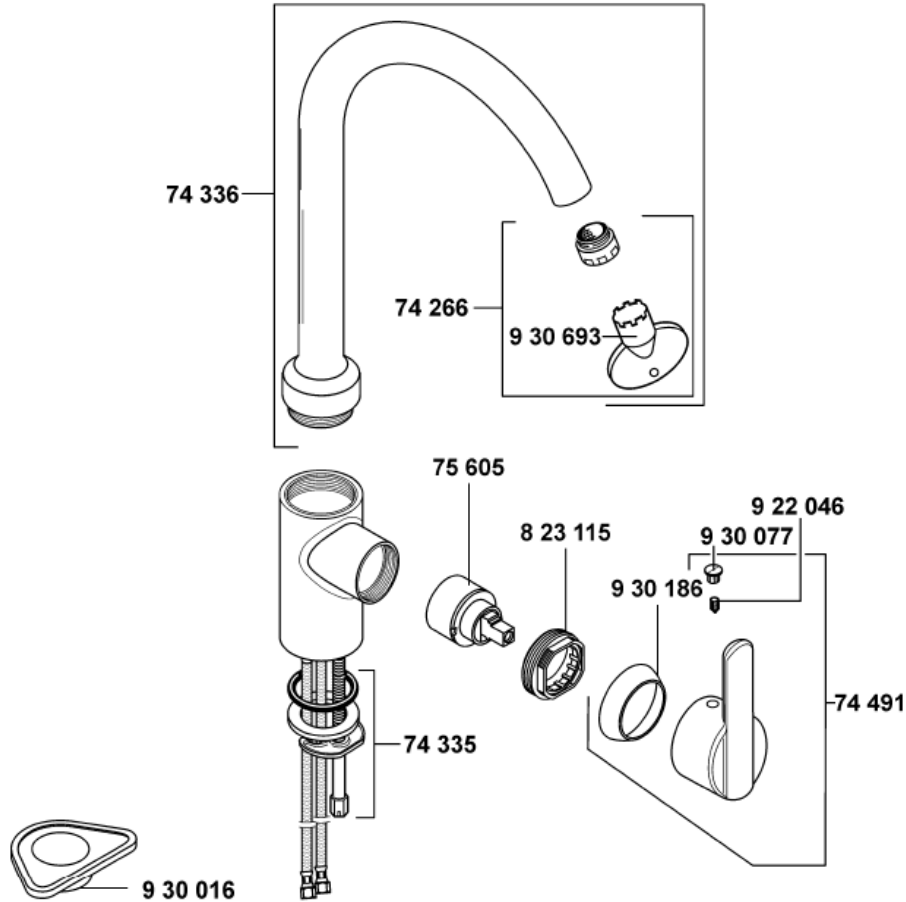

42 803

A_4280372

428030572 W-Nr. Spültisch- Einhebelmischer DN 15, Diana Life

Artikelnummer	Beschreibung	Oberfläche
7426600-00	Cache-Strahlregler M16,5 x 1	Neutral
74 33500-00	Befestigungssatz	Neutral
7433605-00	Auslauf kpl. Küche	Chrom
7449105-00	Hebel Diana-Life	Chrom
7560500-00	Keramik-Kartusche 35 mm	Neutral
82311500-00	Spannschraube	Neutral
92204601-00	Gewindestift	Neutral
93001600-00	Montageplatte für dünnwandige Edelstahlspülen	Neutral
93007700-00	Lochabdeckung für Hebel mit Markierung Rot/Blau	Neutral
93018605-00	Abdeckkappe	Chrom
93069300-00	Schlüssel für Strahlregler	Neutral

DIANA