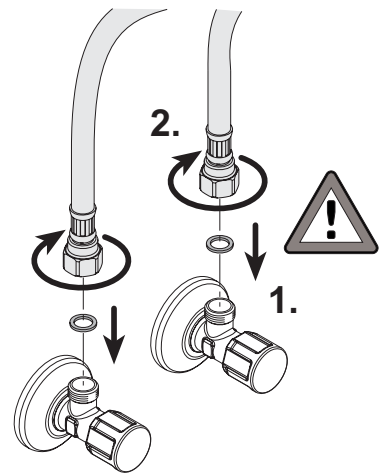

51609 01 0000

Einhebel Bidetmischer mit Zugstangen-Ablaufgarnitur

KEUCO

KEUCO GmbH & Co.KG
Postfach 1365
D-58653 Hemer
Telefon +49 2372 90 4-0
Telefax +49 2372 90 42 36
info@keuco.de
www.keuco.de

1

2

3

4