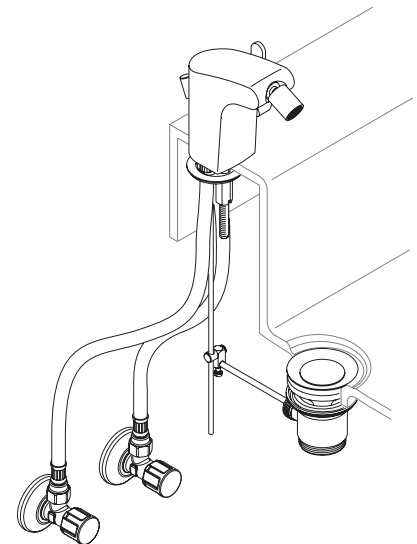

51609 01 0000

Einhebel Bidetmischer mit Zugstangen-Ablaufgarnitur

KEUCO

KEUCO GmbH & Co.KG
Postfach 1365
D-58653 Hemer
Telefon +49 2372 90 4-0
Telefax +49 2372 90 42 36
info@keuco.de
www.keuco.de

1

2

3

4