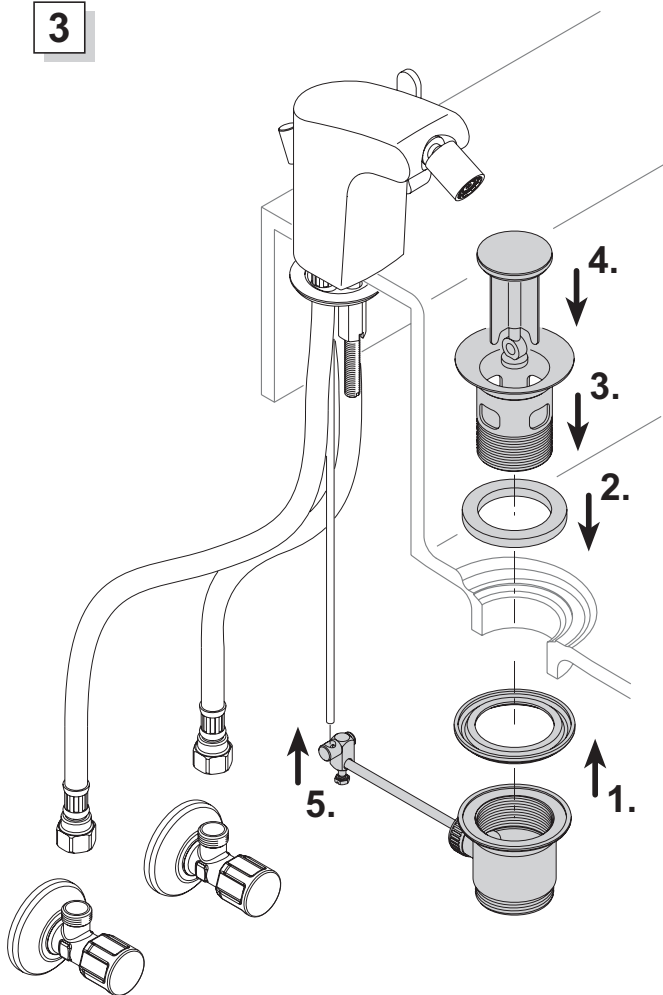

51609 01 0000

Einhebel Bidetmischer mit Zugstangen-Ablaufgarnitur

KEUCO

KEUCO GmbH & Co.KG
Postfach 1365
D-58653 Hemer
Telefon +49 2372 90 4-0
Telefax +49 2372 90 42 36
info@keuco.de
www.keuco.de

1

2

3

4