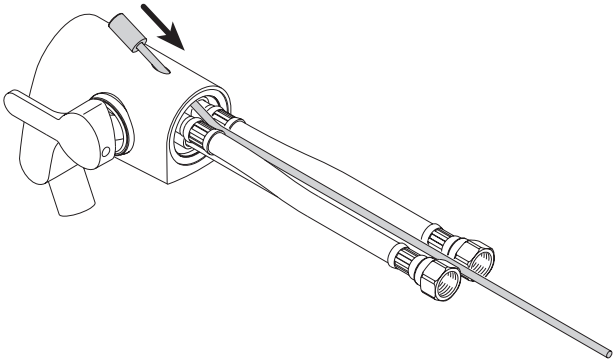

51609 01 0000

Einhebel Bidetmischer mit Zugstangen-Ablaufgarnitur

KEUCO

KEUCO GmbH & Co.KG
Postfach 1365
D-58653 Hemer
Telefon +49 2372 90 4-0
Telefax +49 2372 90 42 36
info@keuco.de
www.keuco.de

1

2

3

4