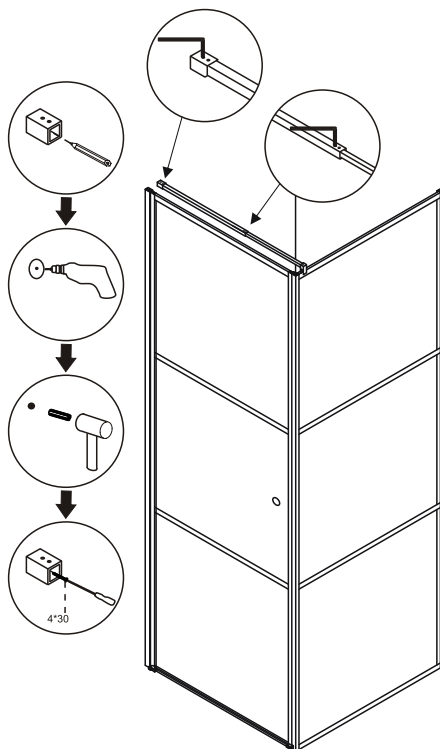

ИЗОБРАЖЕНИЕ ИНСТРУМЕНТА

Список аксессуаров

DARK

Артикул	Габариты, мм	A(мм)	B(мм)
061020L	900x900x1950	879-884	885-890
061020R	900x900x1950	885-890	879-884

5.

6.