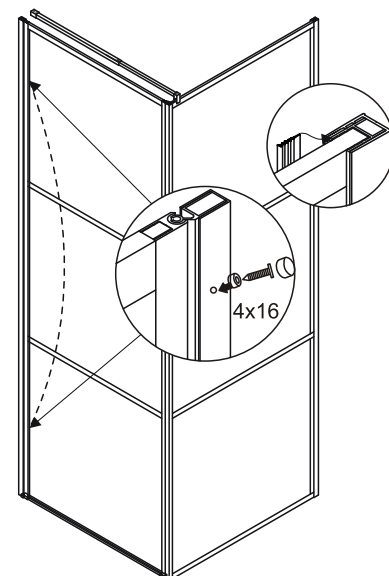

ИЗОБРАЖЕНИЕ ИНСТРУМЕНТА

Список аксессуаров

DARK

Артикул	Габариты, мм	A(мм)	B(мм)
061020L	900x900x1950	879-884	885-890
061020R	900x900x1950	885-890	879-884

5.

6.