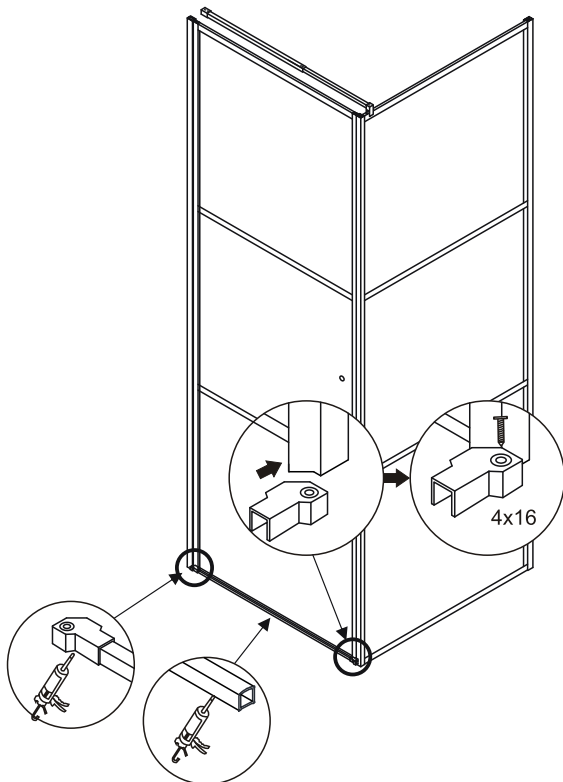

ИЗОБРАЖЕНИЕ ИНСТРУМЕНТА

Список аксессуаров

DARK

Артикул	Габариты, мм	A(мм)	B(мм)
061020L	900x900x1950	879-884	885-890
061020R	900x900x1950	885-890	879-884

5.

6.