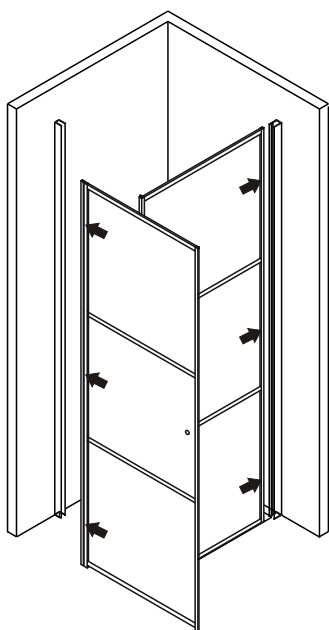

ИЗОБРАЖЕНИЕ ИНСТРУМЕНТА

Список аксессуаров

DARK

Артикул	Габариты, мм	A(мм)	B(мм)
061020L	900x900x1950	879-884	885-890
061020R	900x900x1950	885-890	879-884

5.

6.