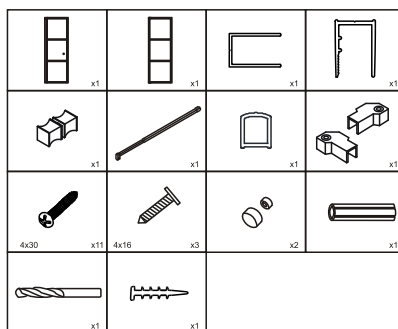

ИЗОБРАЖЕНИЕ ИНСТРУМЕНТА

Список аксессуаров

DARK

Артикул	Габариты, мм	A(мм)	B(мм)
061020L	900x900x1950	879-884	885-890
061020R	900x900x1950	885-890	879-884

5.

6.