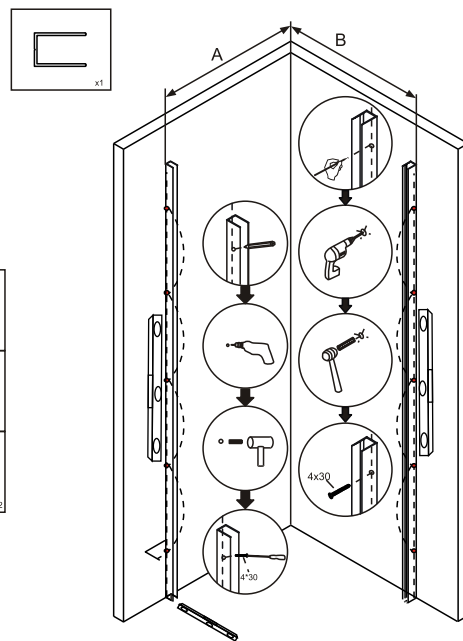

ИЗОБРАЖЕНИЕ ИНСТРУМЕНТА

Список аксессуаров

DARK

Артикул	Габариты, мм	A(мм)	B(мм)
061020L	900x900x1950	879-884	885-890
061020R	900x900x1950	885-890	879-884

5.

6.