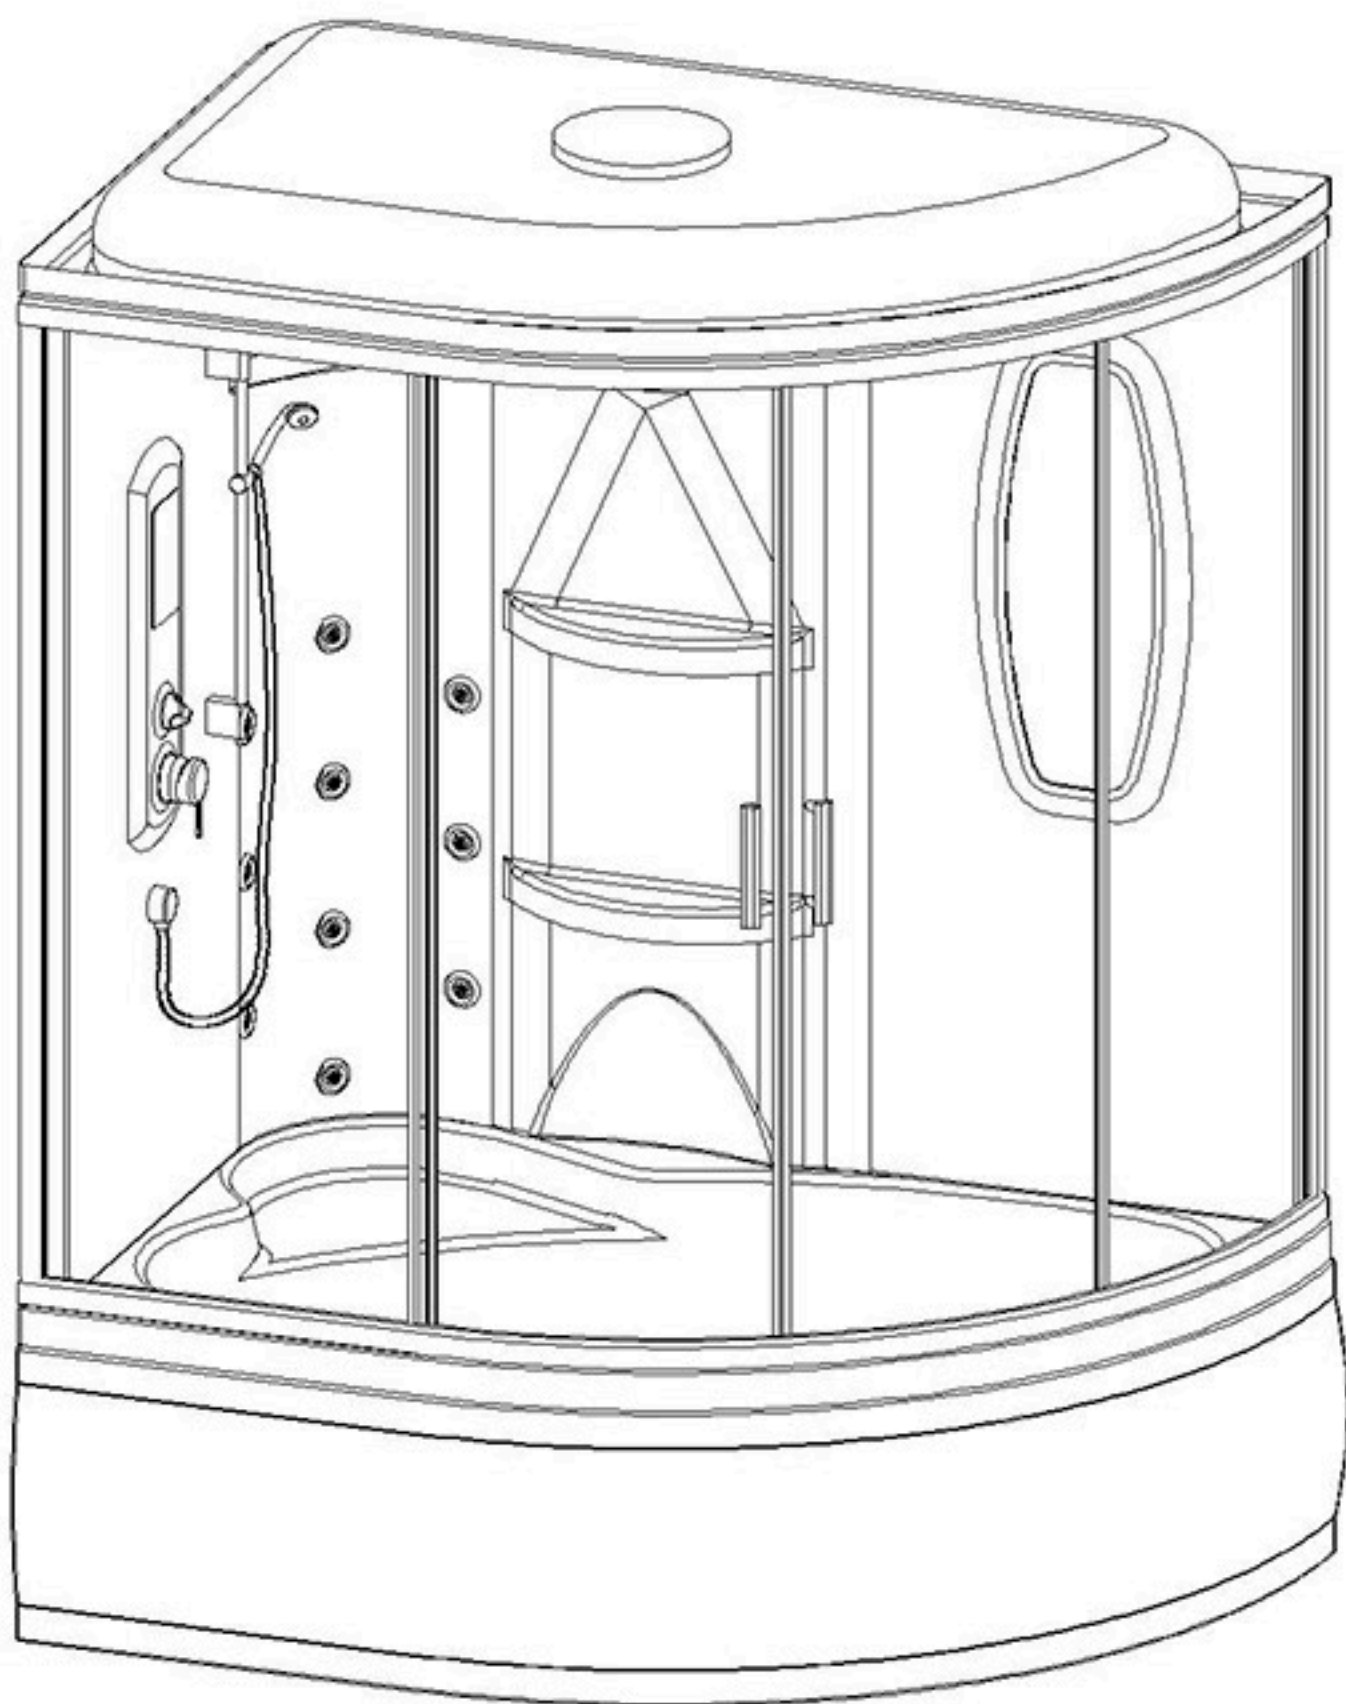

Инструкция по сборке душевого бокса
RB 150ALP

№	рисунок	количество
1		1 шт
2		1 шт
3		1 шт
4		1 шт
5		1 шт
6		1 компл
7		2 шт
8	Комплектация каркаса	2 шт
9		1 шт
10		4 шт
11		1 шт
12		2 шт
13		2 шт
14		1 шт
15		1 шт

№	рисунок	количество
16		1 шт
17		2 шт
18		4 шт
19		8 шт
20		1 шт
21		4 шт
22		1 шт
23	Водопад	1 шт
24	сифон	1 шт
25		1 шт
26		3 шт
27		10 шт
28	Зеркало	1 шт
29		12 шт
30		32×12 10 шт
31		32×51 8 шт
32		32×35 6 шт
33	хомут	28 шт