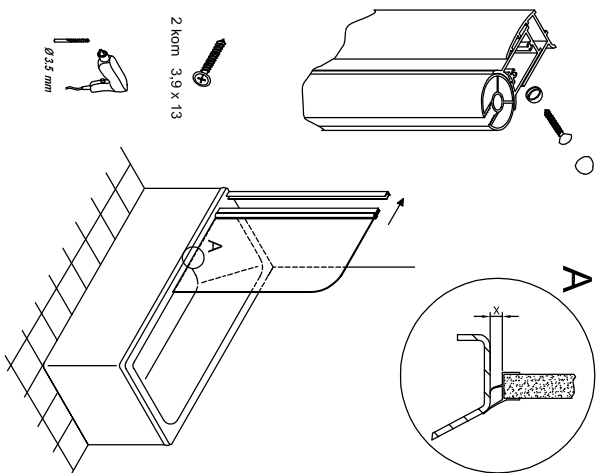

Ø6 mm
Ø3.5 mm

24 h