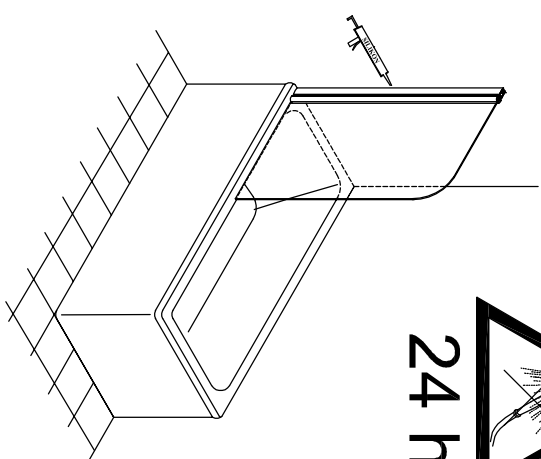

Ø6 mm
Ø3.5 mm

24 h