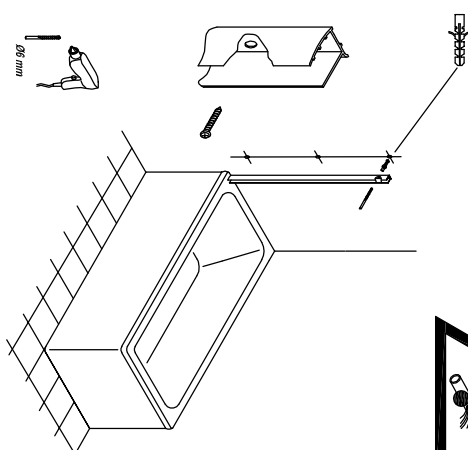

Ø6 mm
Ø3.5 mm

24 h