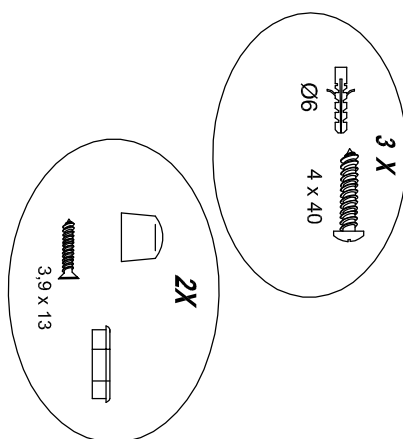

Ø6 mm
Ø3.5 mm

24 h