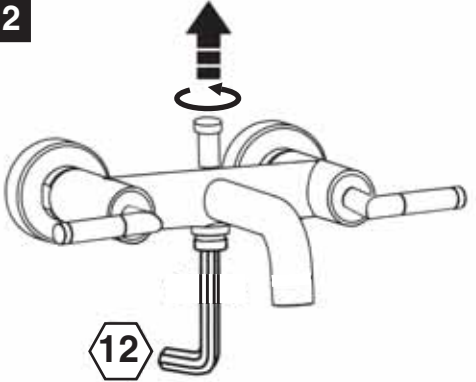

Roca

LOFT ELITE

2

<p>P</p>	<p>P bar</p>	<p>0,5</p>	<p>5</p>
<p>T</p>	<p>°C</p>	<p>80 MAX.</p>	<p>65 45</p>
<p>Q (3 bar)</p>	<p>l/min</p>	<p>12</p>	<p>20</p>

4

1

2

5

6

< oct. 06 > oct. 06

1- 505319500 - 505321300
2- 505320700 - 505321800
3- 502780500 - 502622803
4- 505121003 - 505122303
5- 504630200 - 504630200
6- 504530200 - 504530300
7- 502531000 - 502531600
8- 505120903 - 505122403
9- 502813500 - 502814400
10- 502400800 - 502400900
11- 505714703 - 505716803