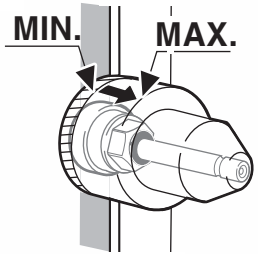

Roca

LOFT ELITE

2

<p>P</p>	<p>P bar</p>	<p>0,5</p>	<p>5</p>
<p>T</p>	<p>°C</p>	<p>80 MAX.</p>	<p>65 45</p>
<p>Q (3 bar)</p>	<p>l/min</p>	<p>12</p>	<p>20</p>

4

1

2

5