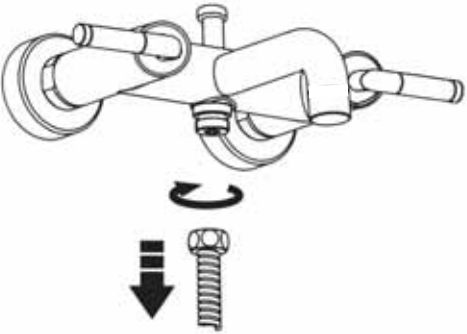

Roca

LOFT ELITE

2

<p>P</p>	<p>P bar</p>	<p>0,5</p>	<p>5</p>
<p>T</p>	<p>°C</p>	<p>80 MAX.</p>	<p>65 45</p>
<p>Q (3 bar)</p>	<p>l/min</p>	<p>12</p>	<p>20</p>

4

1

2

5