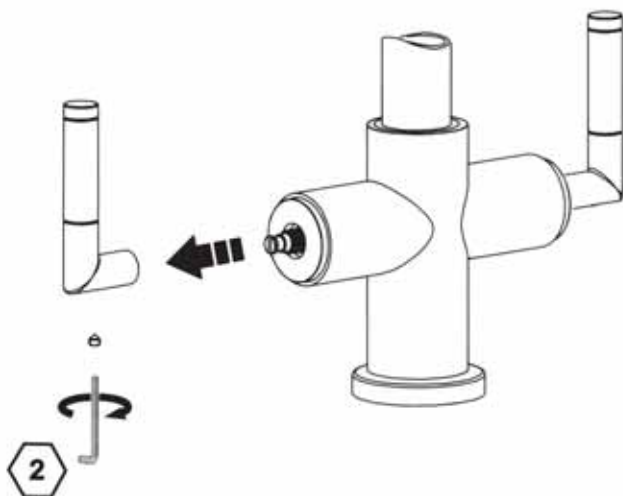

Roca

LOFT ELITE

2

<p>P</p>	<p>P bar</p>	<p>0,5</p>	<p>5</p>
<p>T</p>	<p>°C</p>	<p>80 MAX.</p>	<p>65 45</p>
<p>Q (3 bar)</p>	<p>l/min</p>	<p>12</p>	<p>20</p>

4

1

2

5