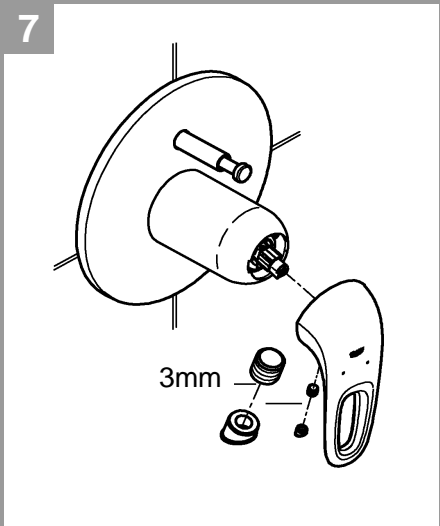

19 506

19 507

DIN 1988  
DIN EN 806

2,5mm  
3mm

34 501

19 506

19 507

Pure Freude an Wasser