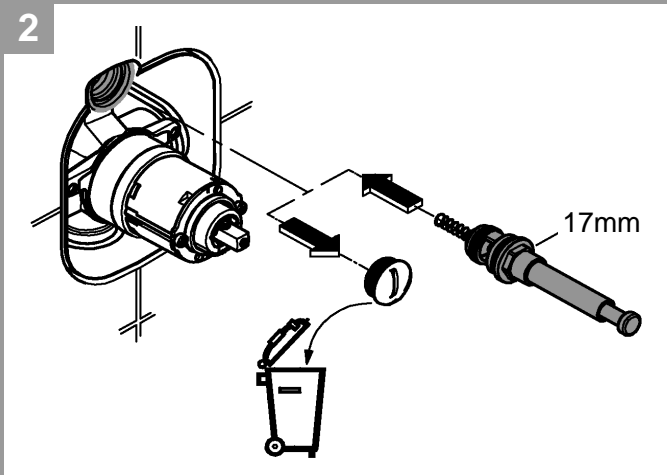

19 506

19 507

DIN 1988  
DIN EN 806

2,5mm  
3mm

34 501

19 506

19 507

Pure Freude an Wasser