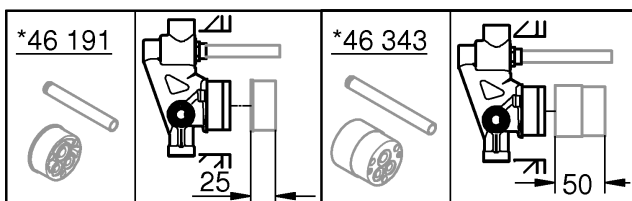

19 506

19 507

DIN 1988  
DIN EN 806

2,5mm  
3mm

34 501

19 506

19 507

Pure Freude an Wasser