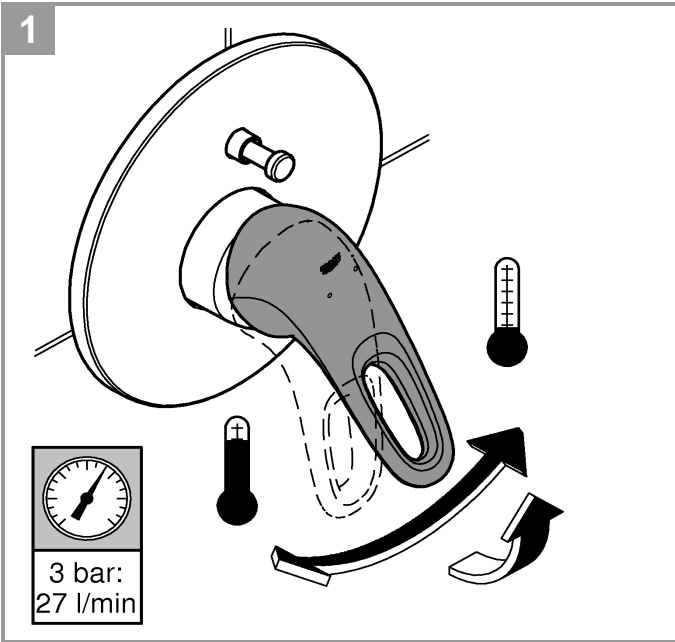

19 506

19 507

DIN 1988  
DIN EN 806

2,5mm  
3mm

34 501

19 506

19 507

Pure Freude an Wasser