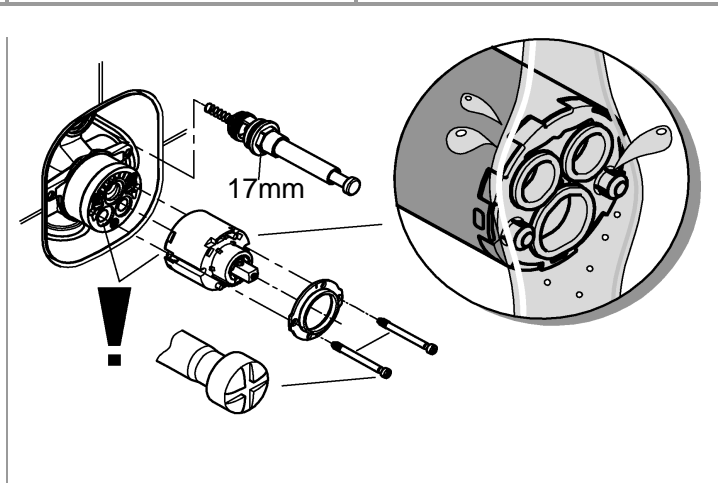

19 506

19 507

DIN 1988  
DIN EN 806

2,5mm  
3mm

34 501

19 506

19 507

Pure Freude an Wasser