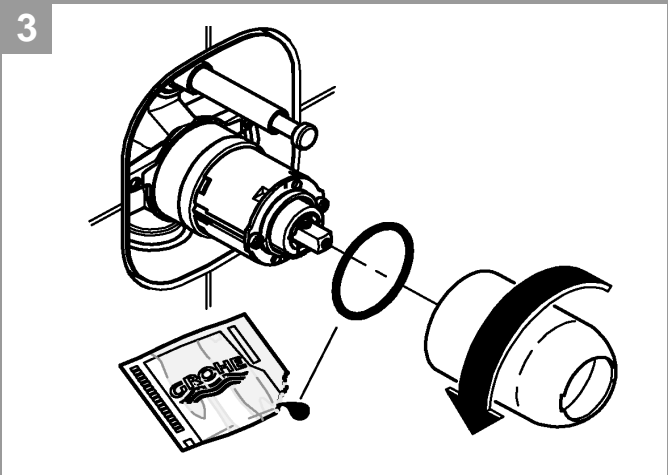

19 506

19 507

DIN 1988  
DIN EN 806

2,5mm  
3mm

34 501

19 506

19 507

Pure Freude an Wasser