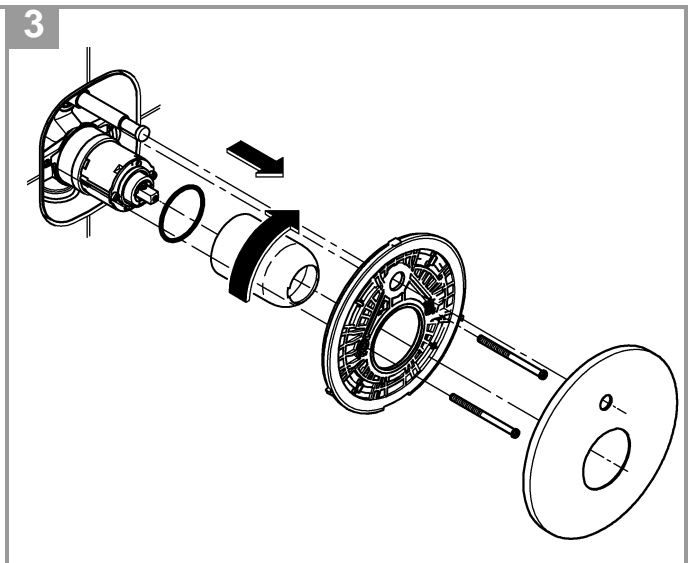

19 506

19 507

DIN 1988  
DIN EN 806

2,5mm  
3mm

34 501

19 506

19 507

Pure Freude an Wasser