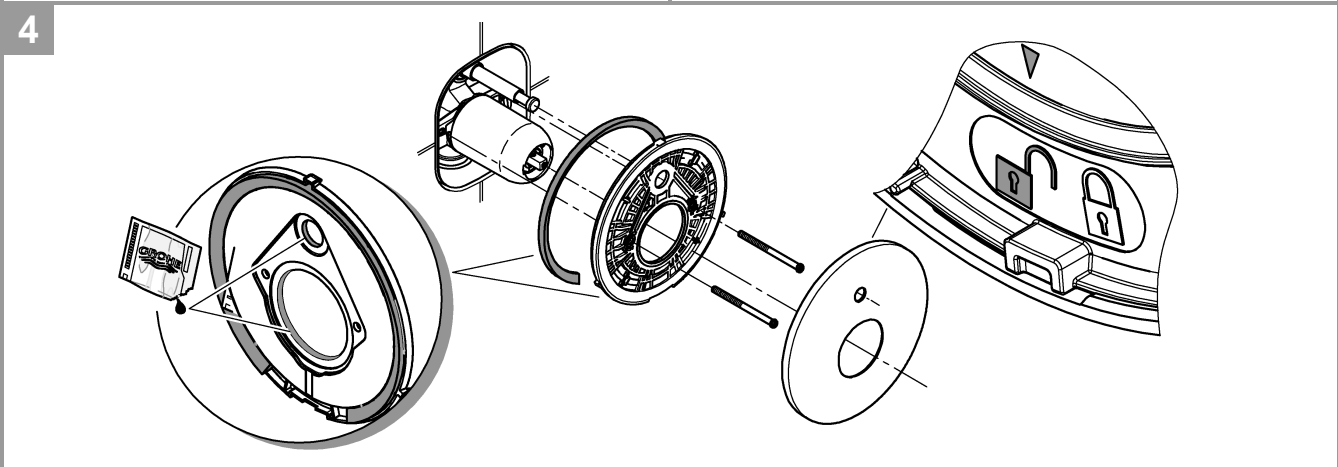

19 506

19 507

DIN 1988  
DIN EN 806

2,5mm  
3mm

34 501

19 506

19 507

Pure Freude an Wasser