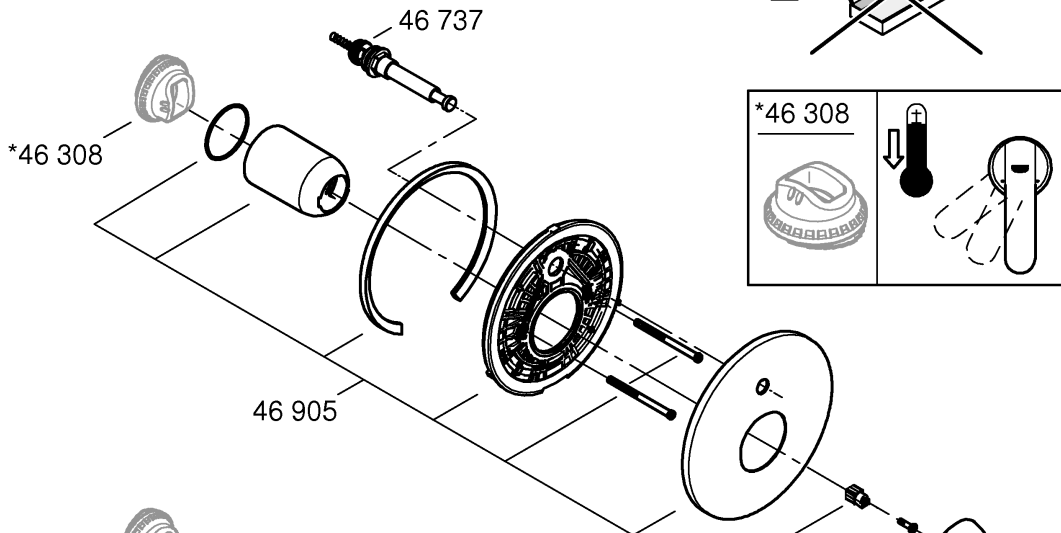

19 506

19 507

DIN 1988  
DIN EN 806

2,5mm  
3mm

34 501

19 506

19 507

Pure Freude an Wasser