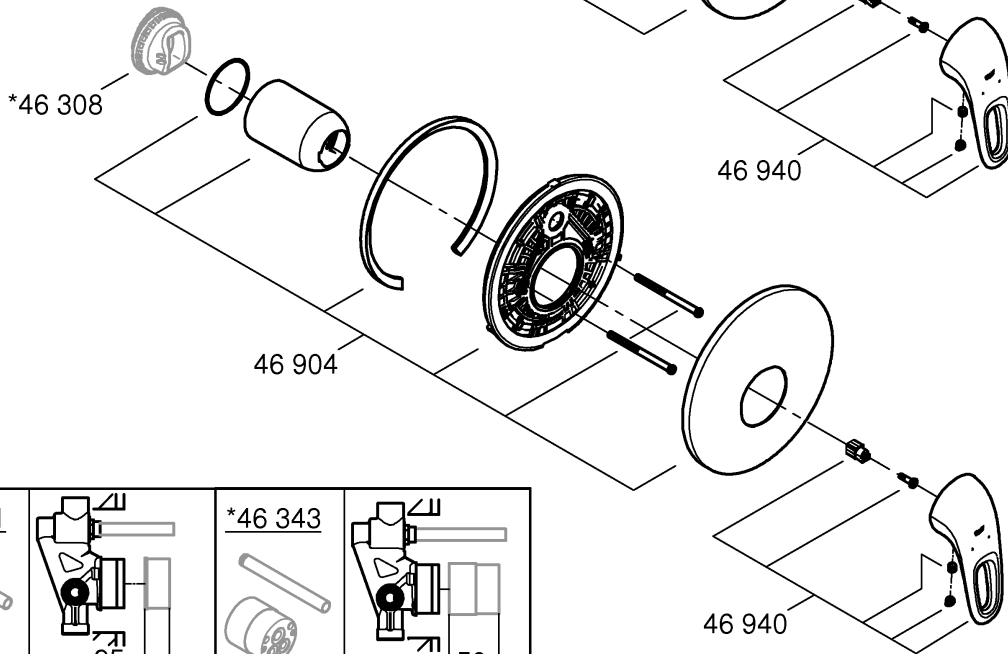

19 506

19 507

DIN 1988  
DIN EN 806

2,5mm  
3mm

34 501

19 506

19 507

Pure Freude an Wasser