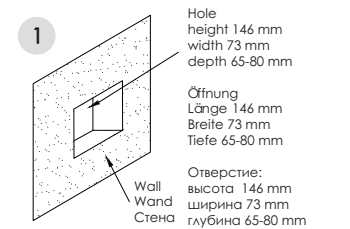

# Installation / Montage / Монтаж

Fix the mixer in the wall and connect the hoses.  
Fixieren Sie die Armatur in der Wand und verbinden Sie die Schläuche.  
Закрепите смеситель в стене и подключите шланги.

Adjust the position of the mixer to ensure it is installed in level.  
Passen Sie die Position der Armatur an und befestigen Sie die Armatur an der Wand.  
Отрегулируйте положение смесителя и закрепите его к стене