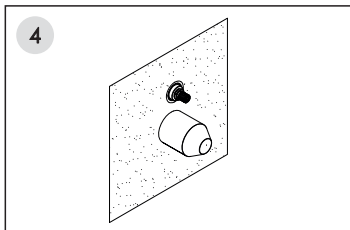

# Installation / Montage / Монтаж

Fix the mixer in the wall and connect the hoses.  
Fixieren Sie die Armatur in der Wand und verbinden Sie die Schläuche.  
Закрепите смеситель в стене и подключите шланги.

Adjust the position of the mixer to ensure it is installed in level.  
Passen Sie die Position der Armatur an und befestigen Sie die Armatur an der Wand.  
Отрегулируйте положение смесителя и закрепите его к стене