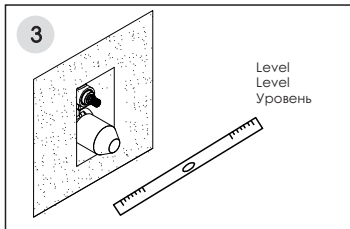

# Installation / Montage / Монтаж

Fix the mixer in the wall and connect the hoses.  
Fixieren Sie die Armatur in der Wand und verbinden Sie die Schläuche.  
Закрепите смеситель в стене и подключите шланги.

Adjust the position of the mixer to ensure it is installed in level.  
Passen Sie die Position der Armatur an und befestigen Sie die Armatur an der Wand.  
Отрегулируйте положение смесителя и закрепите его к стене