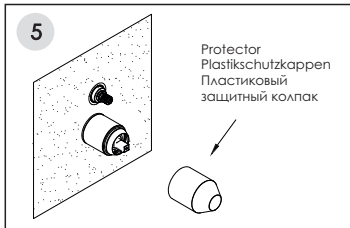

# Installation / Montage / Монтаж

Fix the mixer in the wall and connect the hoses.  
Fixieren Sie die Armatur in der Wand und verbinden Sie die Schläuche.  
Закрепите смеситель в стене и подключите шланги.

Adjust the position of the mixer to ensure it is installed in level.  
Passen Sie die Position der Armatur an und befestigen Sie die Armatur an der Wand.  
Отрегулируйте положение смесителя и закрепите его к стене