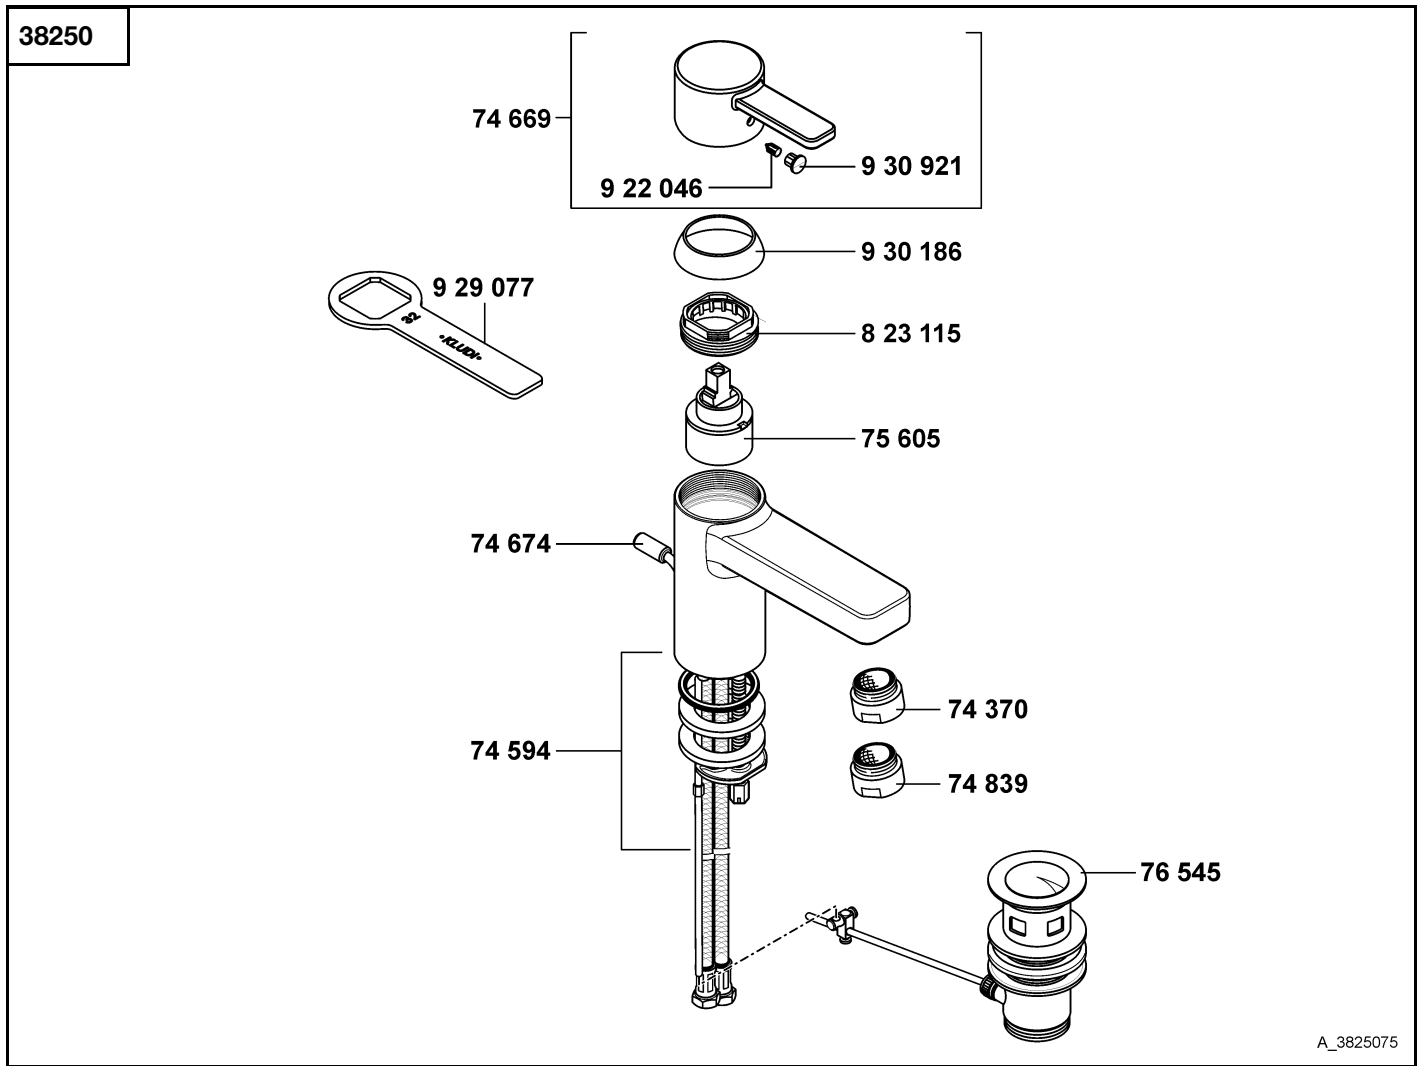

# KLUDI ZENTA

A\_3825075

38250	Waschtisch-Einhandmischer DN 10	single lever basin mixer DN 10	ééngreeps wastafelmengkraan 3/8"
74 370	s-pointer Luftsprudler M 24 x 1	s-pointer aerator M 24 x 1	s-pointer perlator M 24 x 1
74 594	Befestigungssatz	assembling set	bevestigingsset
74 669	Hebel, komplett	lever	hendel
74 674	Zugstange	lift rod	trekstang
74 839	s-pointer Luftsprudler M 24 x 1/2	s-pointer aerator M 24 x 1/2	s-pointer perlator M 24 x 1/2
75 605	Kartusche	cartridge	cartouche
76 545	Ablaufgarnitur	pop up waste	afvoergarnituur
823 115	Spannschraube	screw	spanschroef
922 046	Gewindestift	threading lathe	inbus schroef
929 077	Armaturenschlüssel	fastening tool	sleutel
930 186	Abdeckkappe	cover cap	afdekkap
930 921	Markierungsstopfen	red/blue insert	markeringsstop