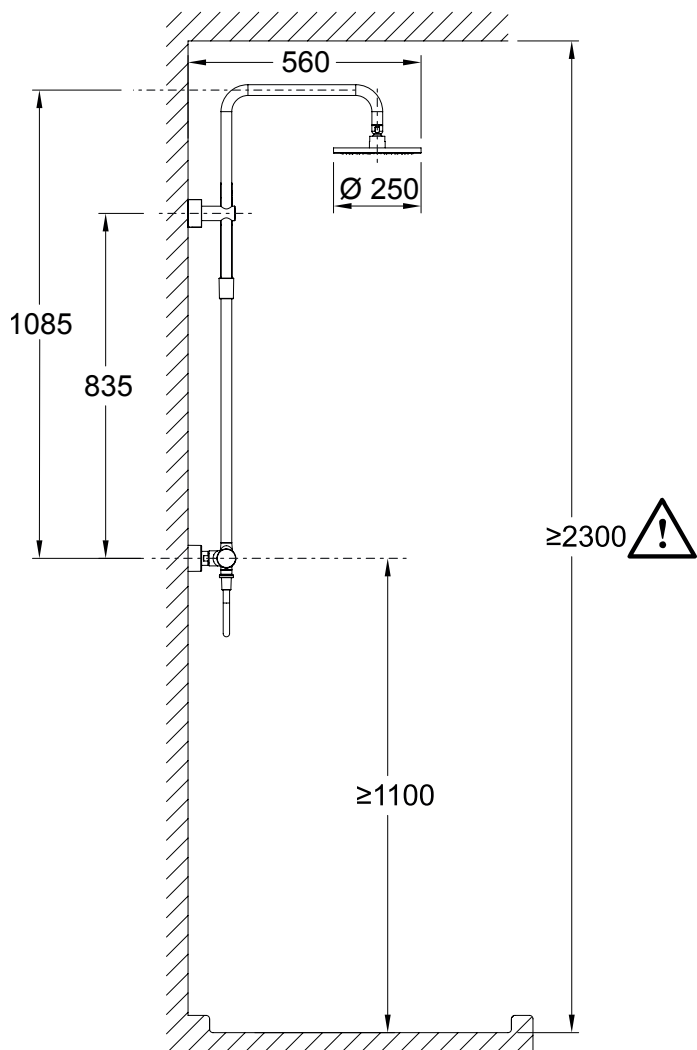

Jacob Delafon

TOOBI

E8993-**

P	Bar
0.5 < 3 < 6	

T	°C
55 < 60 < 65	

1

2

3

4

5

1

2

3

4

5

6