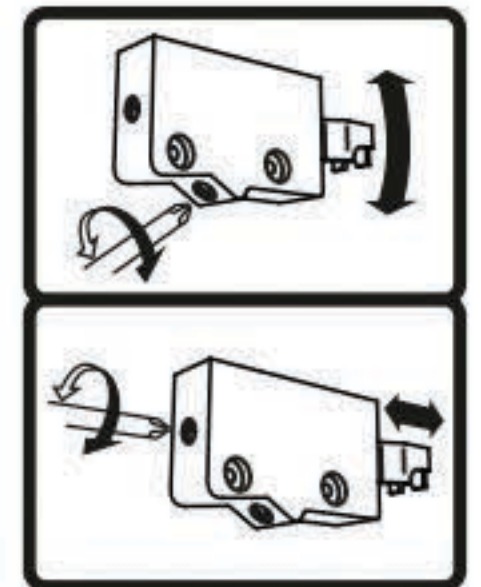

Тумба Бали 120

Зона подключения к водопроводу и канализации

.ВНИМАНИЕ! Установка умывальника на тумбу производится после установки и закрепления тумбы к стене. Подключение и обслуживание сантехнического оборудования должно выполняться только специалистом соответствующей квалификации