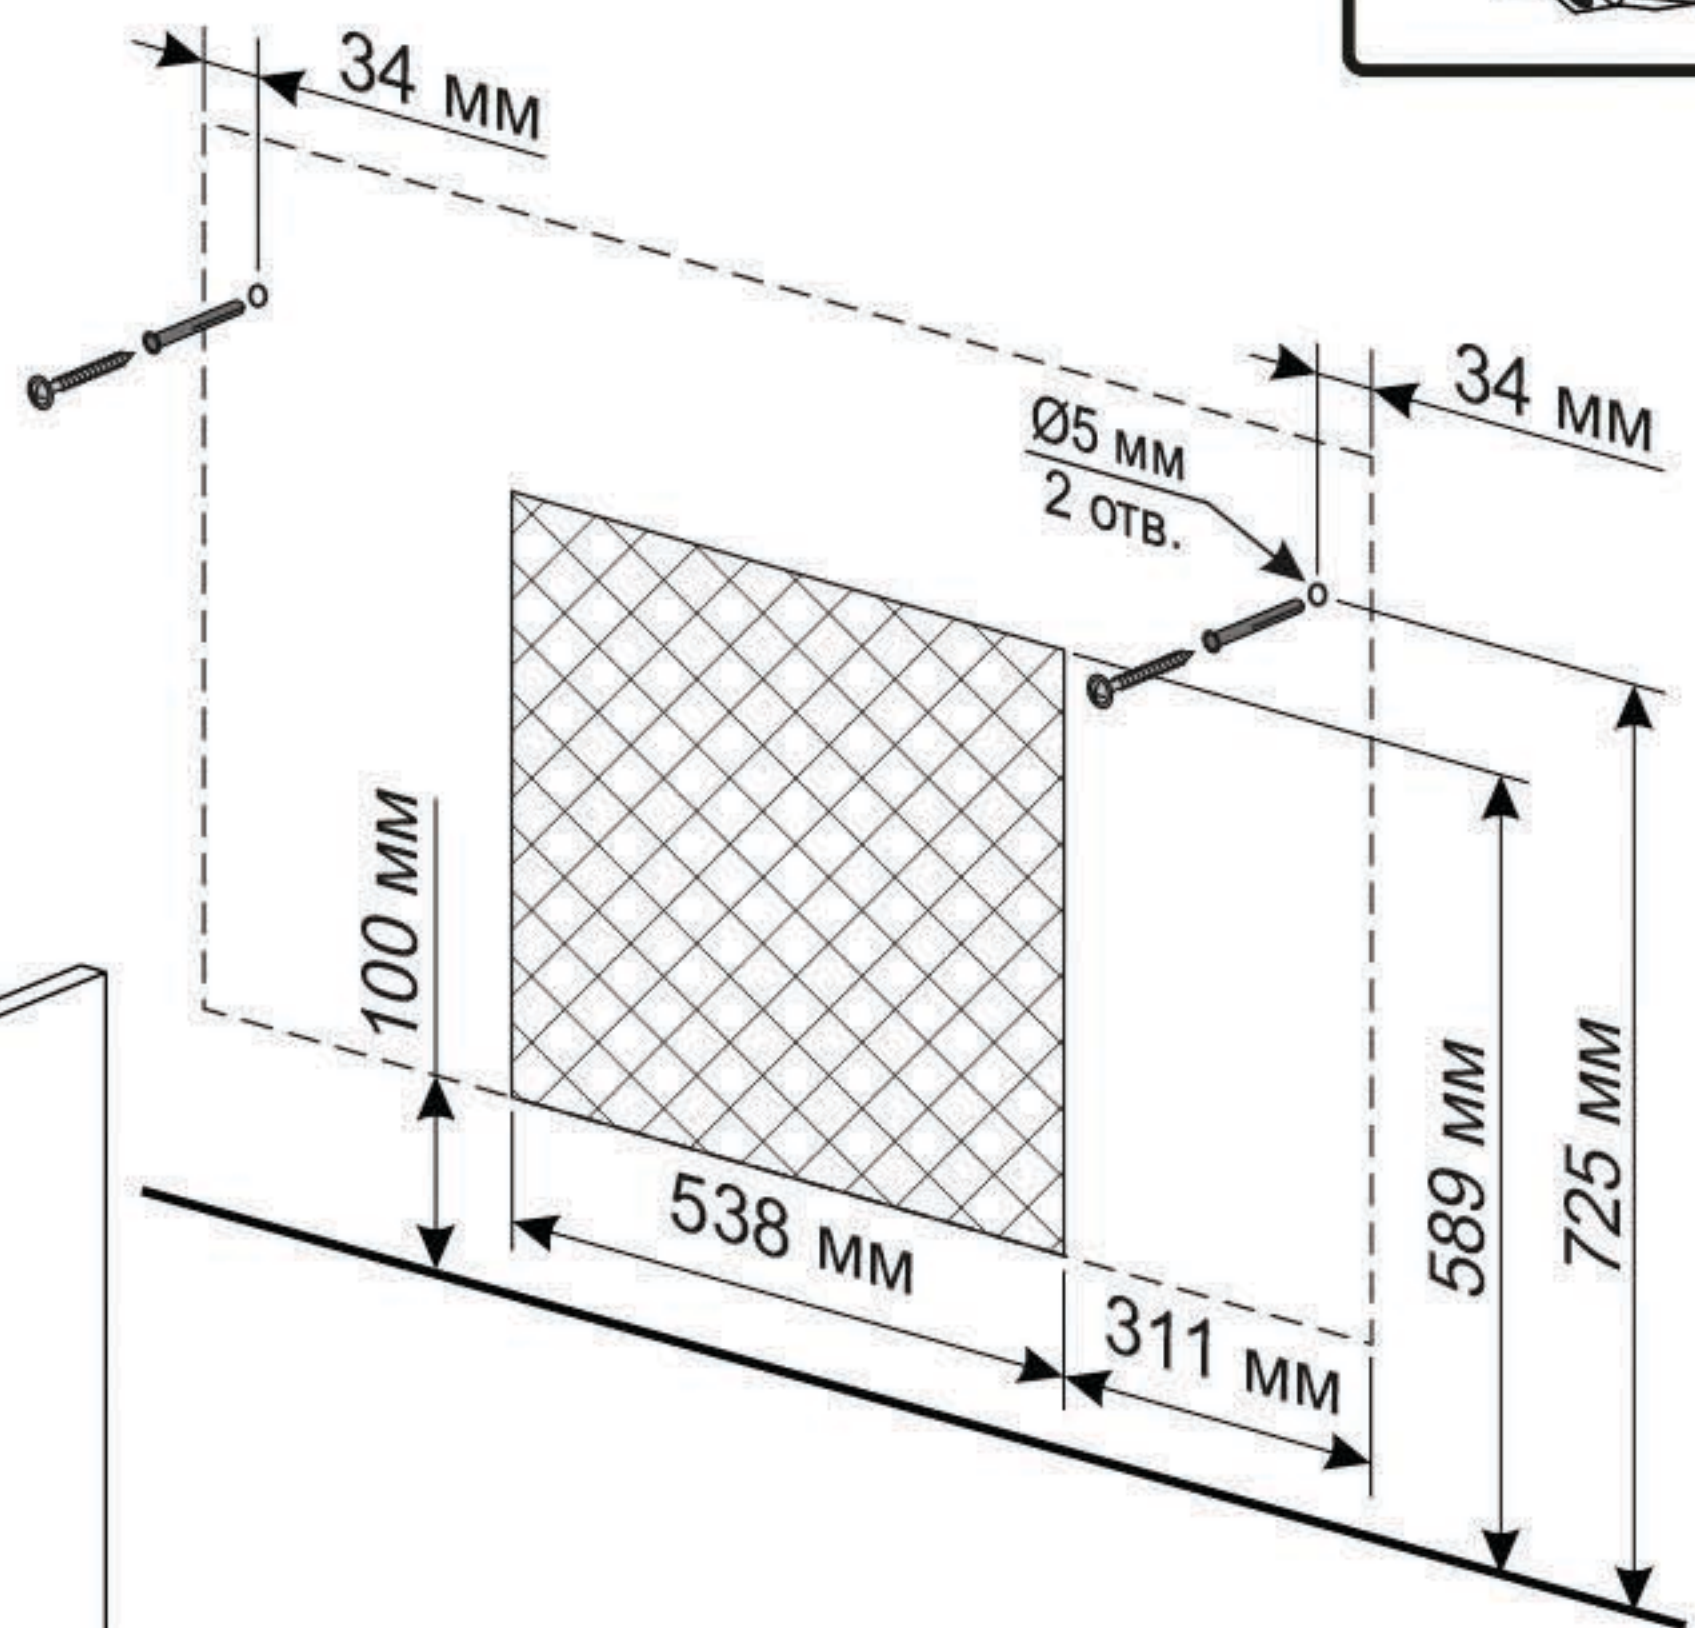

Тумба Бали 120

Зона подключения к водопроводу и канализации

.ВНИМАНИЕ! Установка умывальника на тумбу производится после установки и закрепления тумбы к стене. Подключение и обслуживание сантехнического оборудования должно выполняться только специалистом соответствующей квалификации