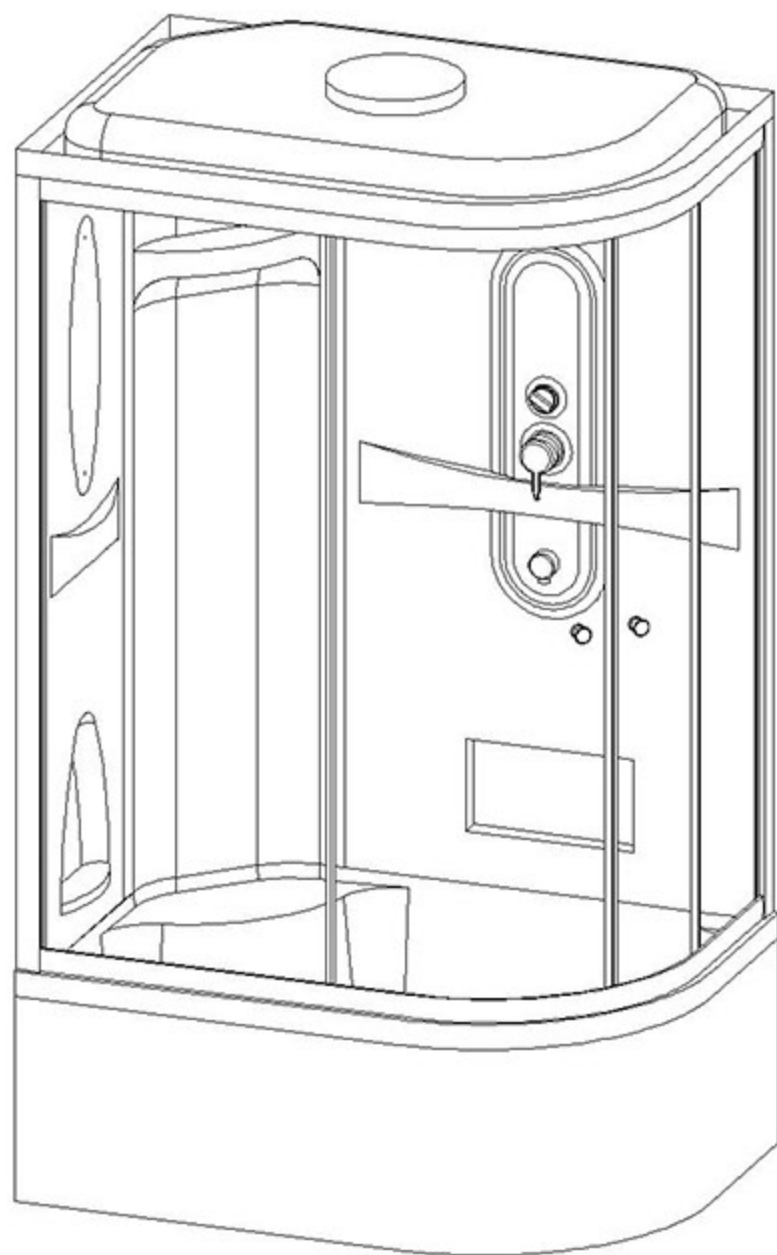

Инструкция по сборке душевого бокса
RB 8120 BK 1

№	рисунок	количество
1		1 шт
2		1 шт
3		1 шт
4		1 шт
5		1 шт
6		1 шт
7		1 шт
8		1 компл
9		2 шт
10		4 шт
11		4 шт
12		2 шт
13		2 шт

№	рисунок	количество
14		1 шт
15		1 шт
16		1 шт
17		2 шт
18		4 шт
19		8 шт
20		1 шт
21		3 шт
22		1 шт
23		1 шт
24		1 шт
25		8 шт
26		1 шт
27		2 шт
28		6 шт опция
29		4 шт
30		4 шт
31	 M12	6 шт
32	 M12	18 шт
33	 M6×25	24 шт
34		3 шт
35	 3.2×16	26 шт
36	 3.2×35	14 шт
37	сифон	1 шт
38	хомут	8/16 шт