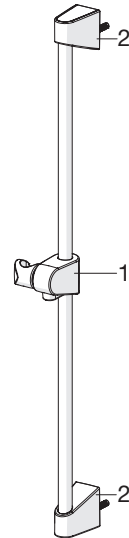

Spare parts

CZ Náhradní díly

DE Ersatzteile

DK Reservedele

EE Varuosad

ES Piezas de recambio

FI Varaosat

FR Pièces détachées

IT Pezzi di ricambio

LT Atsarginės dalys

LV Rezerves daļas

NL Reserve-

onderdelen

NO Reservedeler

PL Części zamienne

RO Piese de schimb

RU Запасные части

SE Reservdelar

SK Náhradné diely

UA Запасні частини

**520, 520-11, 521, 522, 522-11, 530,
530-11, 547, 253150, 253150-11**

1 601189V

1 601189V-11

2 601208V

2 601208V-11