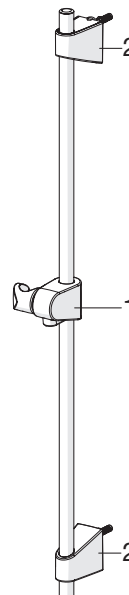

**540, 542, 544, 546, 254600,
254900**

1 601189V

2 602331V